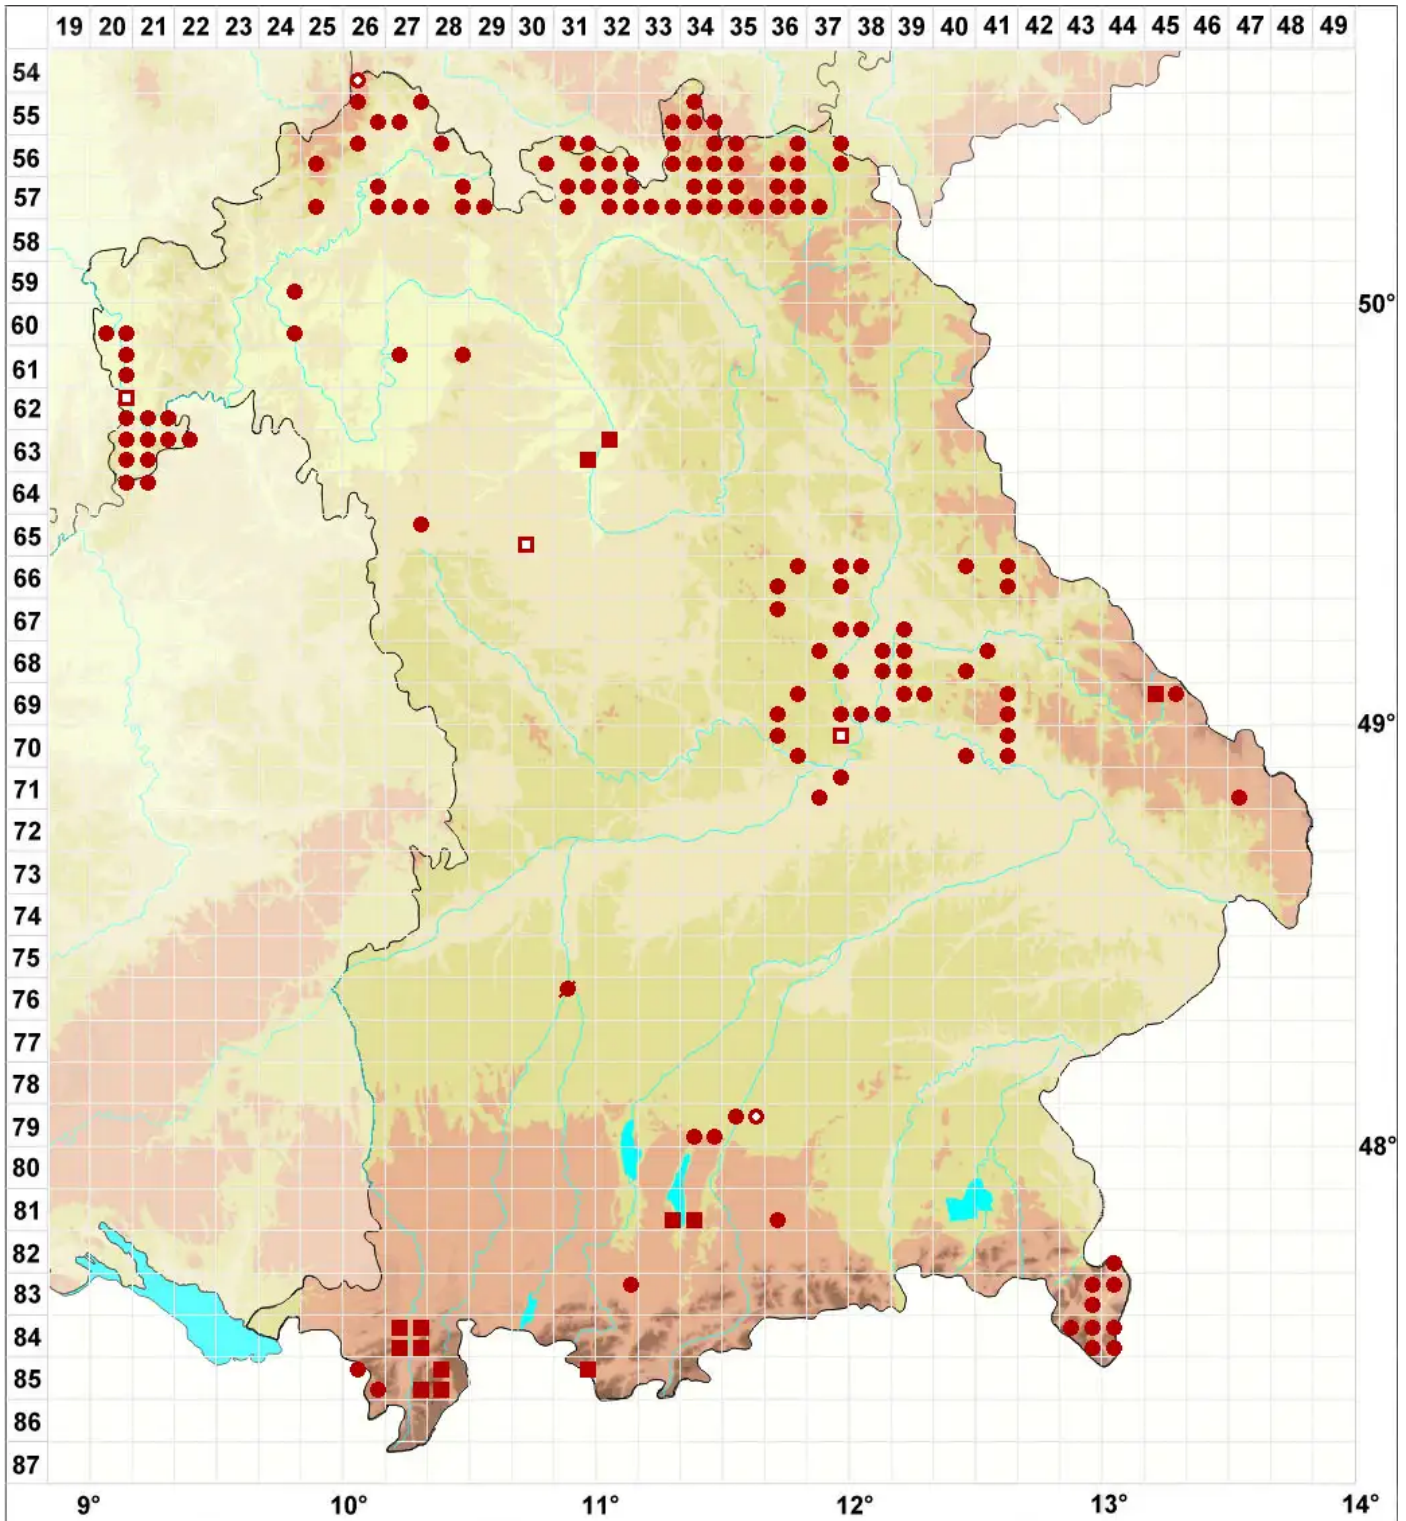

Lecanora pulicaris (Pers.) Ach.

Floh-Kuchenflechte

Legende:

- Symbole:**
Ausgefülltes Symbol:
Zeitraum von 1980 bis heute (Aktuelle Angabe)
Leeres Symbol:
Zeitraum vor 1980 (Altangabe)
Quadrat: Herbarbeleg