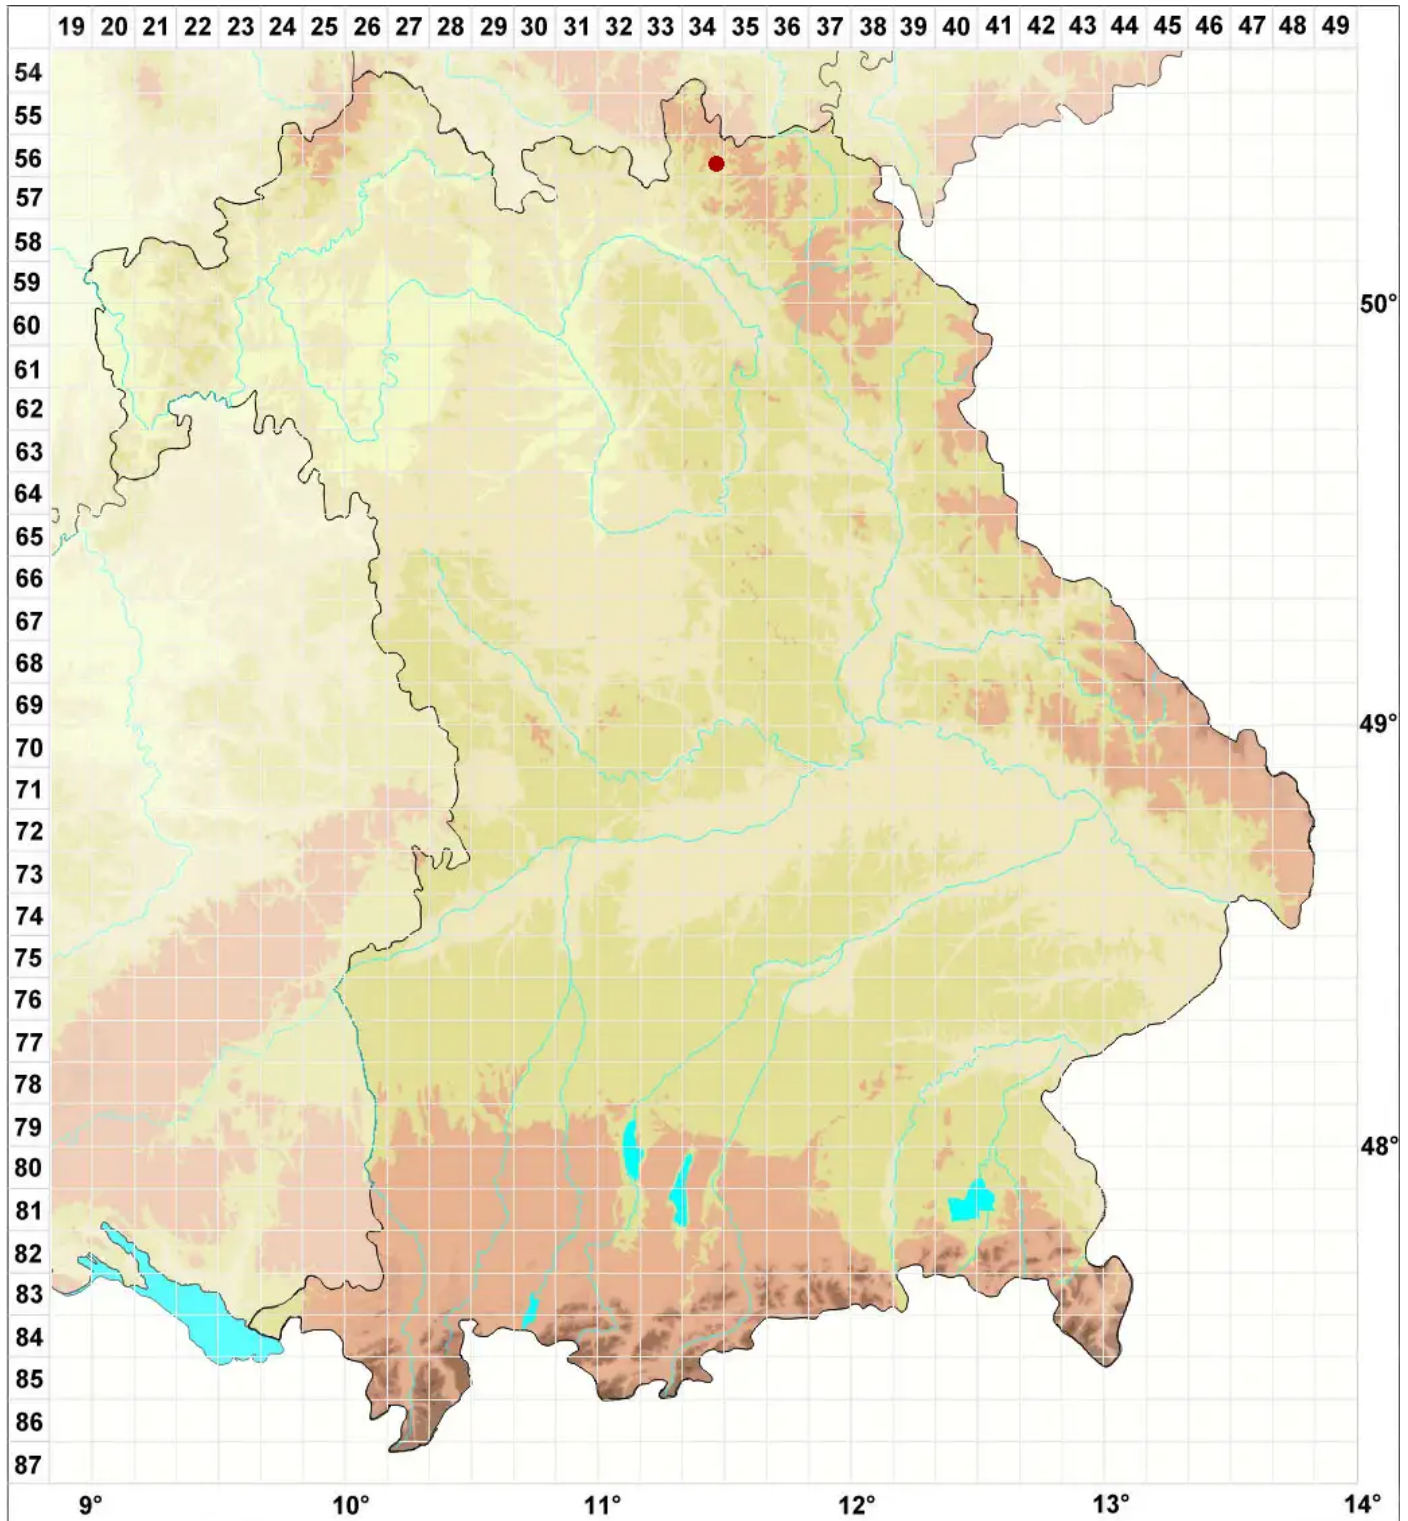

Pertusaria pupillaris (Nyl.) Th. Fr.

Pupillen-Porenflechte

Legende:

- Symbole:**
Ausgefülltes Symbol:
Zeitraum von 1980 bis heute (Aktuelle Angabe)
Leeres Symbol:
Zeitraum vor 1980 (Altangabe)
Quadrat: Herbarbeleg