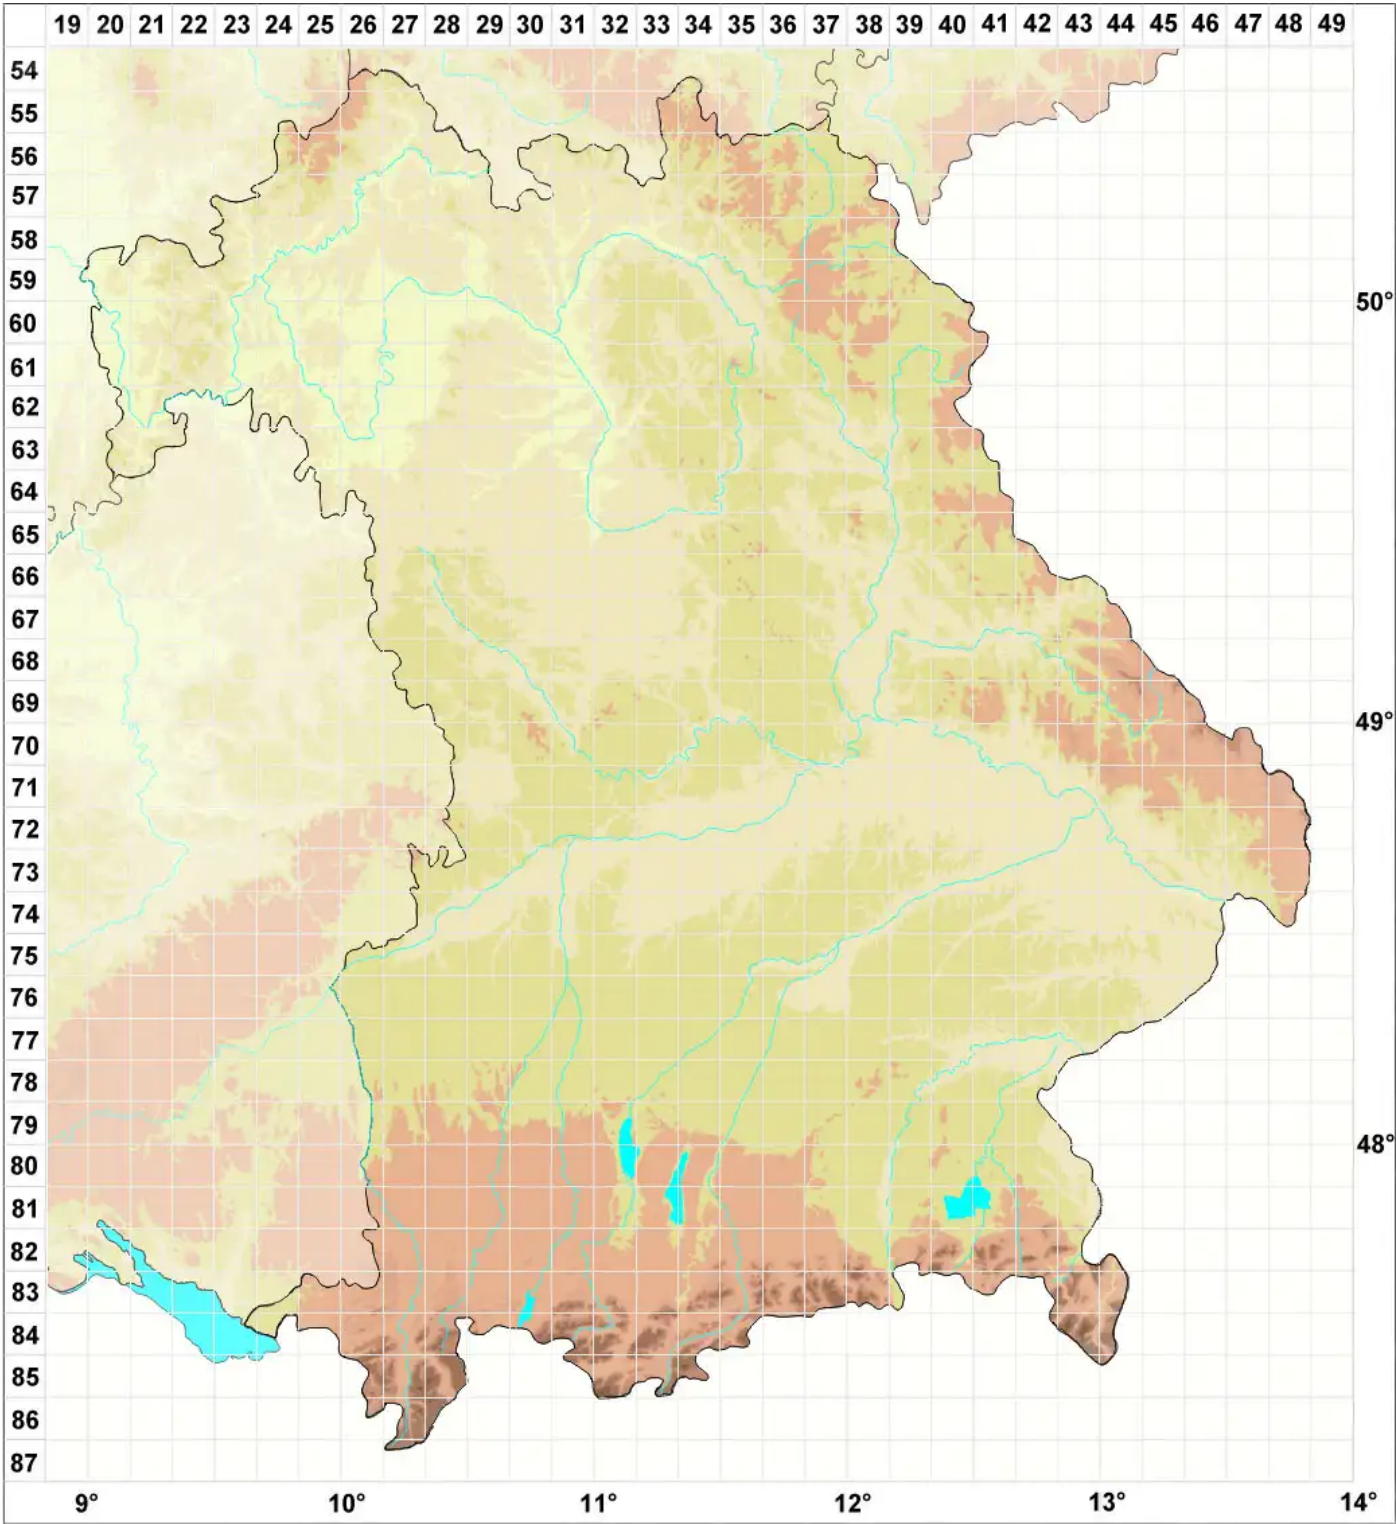

Lecanora pycnocarpa H. Magn.

Legende:

- Symbole:**
- Ausgefülltes Symbol:
Zeitraum von 1980 bis heute (Aktuelle Angabe)
 - Leeres Symbol:
Zeitraum vor 1980 (Altangabe)
 - Quadrat: Herbarbeleg