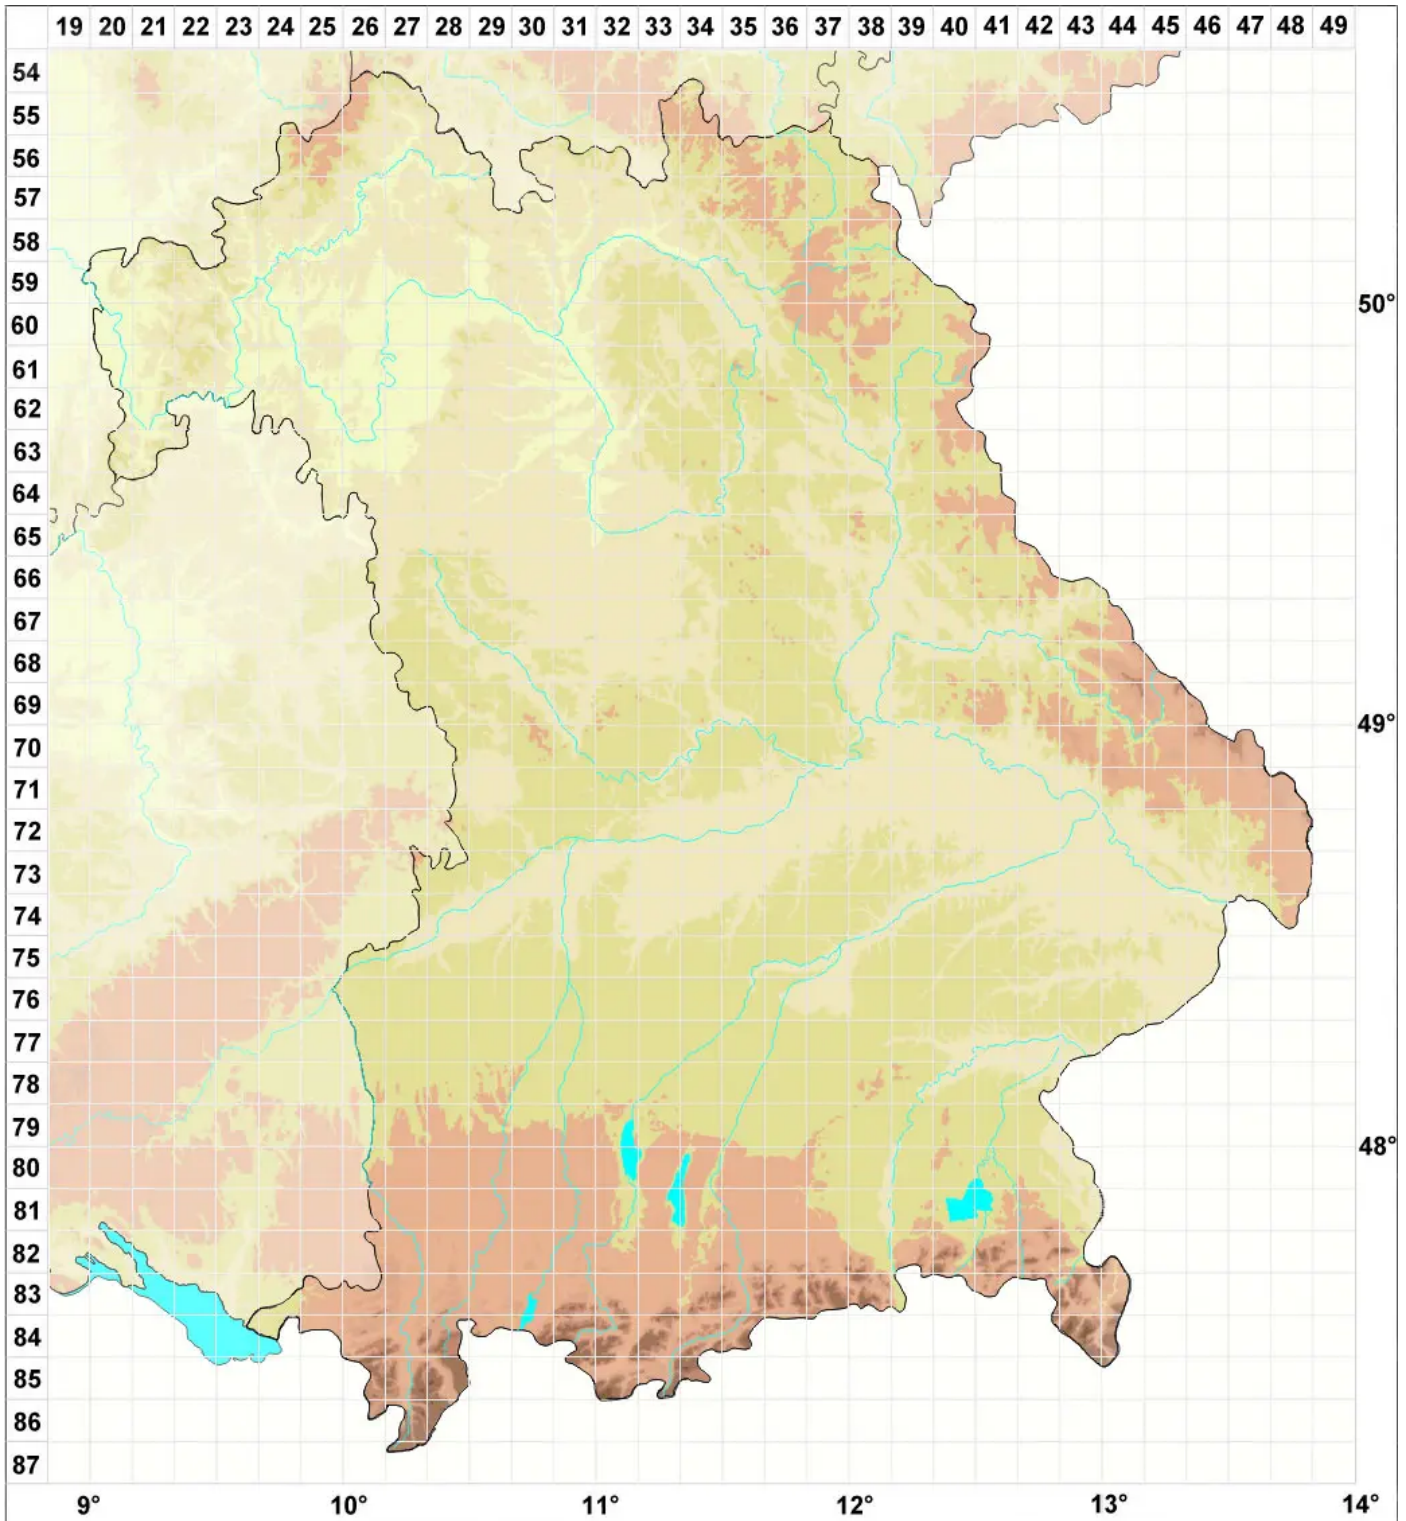

# Lecanora pycnocarpa H. Magn.

Legende:

- Symbole:**
- Ausgefülltes Symbol:  
Zeitraum von 1980 bis heute (Aktuelle Angabe)
  - Leeres Symbol:  
Zeitraum vor 1980 (Altangabe)
  - Quadrat: Herbarbeleg