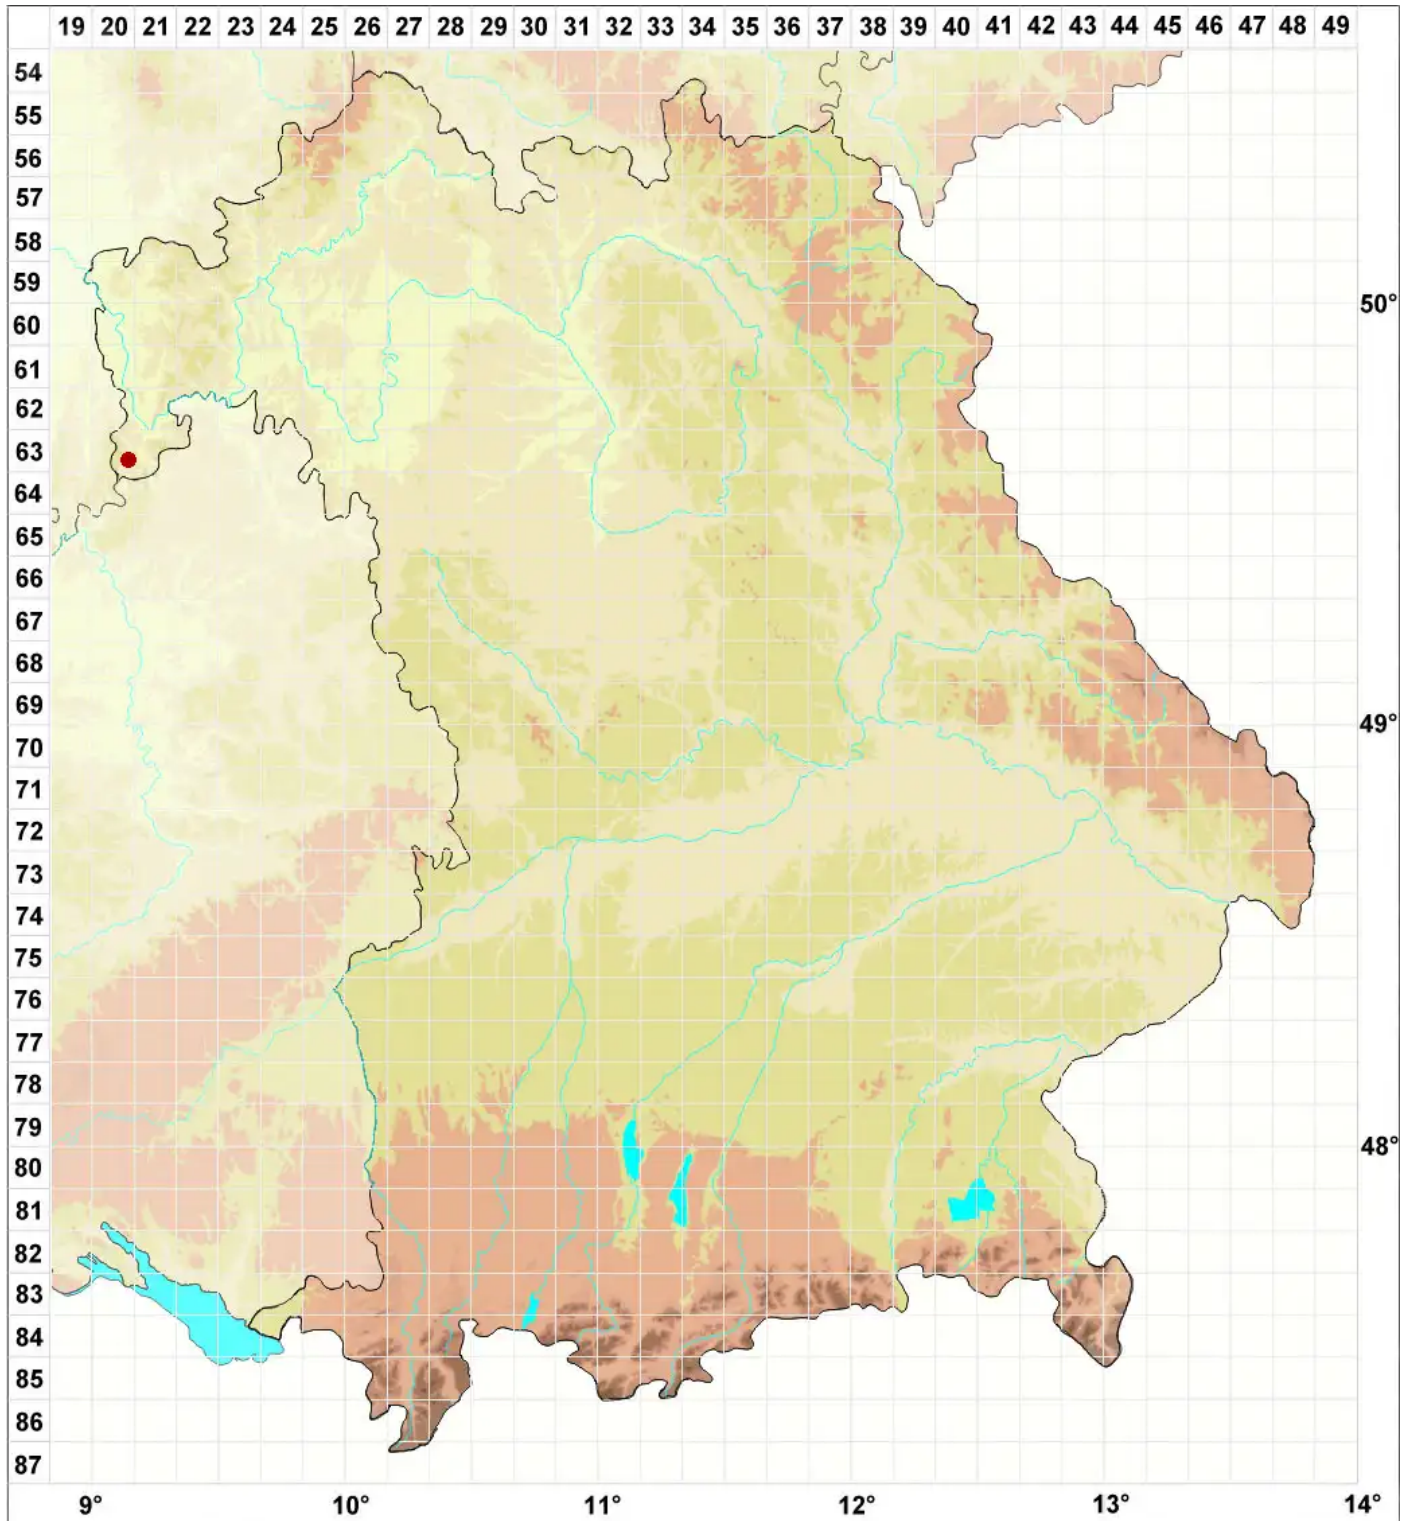

# Lecanora ramulicola (H. Magn.) Printzen & P. F. May

Legende:

- Symbole:**  
Ausgefülltes Symbol:  
Zeitraum von 1980 bis heute (Aktuelle Angabe)  
Leeres Symbol:  
Zeitraum vor 1980 (Altangabe)  
Quadrat: Herbarbeleg