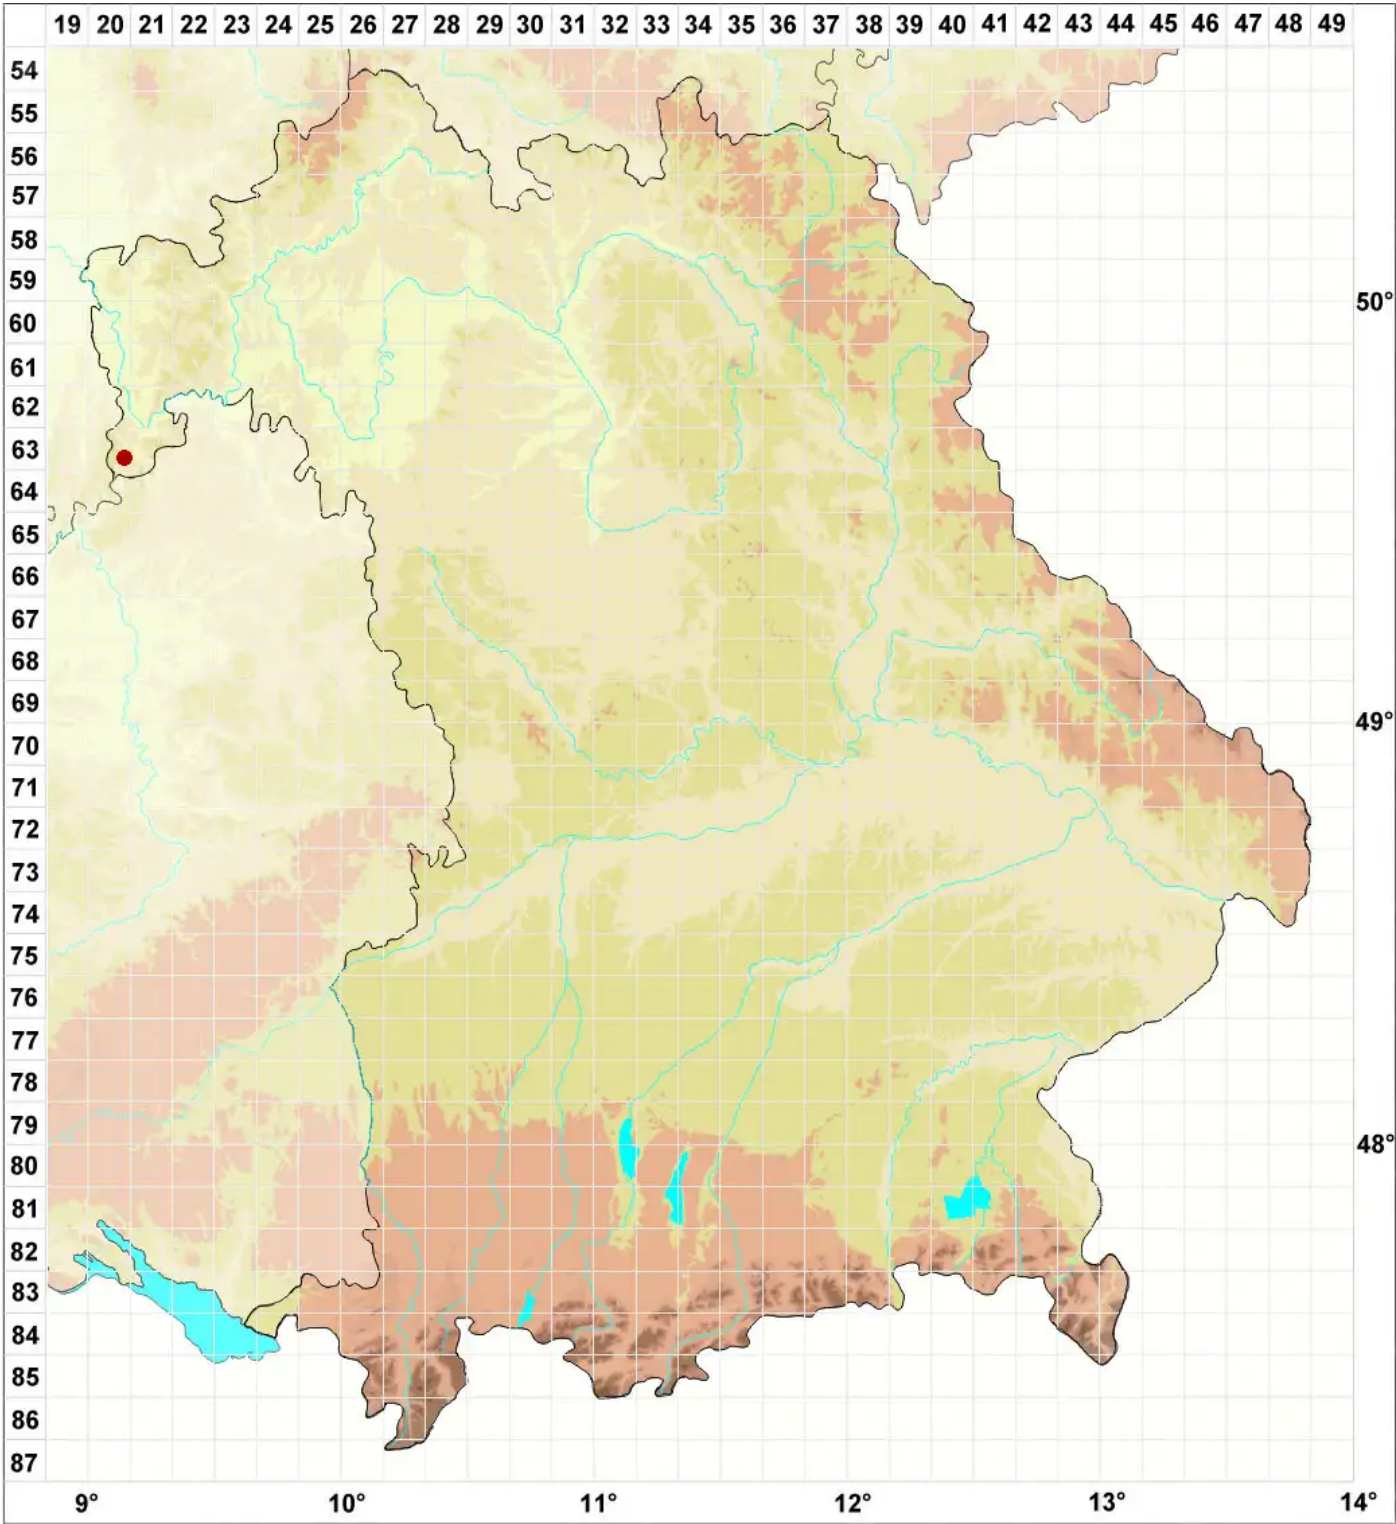

Lecanora ramulicola (H. Magn.) Printzen & P. F. May

Legende:

- Symbole:**
- Ausgefülltes Symbol:
Zeitraum von 1980 bis heute (Aktuelle Angabe)
 - Leeres Symbol:
Zeitraum vor 1980 (Altangabe)
 - Quadrat: Herbarbeleg