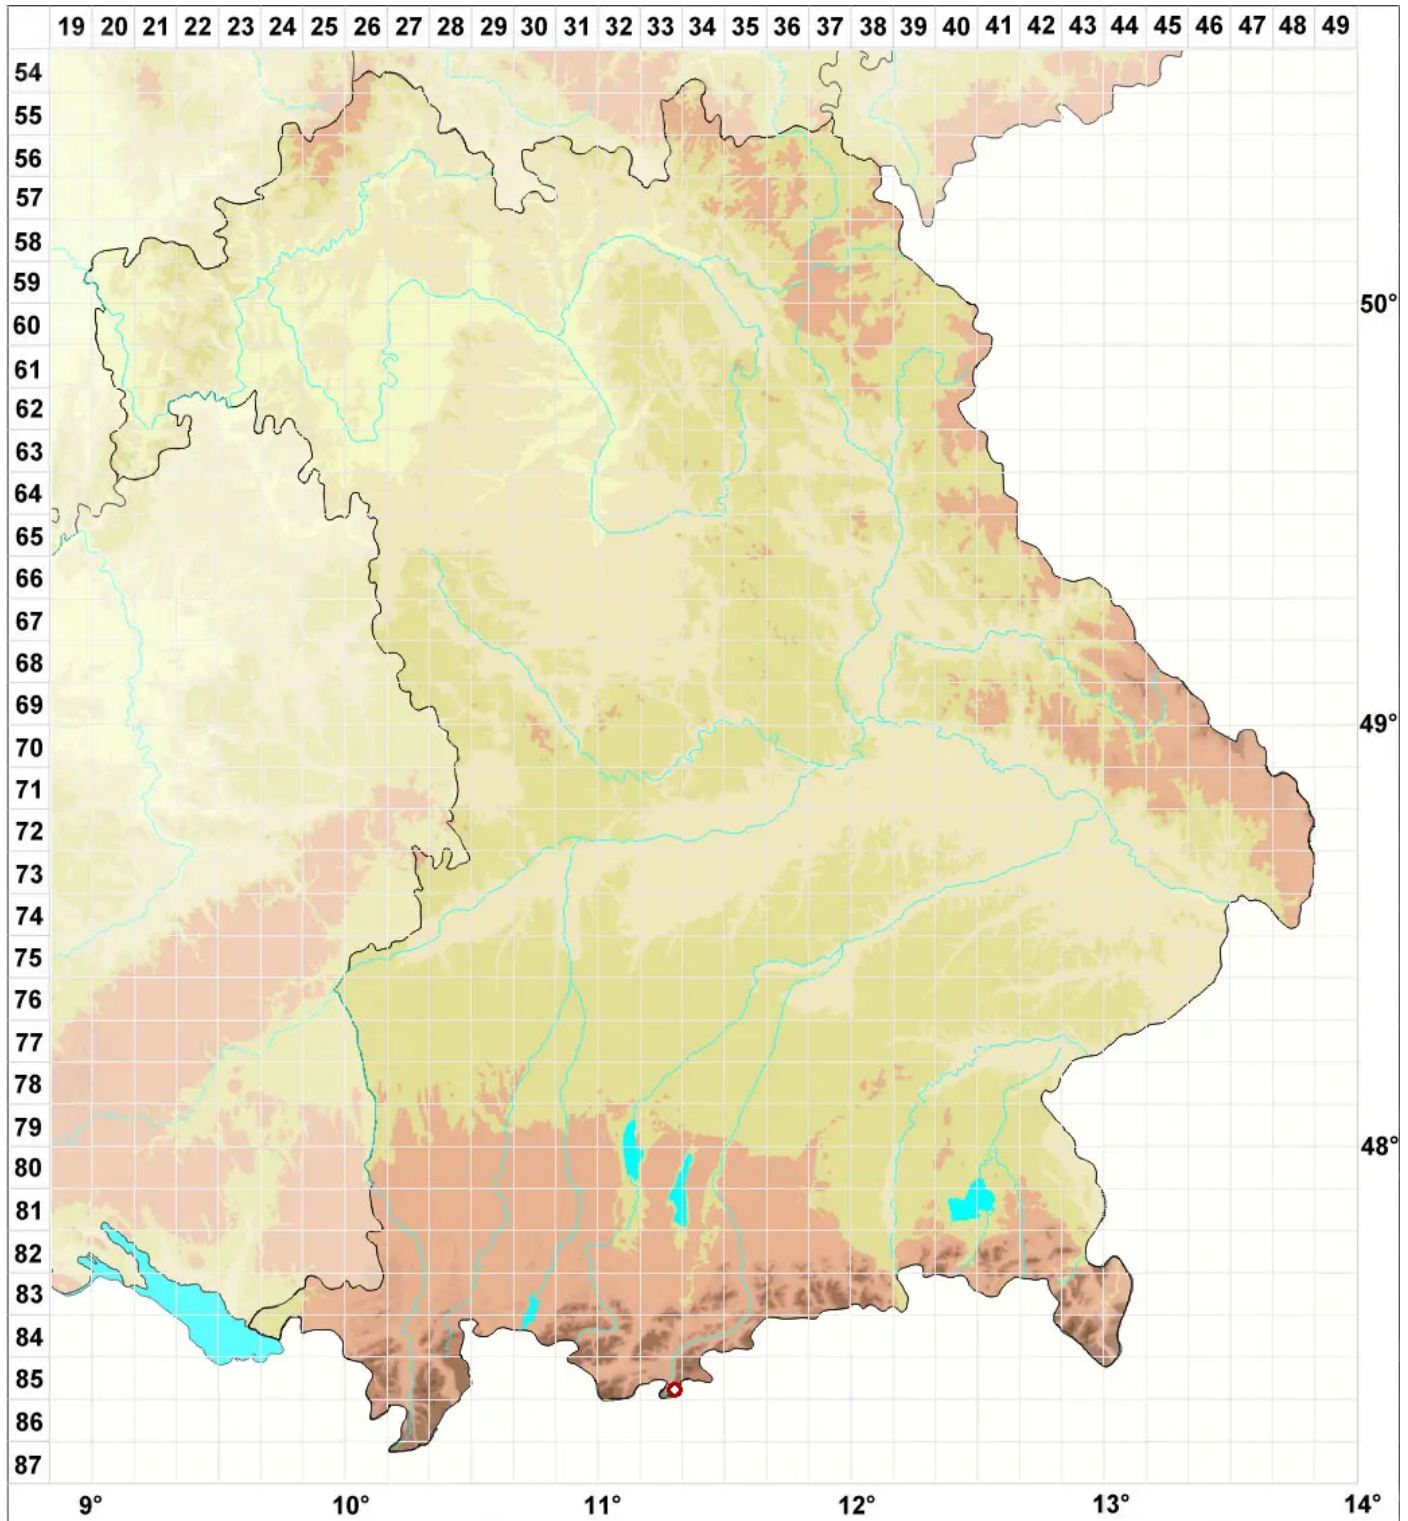

Lecanora reuteri Schaer.

Reuters Kuchenflechte

Legende:

Symbole:

Ausgefülltes Symbol:
Zeitraum von 1980 bis heute (Aktuelle Angabe)

Leeres Symbol:
Zeitraum vor 1980 (Altangabe)

Quadrat: Herbarbeleg