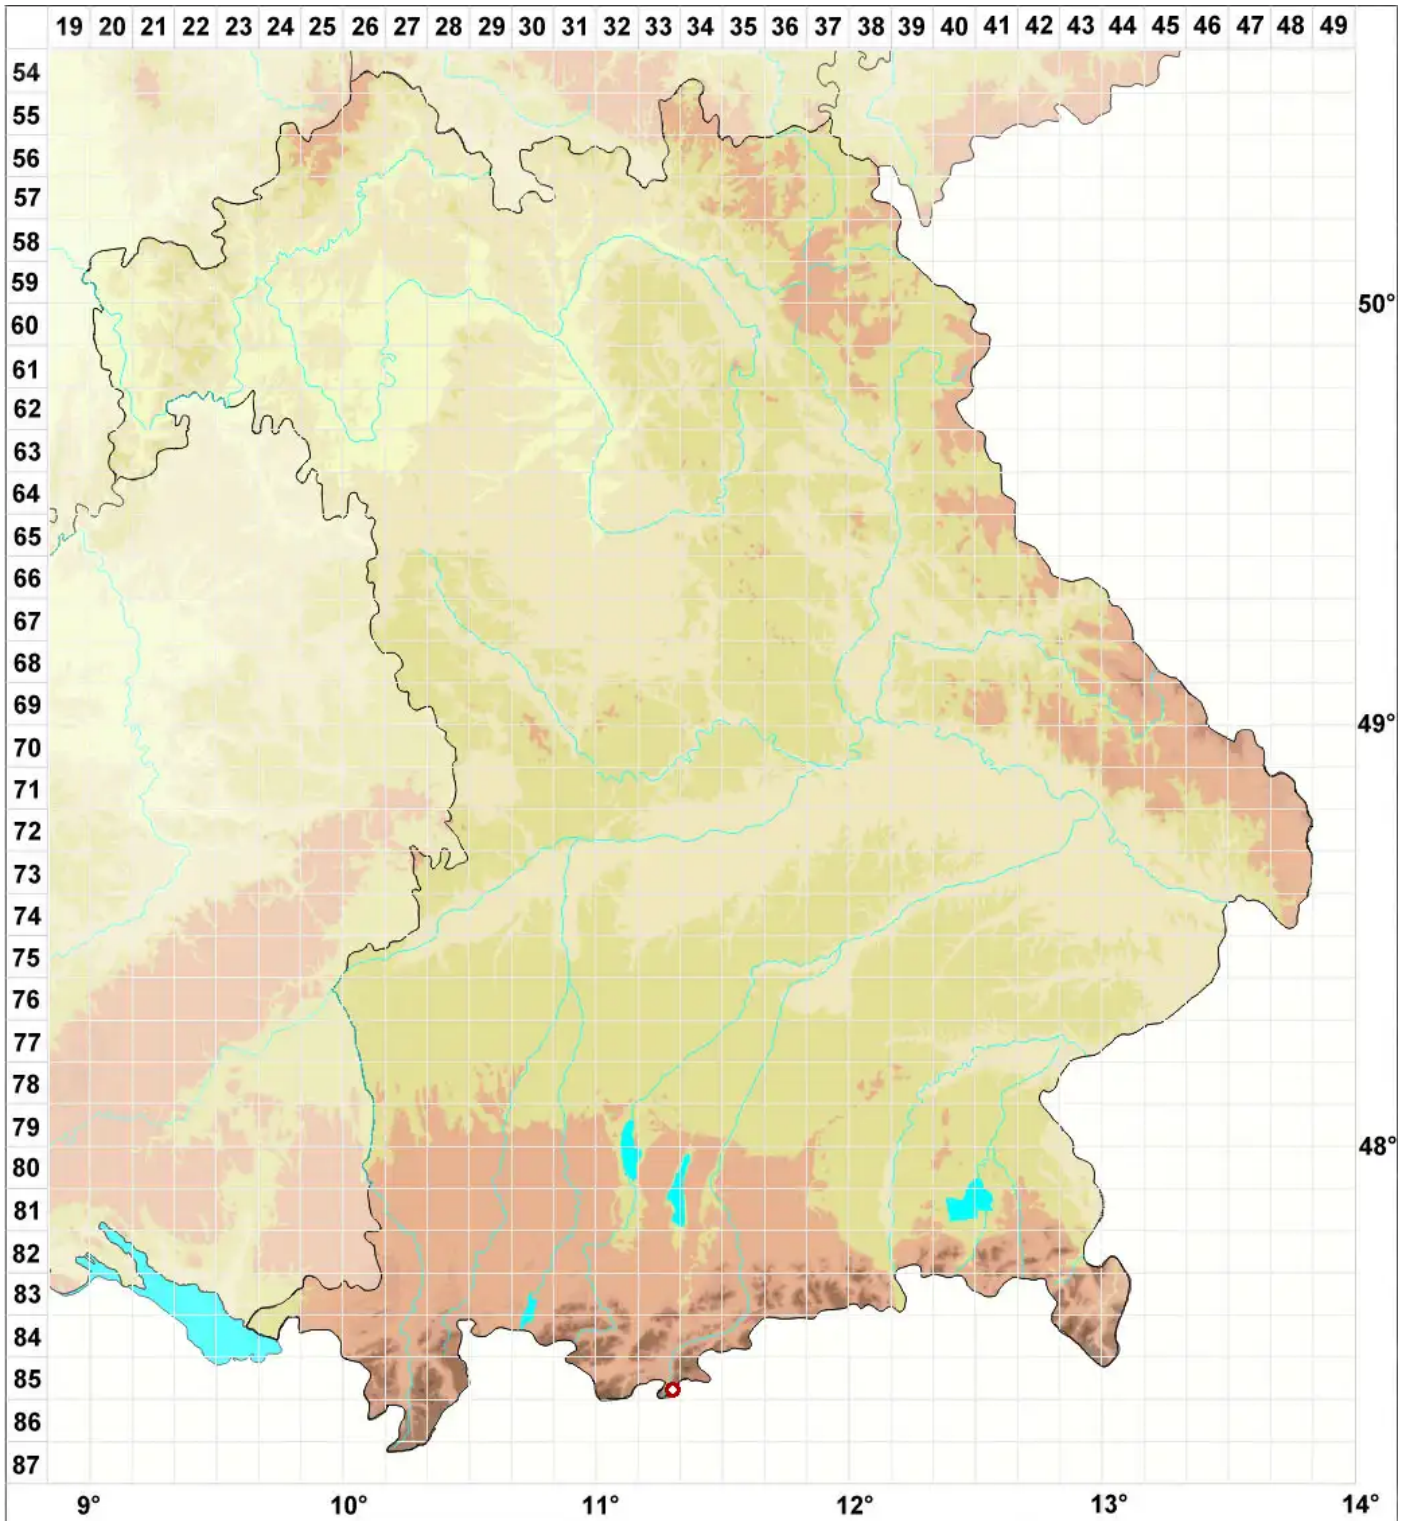

Lecanora reuteri Schaer.

Reuters Kuchenflechte

Legende:

Symbole:

Ausgefülltes Symbol:
Zeitraum von 1980 bis heute (Aktuelle Angabe)

Leeres Symbol:
Zeitraum vor 1980 (Altangabe)

Quadrat: Herbarbeleg