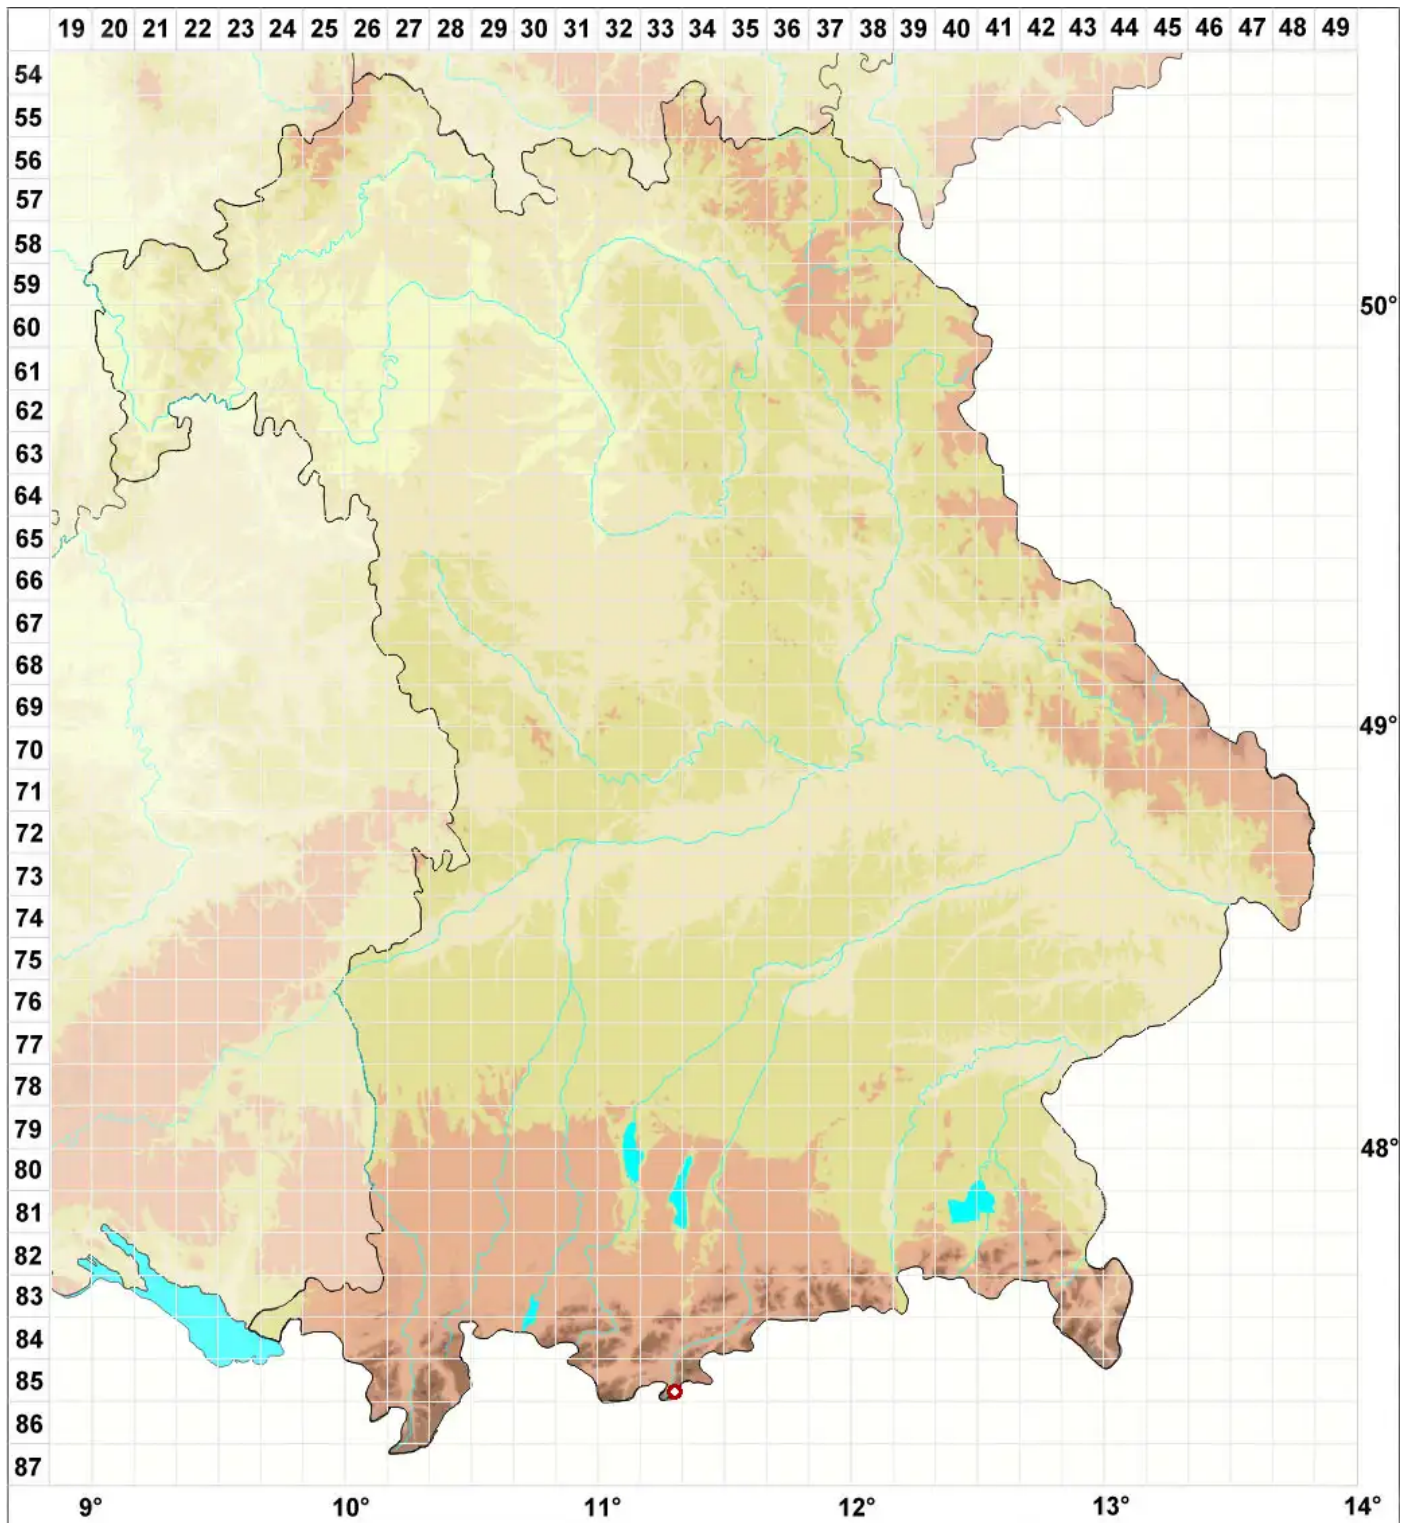

Lecanora reuteri Schaer.

Reuters Kuchenflechte

Legende:

Symbole:

Ausgefülltes Symbol:
Zeitraum von 1980 bis heute (Aktuelle Angabe)

Leeres Symbol:
Zeitraum vor 1980 (Altangabe)

Quadrat: Herbarbeleg