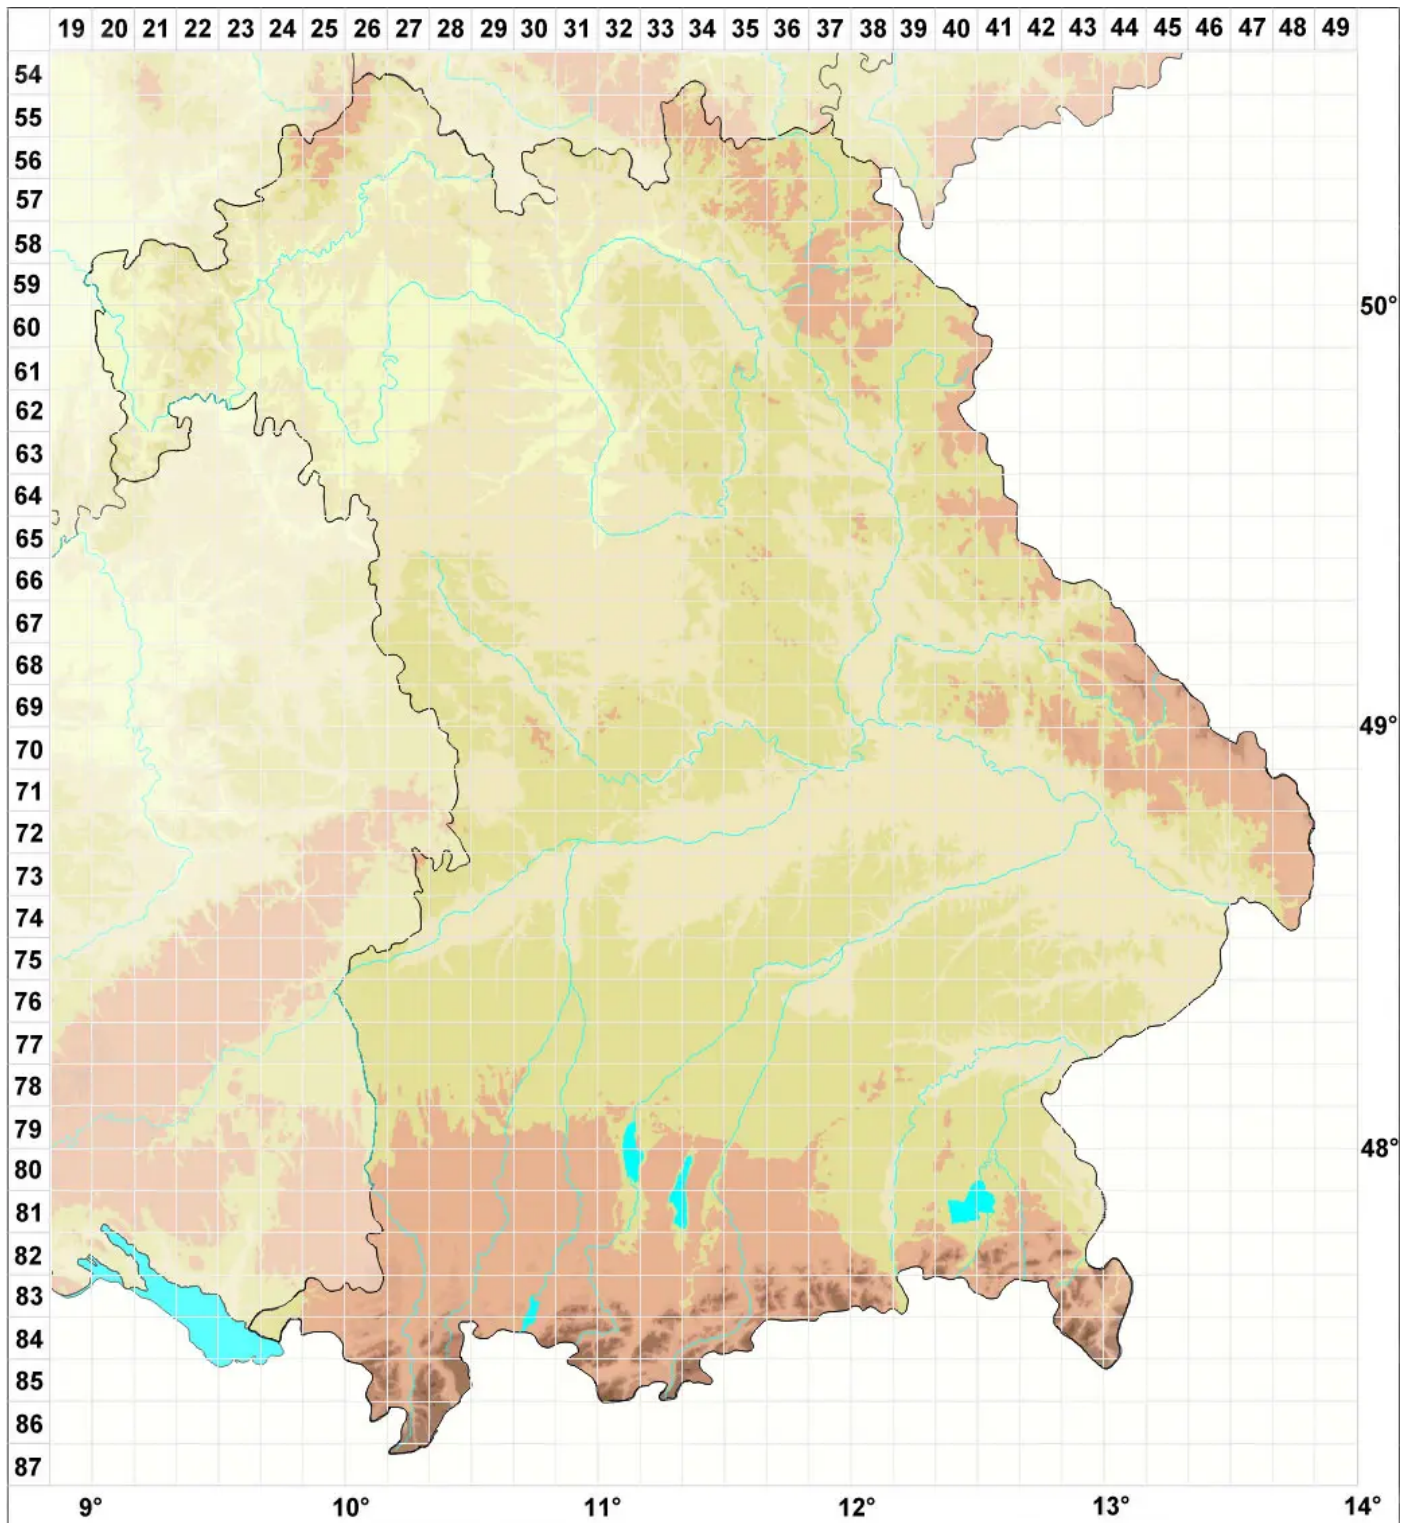

# Lecanora rhodi Szatala

## Rosa Kuchenflechte

Legende:

**Symbole:**

Ausgefülltes Symbol:  
Zeitraum von 1980 bis heute (Aktuelle Angabe)

Leeres Symbol:  
Zeitraum vor 1980 (Altangabe)

Quadrat: Herbarbeleg