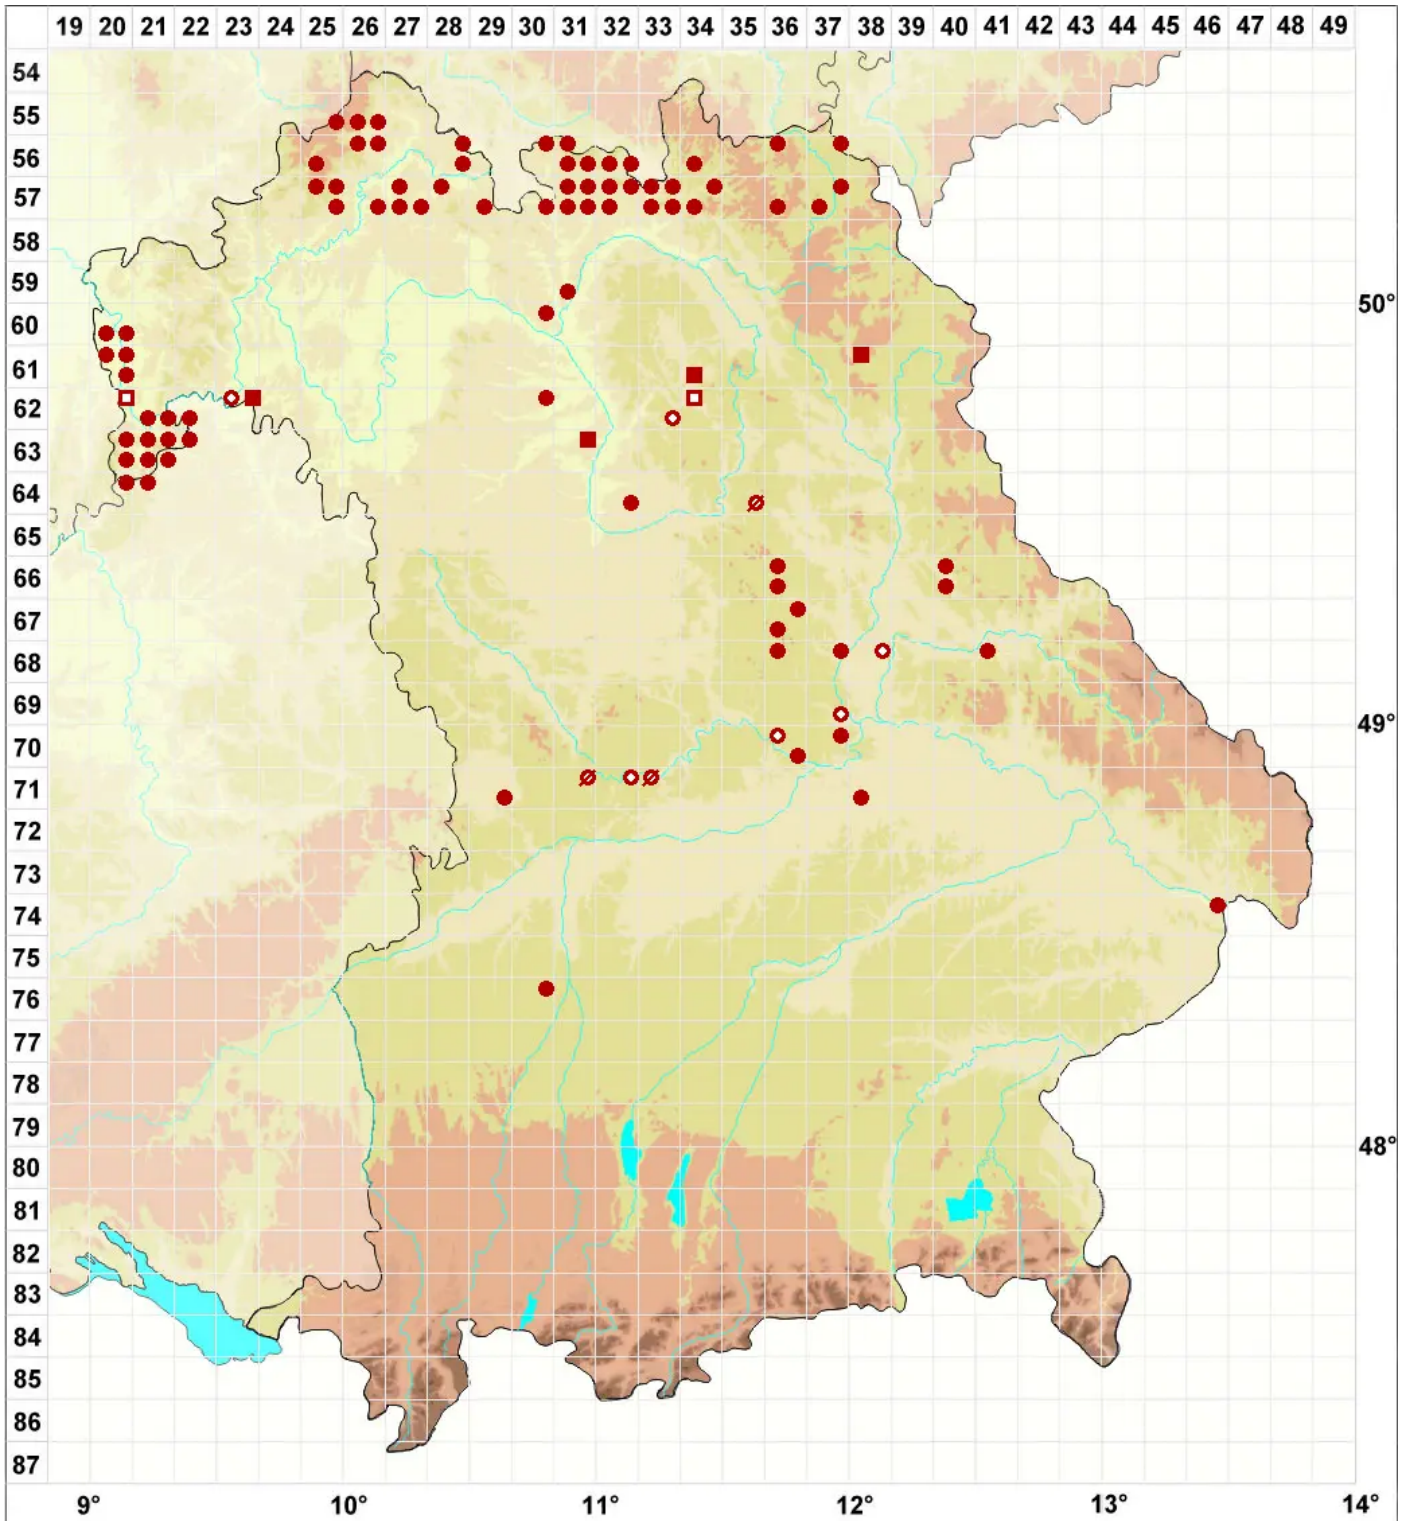

Lecanora campestris (Schaer.) Hue

Feld-Kuchenflechte

Legende:

- Symbole:**
- Ausgefülltes Symbol:
Zeitraum von 1980 bis heute (Aktuelle Angabe)
 - Leeres Symbol:
Zeitraum vor 1980 (Altangabe)
 - Quadrat: Herbarbeleg