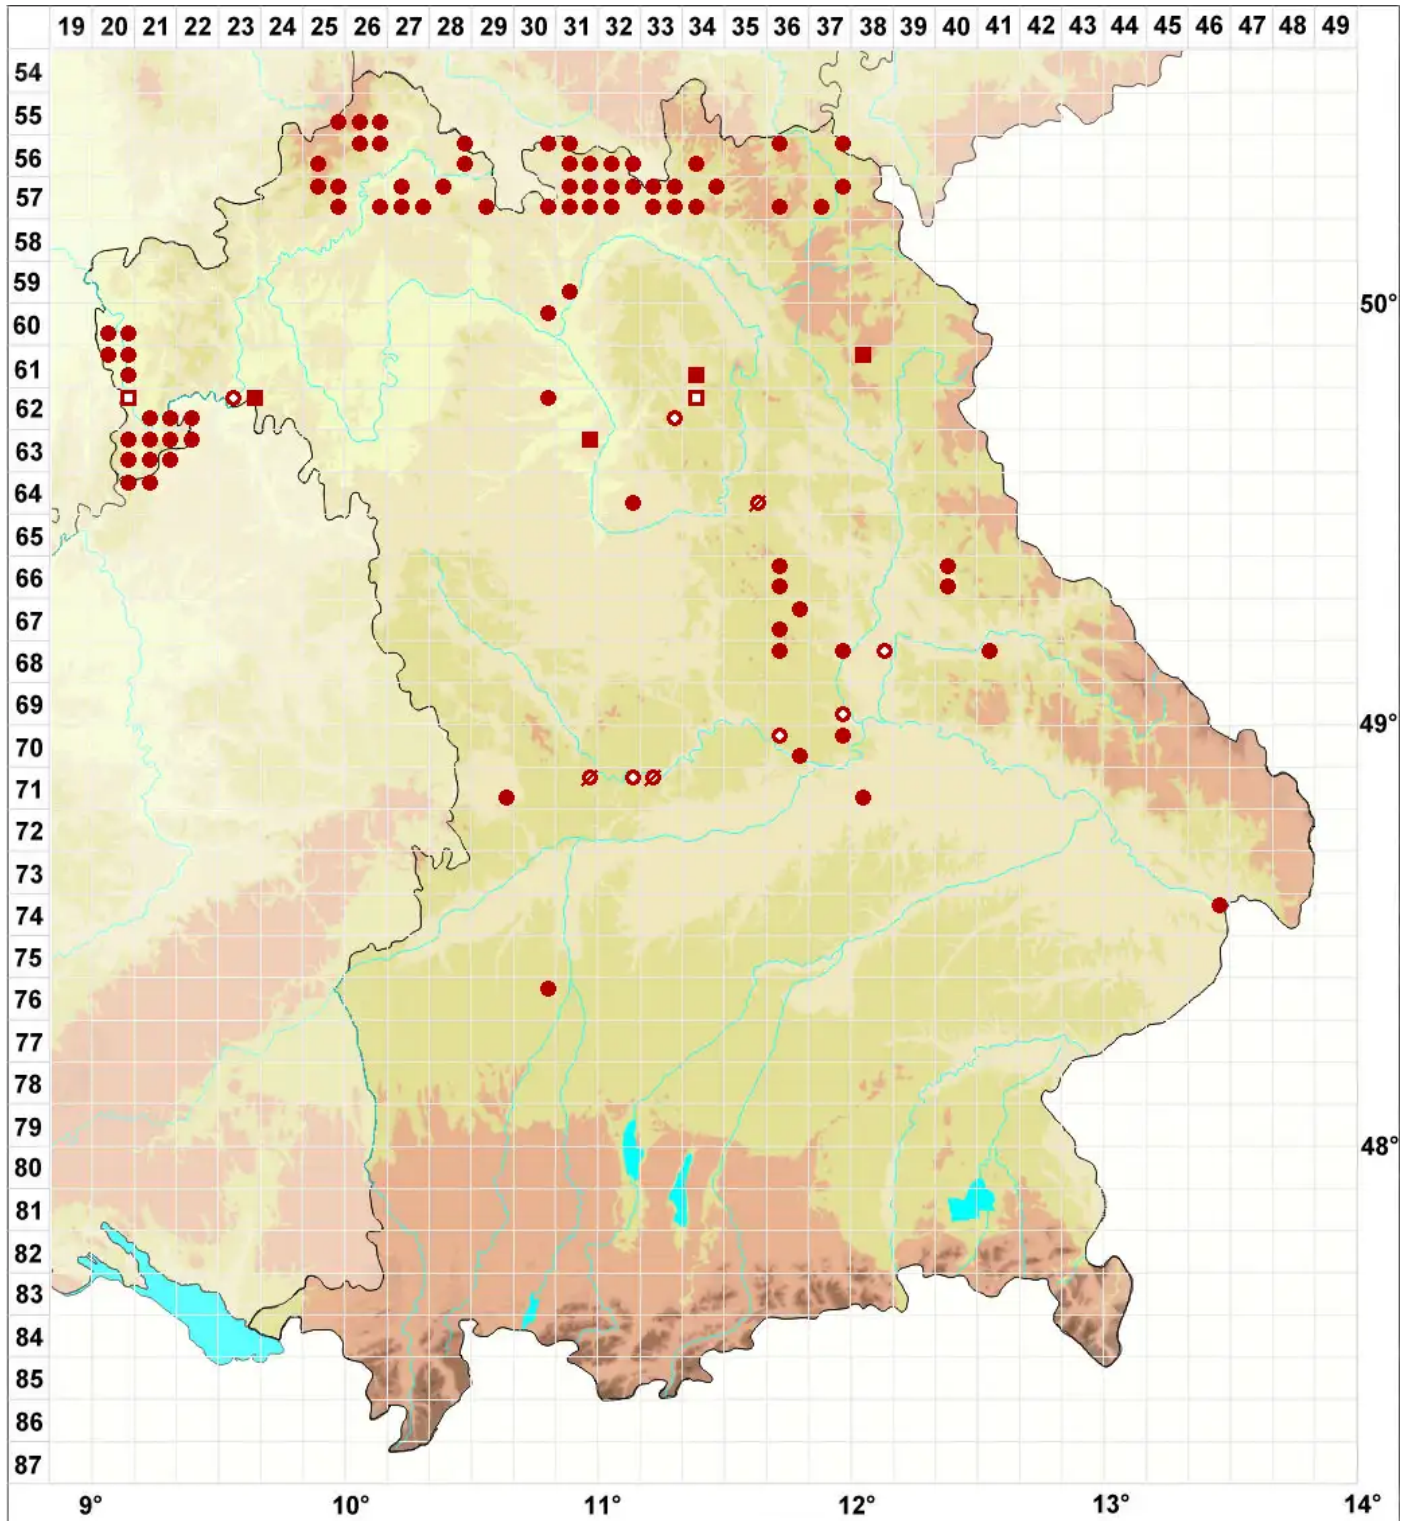

Lecanora campestris (Schaer.) Hue

Feld-Kuchenflechte

Legende:

Symbole:
Ausgefülltes Symbol:
Zeitraum von 1980 bis heute (Aktuelle Angabe)
Leeres Symbol:
Zeitraum vor 1980 (Altangabe)
Quadrat: Herbarbeleg