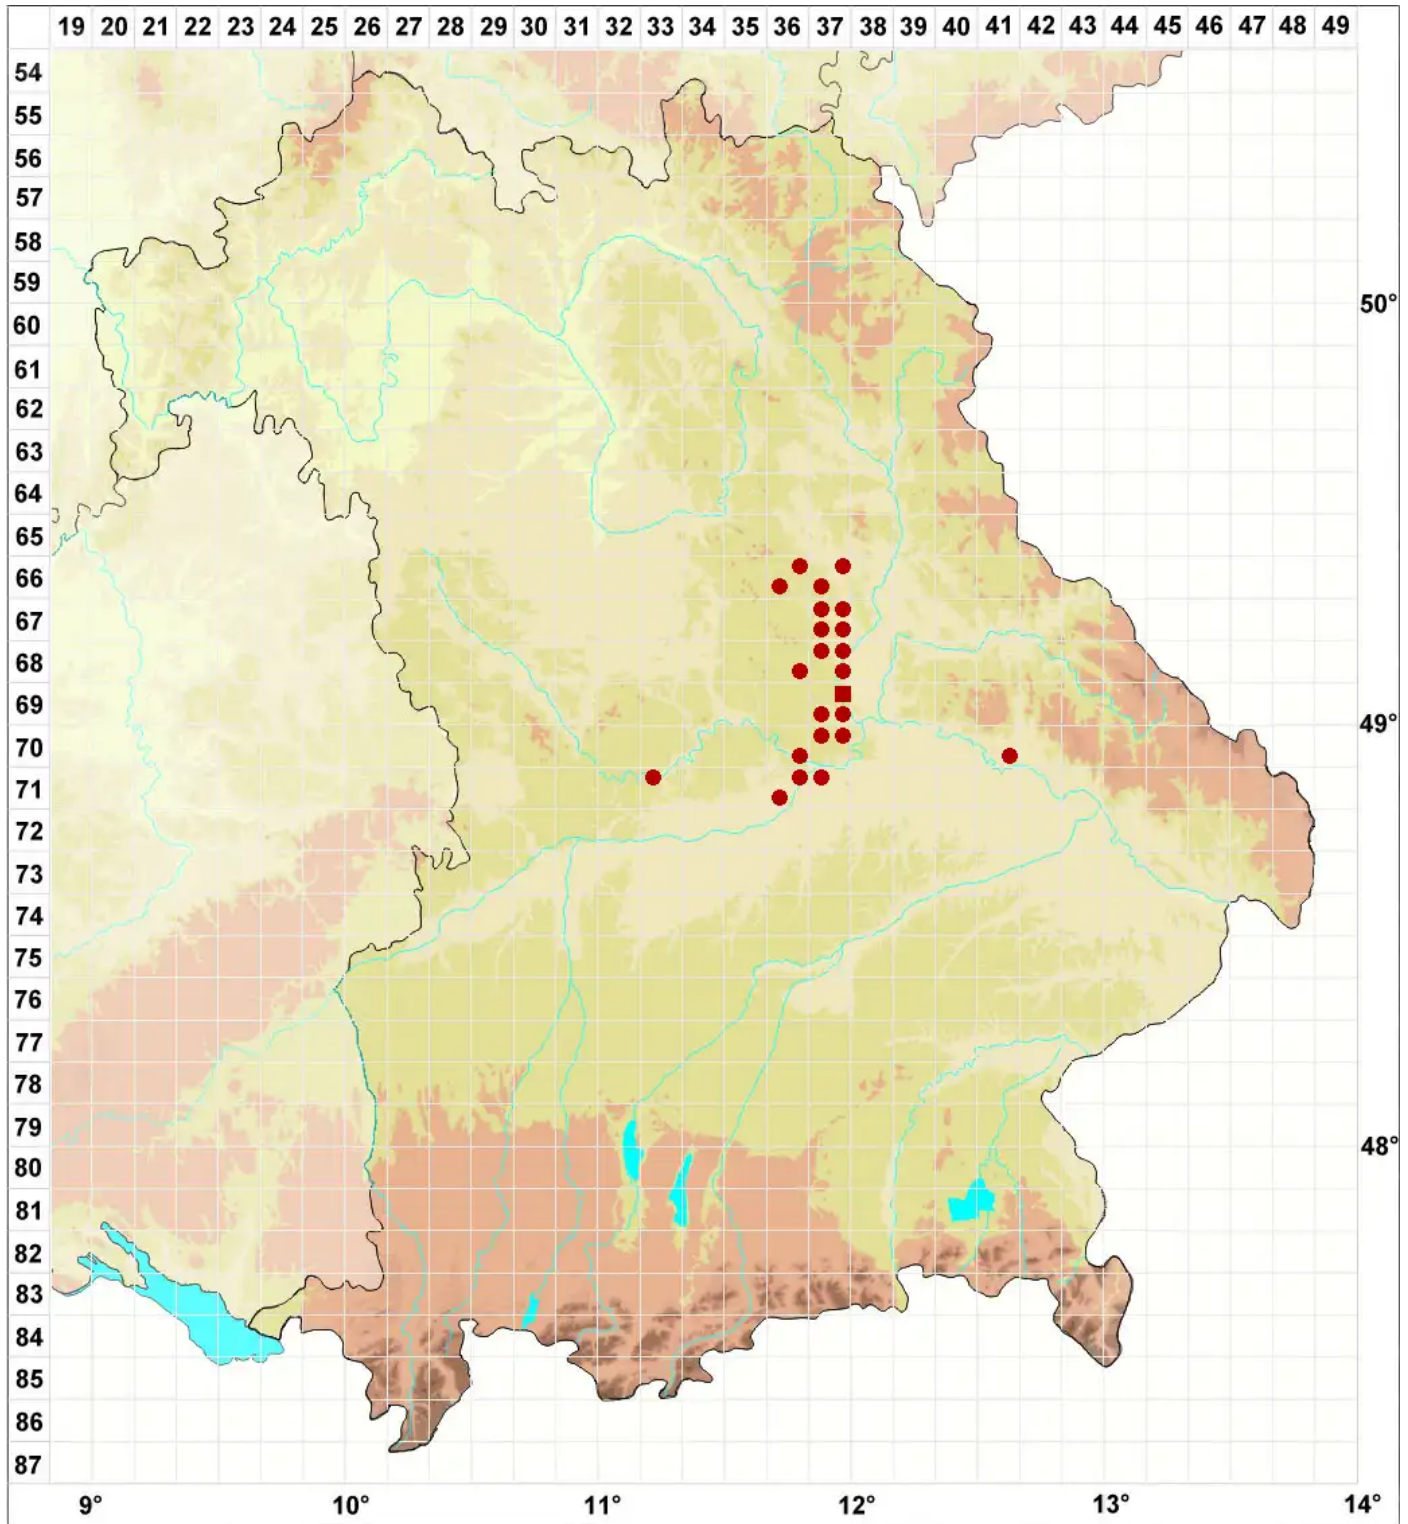

Lecanora rouxii S. Ekman & Tønsberg

Rouxs Kuchenflechte

Legende:

- Symbole:**
- Ausgefülltes Symbol:
Zeitraum von 1980 bis heute (Aktuelle Angabe)
 - Leeres Symbol:
Zeitraum vor 1980 (Altangabe)
 - Quadrat: Herbarbeleg