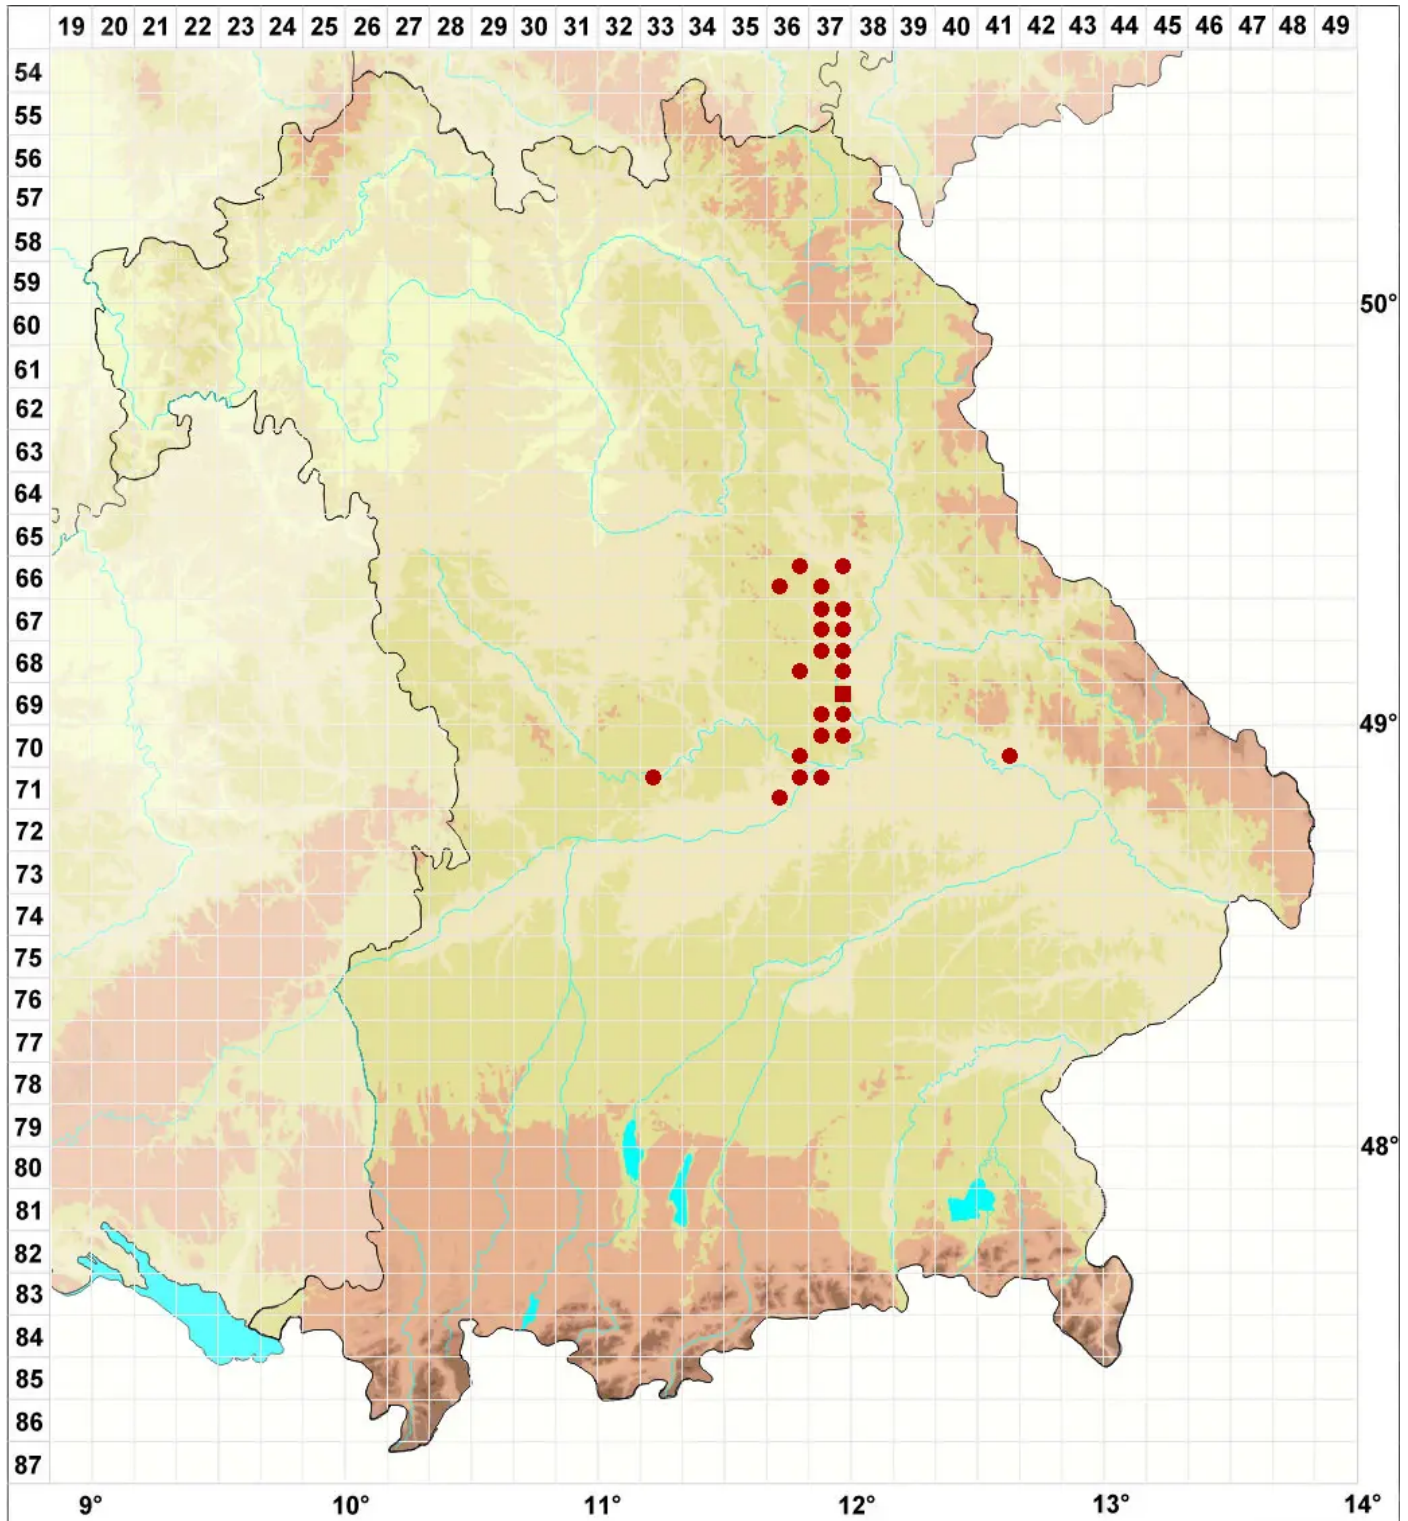

Lecanora rouxii S. Ekman & Tønsberg

Rouxs Kuchenflechte

Legende:

Symbole:

Ausgefülltes Symbol:
Zeitraum von 1980 bis heute (Aktuelle Angabe)

Leeres Symbol:
Zeitraum vor 1980 (Altangabe)

Quadrat: Herbarbeleg