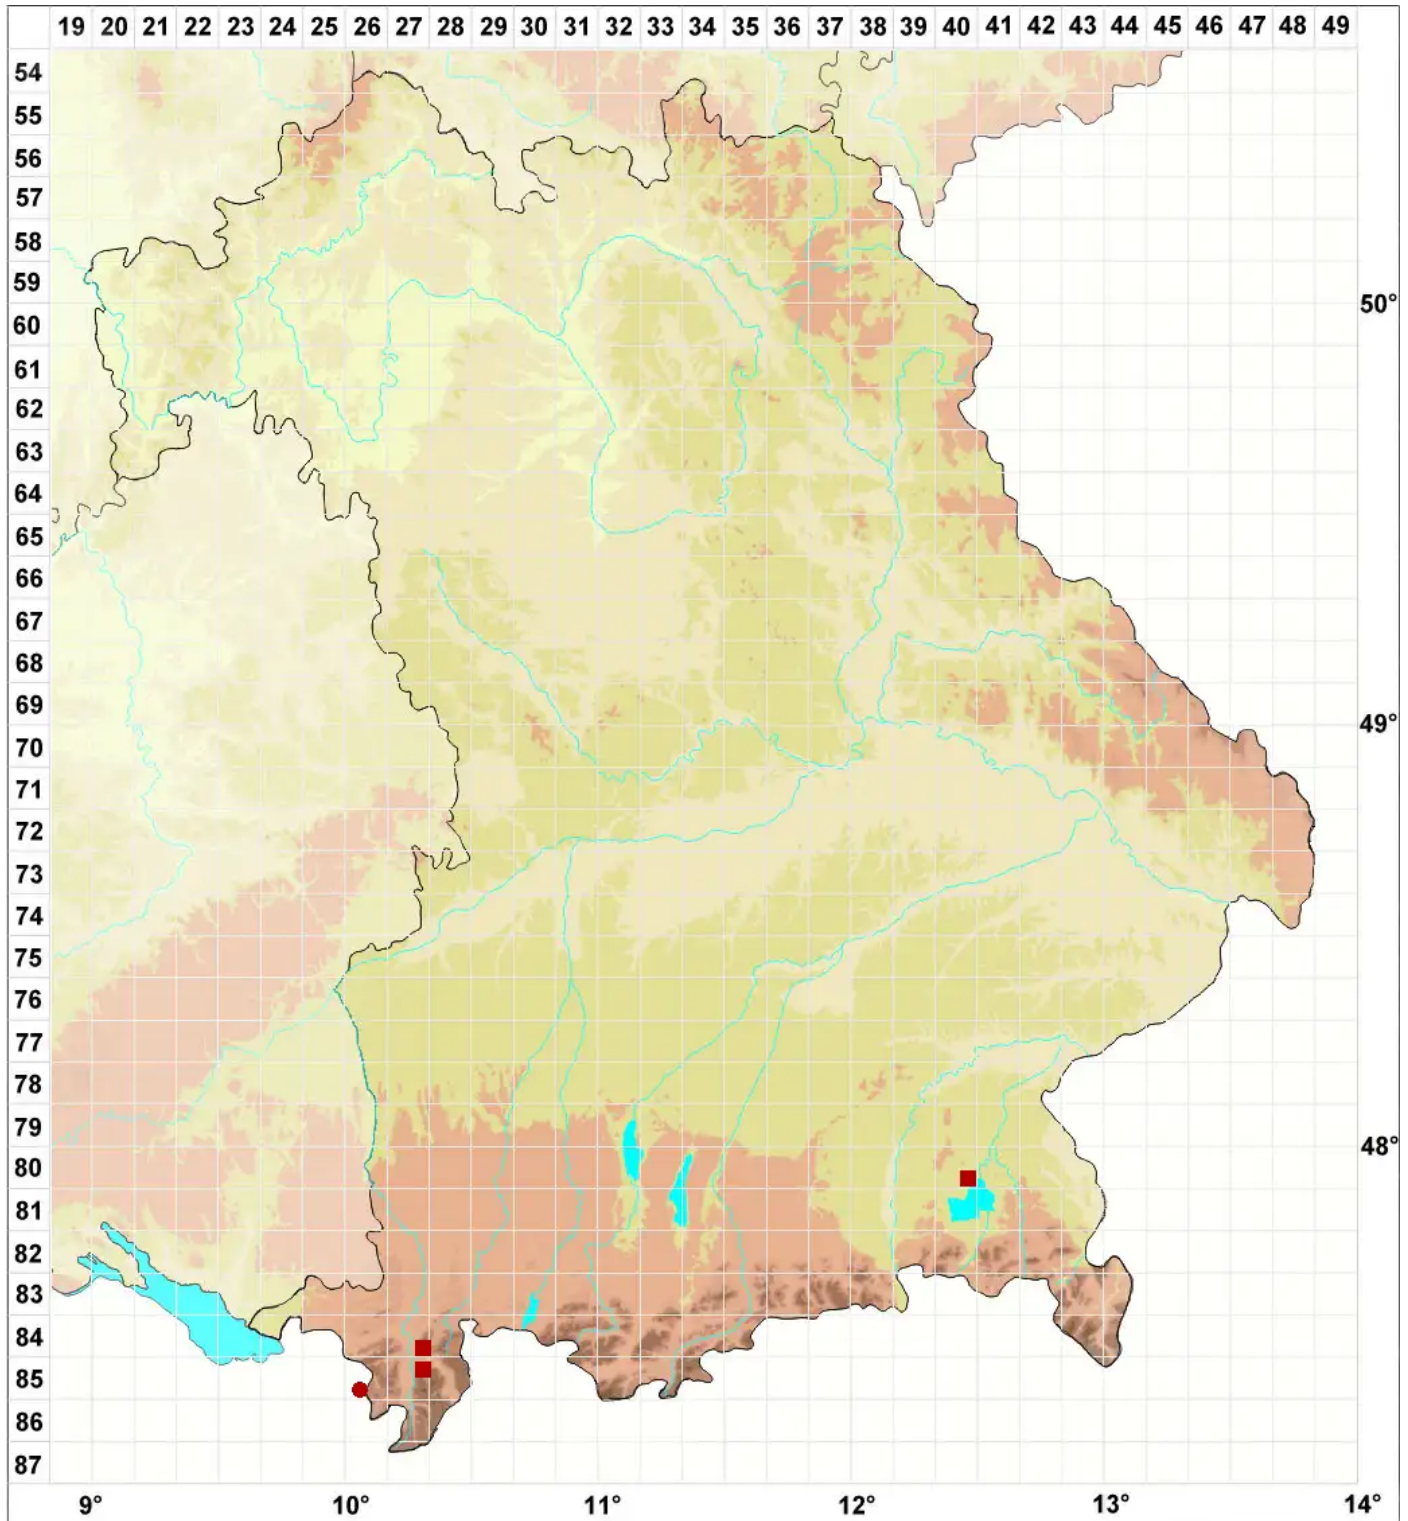

Lecanora rugosella Zahlbr.

Legende:

Symbole:

Ausgefülltes Symbol:
Zeitraum von 1980 bis heute (Aktuelle Angabe)

Leeres Symbol:
Zeitraum vor 1980 (Altangabe)

Quadrat: Herbarbeleg