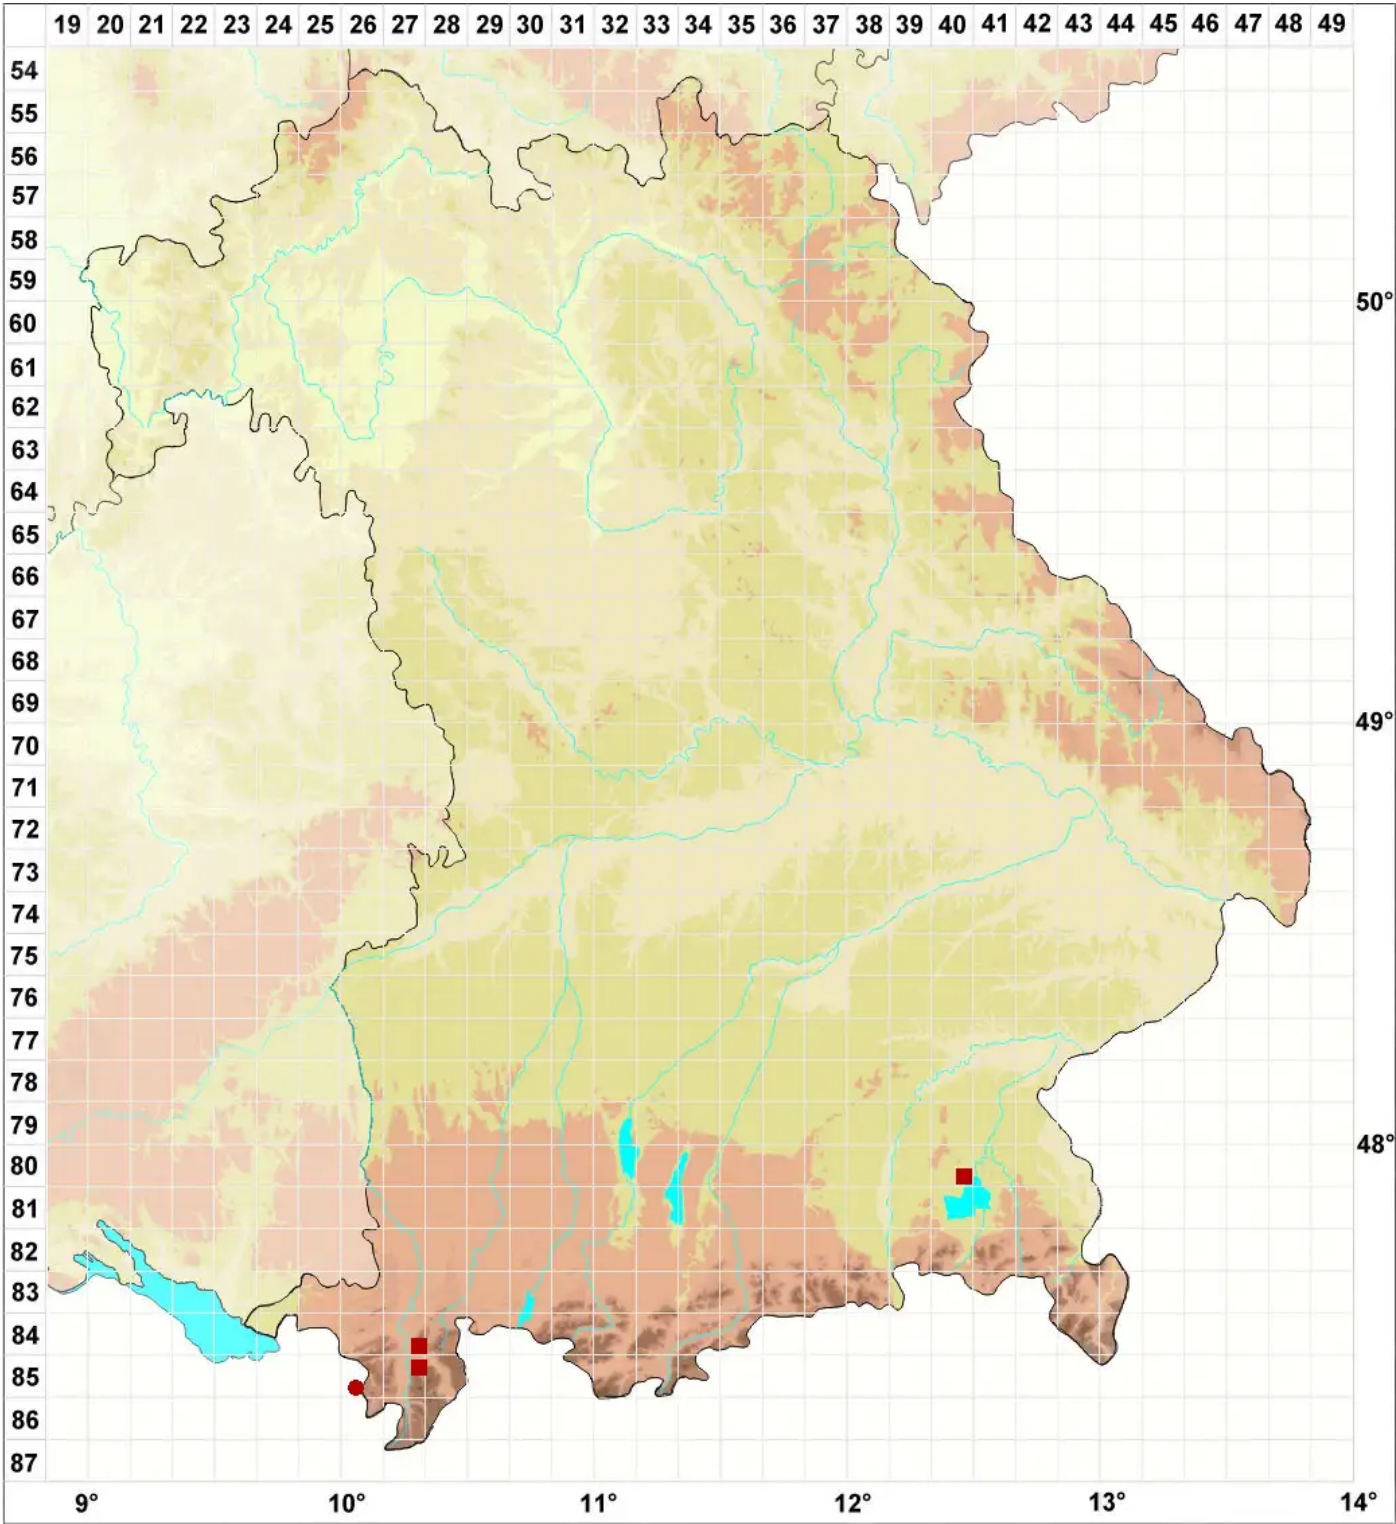

Lecanora rugosella Zahlbr.

Legende:

- Symbole:**
- Ausgefülltes Symbol:
Zeitraum von 1980 bis heute (Aktuelle Angabe)
 - Leeres Symbol:
Zeitraum vor 1980 (Altangabe)
 - Quadrat: Herbarbeleg