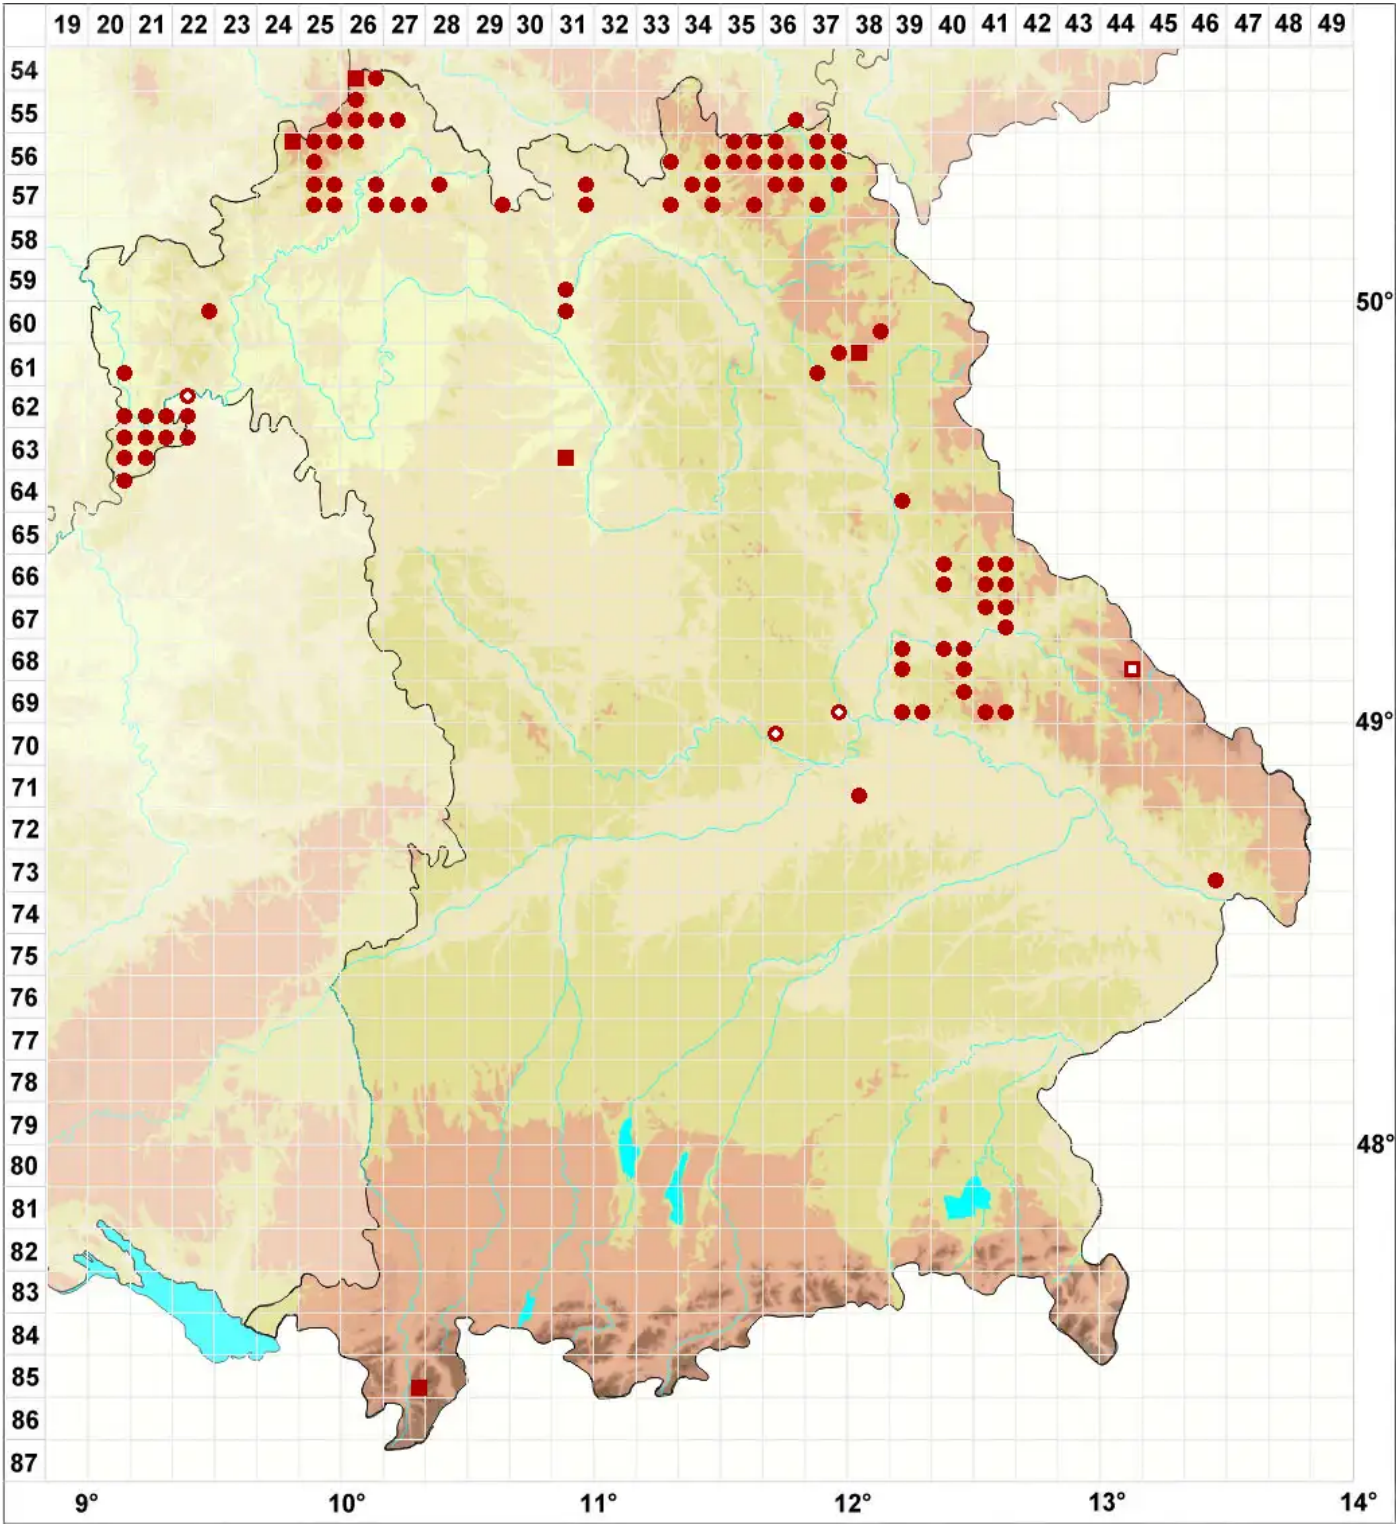

Lecanora rupicola (L.) Zahlbr.

Legende:

- Symbole:**
- Ausgefülltes Symbol:
Zeitraum von 1980 bis heute (Aktuelle Angabe)
 - Leeres Symbol:
Zeitraum vor 1980 (Altangabe)
 - Quadrat: Herbarbeleg