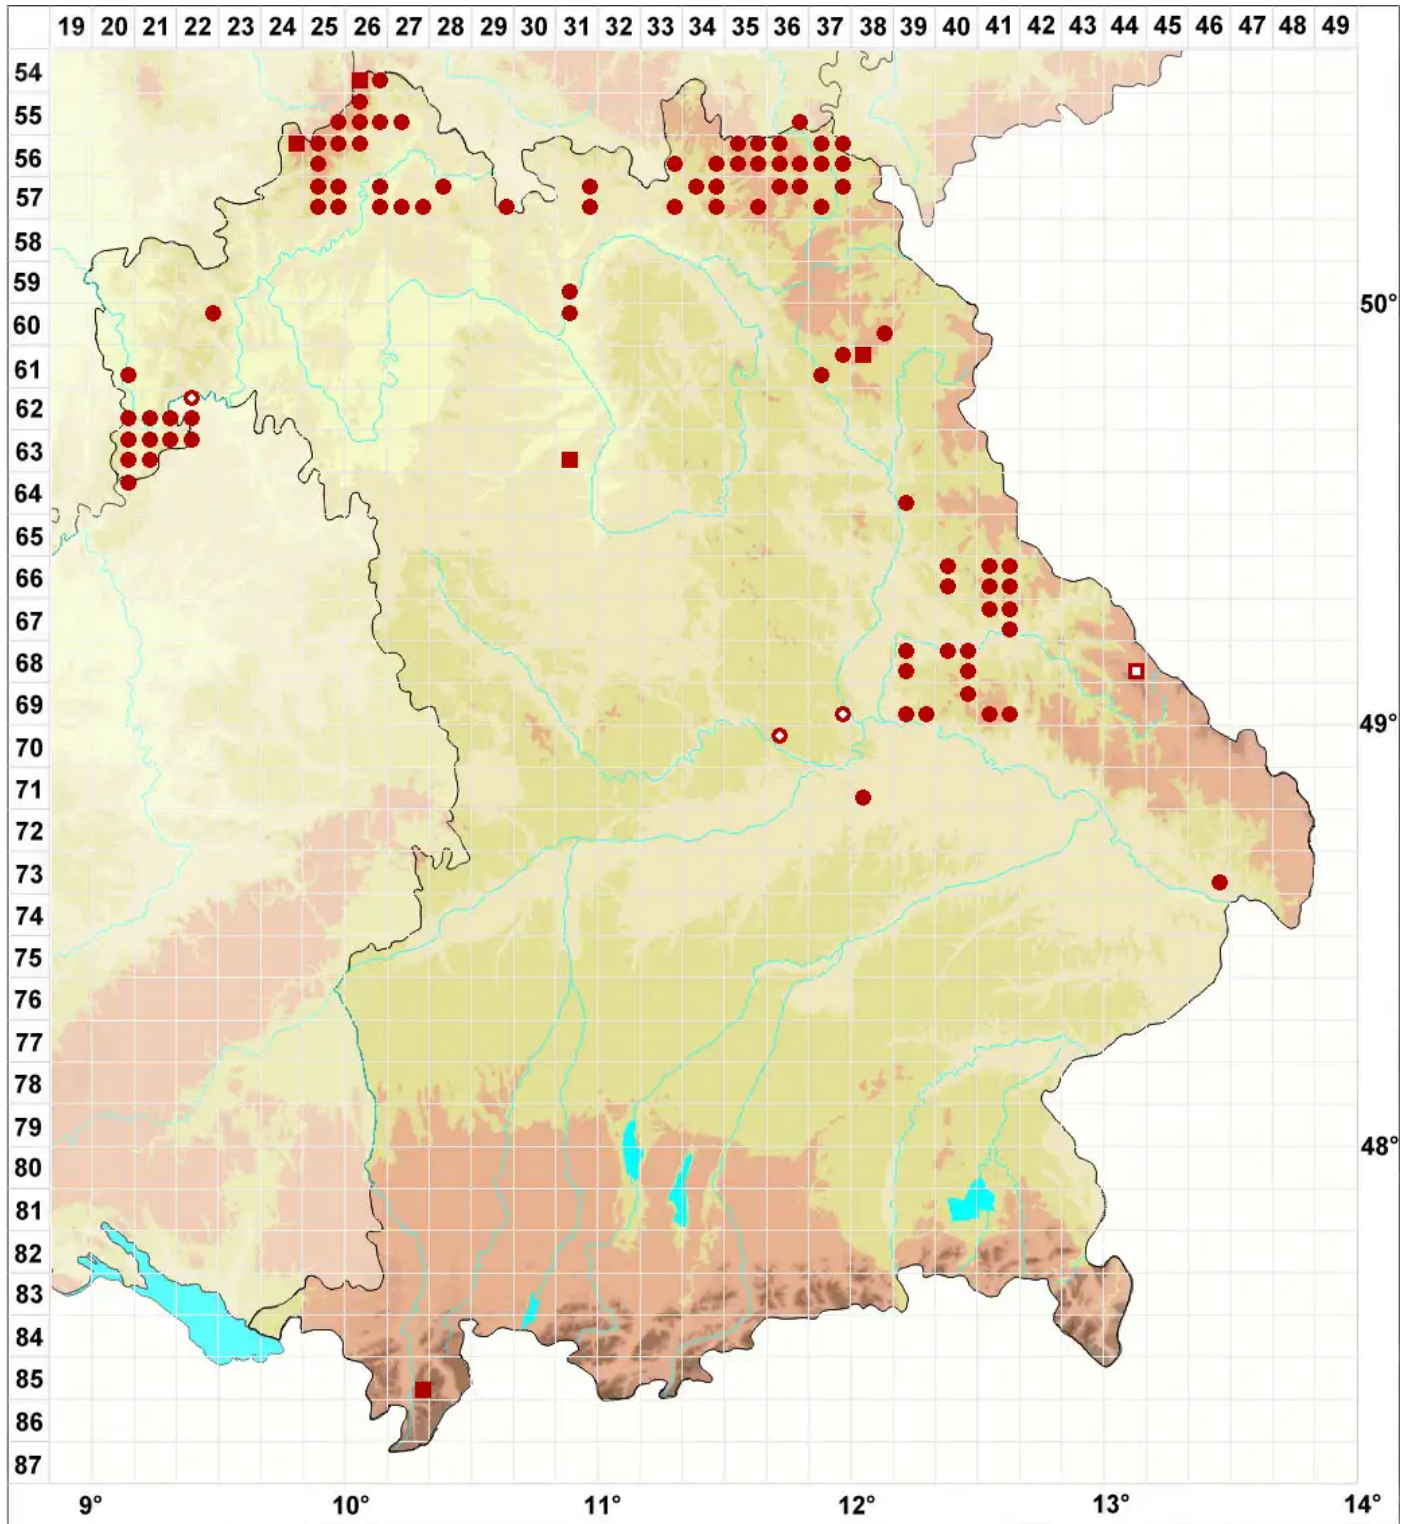

# Lecanora rupicola (L.) Zahlbr.

Legende:

- Symbole:**
- Ausgefülltes Symbol:  
Zeitraum von 1980 bis heute (Aktuelle Angabe)
  - Leeres Symbol:  
Zeitraum vor 1980 (Altangabe)
  - Quadrat: Herbarbeleg