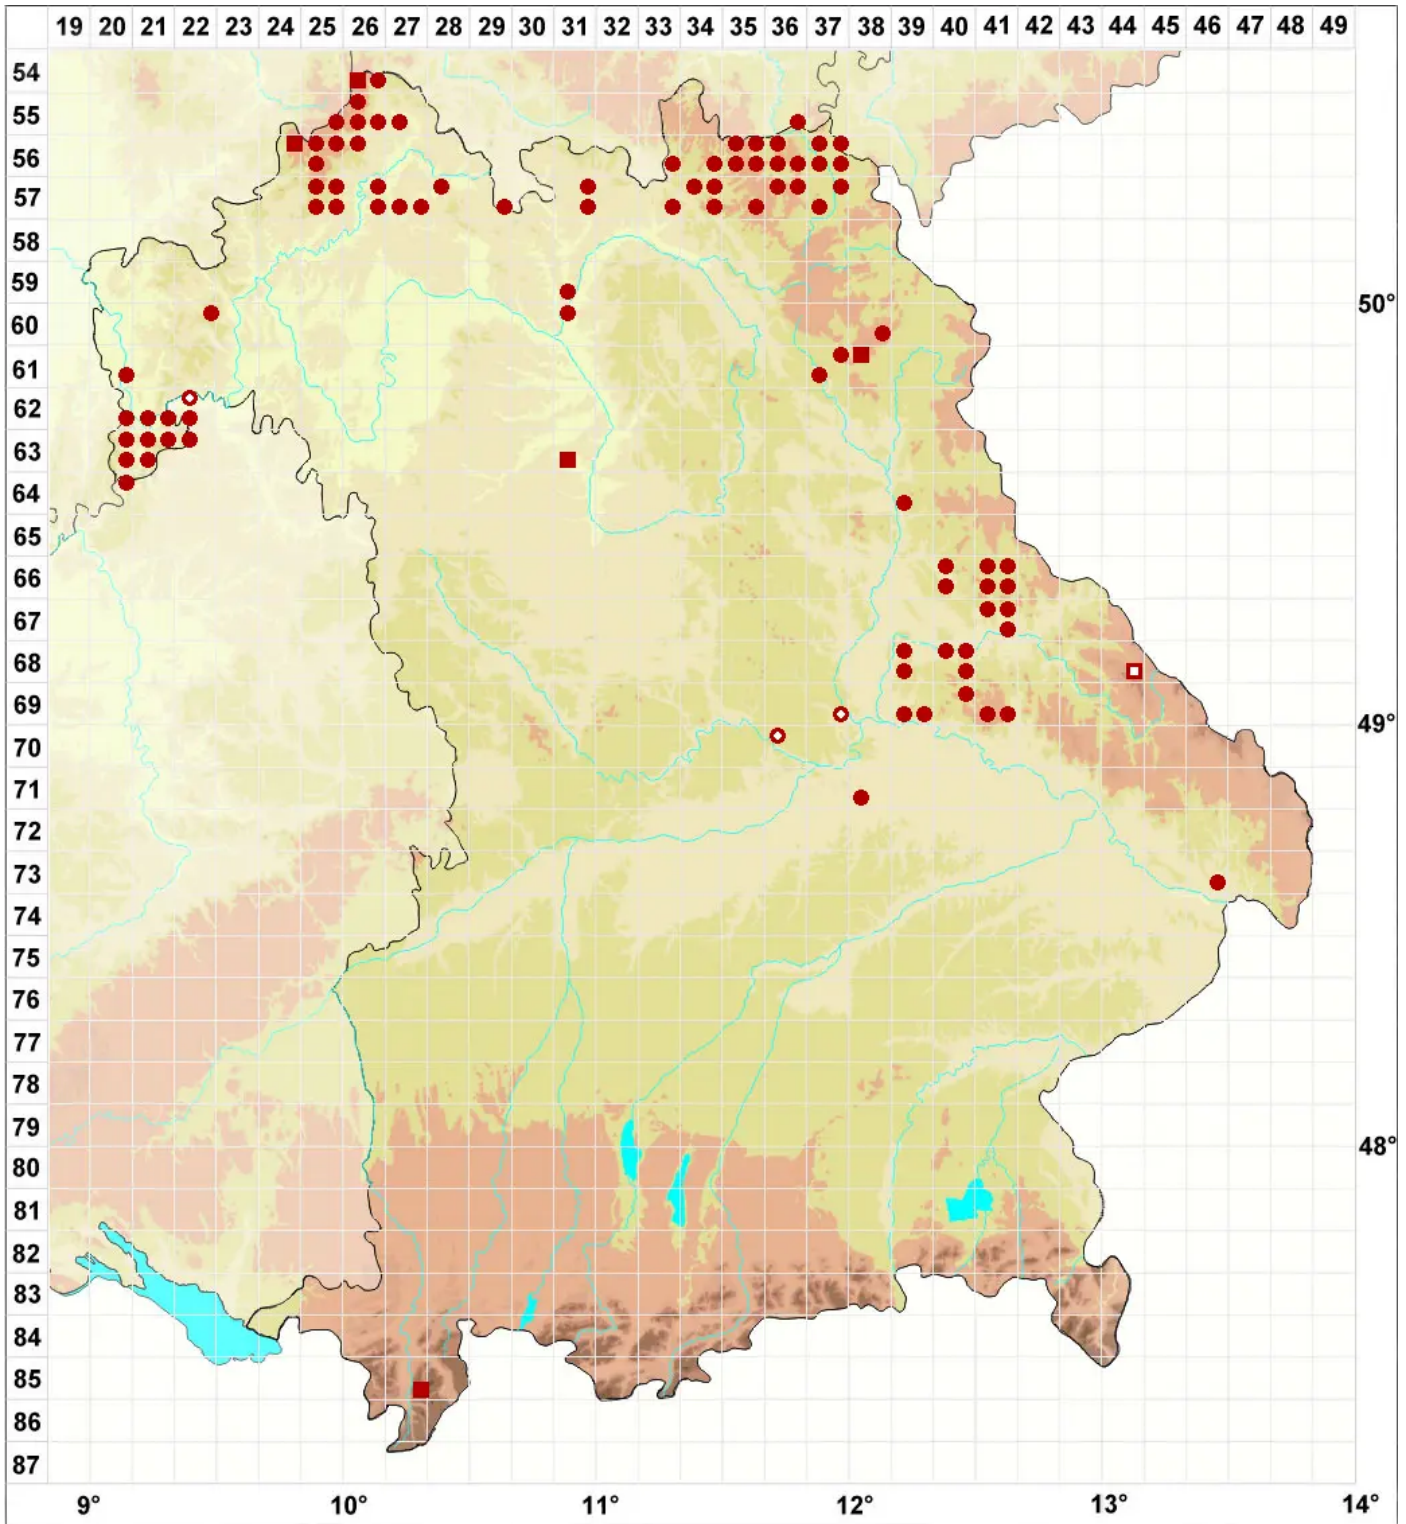

Lecanora rupicola (L.) Zahlbr.

Legende:

- Symbole:**
- Ausgefülltes Symbol:
Zeitraum von 1980 bis heute (Aktuelle Angabe)
 - Leeres Symbol:
Zeitraum vor 1980 (Altangabe)
 - Quadrat: Herbarbeleg