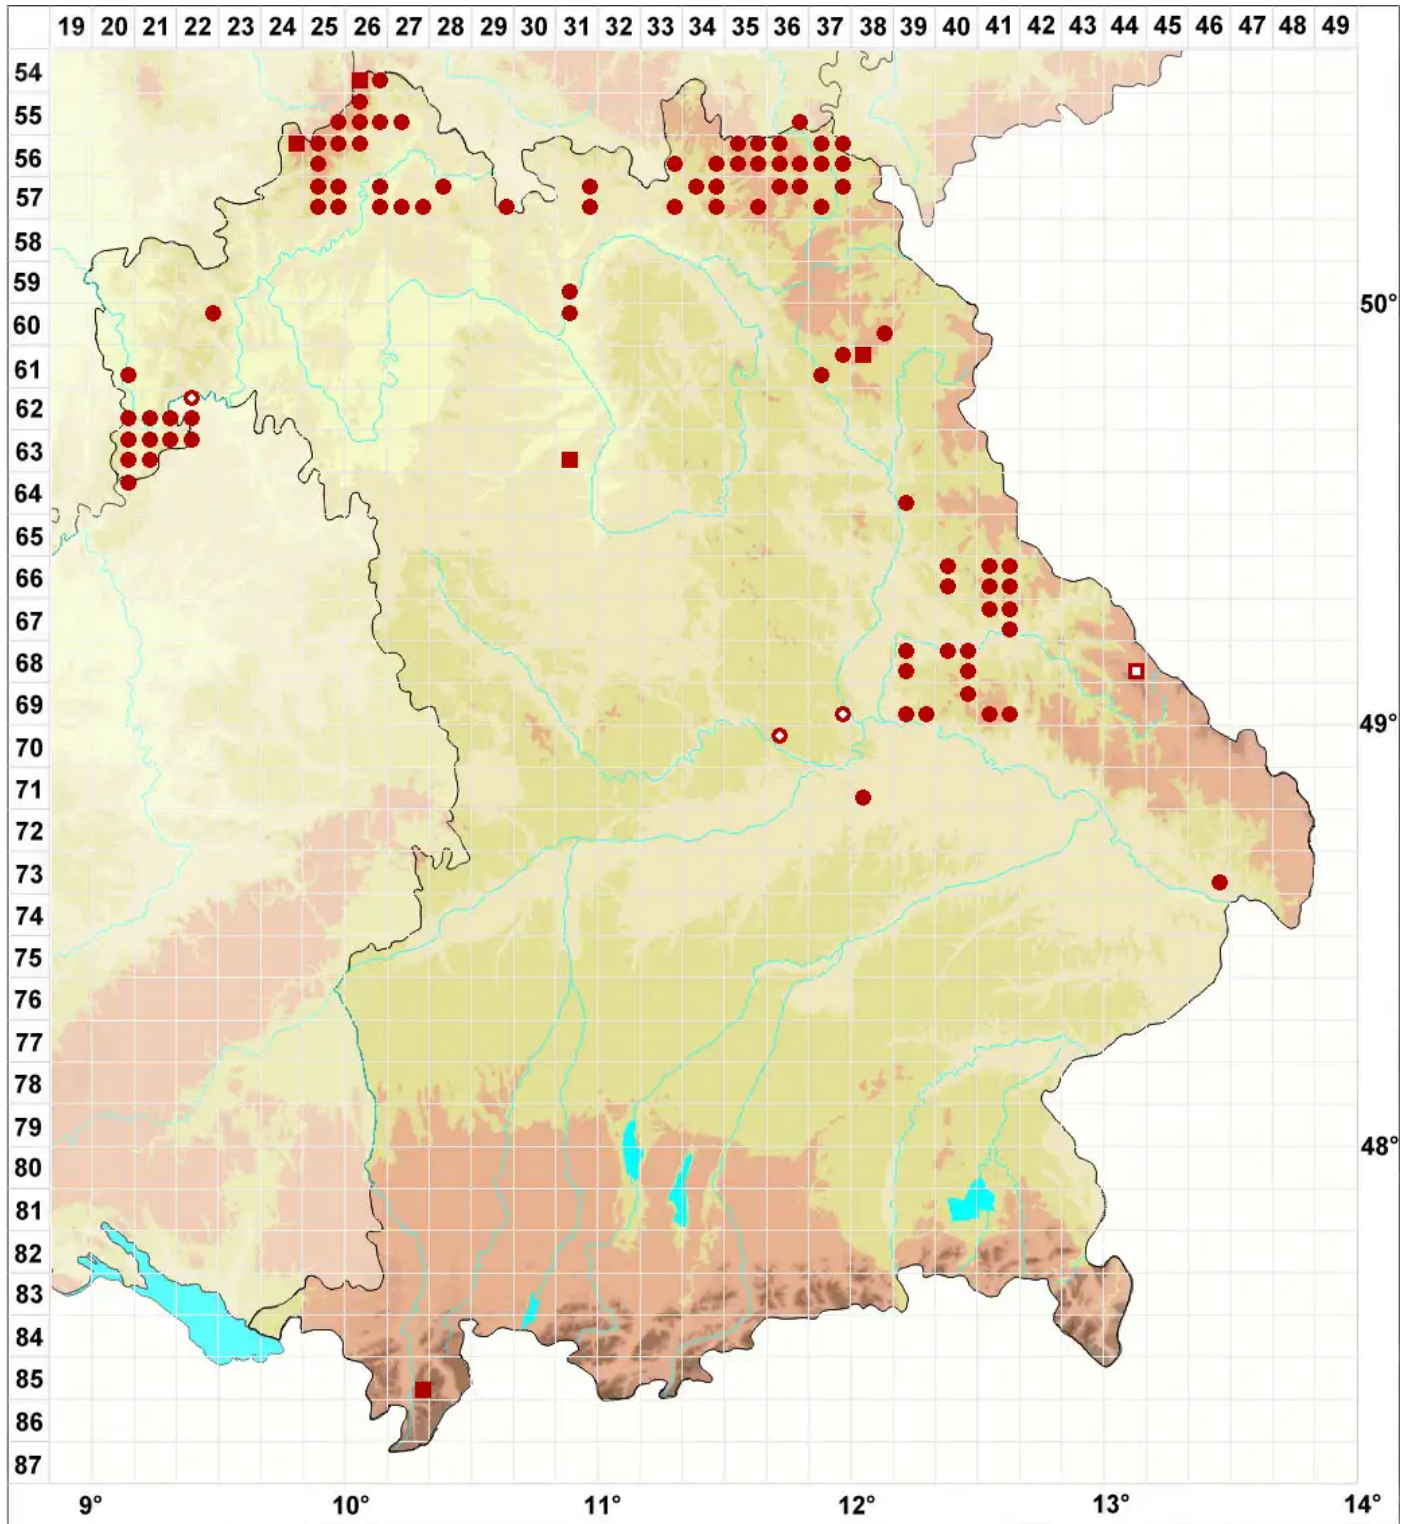

Lecanora rupicola (L.) Zahlbr.

Legende:

- Symbole:**
- Ausgefülltes Symbol:
Zeitraum von 1980 bis heute (Aktuelle Angabe)
 - Leeres Symbol:
Zeitraum vor 1980 (Altangabe)
 - Quadrat: Herbarbeleg