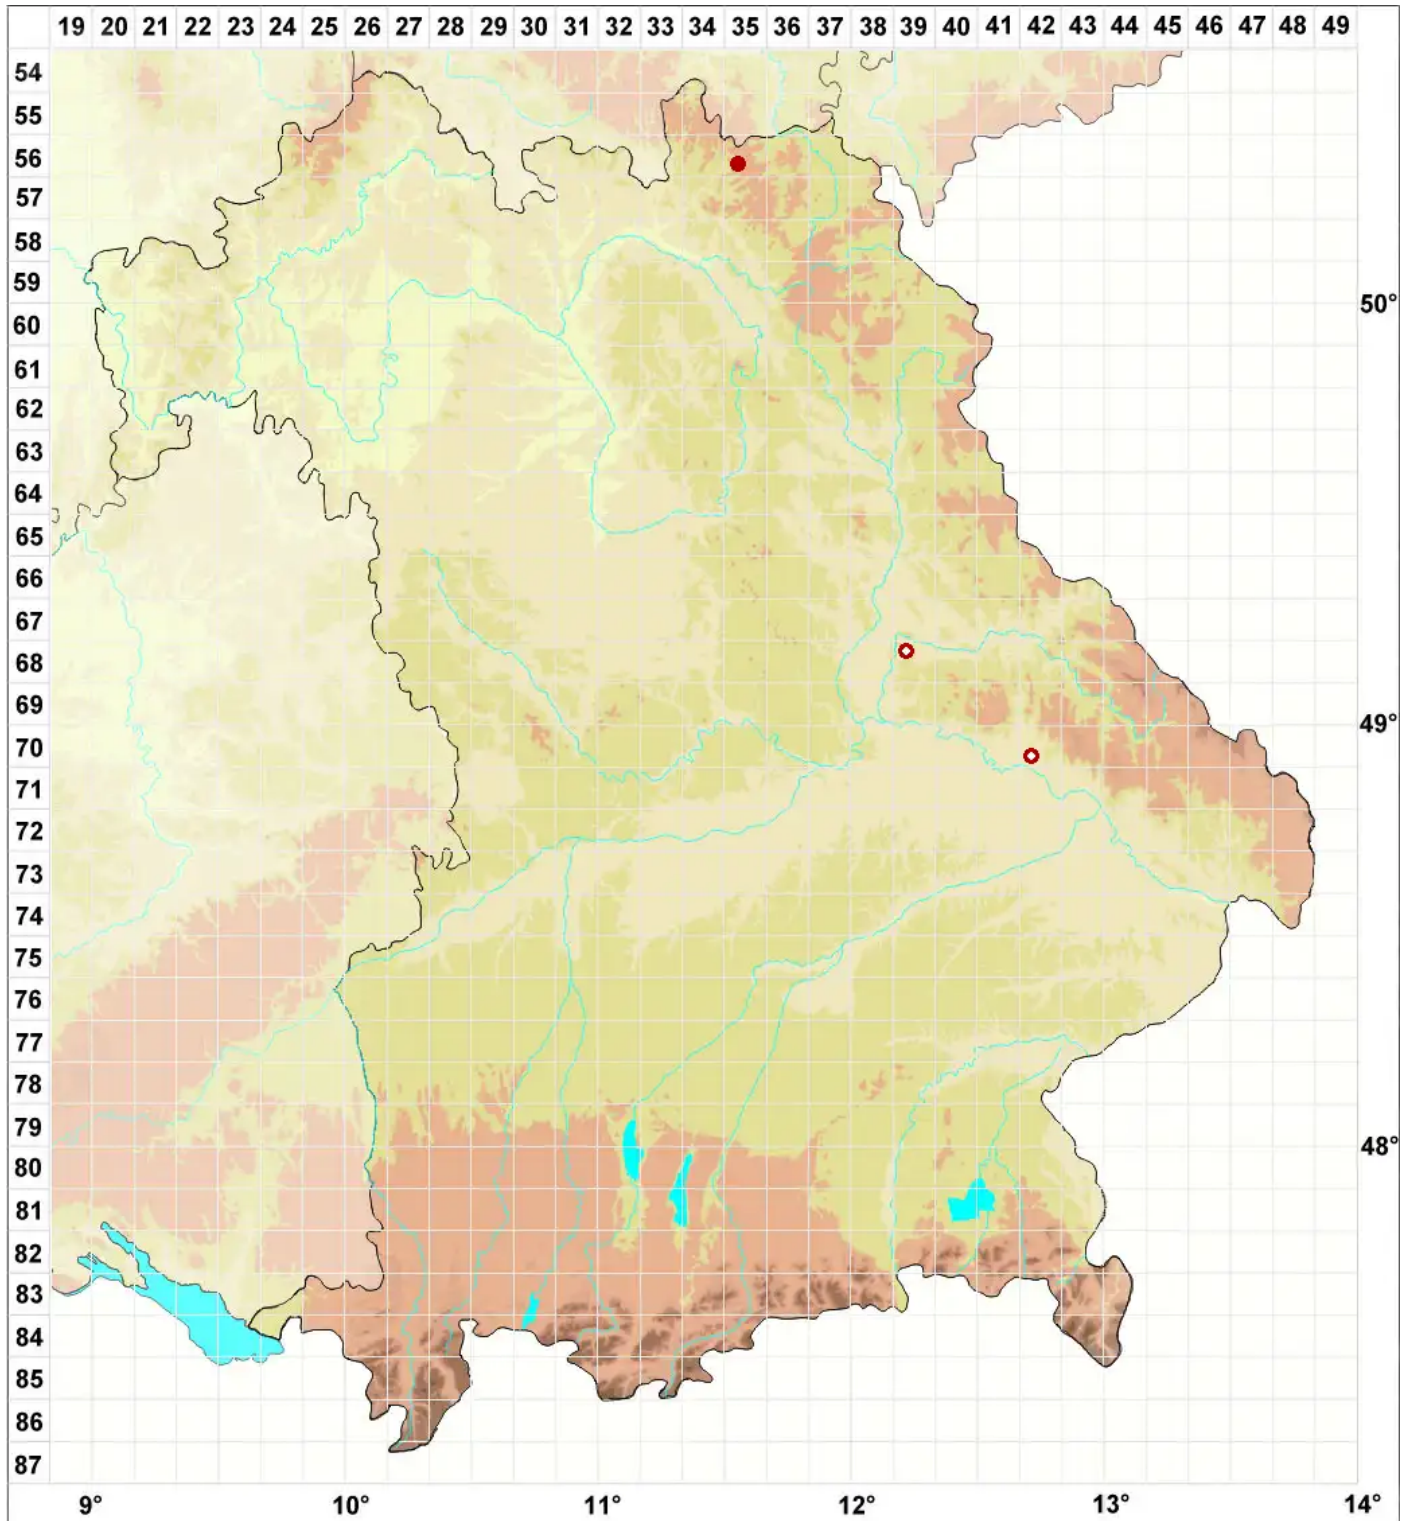

Lecanora subplanata Nyl.

Legende:

Symbole:

Ausgefülltes Symbol:
Zeitraum von 1980 bis heute (Aktuelle Angabe)

Leeres Symbol:
Zeitraum vor 1980 (Altangabe)

Quadrat: Herbarbeleg