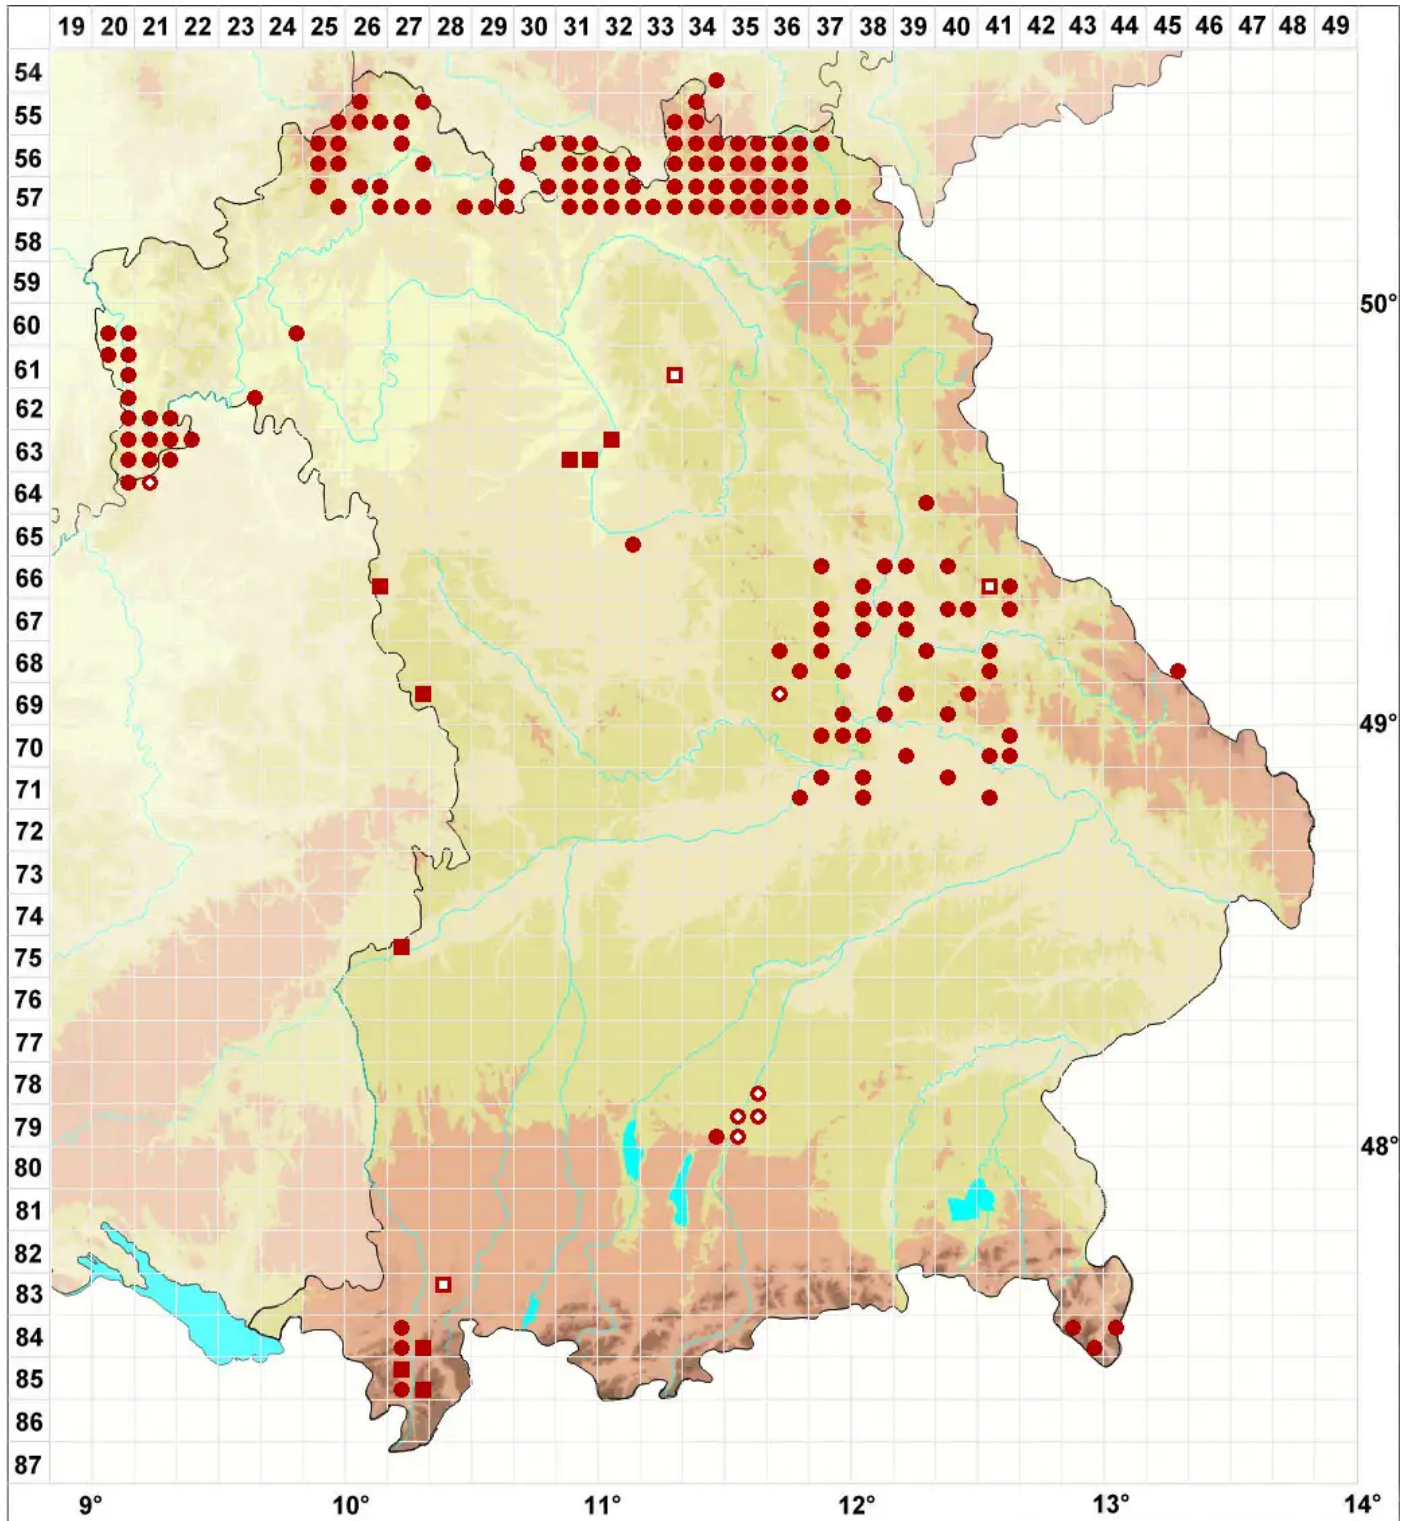

Lecanora saligna (Schrad.) Zahlbr.

Weiden-Kuchenflechte

Legende:

- Symbole:**
- Ausgefülltes Symbol:
Zeitraum von 1980 bis heute (Aktuelle Angabe)
 - Leeres Symbol:
Zeitraum vor 1980 (Altangabe)
 - Quadrat: Herbarbeleg