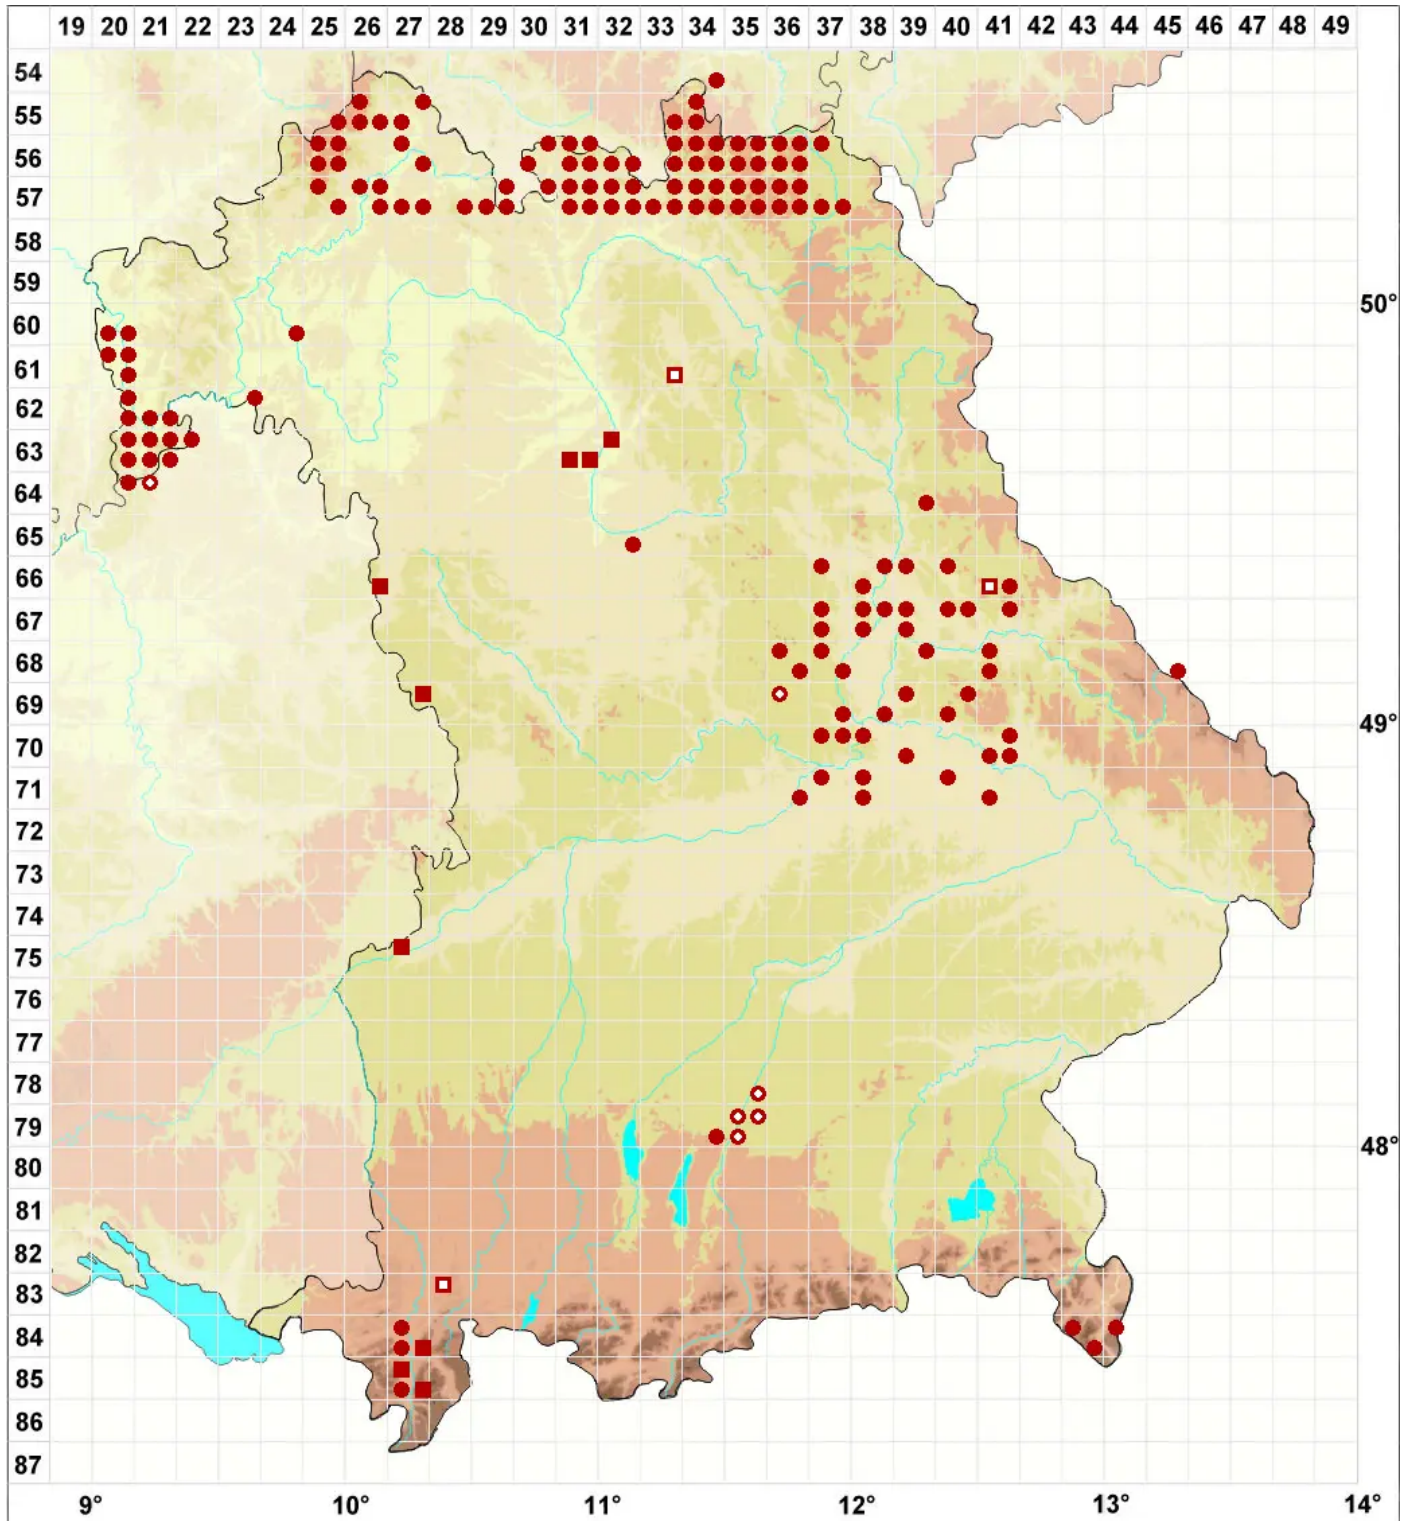

# Lecanora saligna (Schrad.) Zahlbr.

## Weiden-Kuchenflechte

Legende:

- Symbole:**
- Ausgefülltes Symbol:  
Zeitraum von 1980 bis heute (Aktuelle Angabe)
  - Leeres Symbol:  
Zeitraum vor 1980 (Altangabe)
  - Quadrat: Herbarbeleg