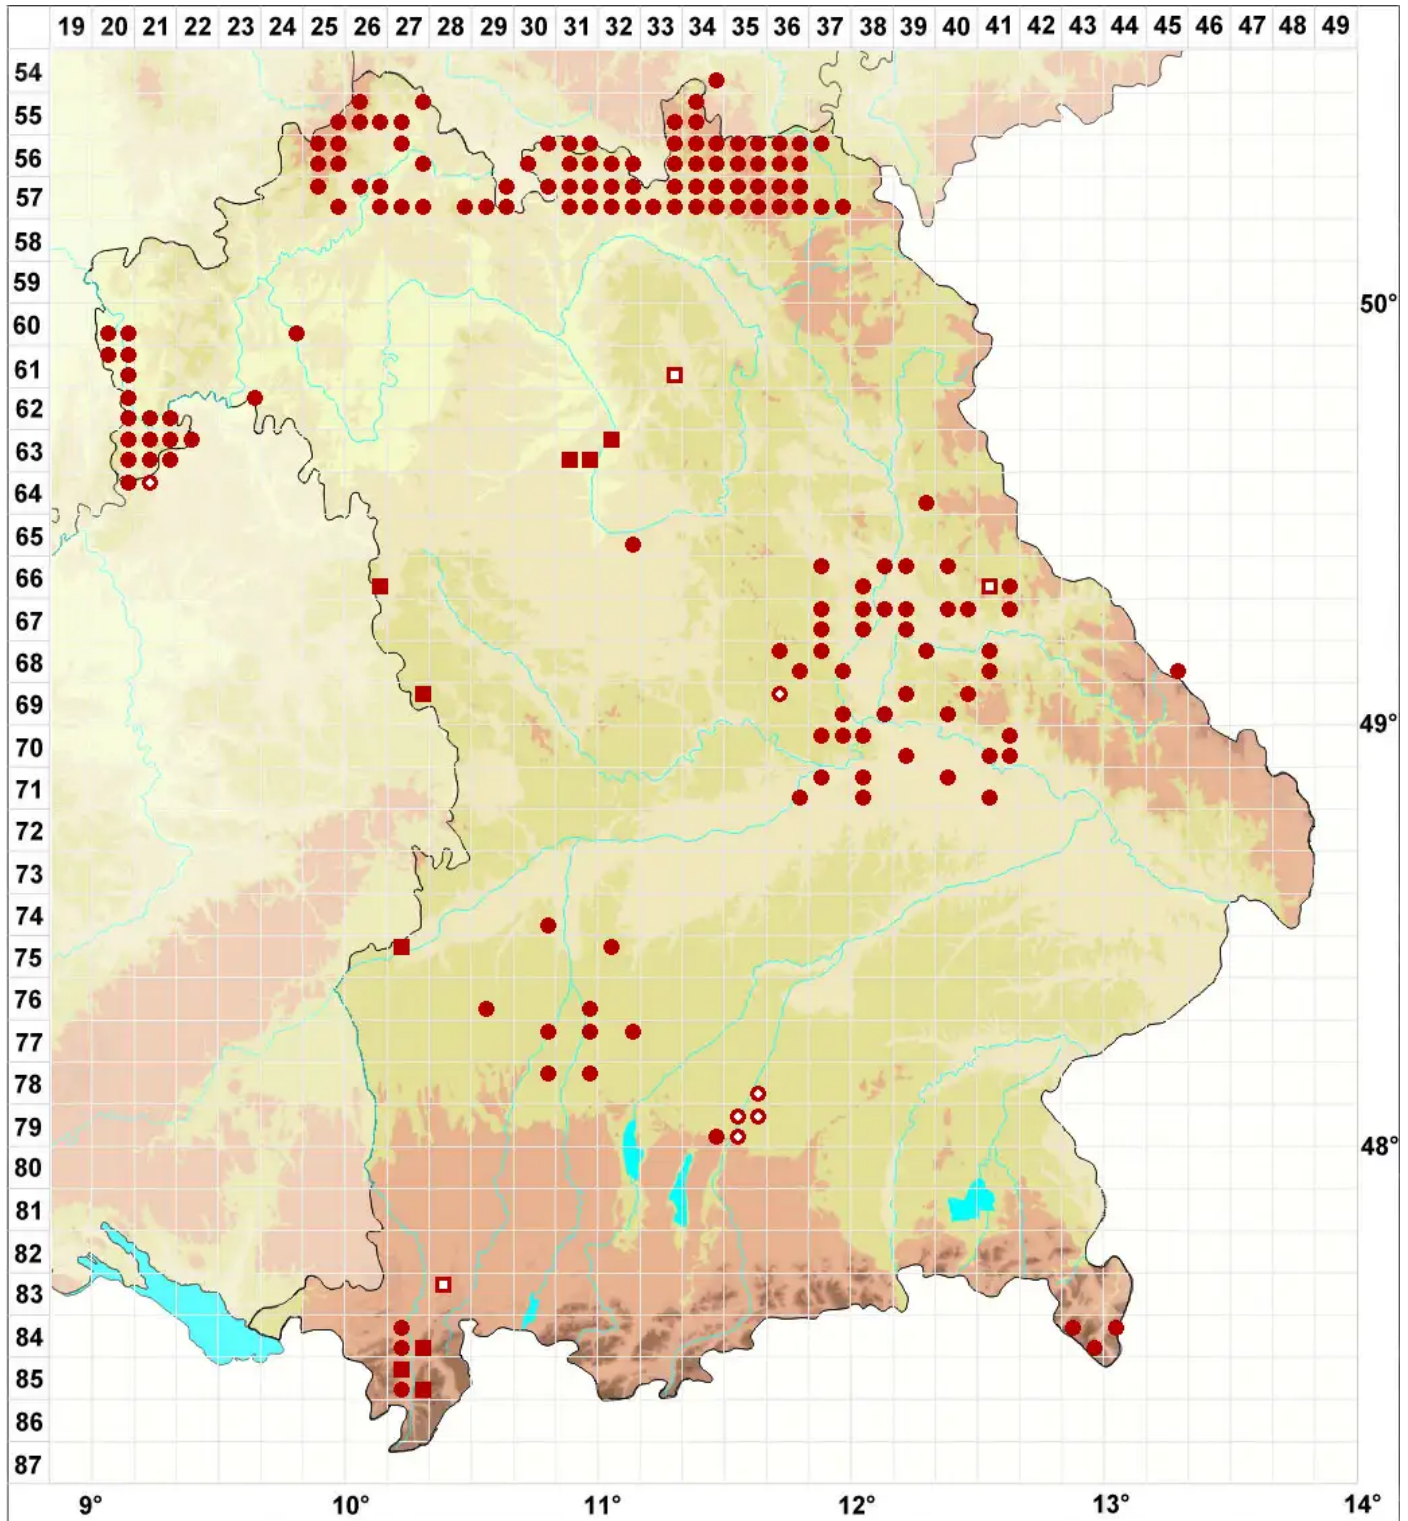

Lecanora saligna (Schrad.) Zahlbr.

Weiden-Kuchenflechte

Legende:

- Symbole:**
- Ausgefülltes Symbol:
Zeitraum von 1980 bis heute (Aktuelle Angabe)
 - Leeres Symbol:
Zeitraum vor 1980 (Altangabe)
 - Quadrat: Herbarbeleg