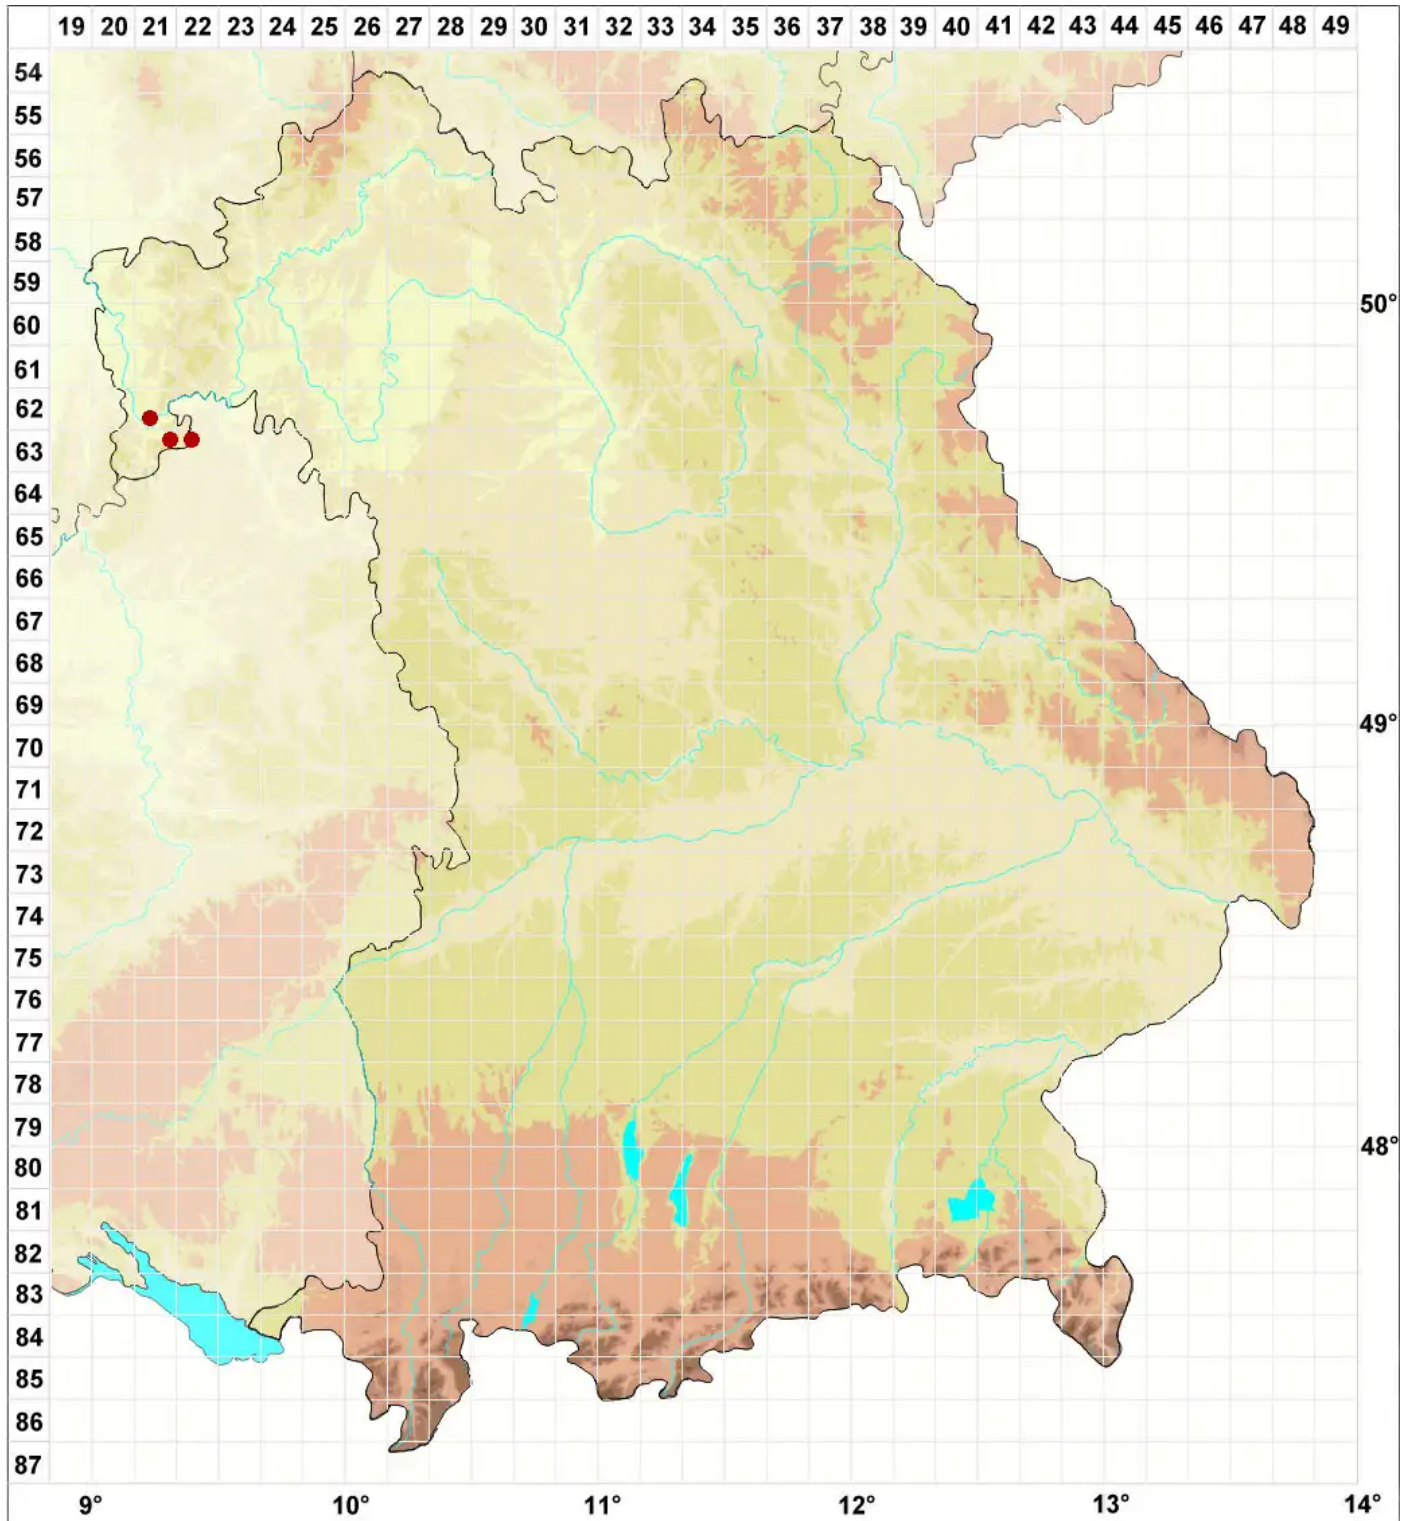

# Lecanora saligna var. saligna (Schrad.) Zahlbr.

Echte Weiden-Kuchenflechte

Legende:

- Symbole:**
- Ausgefülltes Symbol:  
Zeitraum von 1980 bis heute (Aktuelle Angabe)
  - Leeres Symbol:  
Zeitraum vor 1980 (Altangabe)
  - Quadrat: Herbarbeleg