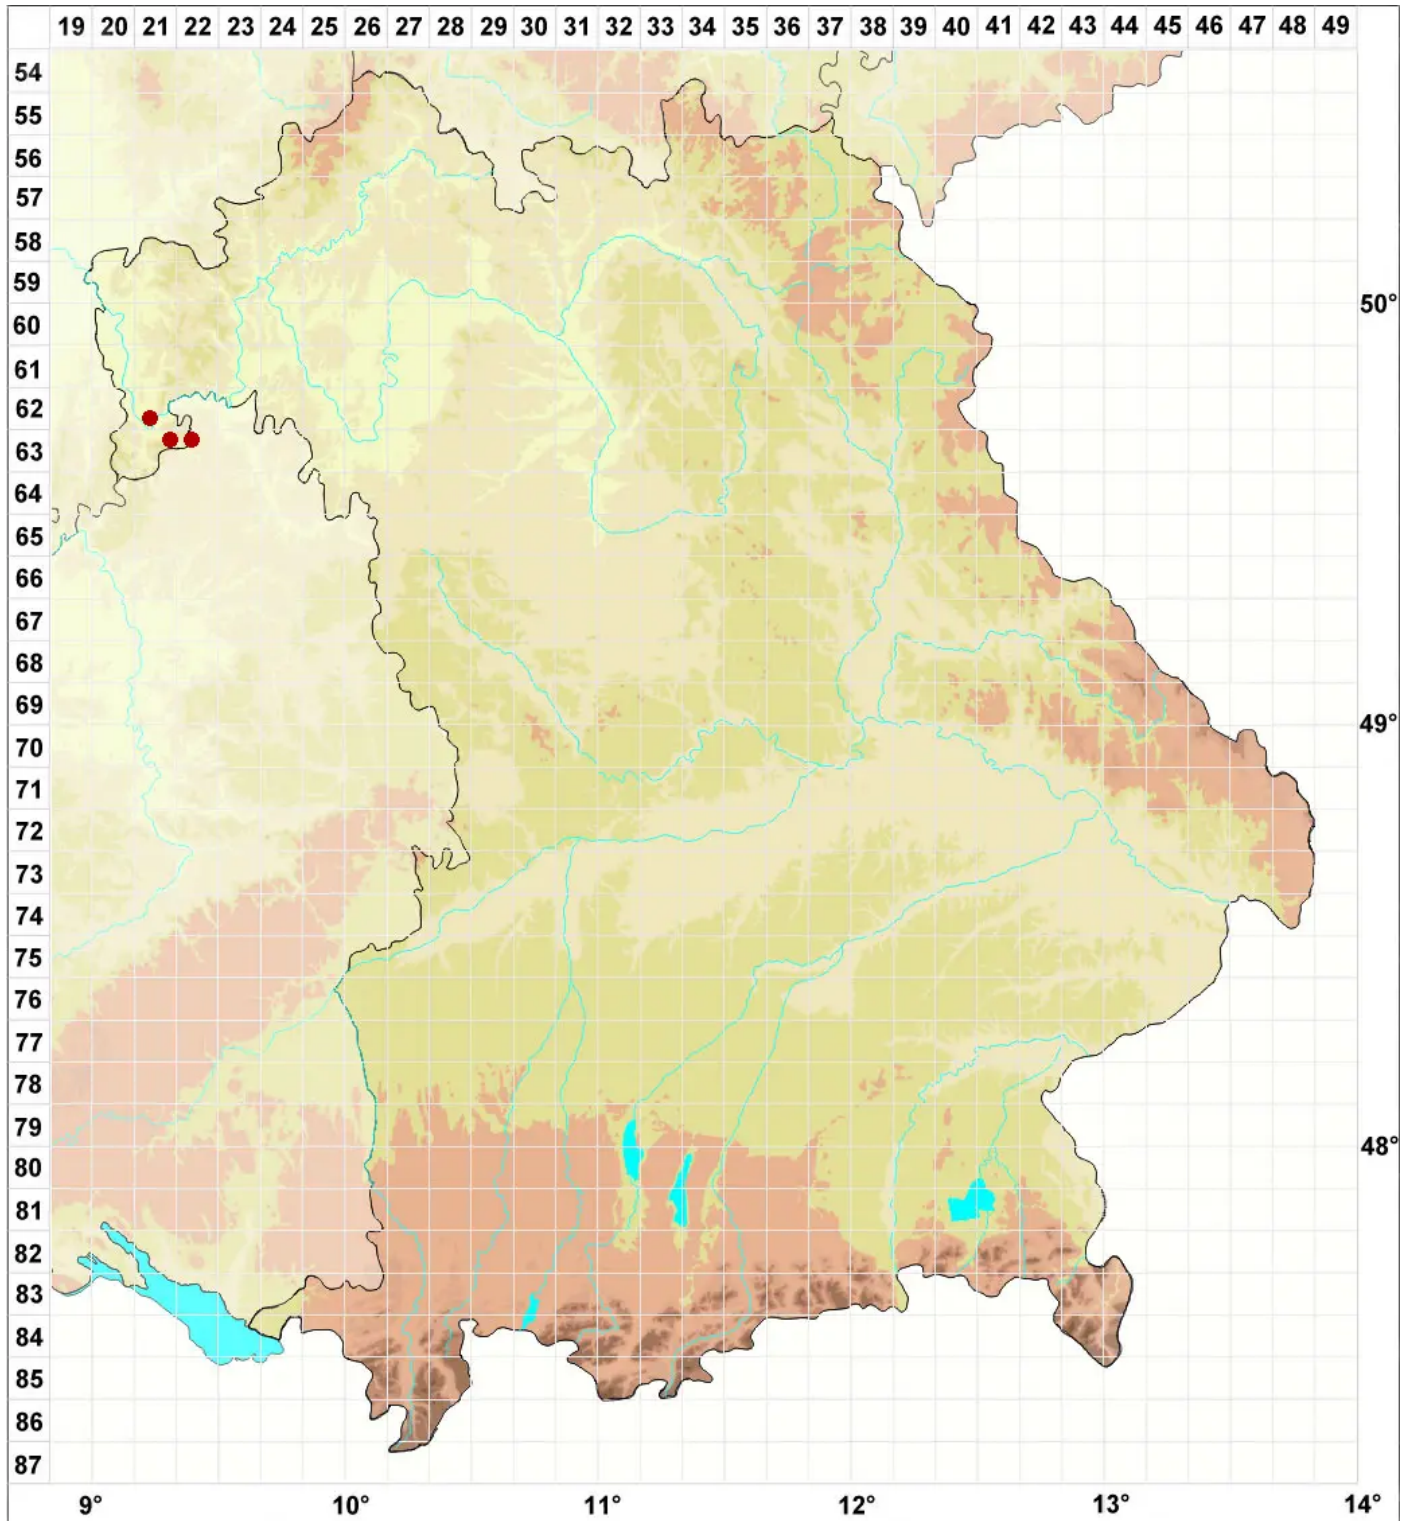

# Lecanora saligna var. saligna (Schrad.) Zahlbr.

Echte Weiden-Kuchenflechte

Legende:

**Symbole:**

Ausgefülltes Symbol:  
Zeitraum von 1980 bis heute (Aktuelle Angabe)

Leeres Symbol:  
Zeitraum vor 1980 (Altangabe)

Quadrat: Herbarbeleg