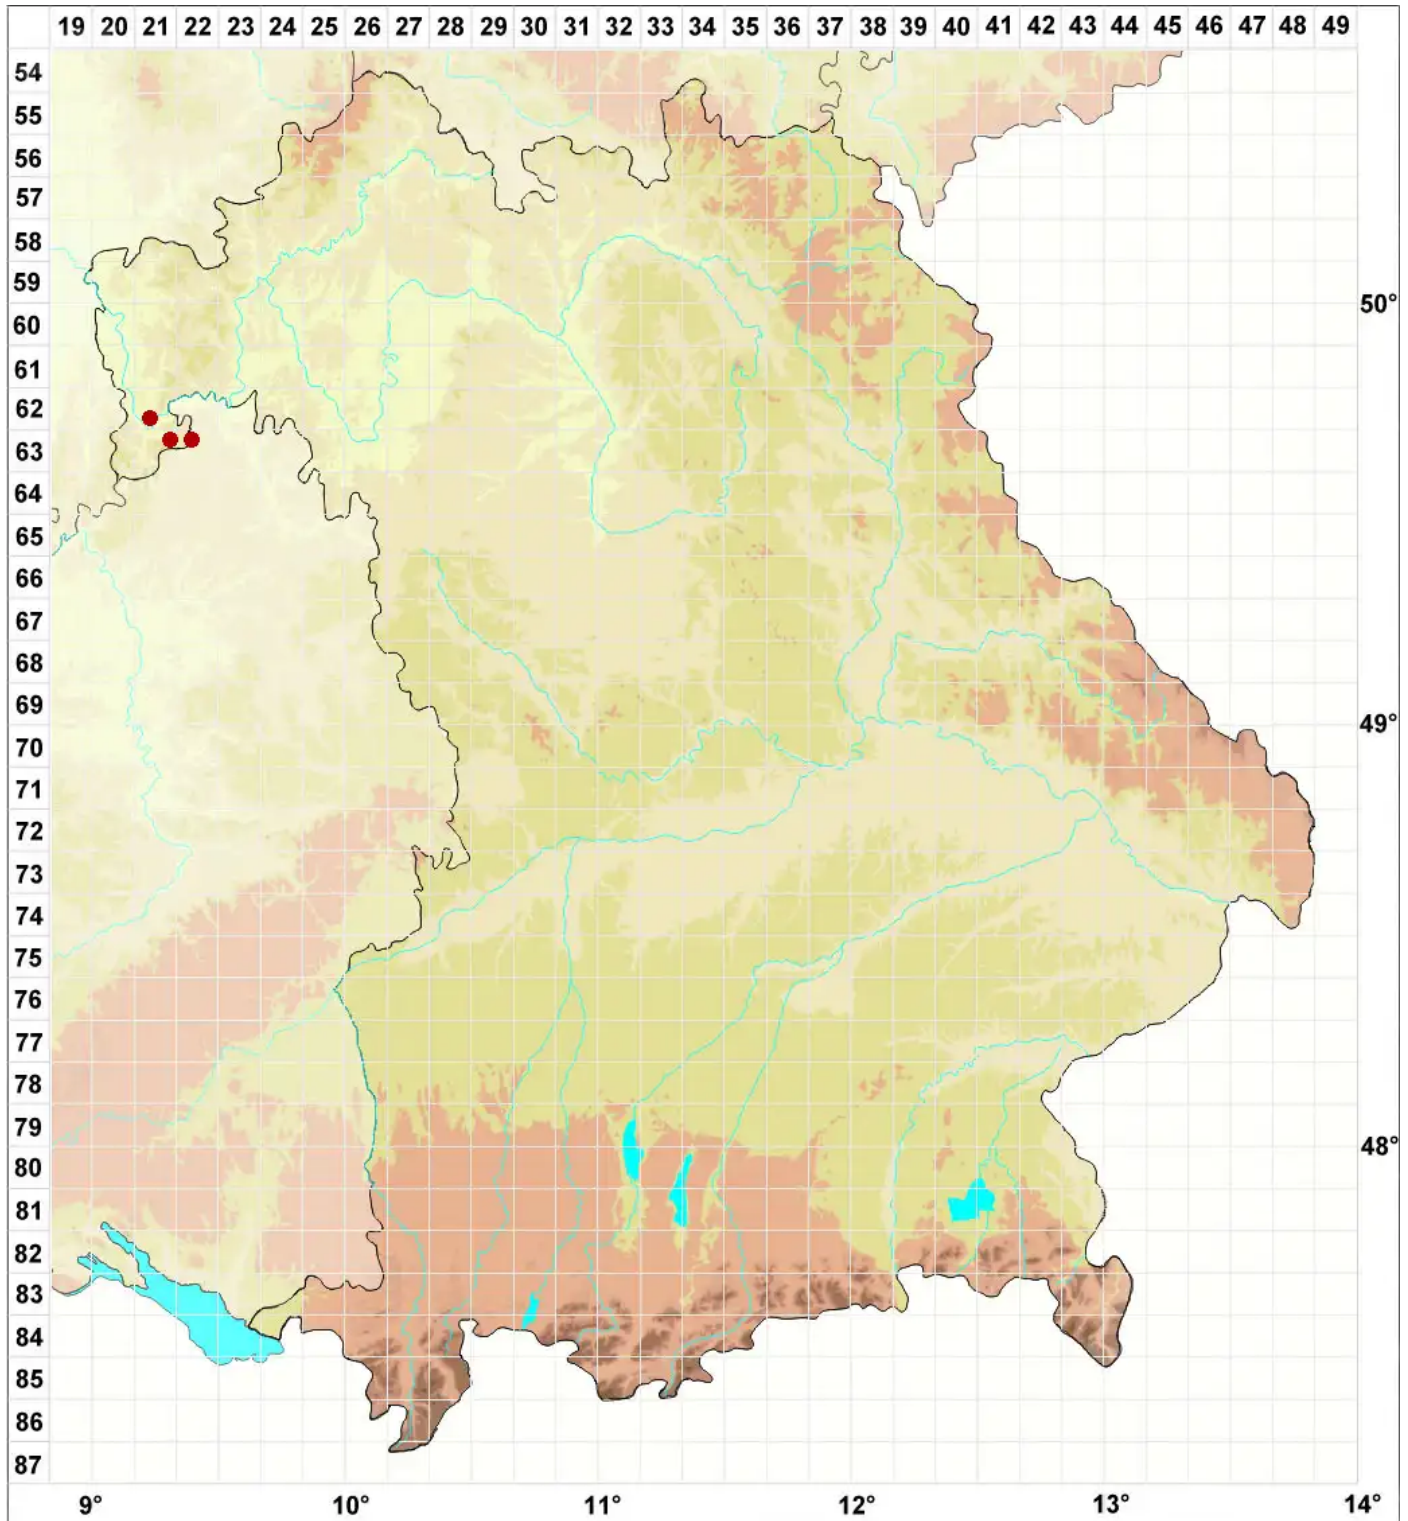

Lecanora saligna var. saligna (Schrad.) Zahlbr.

Echte Weiden-Kuchenflechte

Legende:

Symbole:

Ausgefülltes Symbol:
Zeitraum von 1980 bis heute (Aktuelle Angabe)

Leeres Symbol:
Zeitraum vor 1980 (Altangabe)

Quadrat: Herbarbeleg