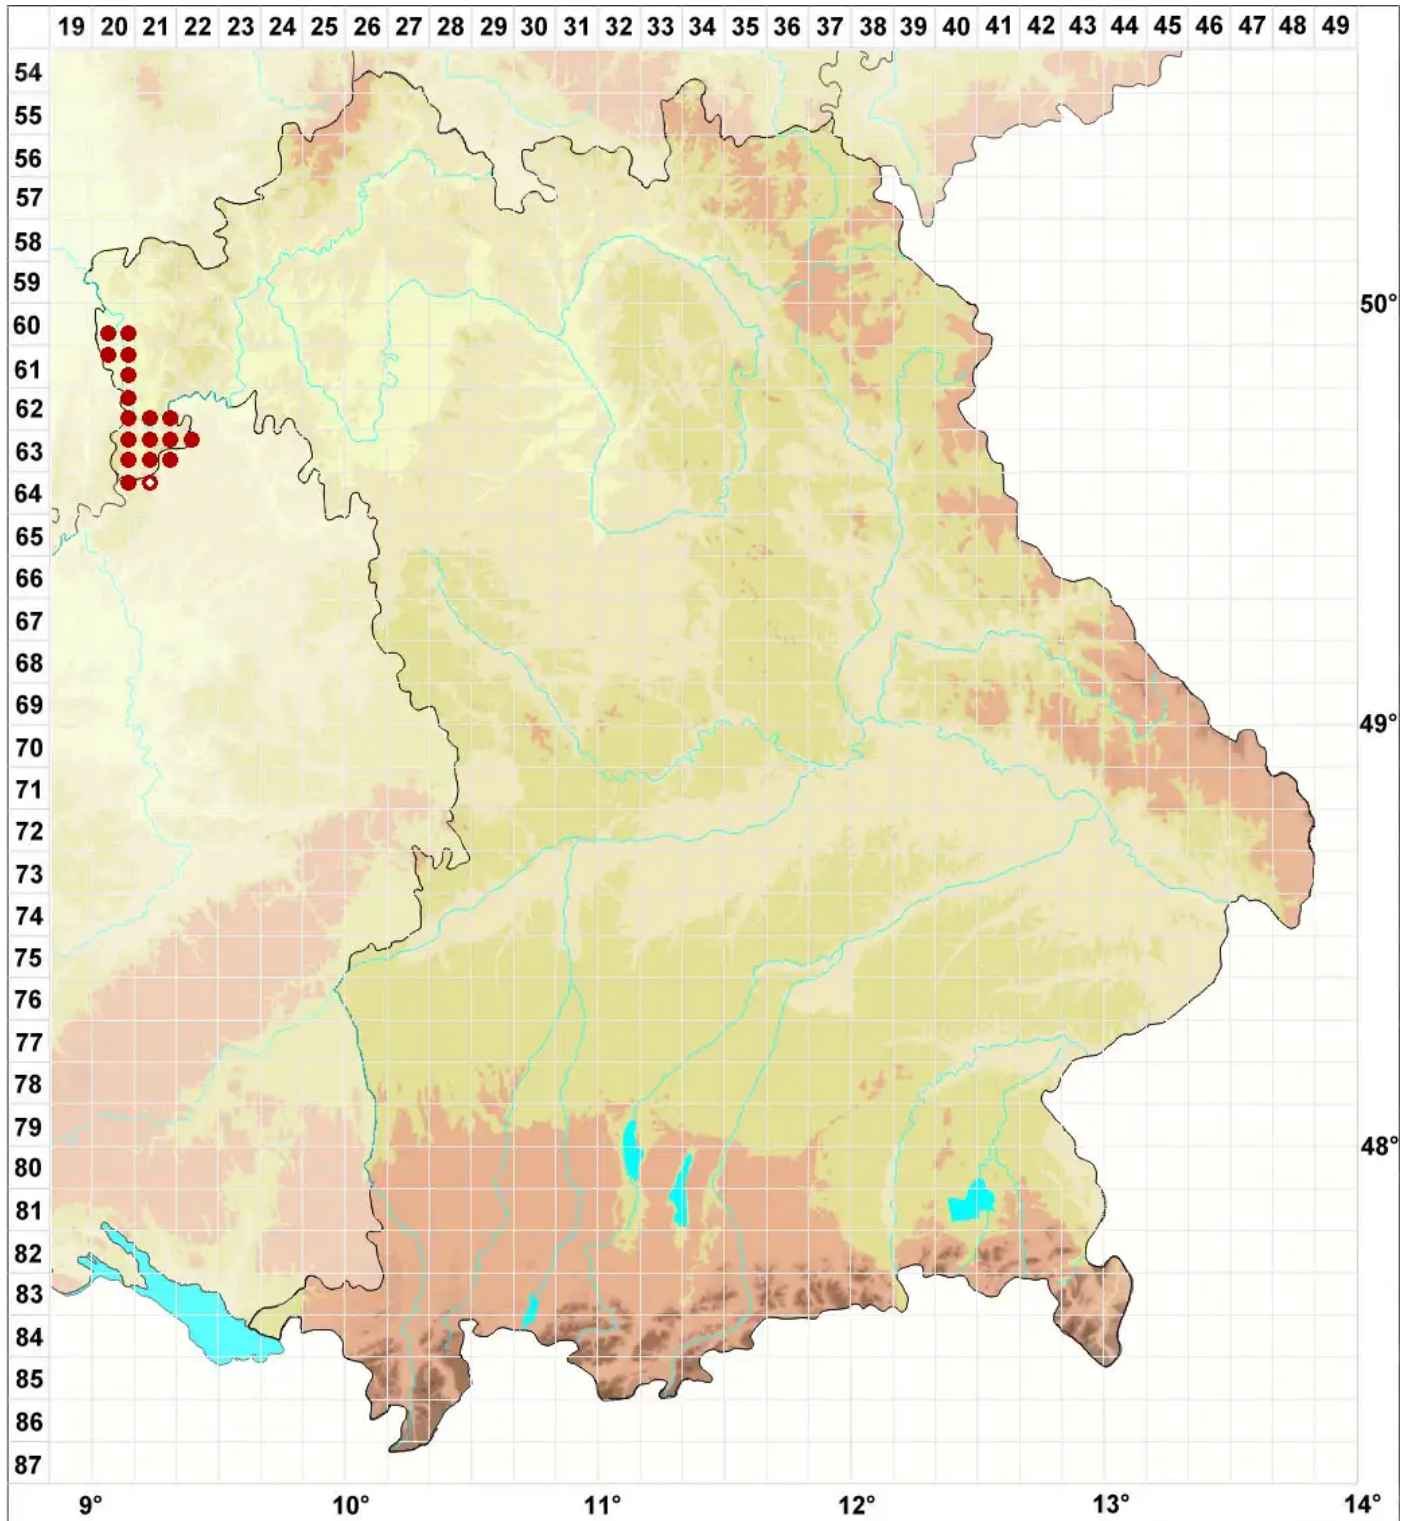

Lecanora saligna var. sarcopis (Wahlenb. ex Ach.) Hillmann

Falsche Weiden-Kuchenflechte

Legende:

- Symbole:**
- Ausgefülltes Symbol:
Zeitraum von 1980 bis heute (Aktuelle Angabe)
 - Leeres Symbol:
Zeitraum vor 1980 (Altangabe)
 - Quadrat: Herbarbeleg