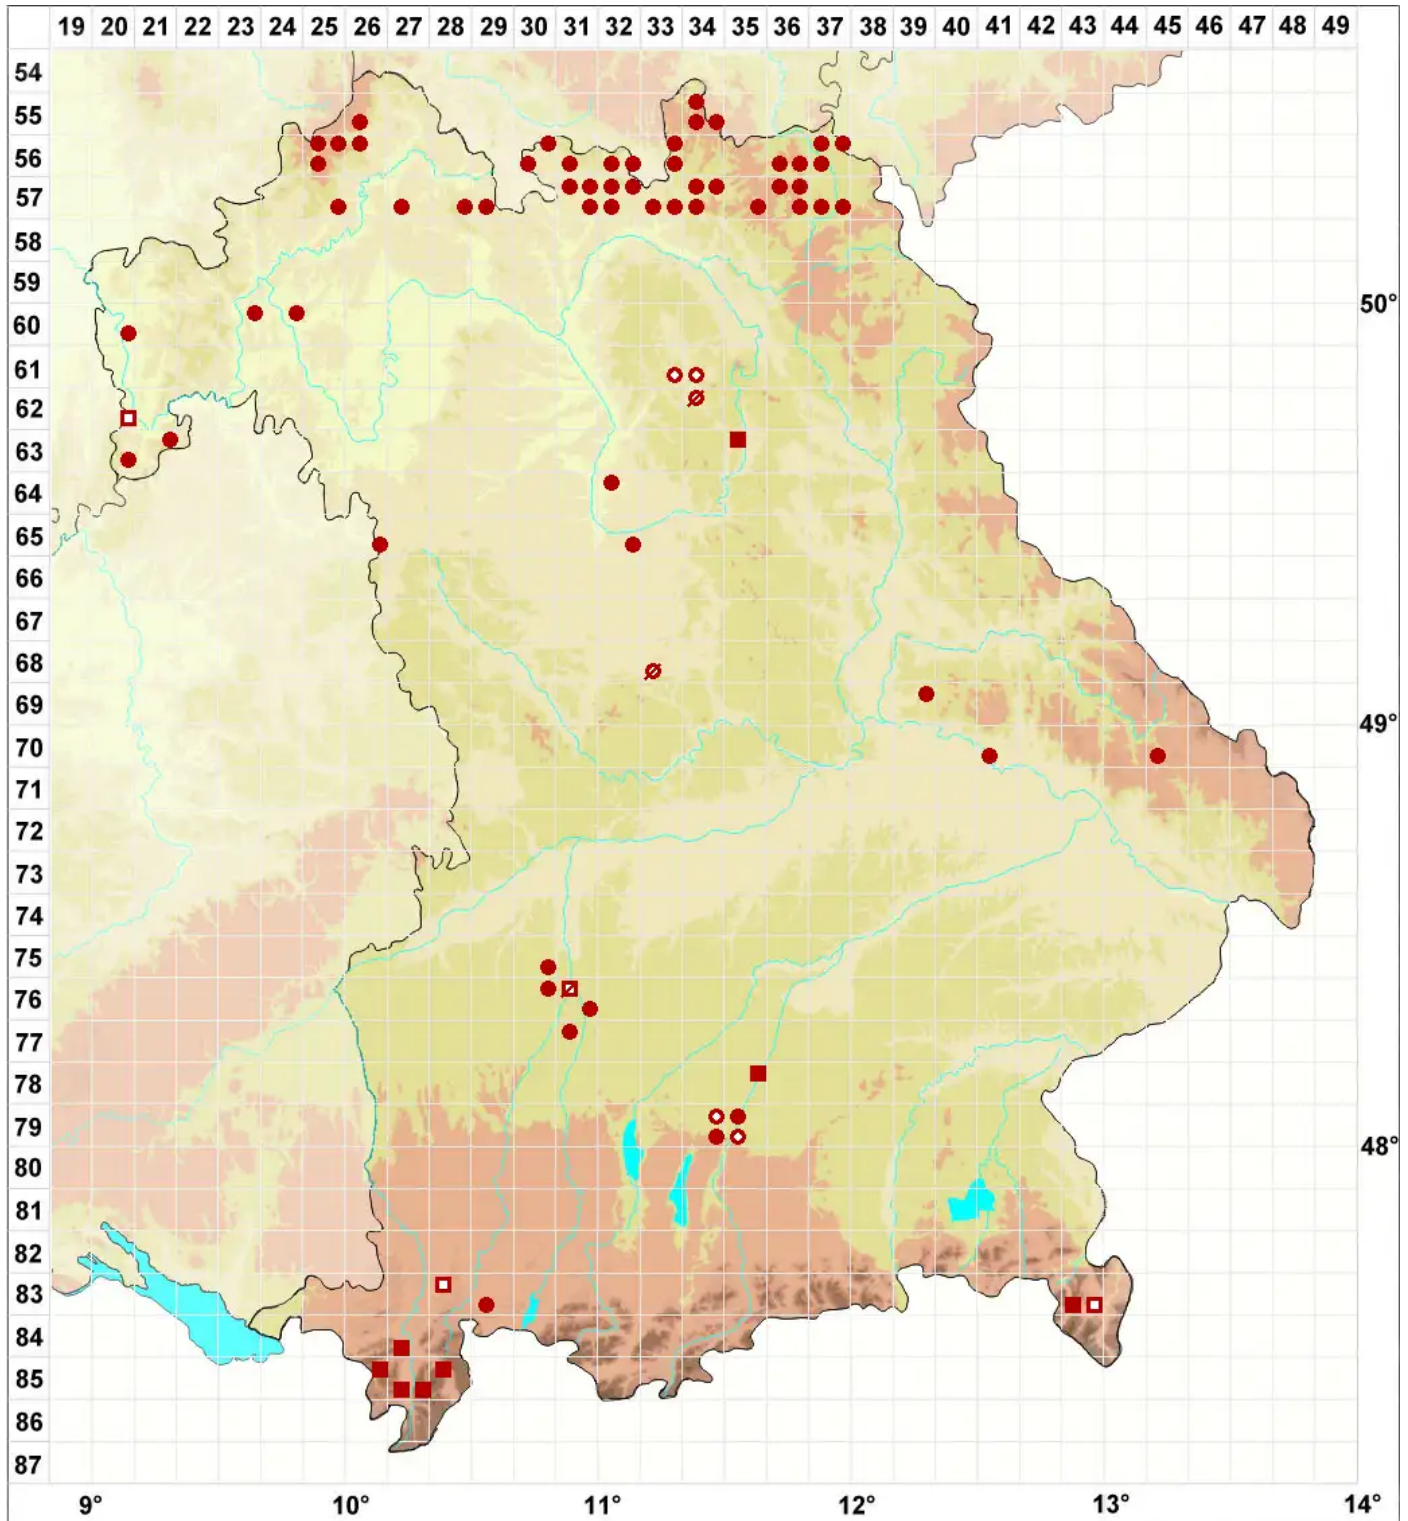

Lecanora sambuci (Pers.) Nyl.

Holunder-Kuchenflechte

Legende:

- Symbole:**
Ausgefülltes Symbol:
Zeitraum von 1980 bis heute (Aktuelle Angabe)
Leeres Symbol:
Zeitraum vor 1980 (Altangabe)
Quadrat: Herbarbeleg