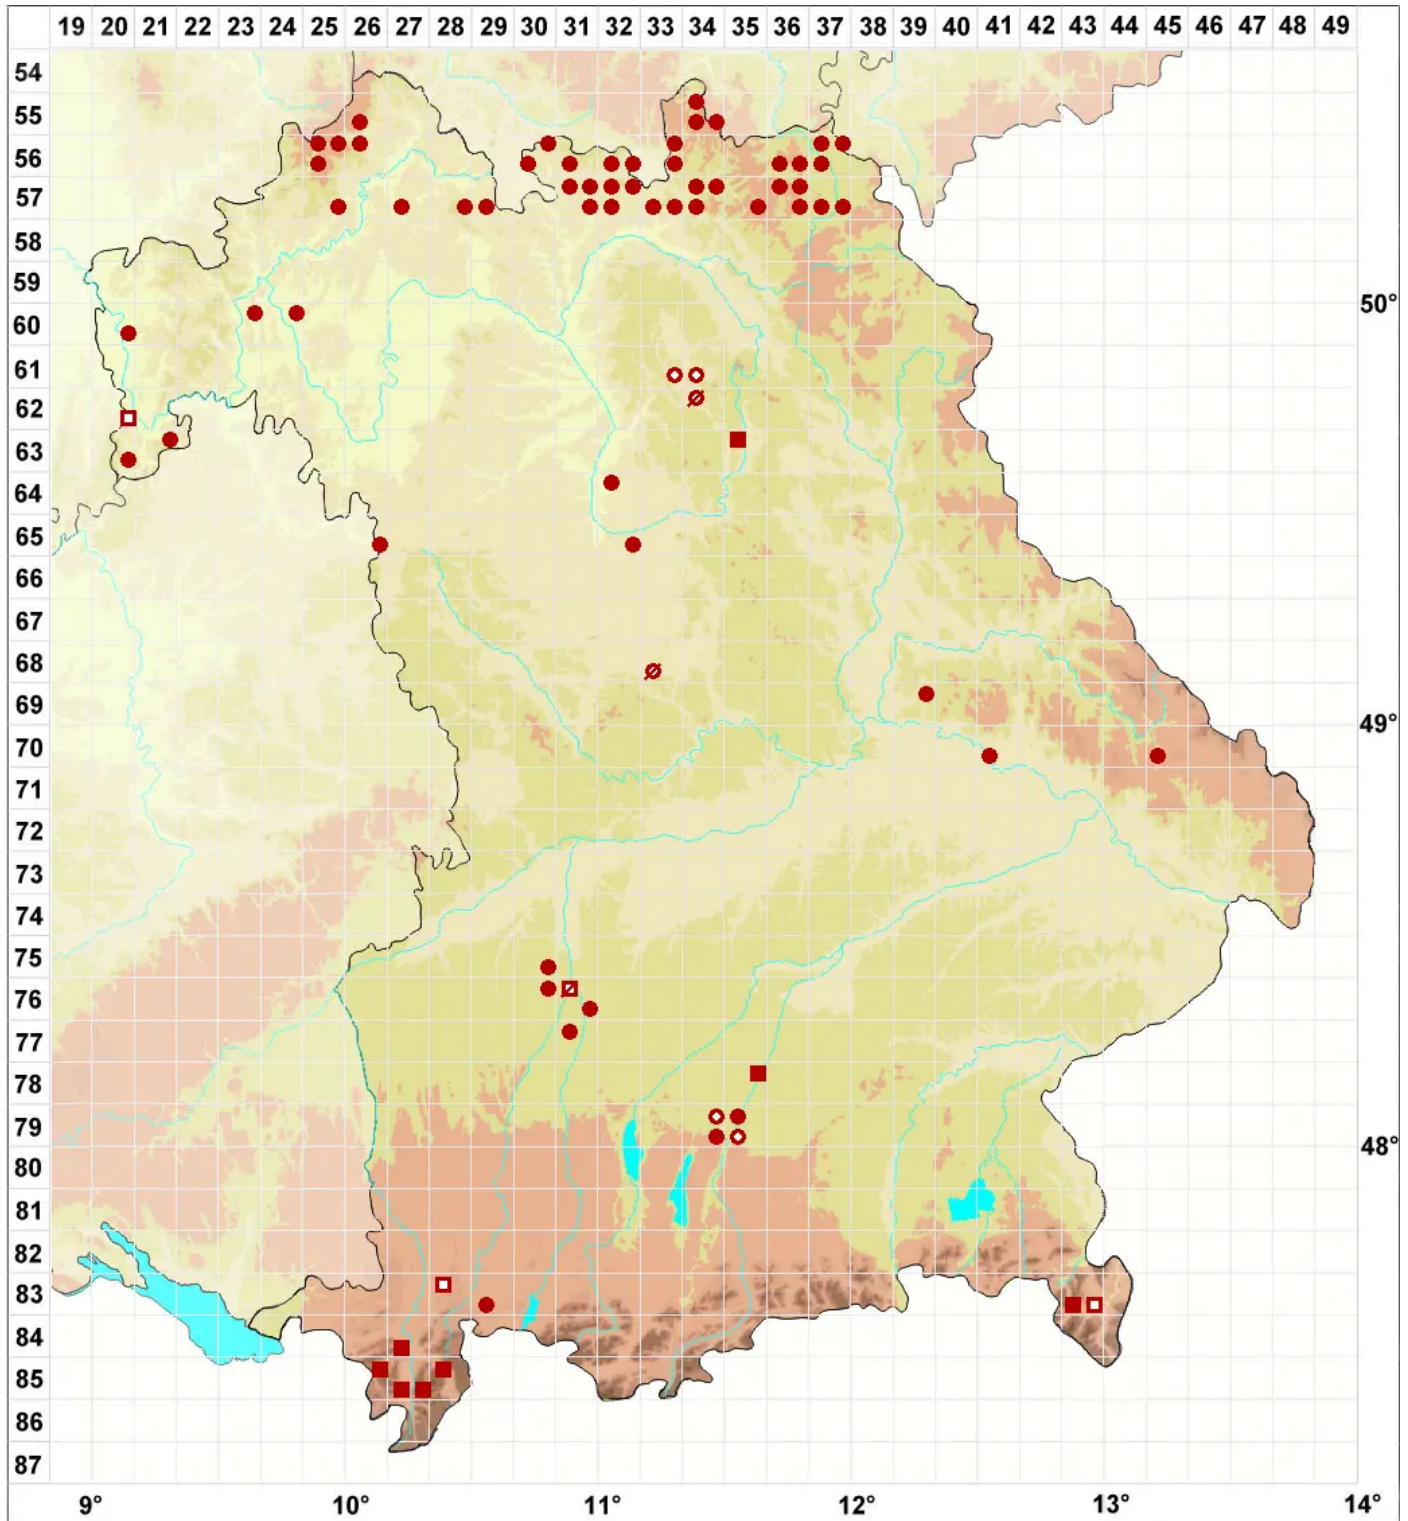

Lecanora sambuci (Pers.) Nyl.

Holunder-Kuchenflechte

Legende:

- Symbole:**
- Ausgefülltes Symbol:
Zeitraum von 1980 bis heute (Aktuelle Angabe)
 - Leeres Symbol:
Zeitraum vor 1980 (Altangabe)
 - Quadrat: Herbarbeleg