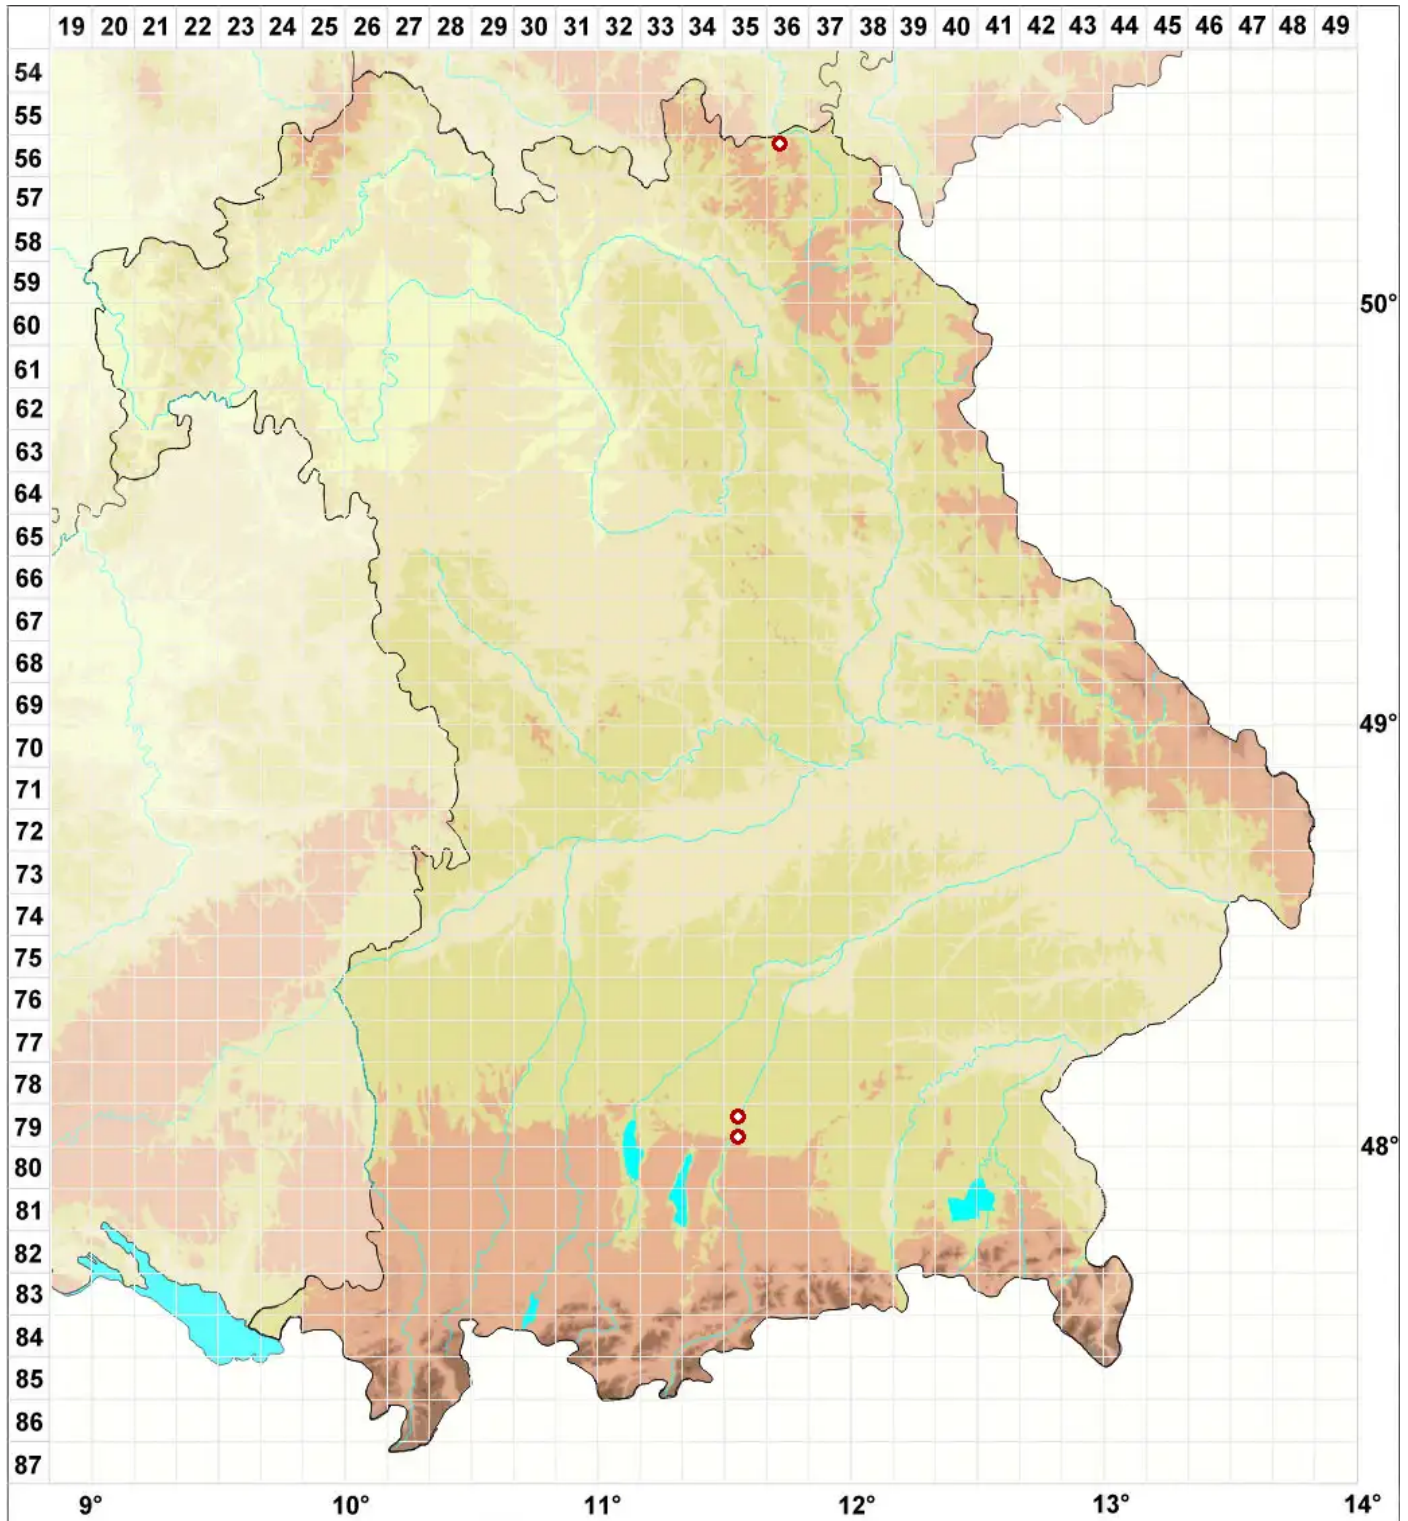

Lecanora sarcopidoides (A. Massal.) A. L. Sm.

Fleischfarbene Kuchenflechte

Legende:

- Symbole:**
Ausgefülltes Symbol:
Zeitraum von 1980 bis heute (Aktuelle Angabe)
Leeres Symbol:
Zeitraum vor 1980 (Altangabe)
Quadrat: Herbarbeleg