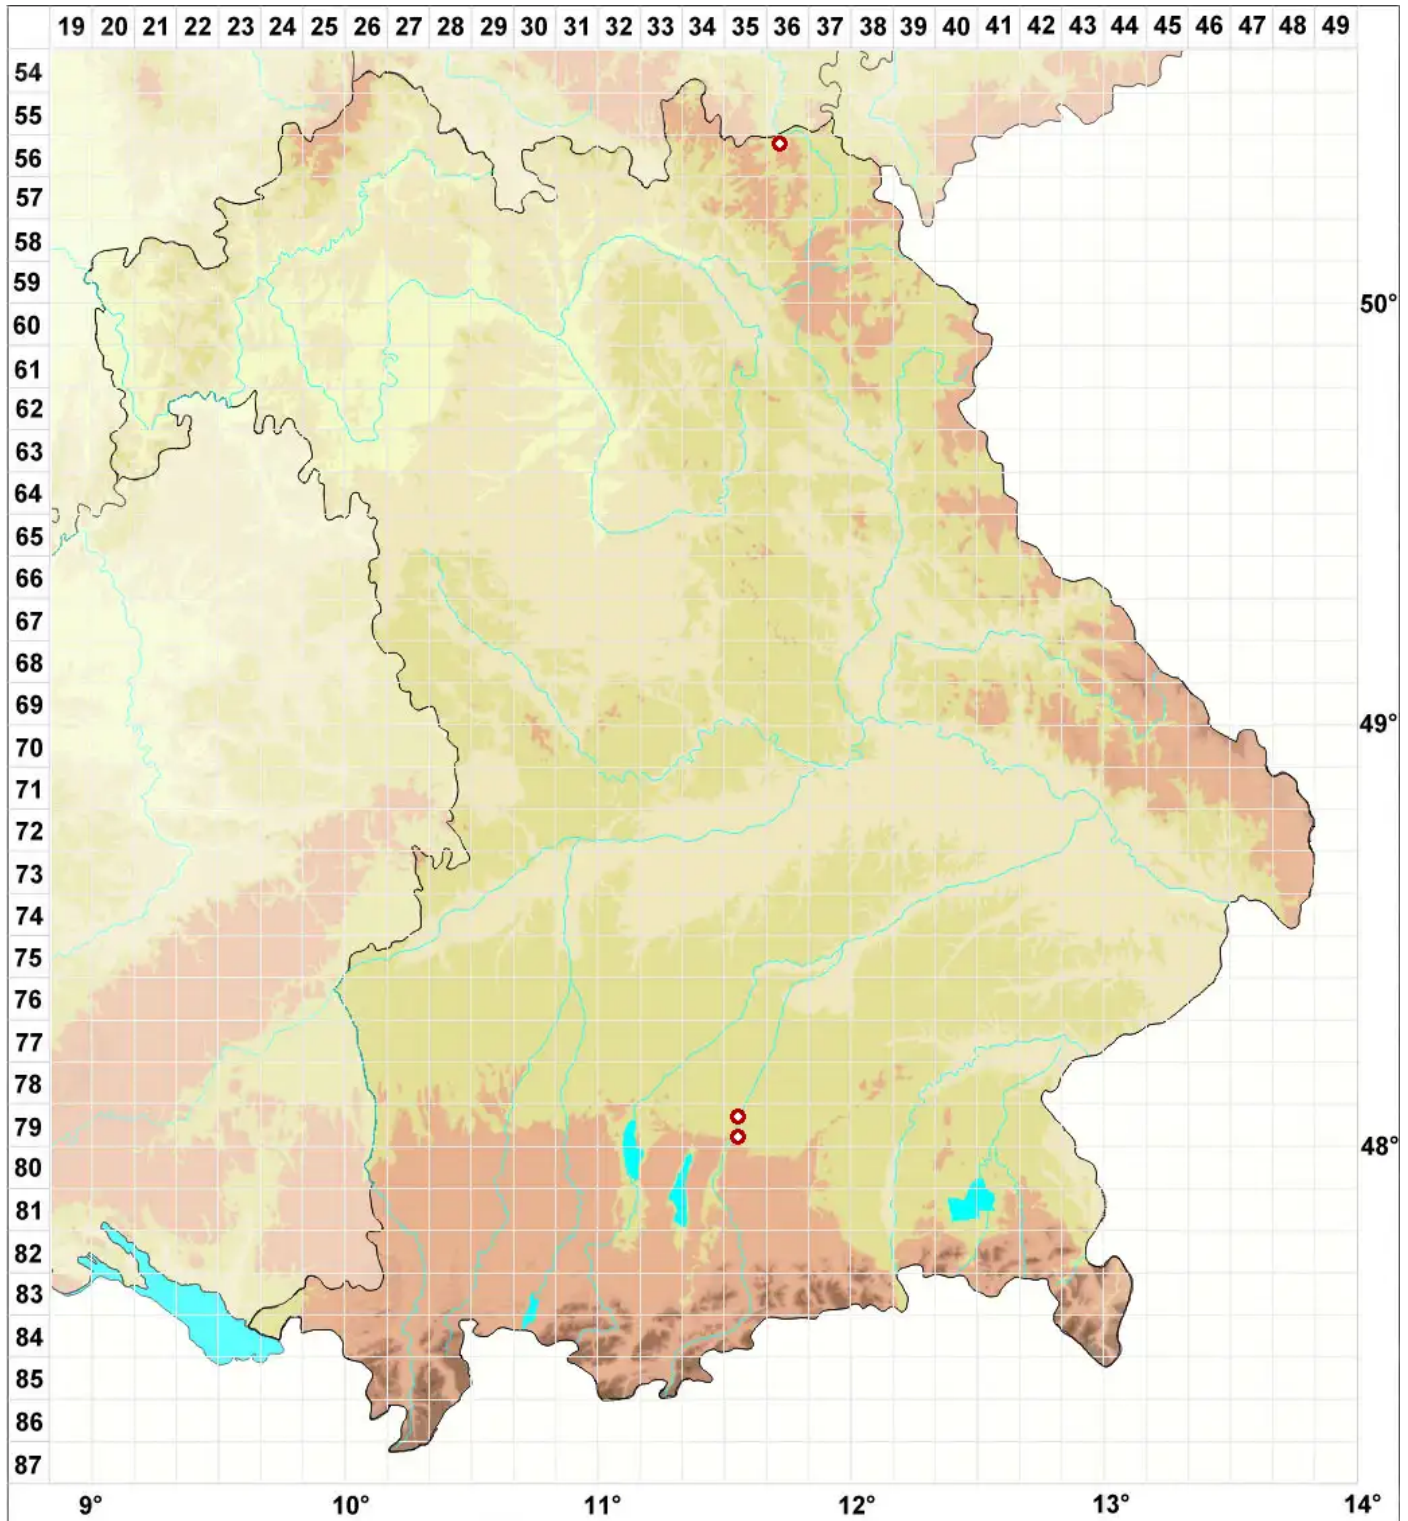

# Lecanora sarcopidoides (A. Massal.) A. L. Sm.

Fleischfarbene Kuchenflechte

Legende:

- Symbole:**  
Ausgefülltes Symbol:  
Zeitraum von 1980 bis heute (Aktuelle Angabe)  
Leeres Symbol:  
Zeitraum vor 1980 (Altangabe)  
Quadrat: Herbarbeleg