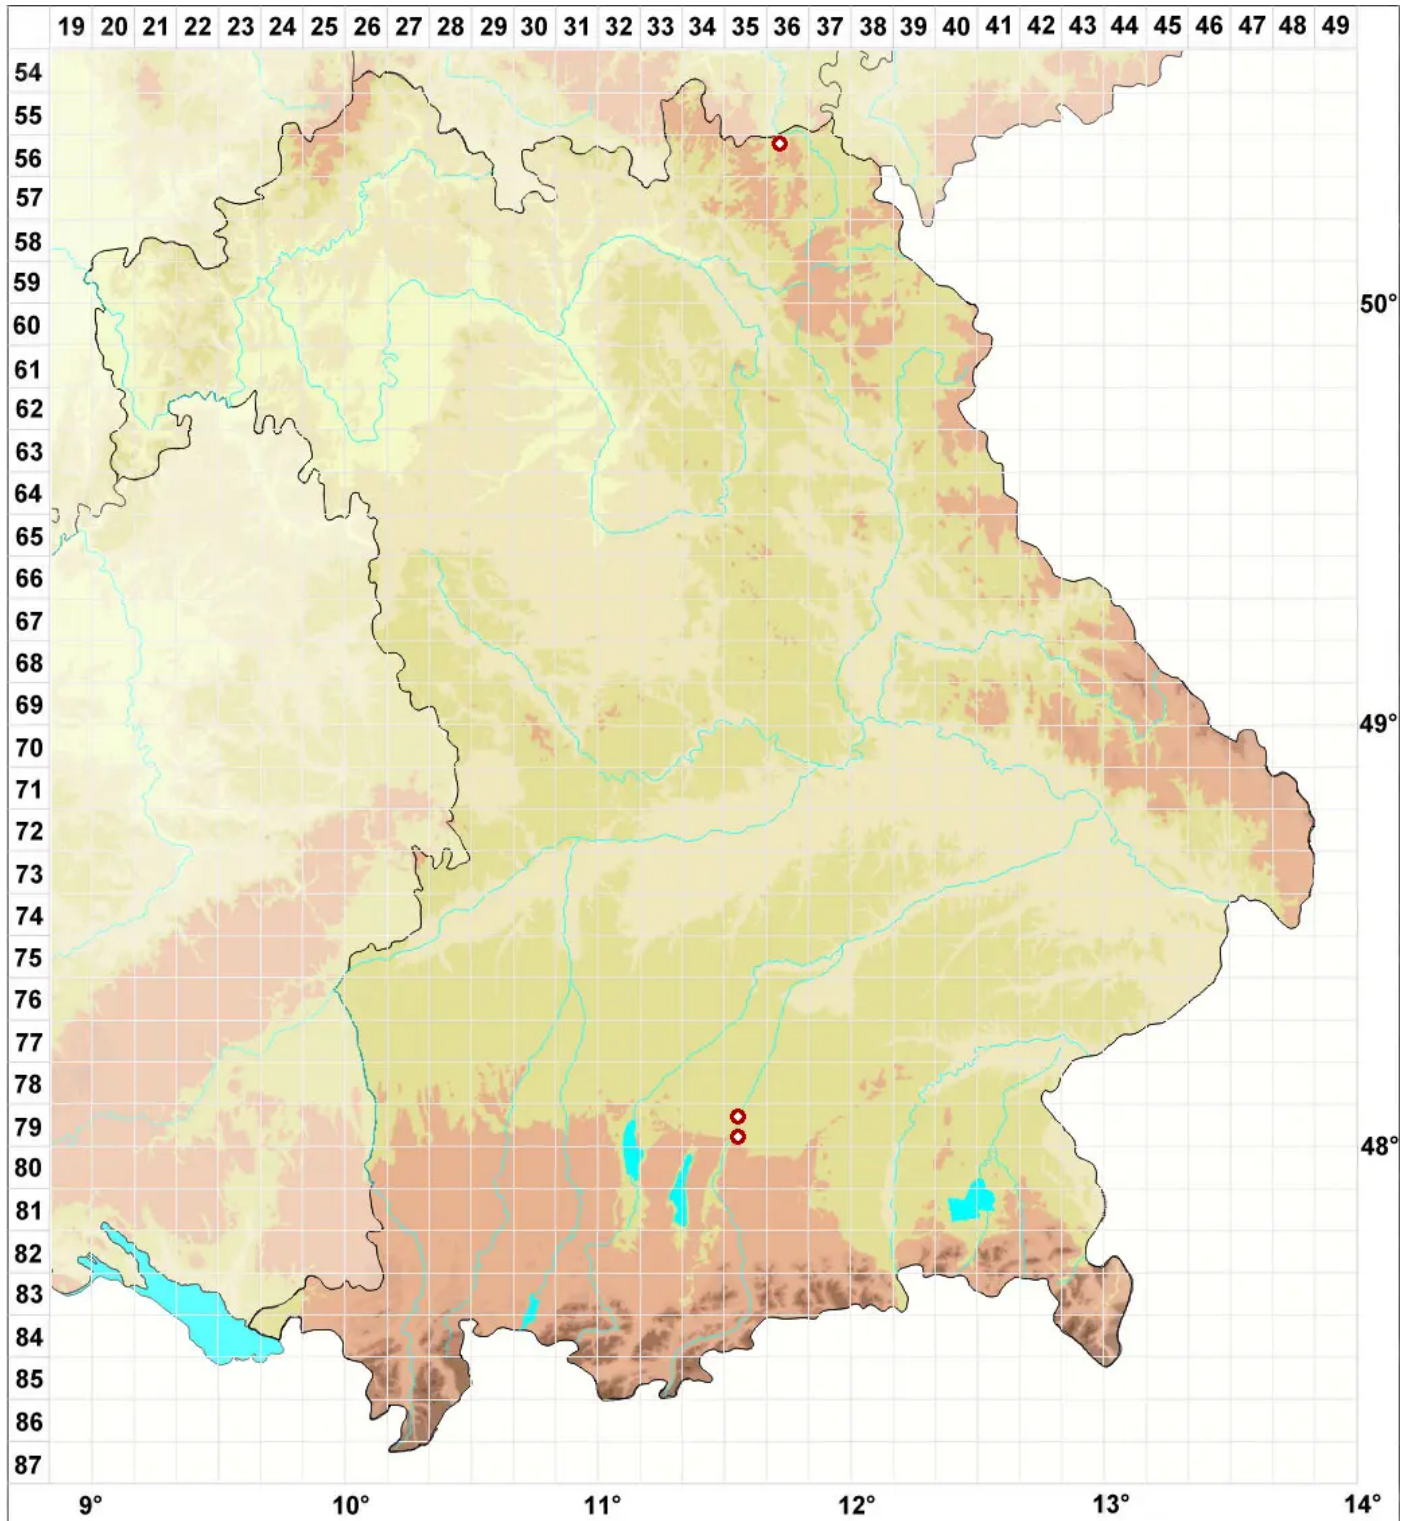

Lecanora sarcopidoides (A. Massal.) A. L. Sm.

Fleischfarbene Kuchenflechte

Legende:

Symbole:

Ausgefülltes Symbol:
Zeitraum von 1980 bis heute (Aktuelle Angabe)

Leeres Symbol:
Zeitraum vor 1980 (Altangabe)

Quadrat: Herbarbeleg