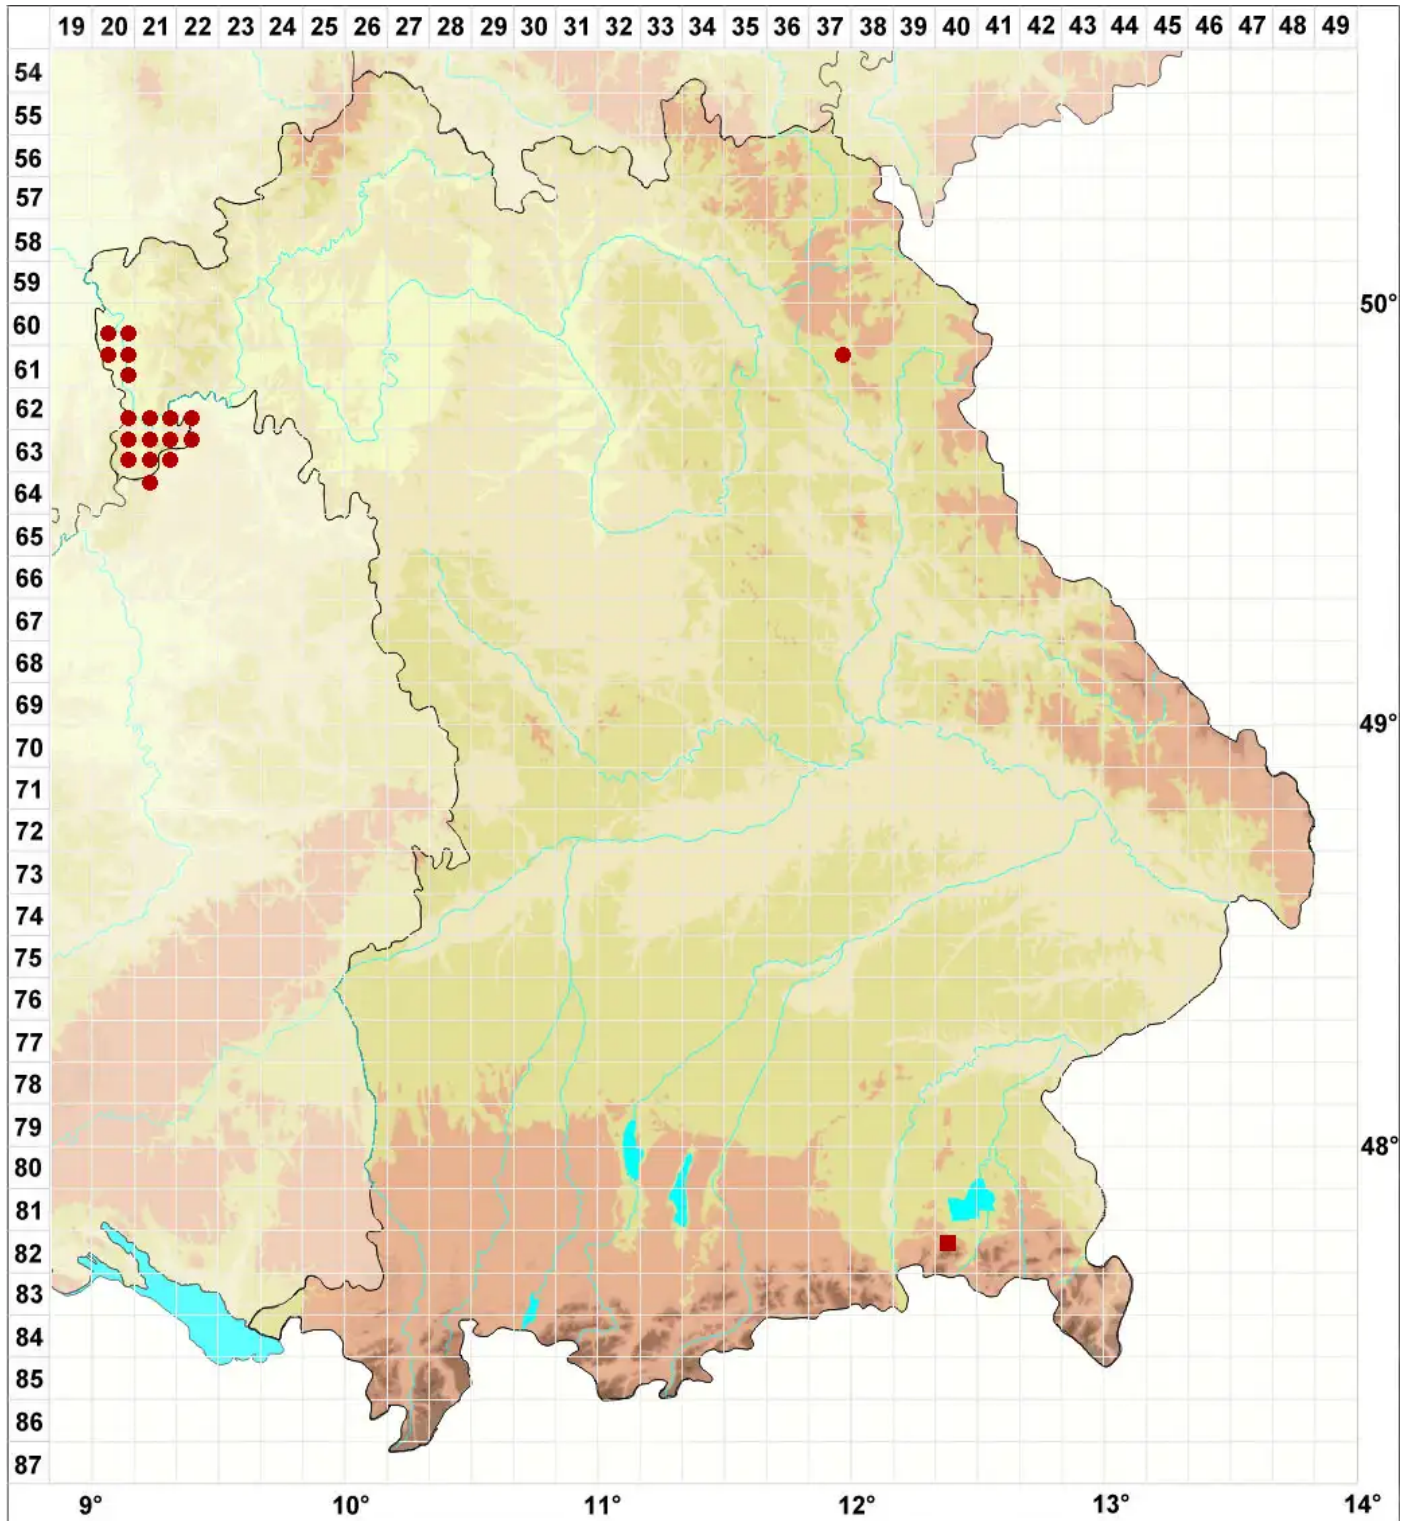

# Lecanora muralis subsp. muralis (Schreb.) Rabenh.

Legende:

**Symbole:**

Ausgefülltes Symbol:  
Zeitraum von 1980 bis heute (Aktuelle Angabe)

Leeres Symbol:  
Zeitraum vor 1980 (Altangabe)

Quadrat: Herbarbeleg