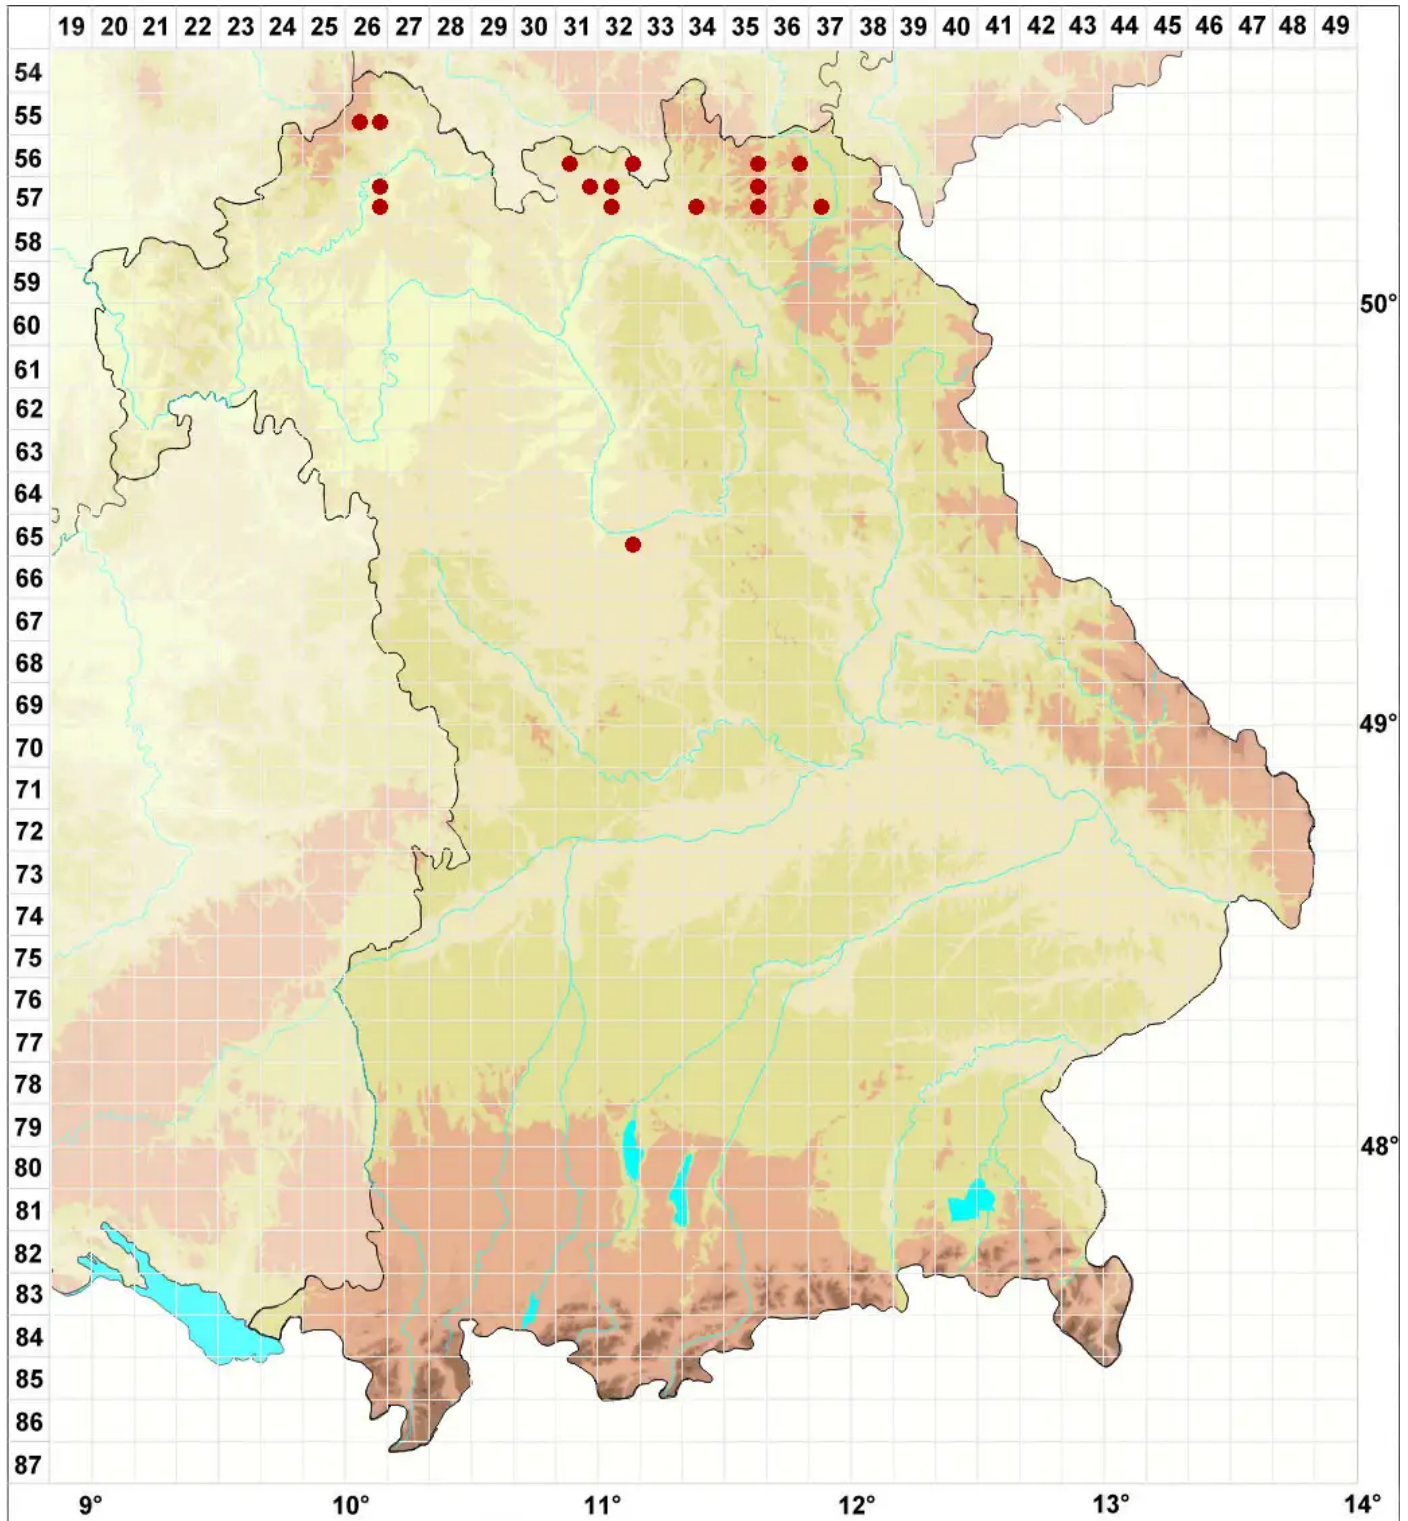

# Lecanora semipallida H. Magn.

Bleiche Kuchenflechte

Legende:

- Symbole:**
- Ausgefülltes Symbol:  
Zeitraum von 1980 bis heute (Aktuelle Angabe)
  - Leeres Symbol:  
Zeitraum vor 1980 (Altangabe)
  - Quadrat: Herbarbeleg