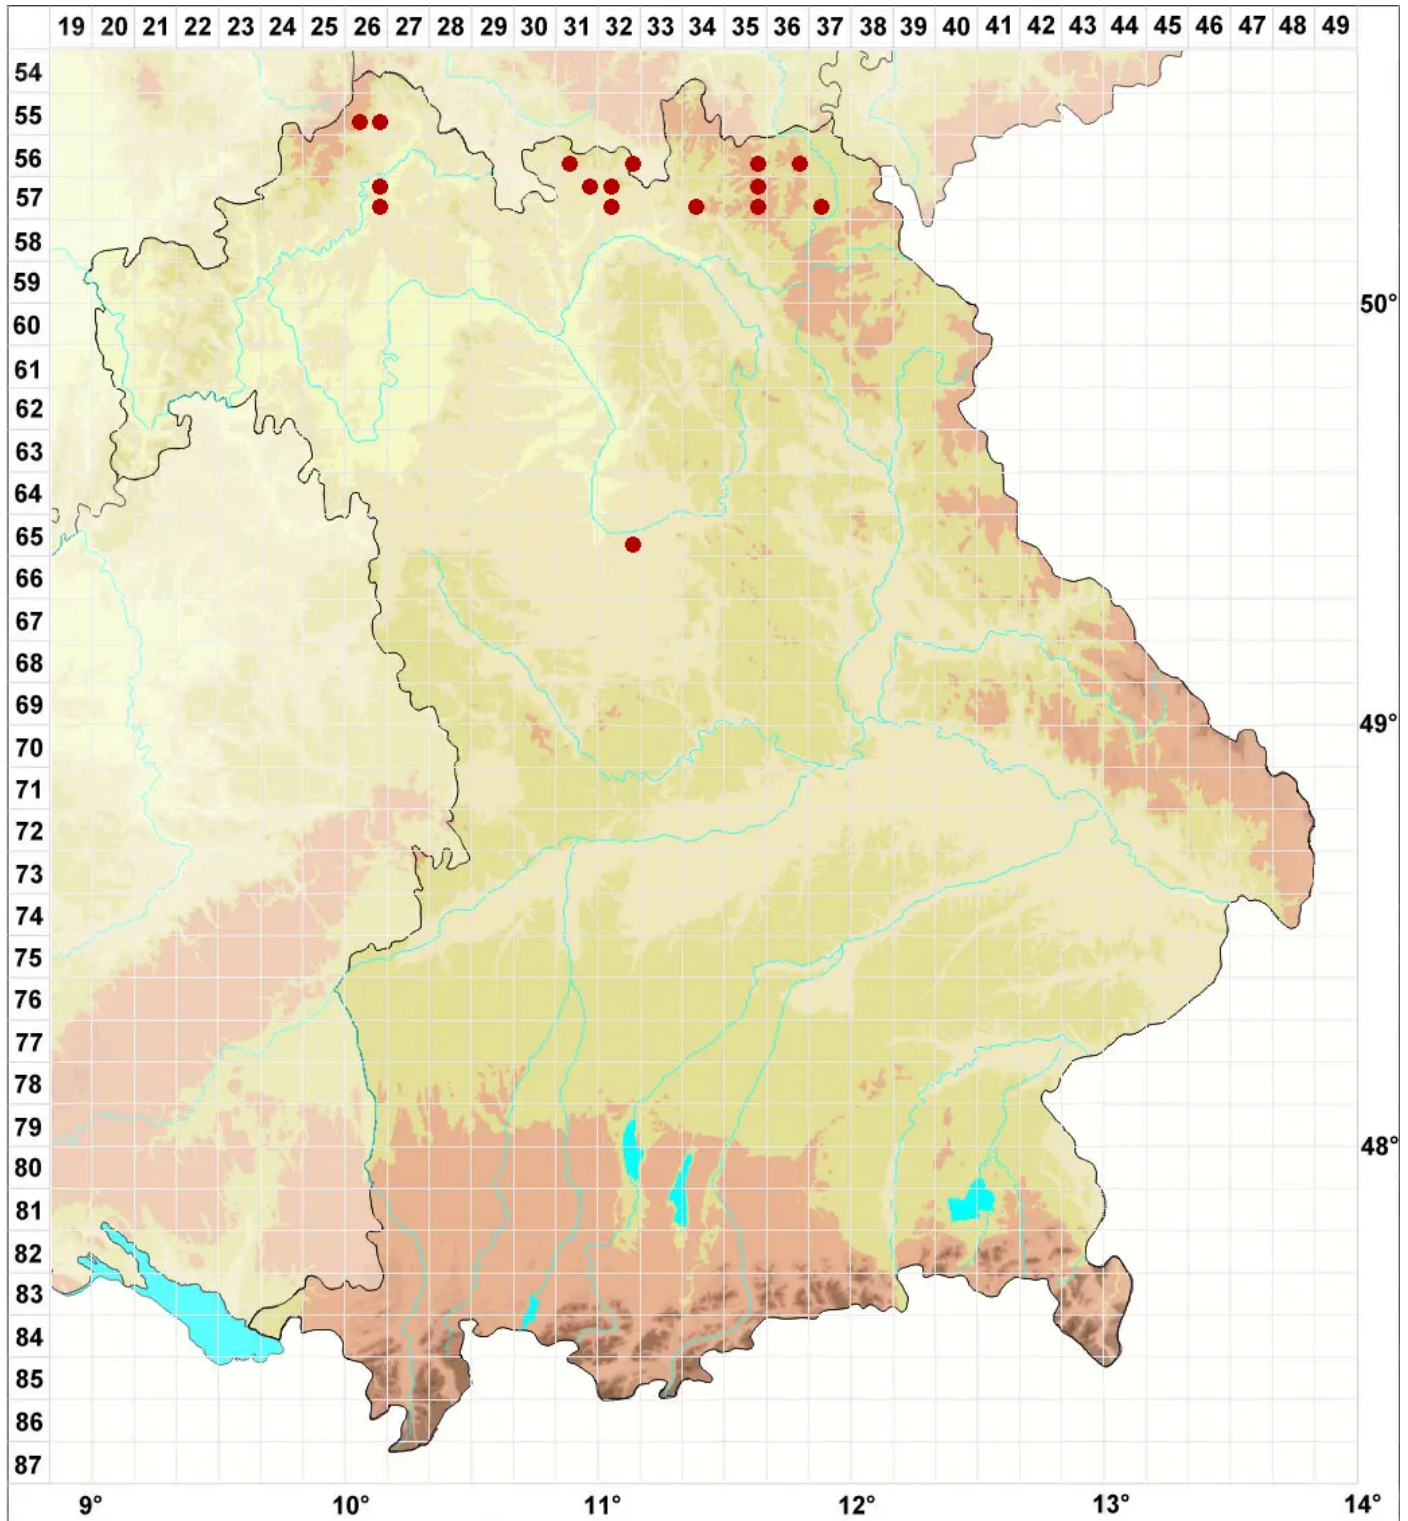

# Lecanora semipallida H. Magn.

Bleiche Kuchenflechte

Legende:

**Symbole:**

Ausgefülltes Symbol:  
Zeitraum von 1980 bis heute (Aktuelle Angabe)

Leeres Symbol:  
Zeitraum vor 1980 (Altangabe)

Quadrat: Herbarbeleg