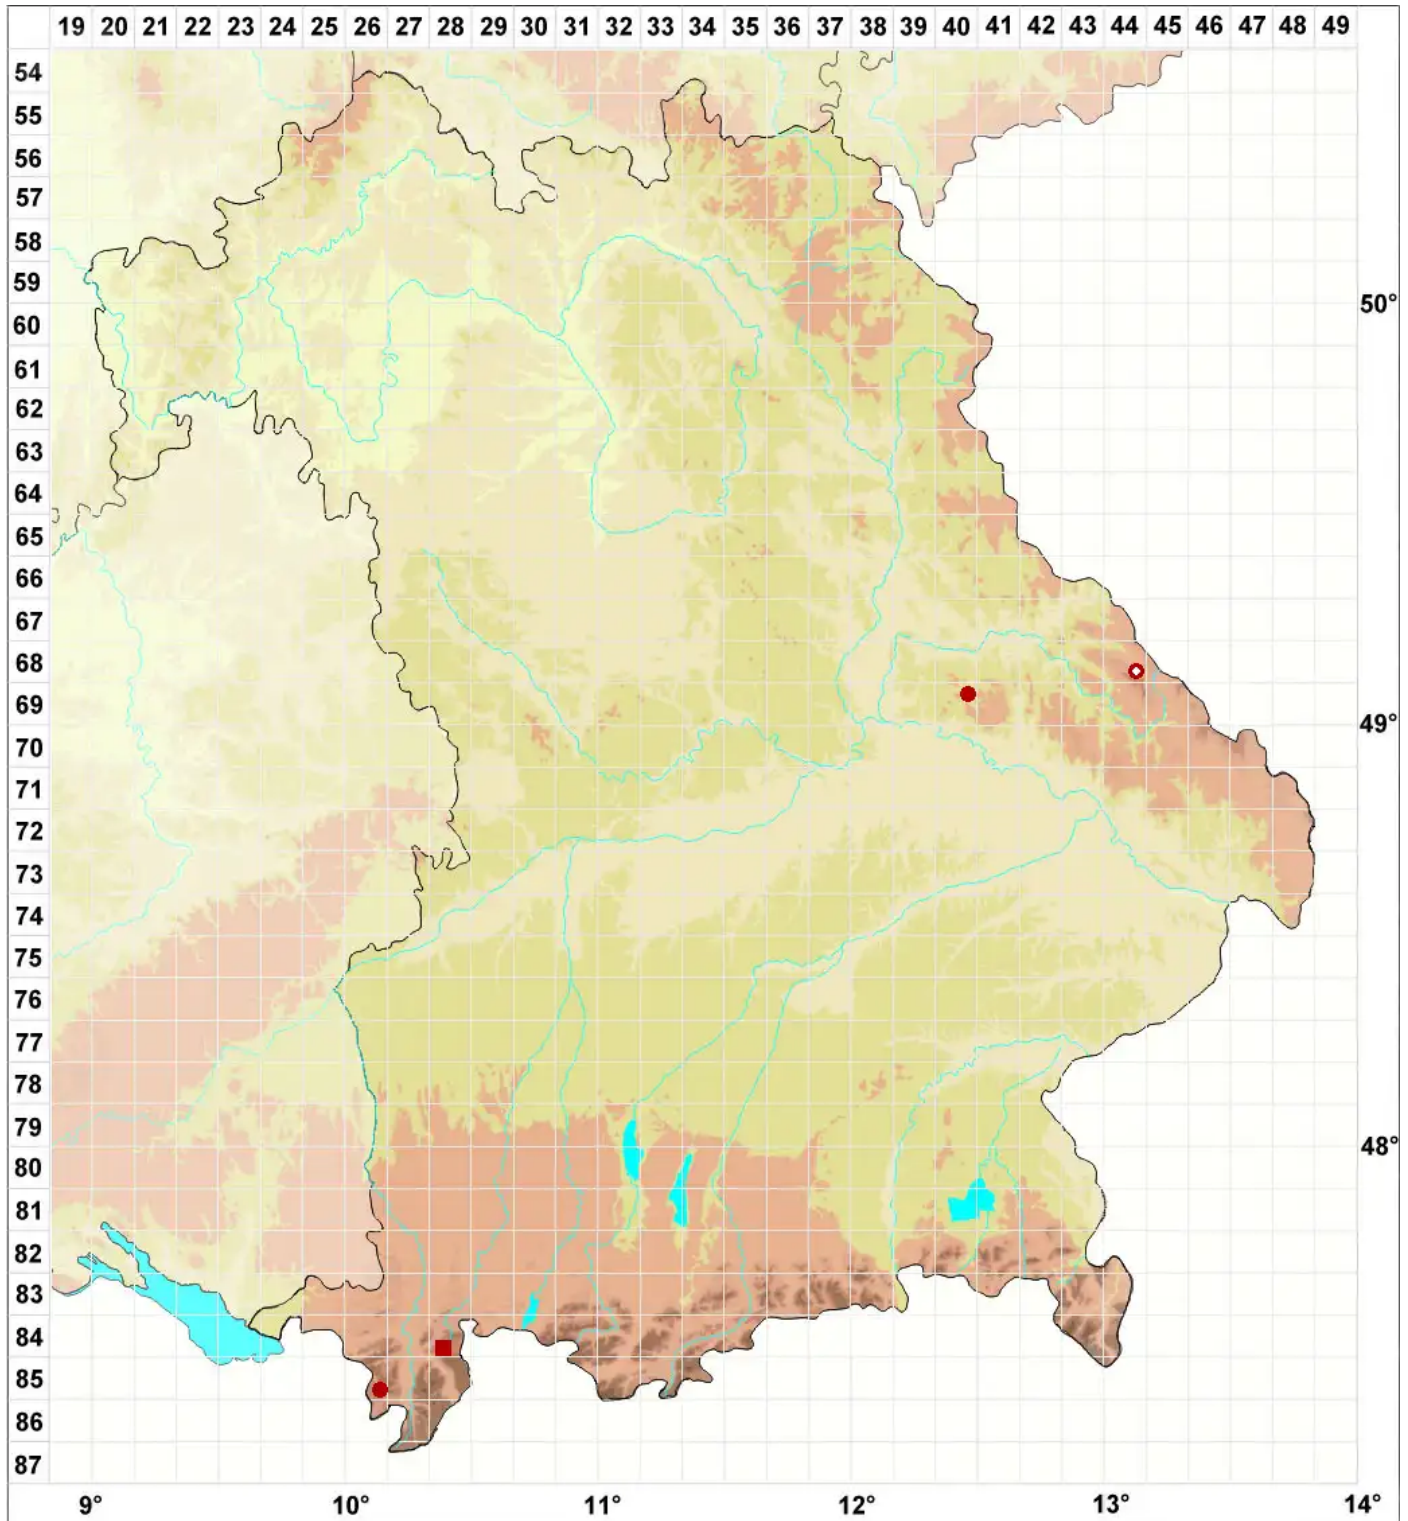

# Lecanora silvae-nigrae V. Wirth

## Schwarzwald-Kuchenflechte

Legende:

- Symbole:**
- Ausgefülltes Symbol:  
Zeitraum von 1980 bis heute (Aktuelle Angabe)
  - Leeres Symbol:  
Zeitraum vor 1980 (Altangabe)
  - Quadrat: Herbarbeleg