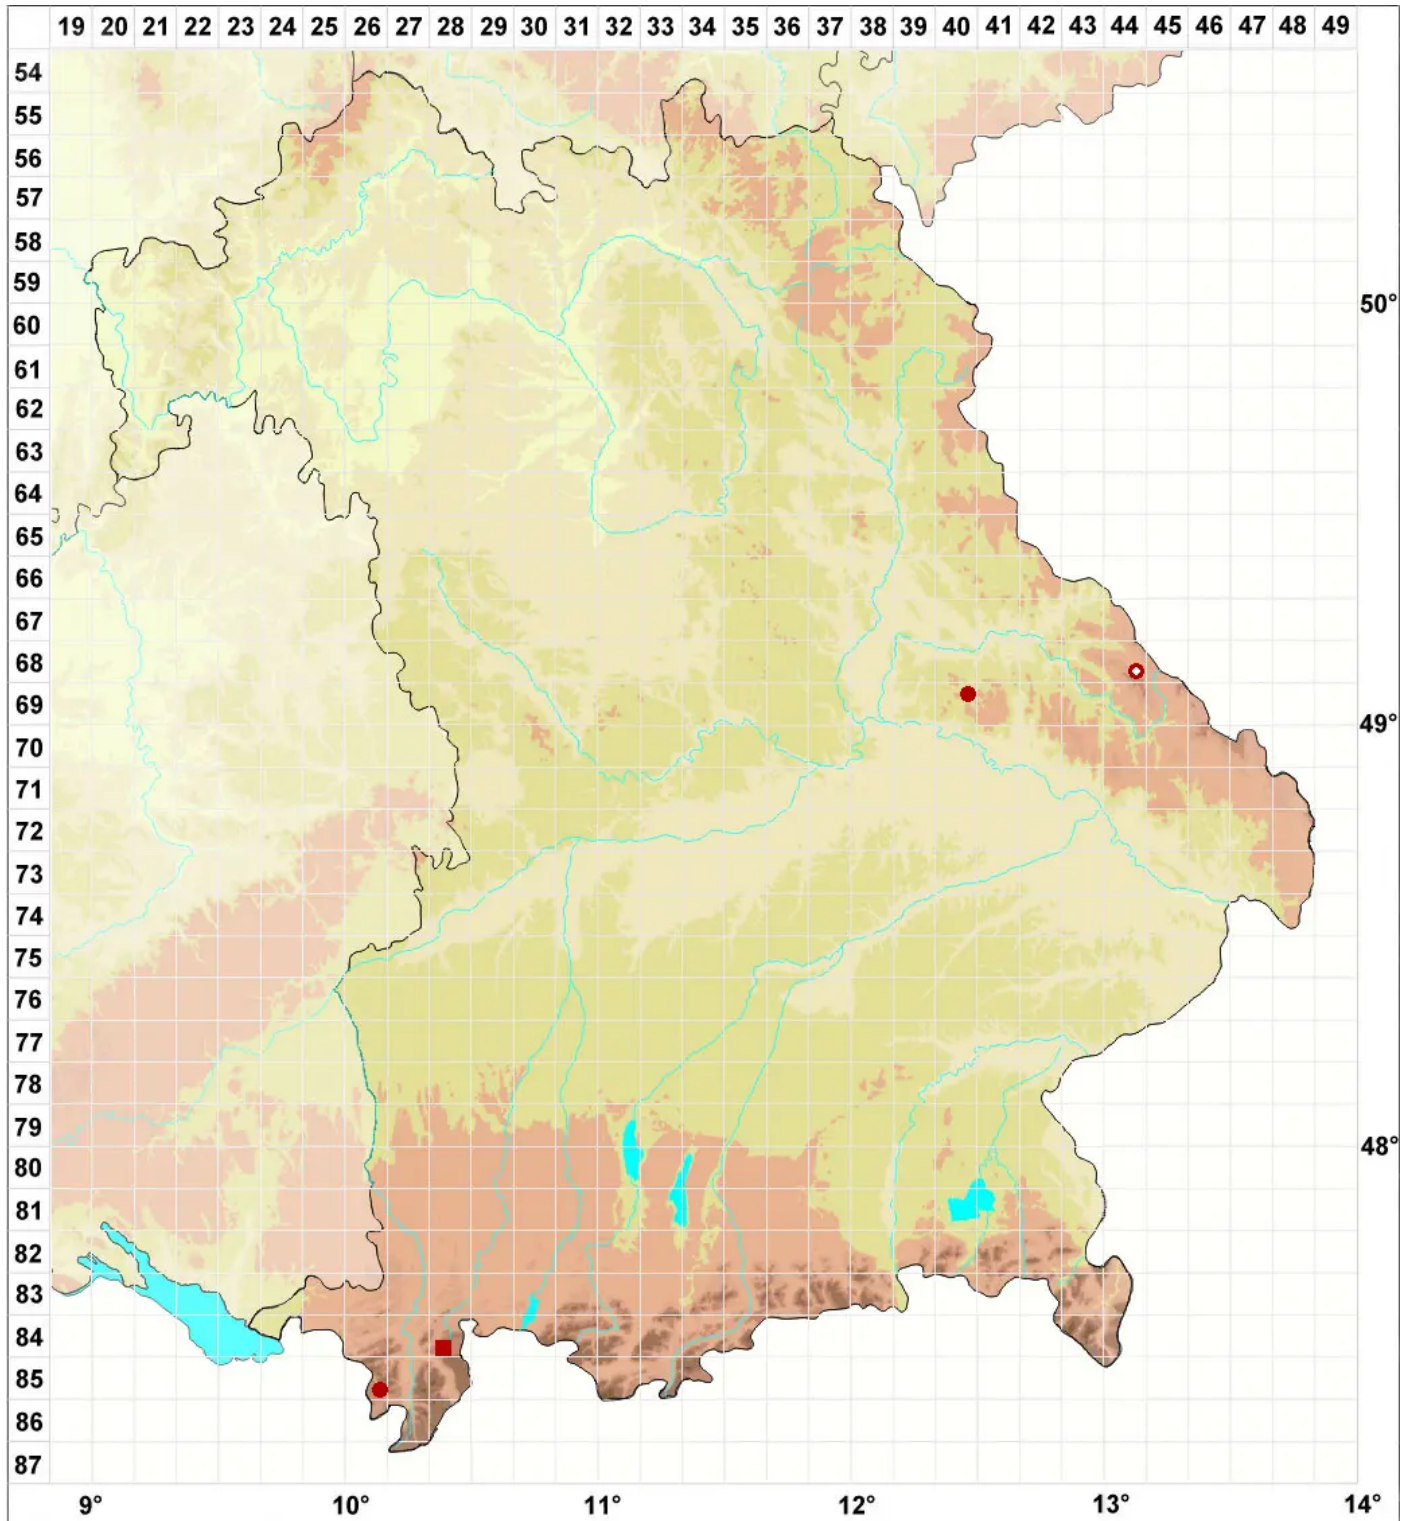

Lecanora silvae-nigrae V. Wirth

Schwarzwald-Kuchenflechte

Legende:

Symbole:

Ausgefülltes Symbol:
Zeitraum von 1980 bis heute (Aktuelle Angabe)

Leeres Symbol:
Zeitraum vor 1980 (Altangabe)

Quadrat: Herbarbeleg