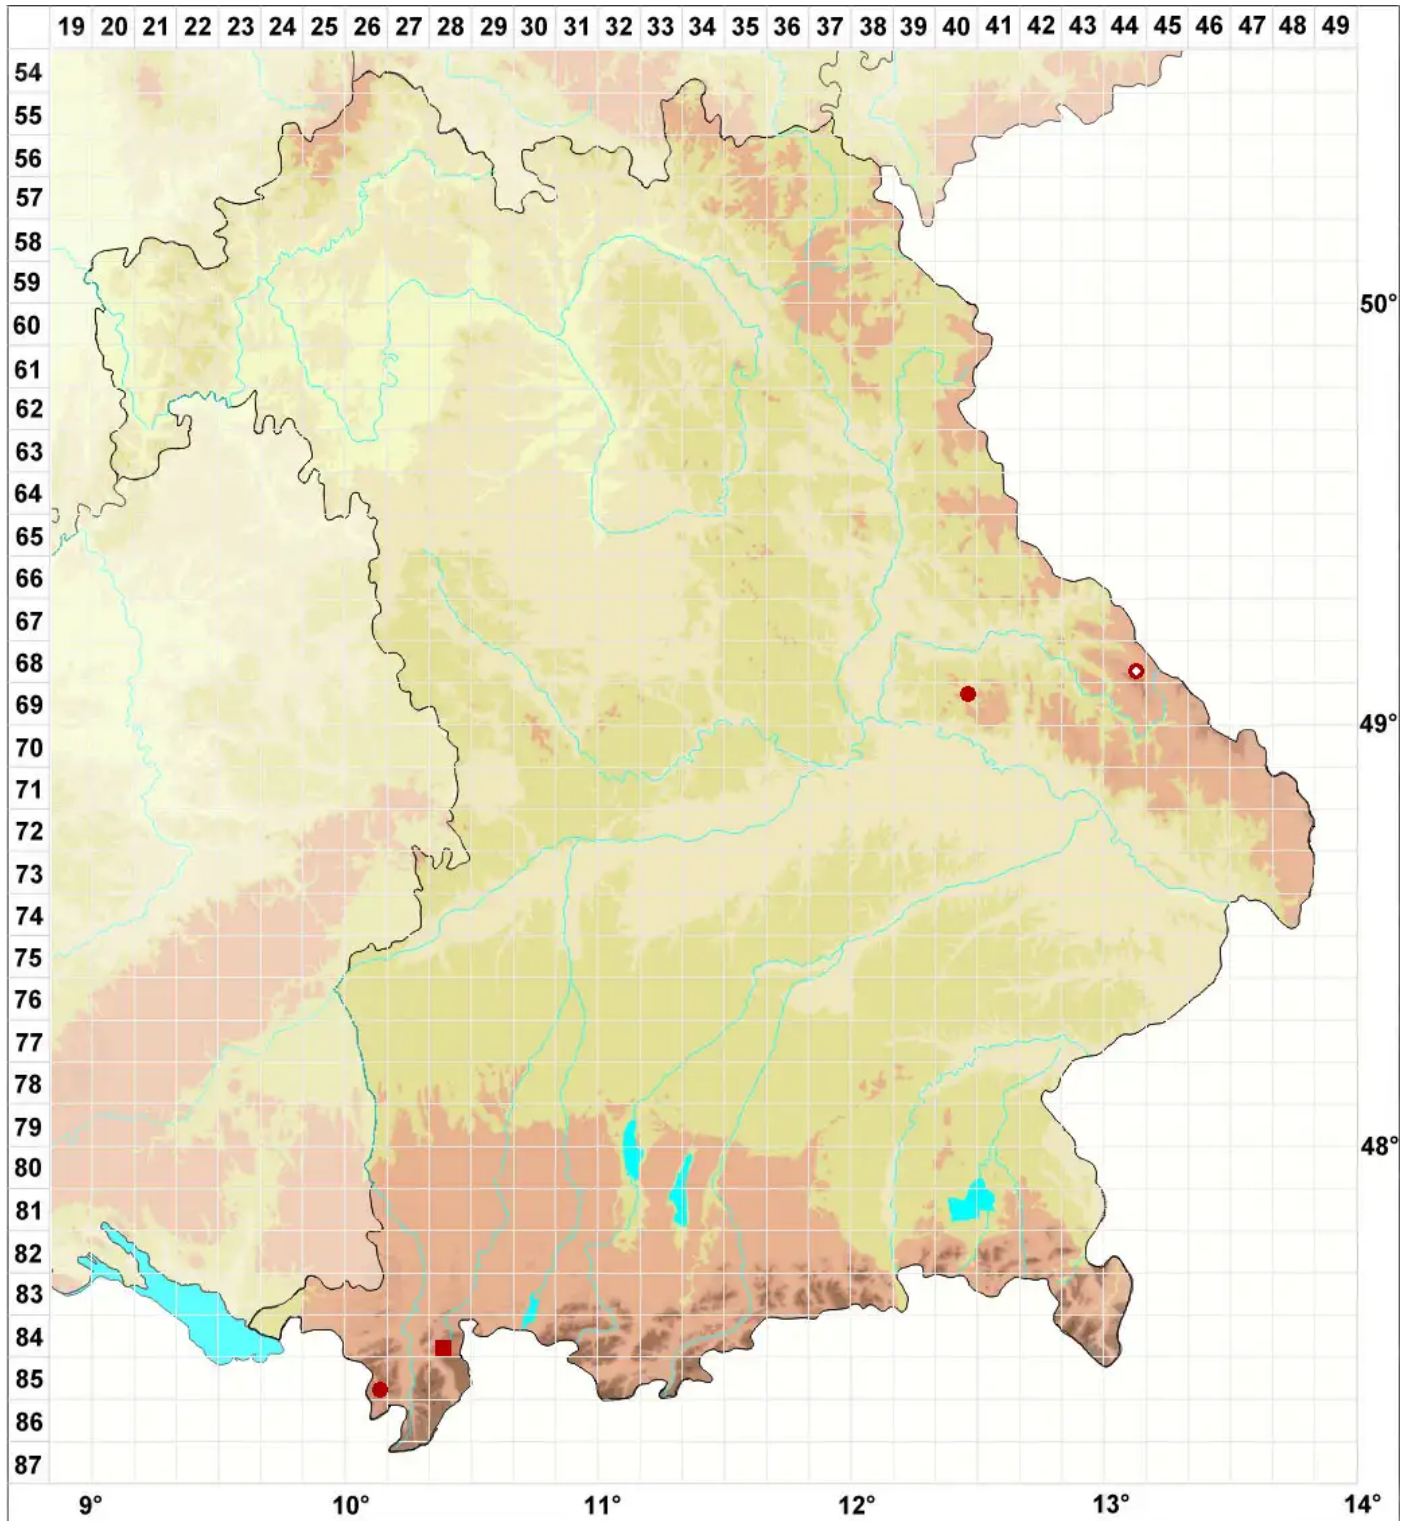

Lecanora silvae-nigrae V. Wirth

Schwarzwald-Kuchenflechte

Legende:

Symbole:
Ausgefülltes Symbol:
Zeitraum von 1980 bis heute (Aktuelle Angabe)
Leeres Symbol:
Zeitraum vor 1980 (Altangabe)
Quadrat: Herbarbeleg