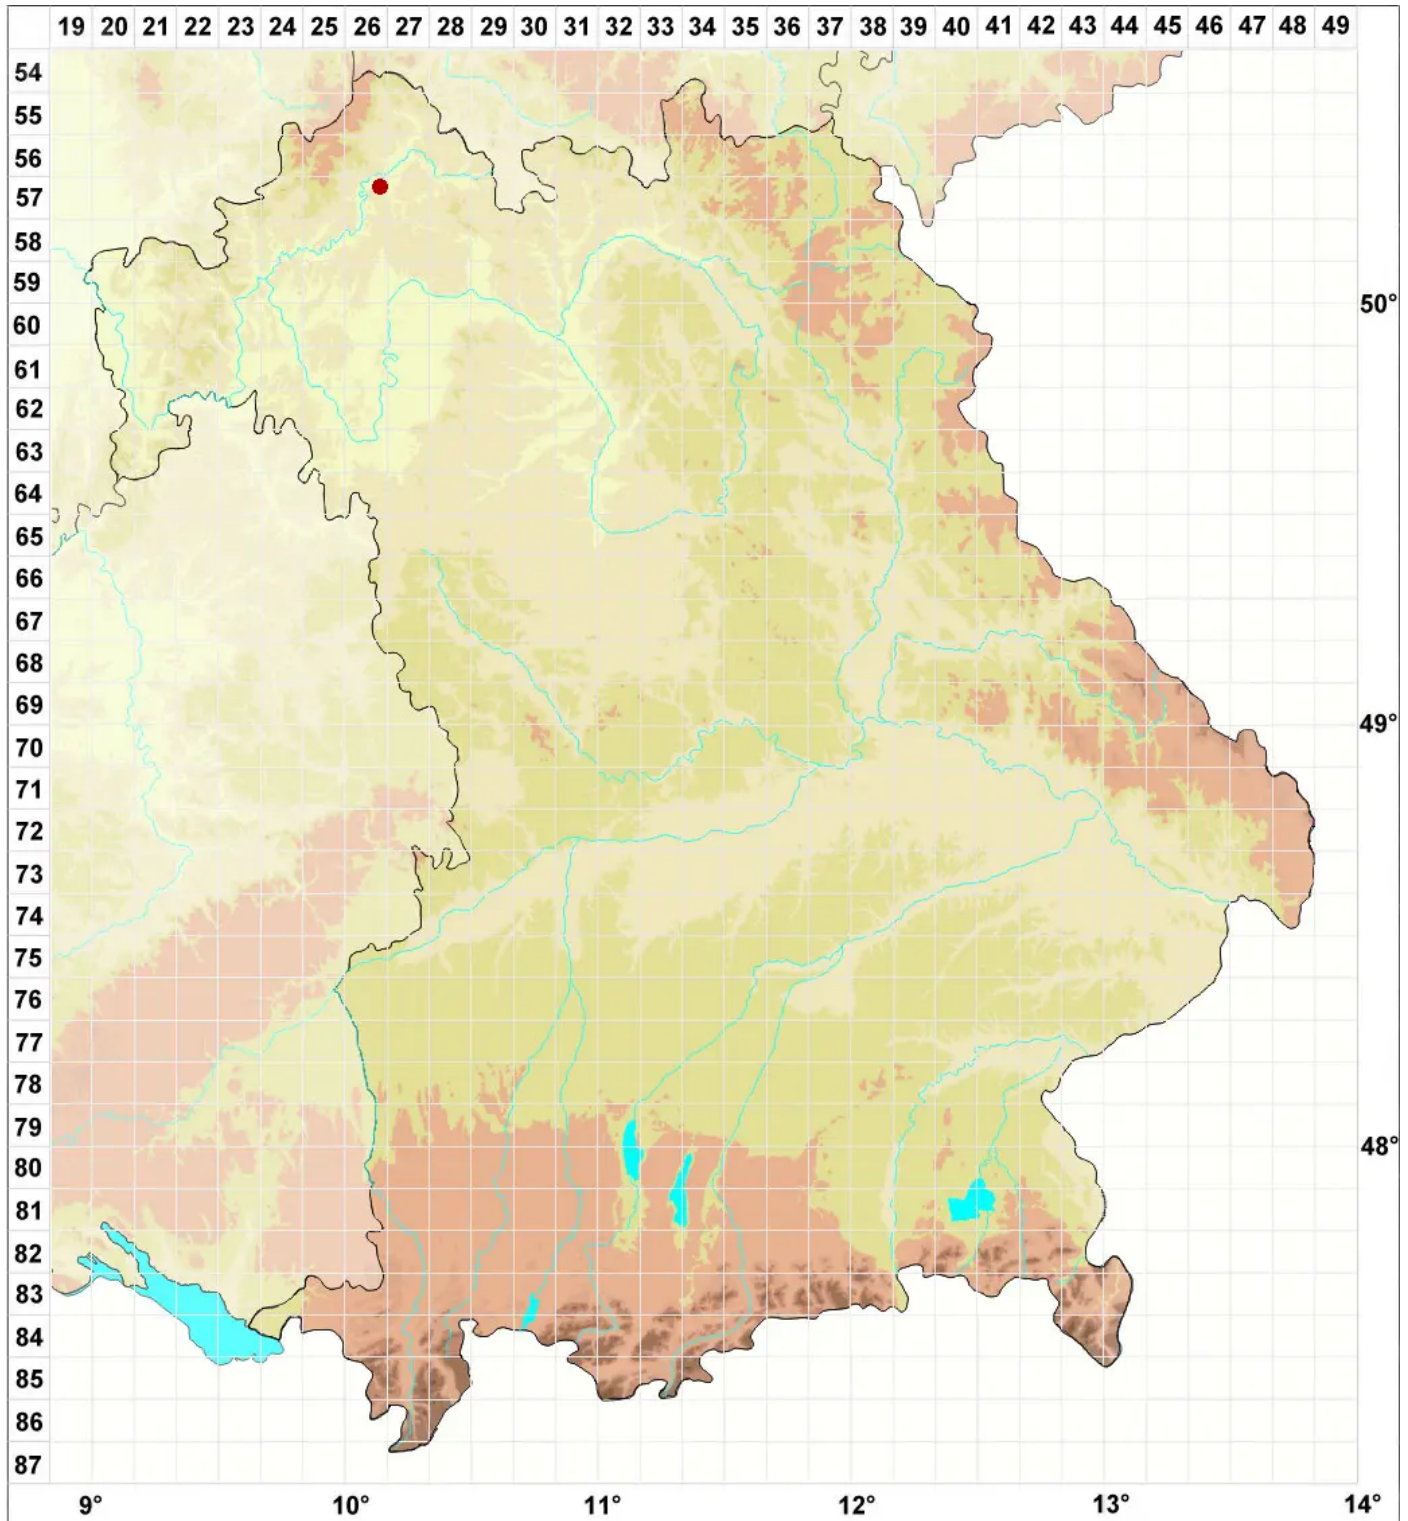

# Lecanora sinuosa Herk & Aptroot

## Faltige Kuchenflechte

Legende:

**Symbole:**

Ausgefülltes Symbol:  
Zeitraum von 1980 bis heute (Aktuelle Angabe)

Leeres Symbol:  
Zeitraum vor 1980 (Altangabe)

Quadrat: Herbarbeleg