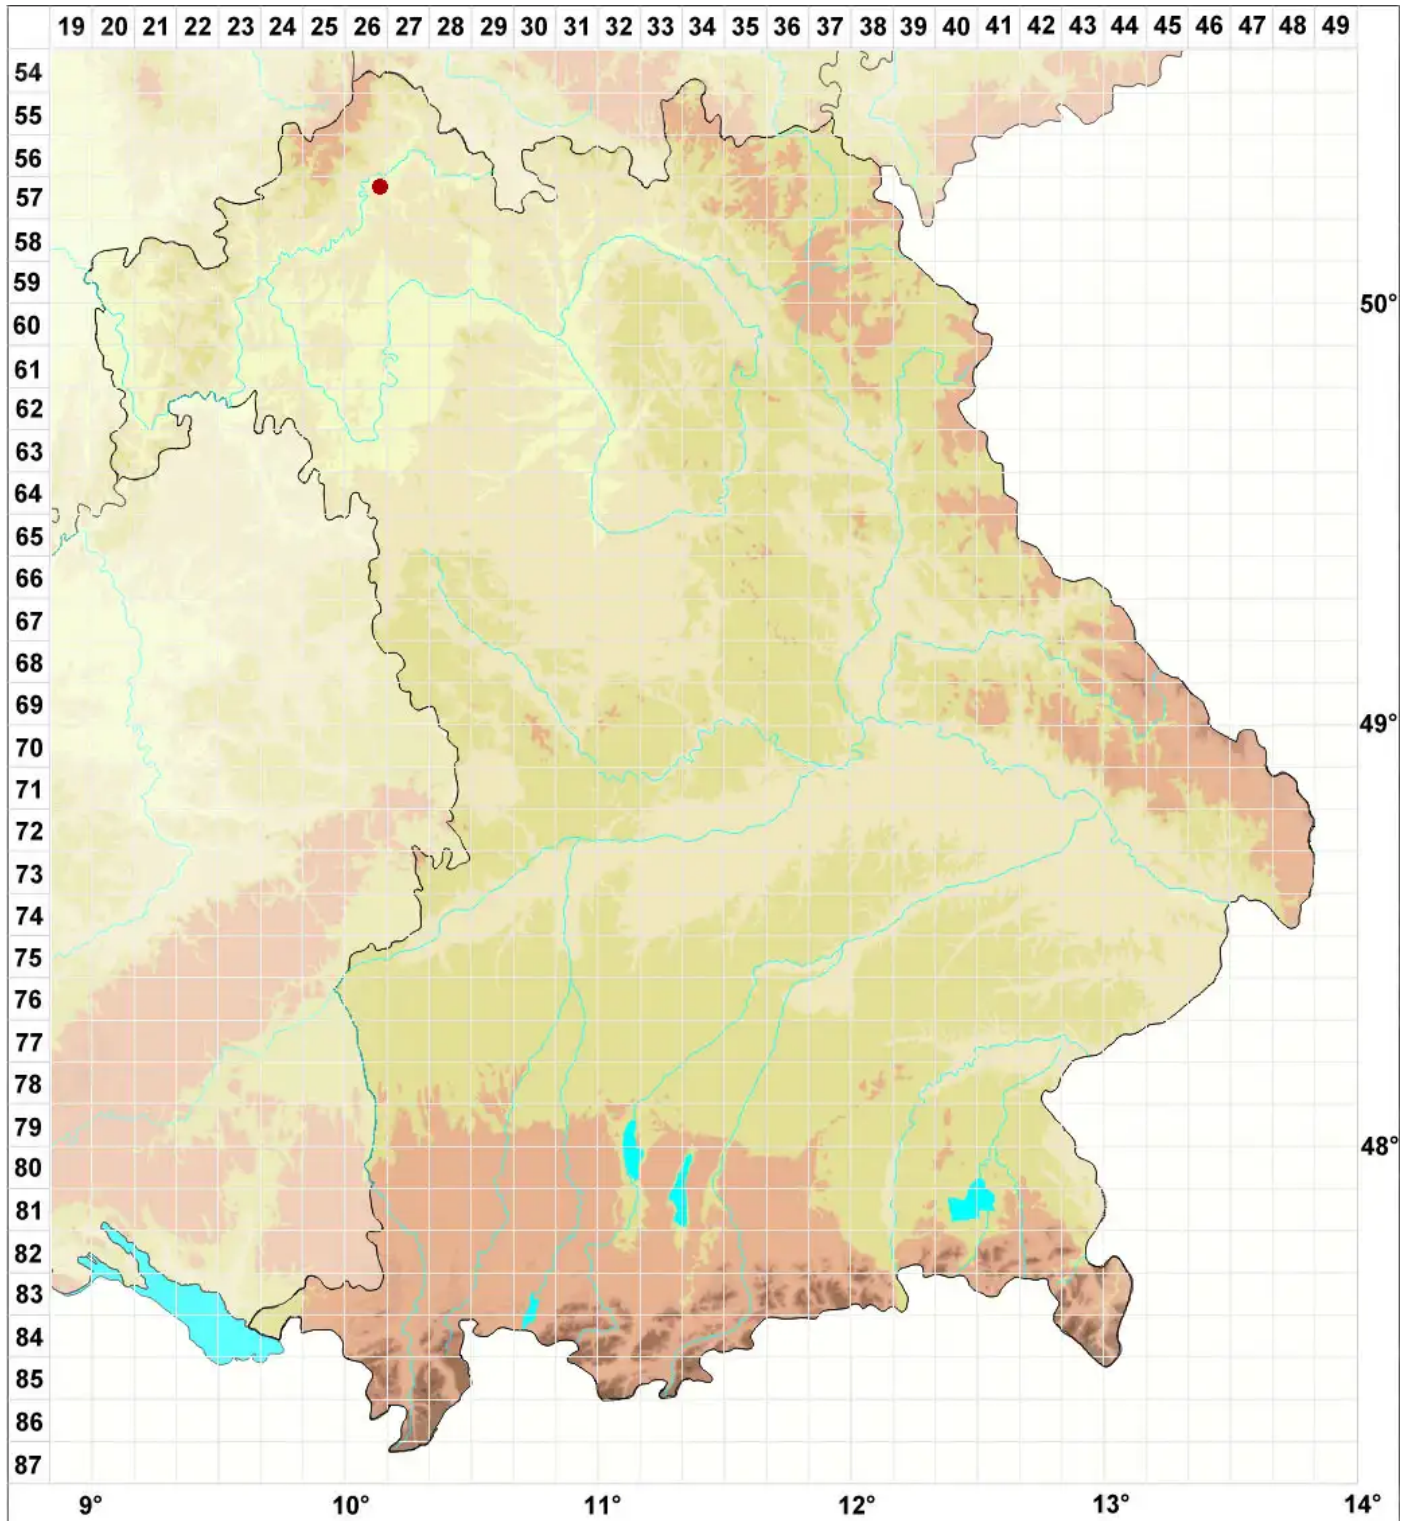

Lecanora sinuosa Herk & Aptroot

Faltige Kuchenflechte

Legende:

Symbole:

Ausgefülltes Symbol:
Zeitraum von 1980 bis heute (Aktuelle Angabe)

Leeres Symbol:
Zeitraum vor 1980 (Altangabe)

Quadrat: Herbarbeleg