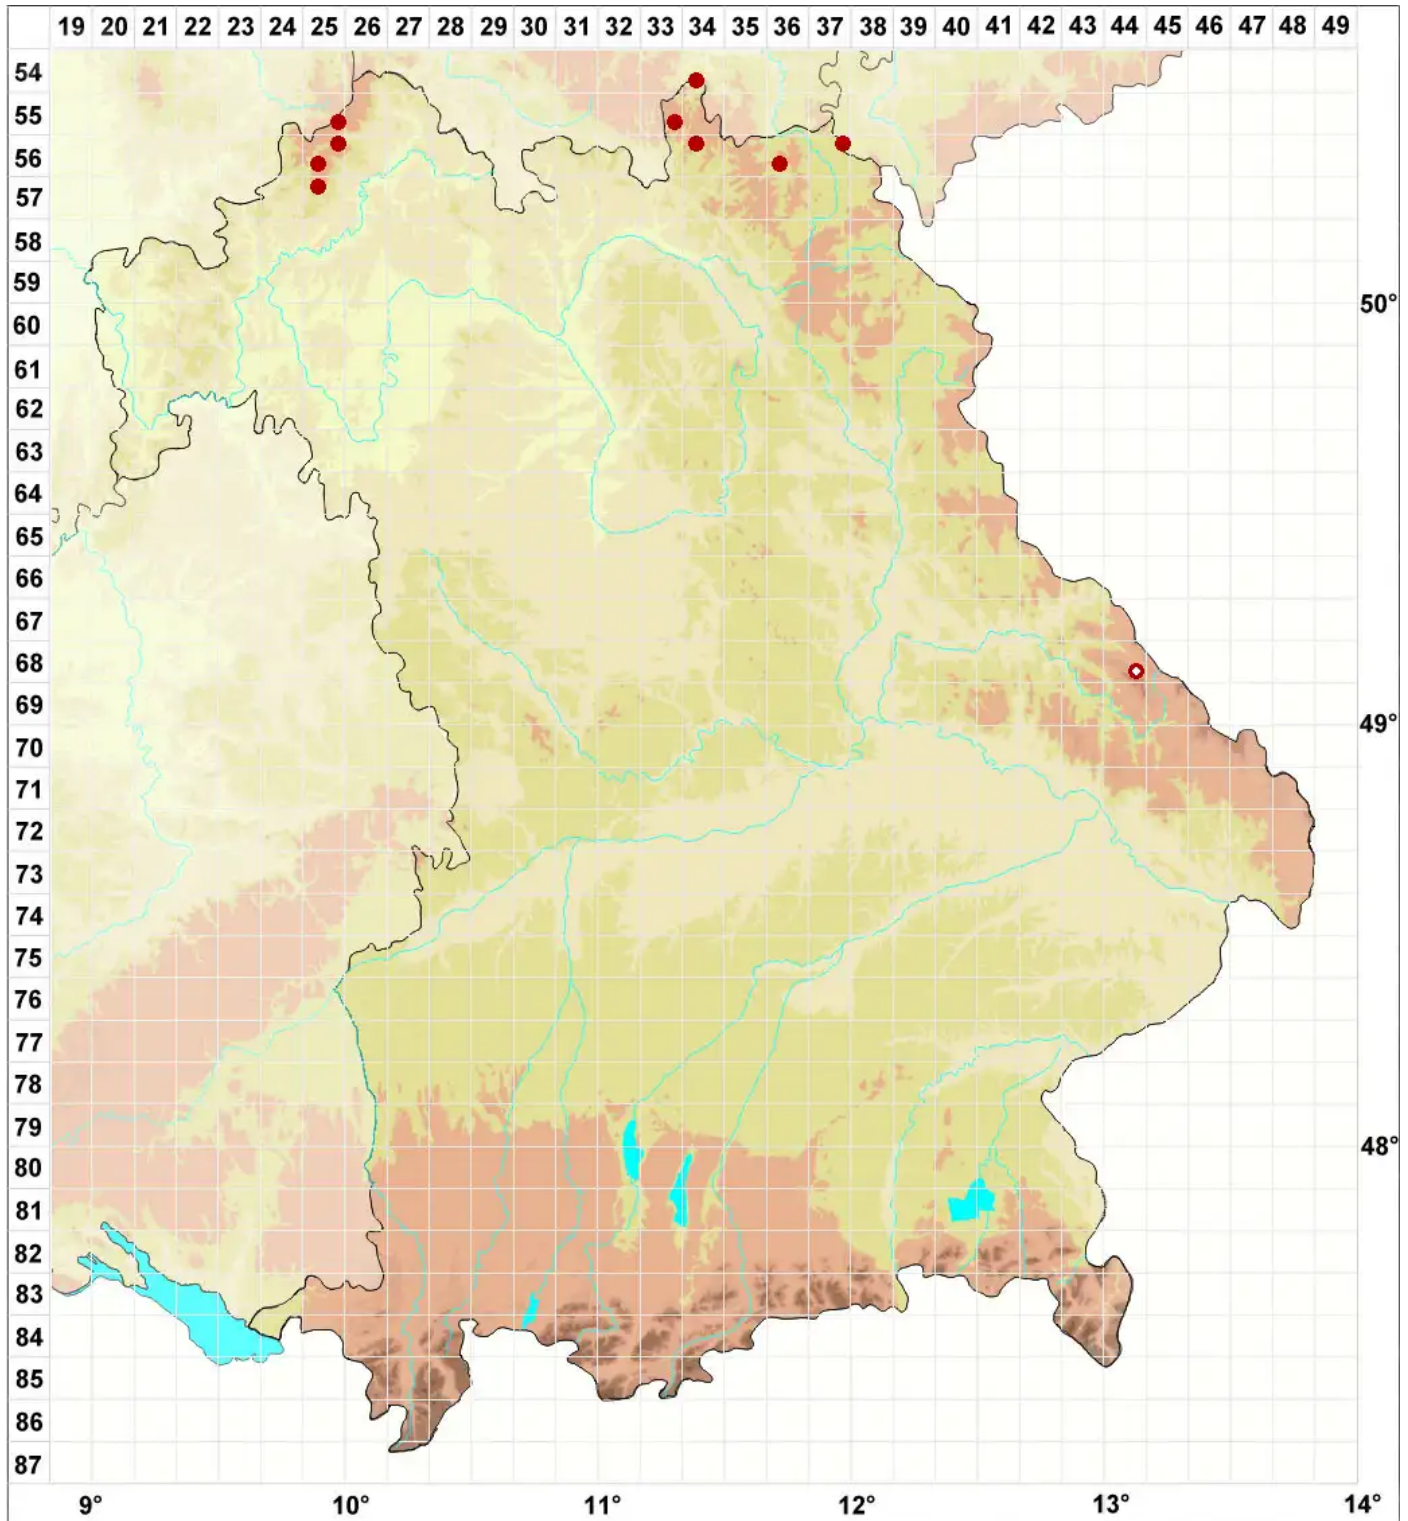

# Lecanora soralifera (Suza) Räsänen

Sorediöse Kuchenflechte

Legende:

**Symbole:**

Ausgefülltes Symbol:  
Zeitraum von 1980 bis heute (Aktuelle Angabe)

Leeres Symbol:  
Zeitraum vor 1980 (Altangabe)

Quadrat: Herbarbeleg