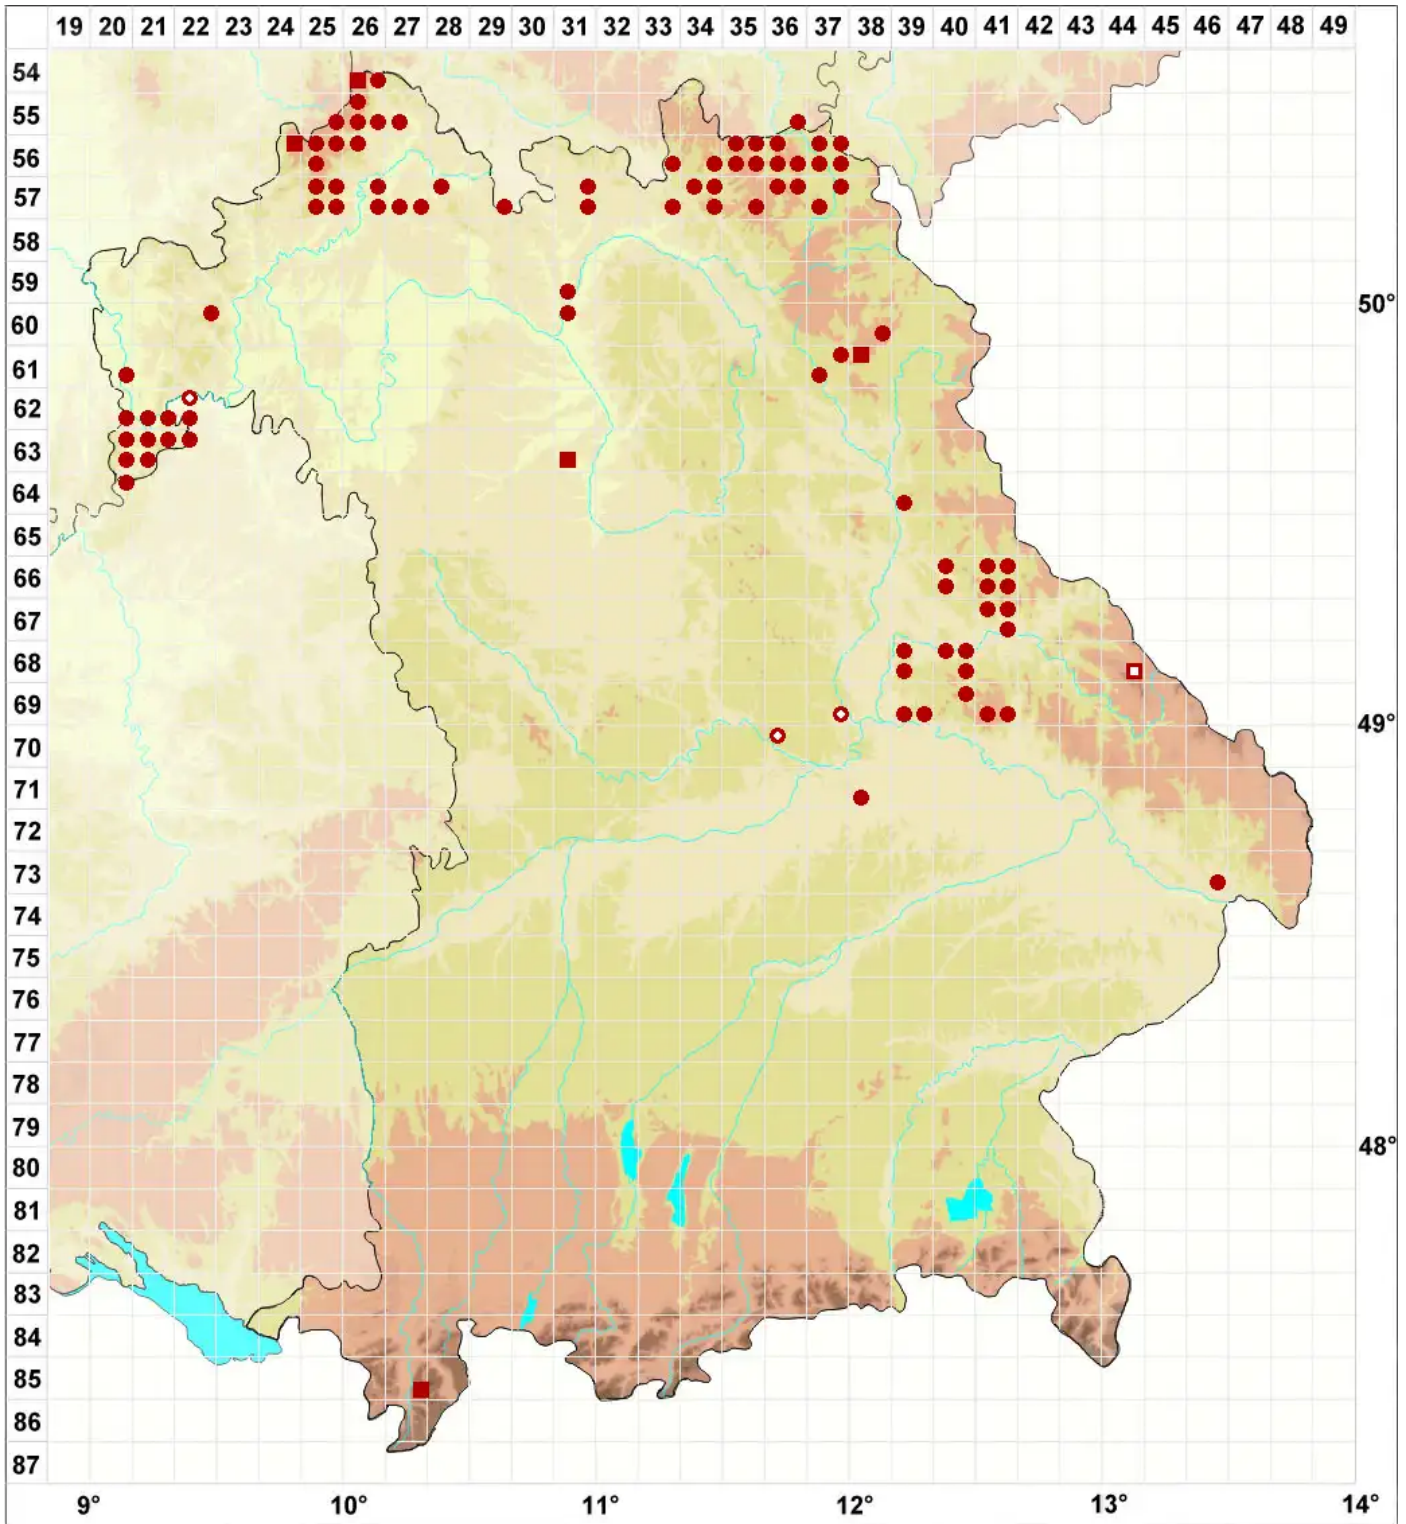

Lecanora rupicola (L.) Zahlbr.

Legende:

- Symbole:**
- Ausgefülltes Symbol:
Zeitraum von 1980 bis heute (Aktuelle Angabe)
 - Leeres Symbol:
Zeitraum vor 1980 (Altangabe)
 - Quadrat: Herbarbeleg