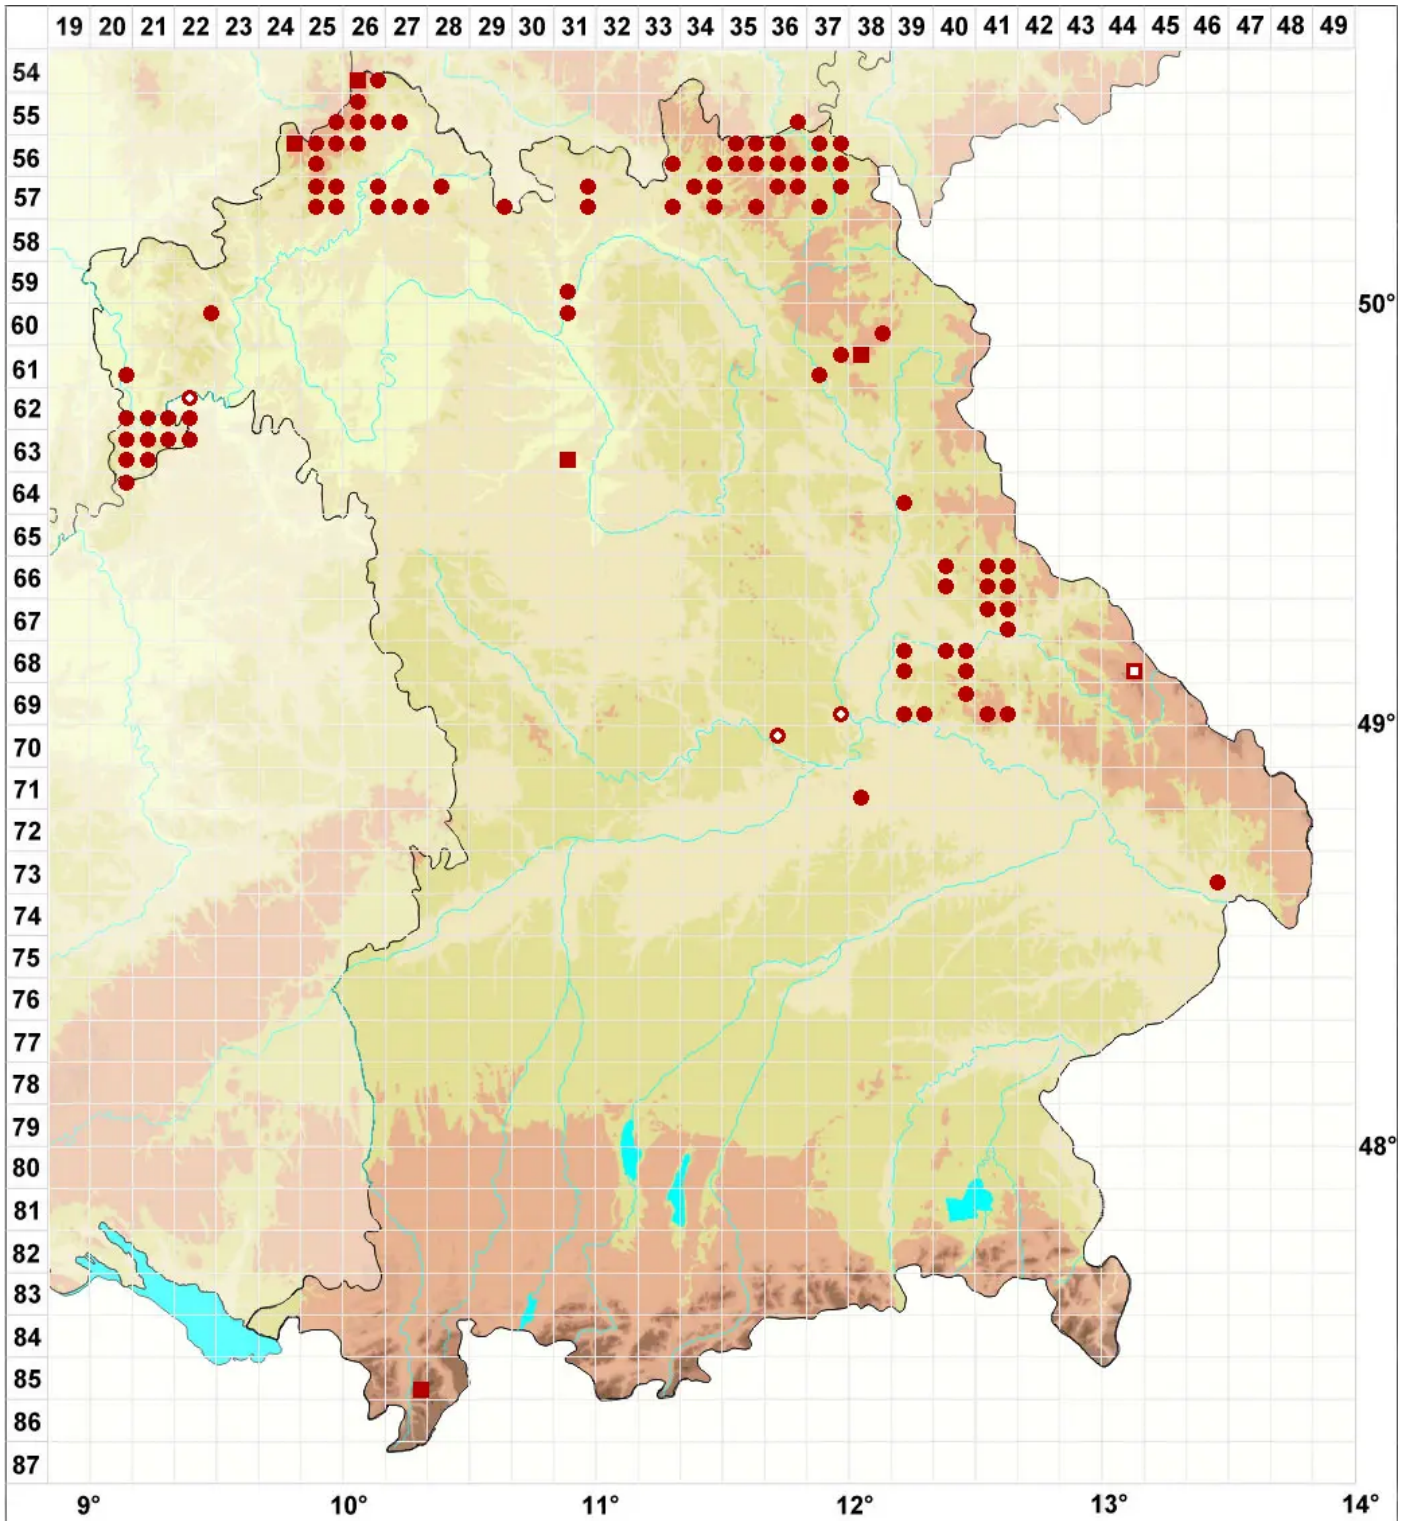

Lecanora rupicola (L.) Zahlbr.

Legende:

- Symbole:**
- Ausgefülltes Symbol:
Zeitraum von 1980 bis heute (Aktuelle Angabe)
 - Leeres Symbol:
Zeitraum vor 1980 (Altangabe)
 - Quadrat: Herbarbeleg