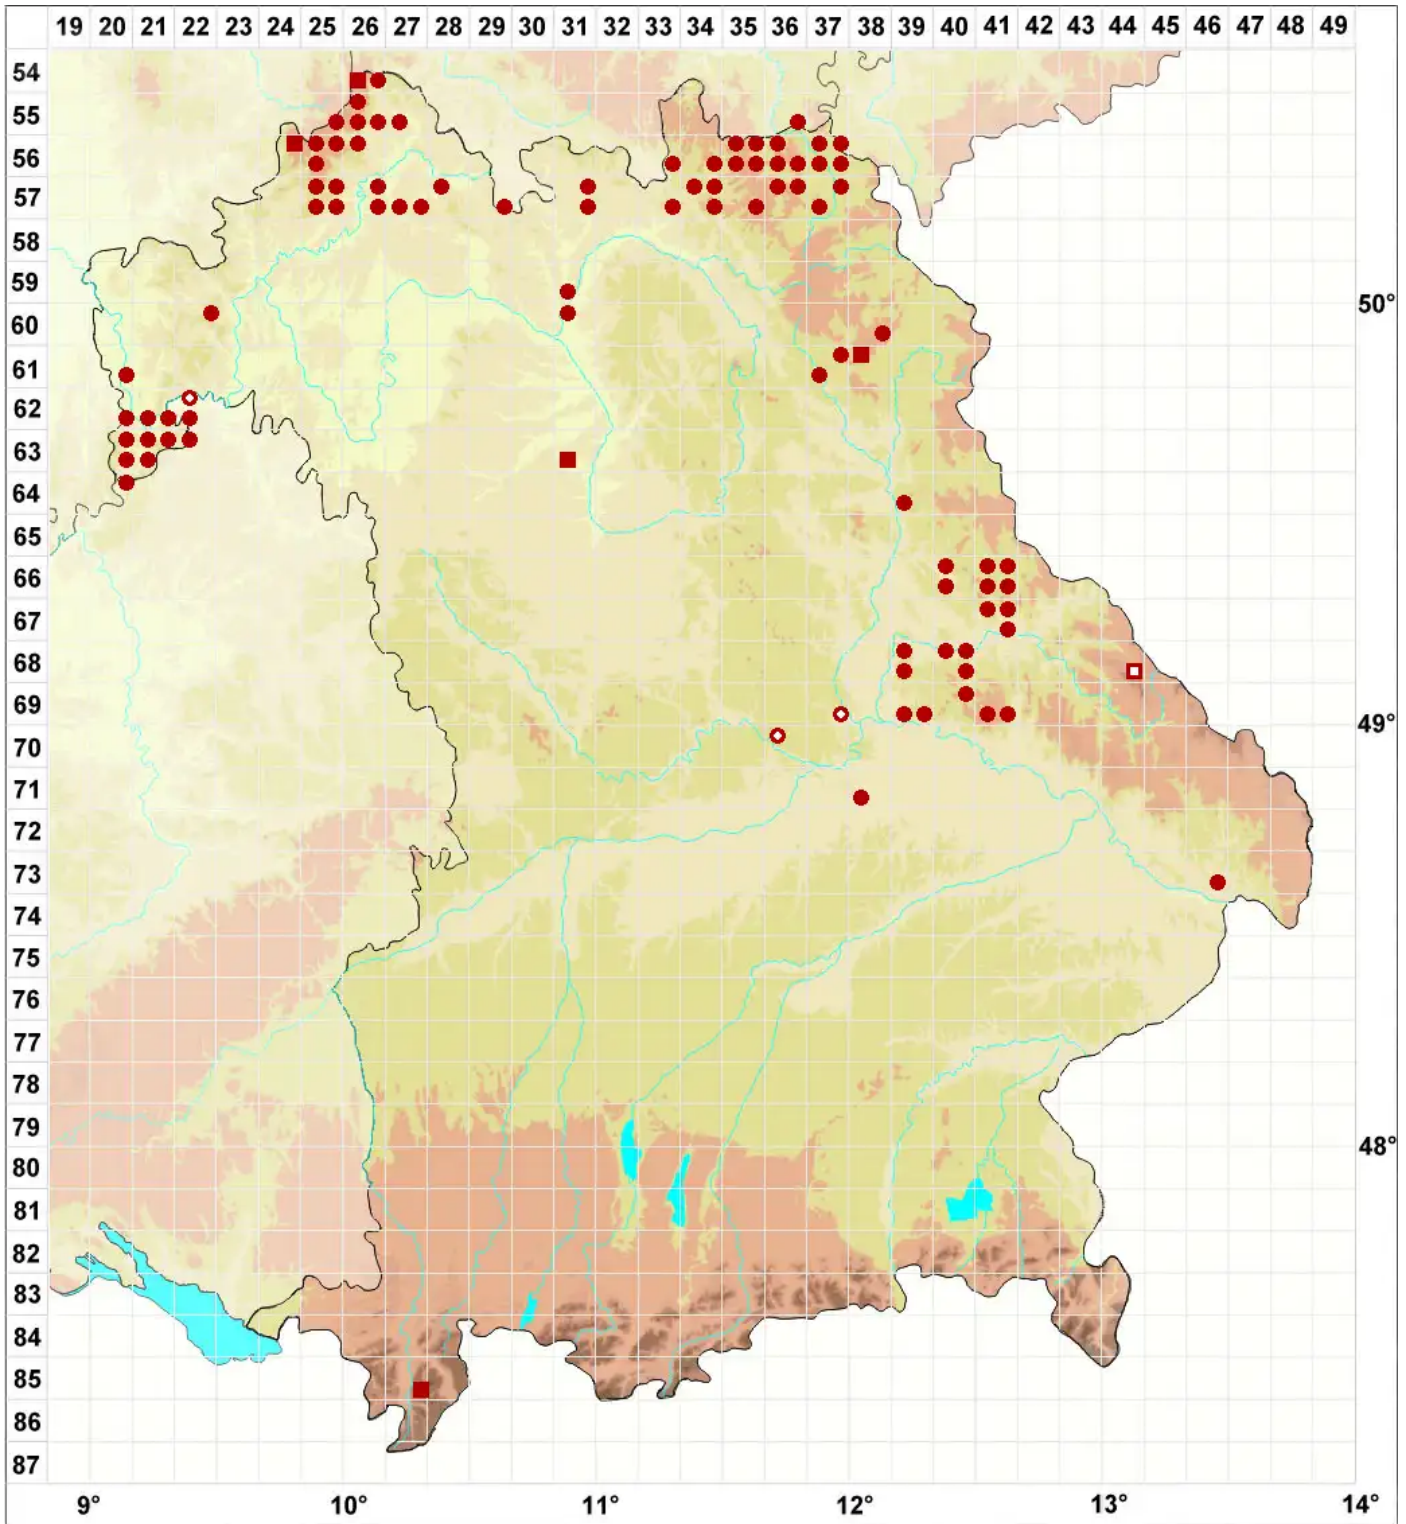

# Lecanora rupicola (L.) Zahlbr.

Legende:

- Symbole:**
- Ausgefülltes Symbol:  
Zeitraum von 1980 bis heute (Aktuelle Angabe)
  - Leeres Symbol:  
Zeitraum vor 1980 (Altangabe)
  - Quadrat: Herbarbeleg