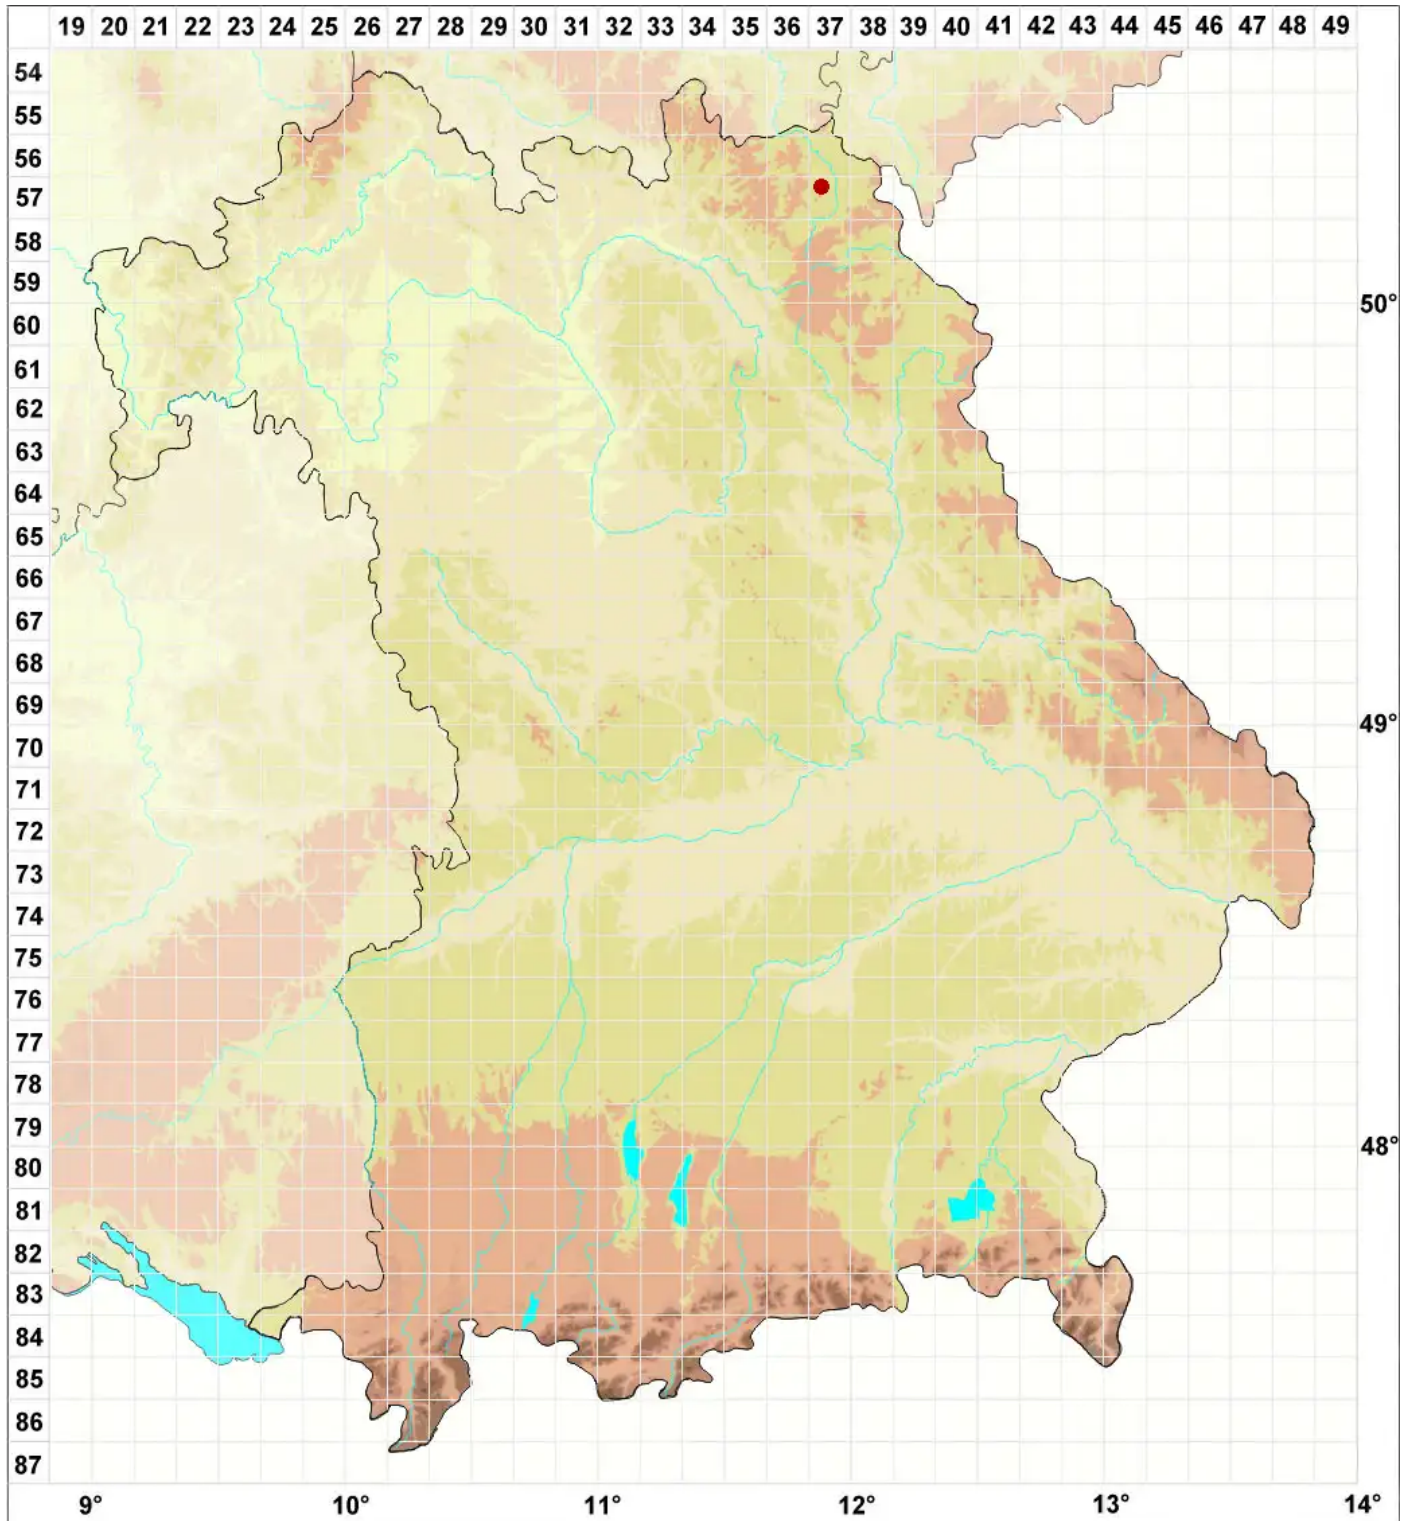

Lecanora stenotropa Nyl.

Schmalsporige Kuchenflechte

Legende:

Symbole:

Ausgefülltes Symbol:
Zeitraum von 1980 bis heute (Aktuelle Angabe)

Leeres Symbol:
Zeitraum vor 1980 (Altangabe)

Quadrat: Herbarbeleg