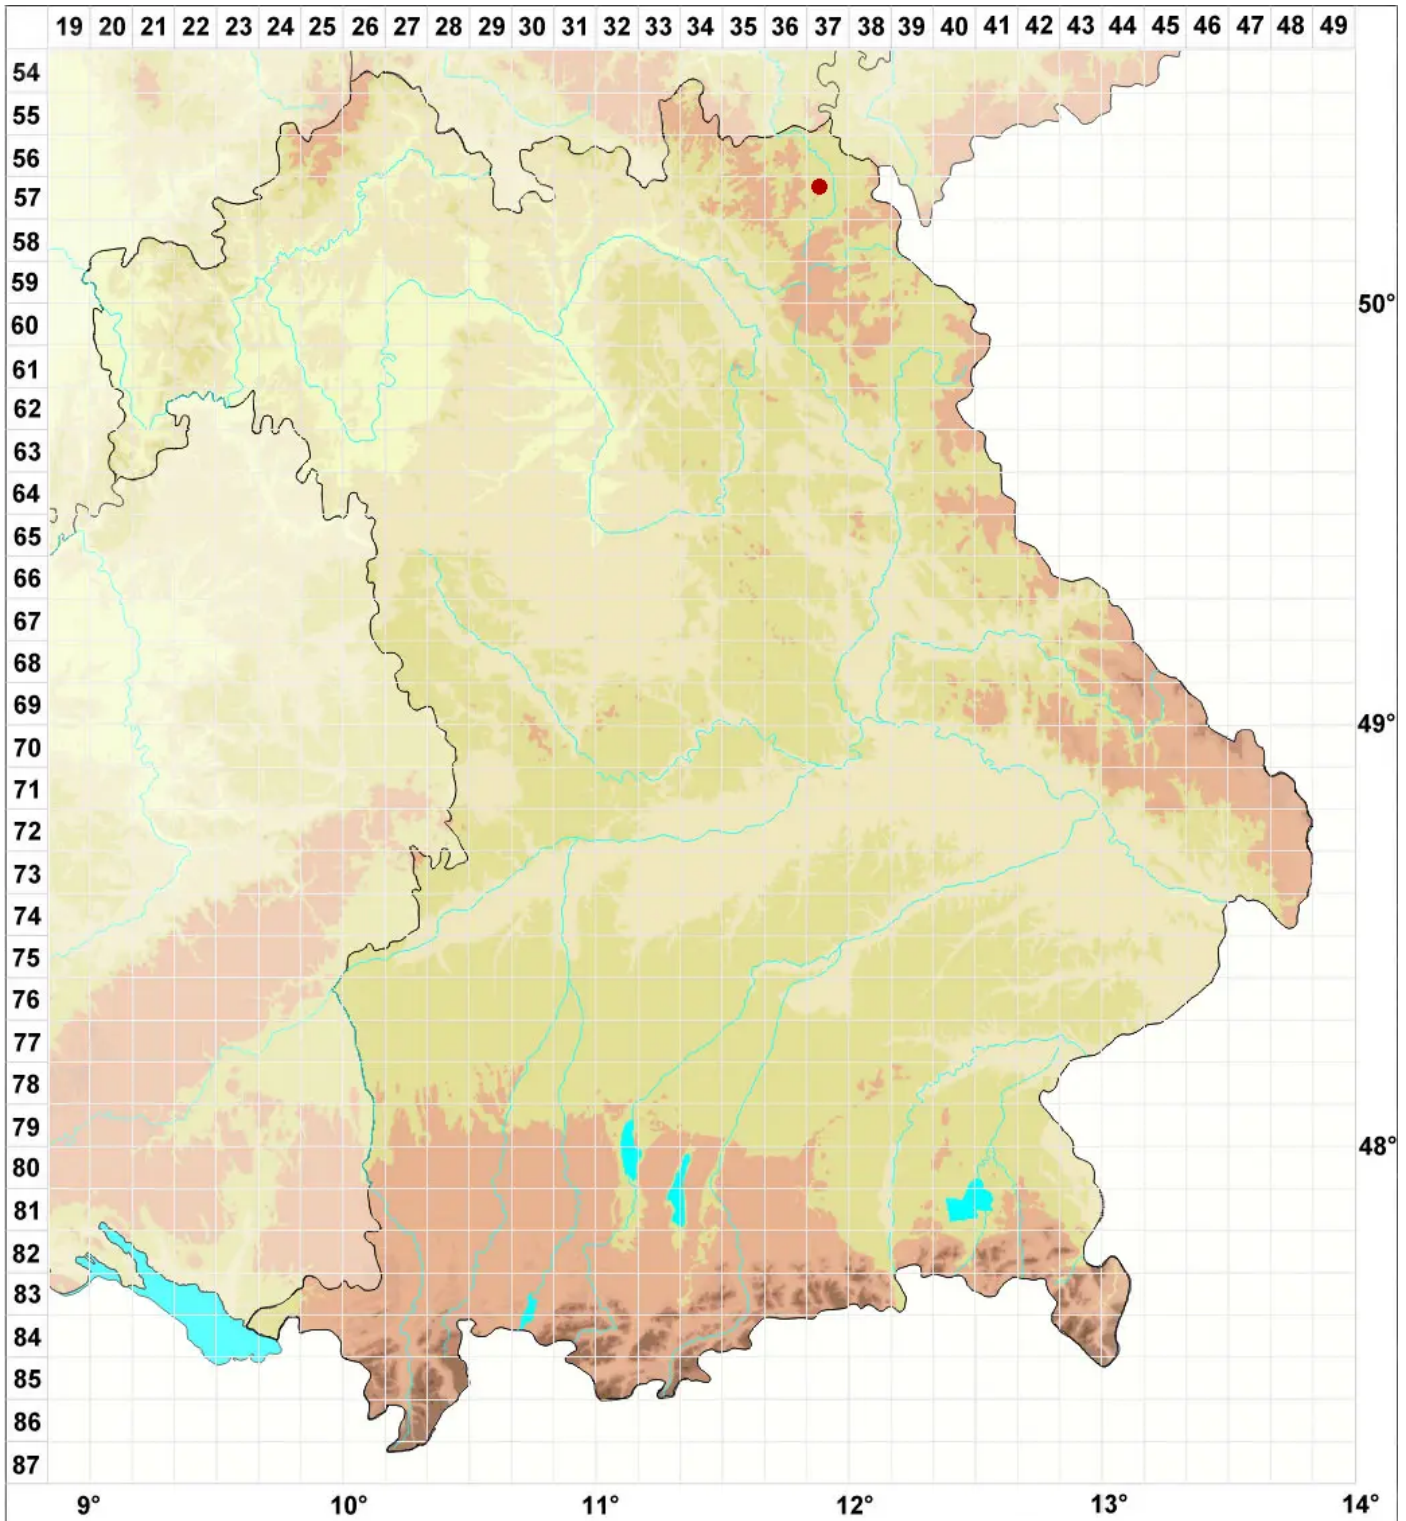

Lecanora stenotropa Nyl.

Schmalsporige Kuchenflechte

Legende:

- Symbole:**
- Ausgefülltes Symbol:
Zeitraum von 1980 bis heute (Aktuelle Angabe)
 - Leeres Symbol:
Zeitraum vor 1980 (Altangabe)
 - Quadrat: Herbarbeleg