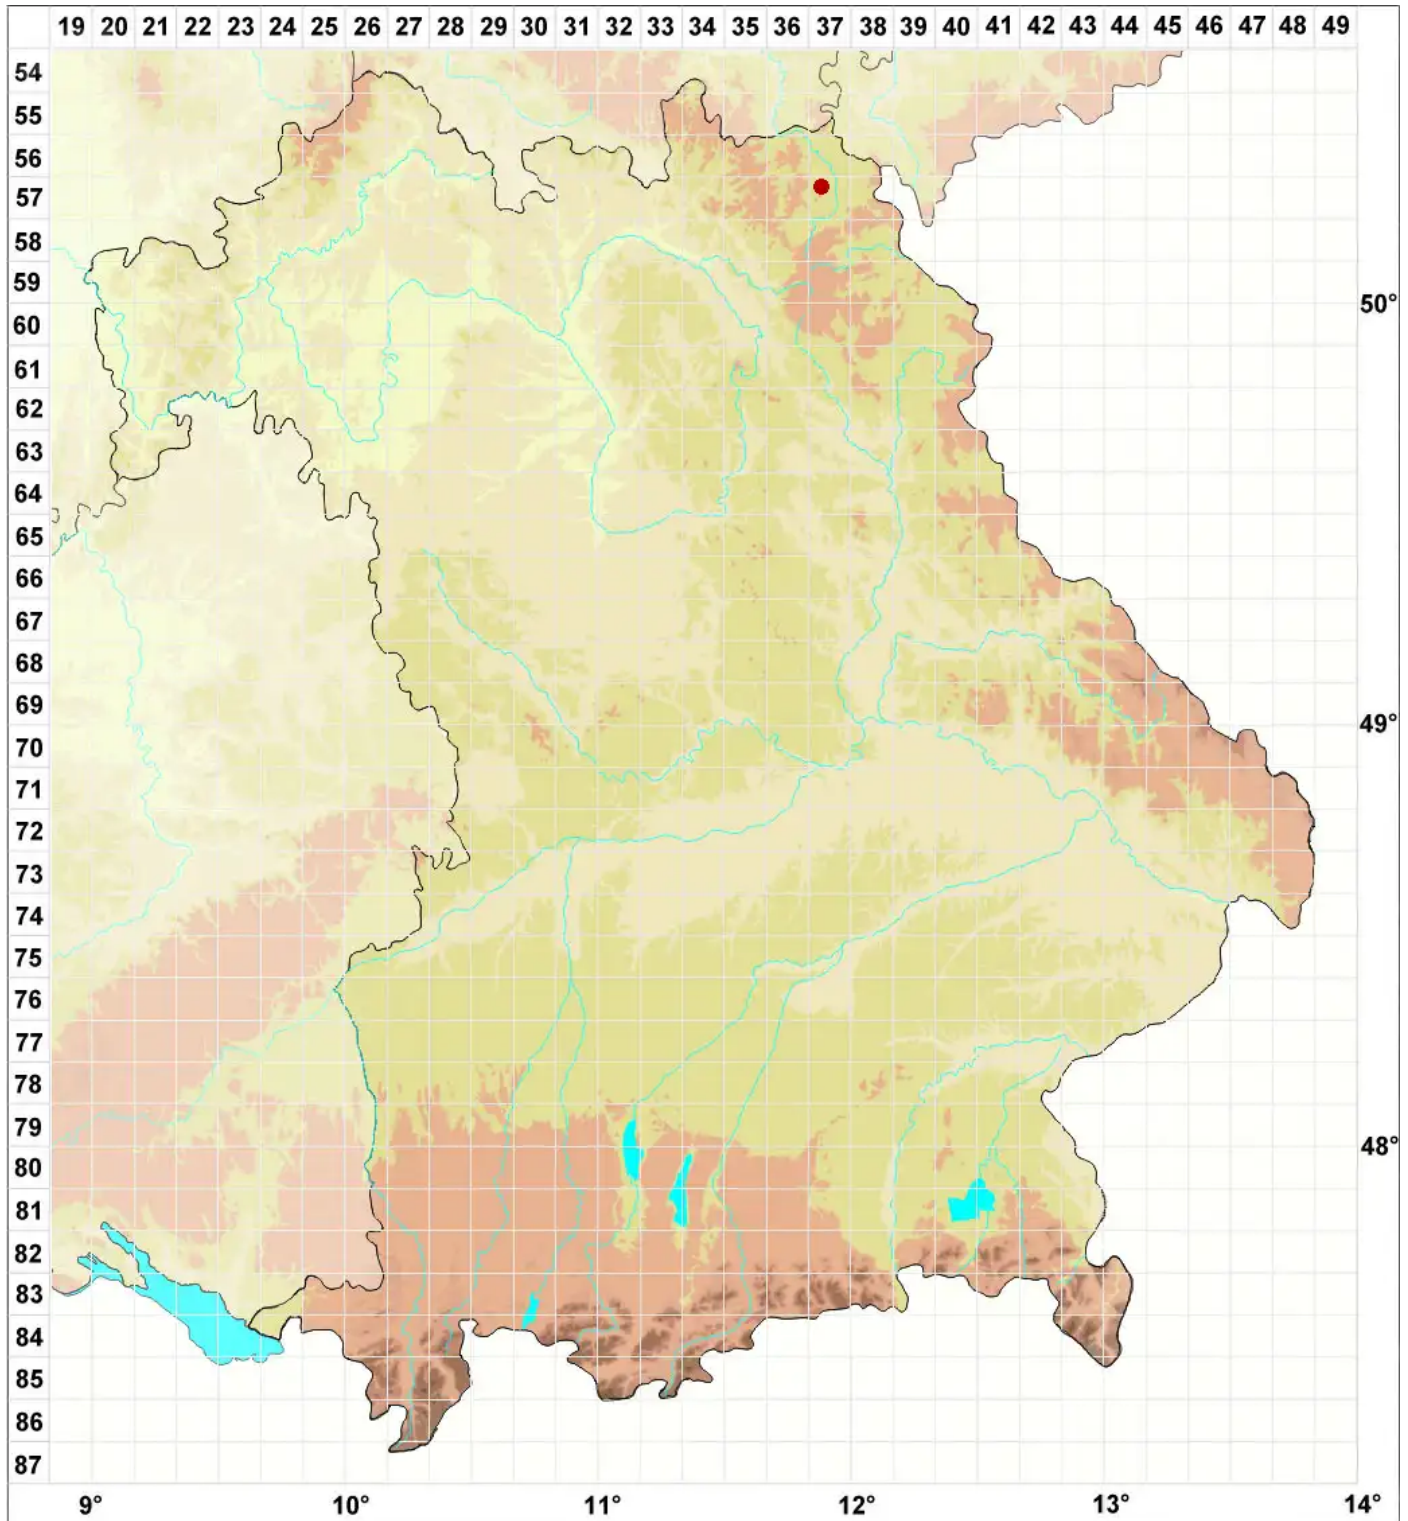

# Lecanora stenotropa Nyl.

Schmalsporige Kuchenflechte

Legende:

**Symbole:**

Ausgefülltes Symbol:  
Zeitraum von 1980 bis heute (Aktuelle Angabe)

Leeres Symbol:  
Zeitraum vor 1980 (Altangabe)

Quadrat: Herbarbeleg