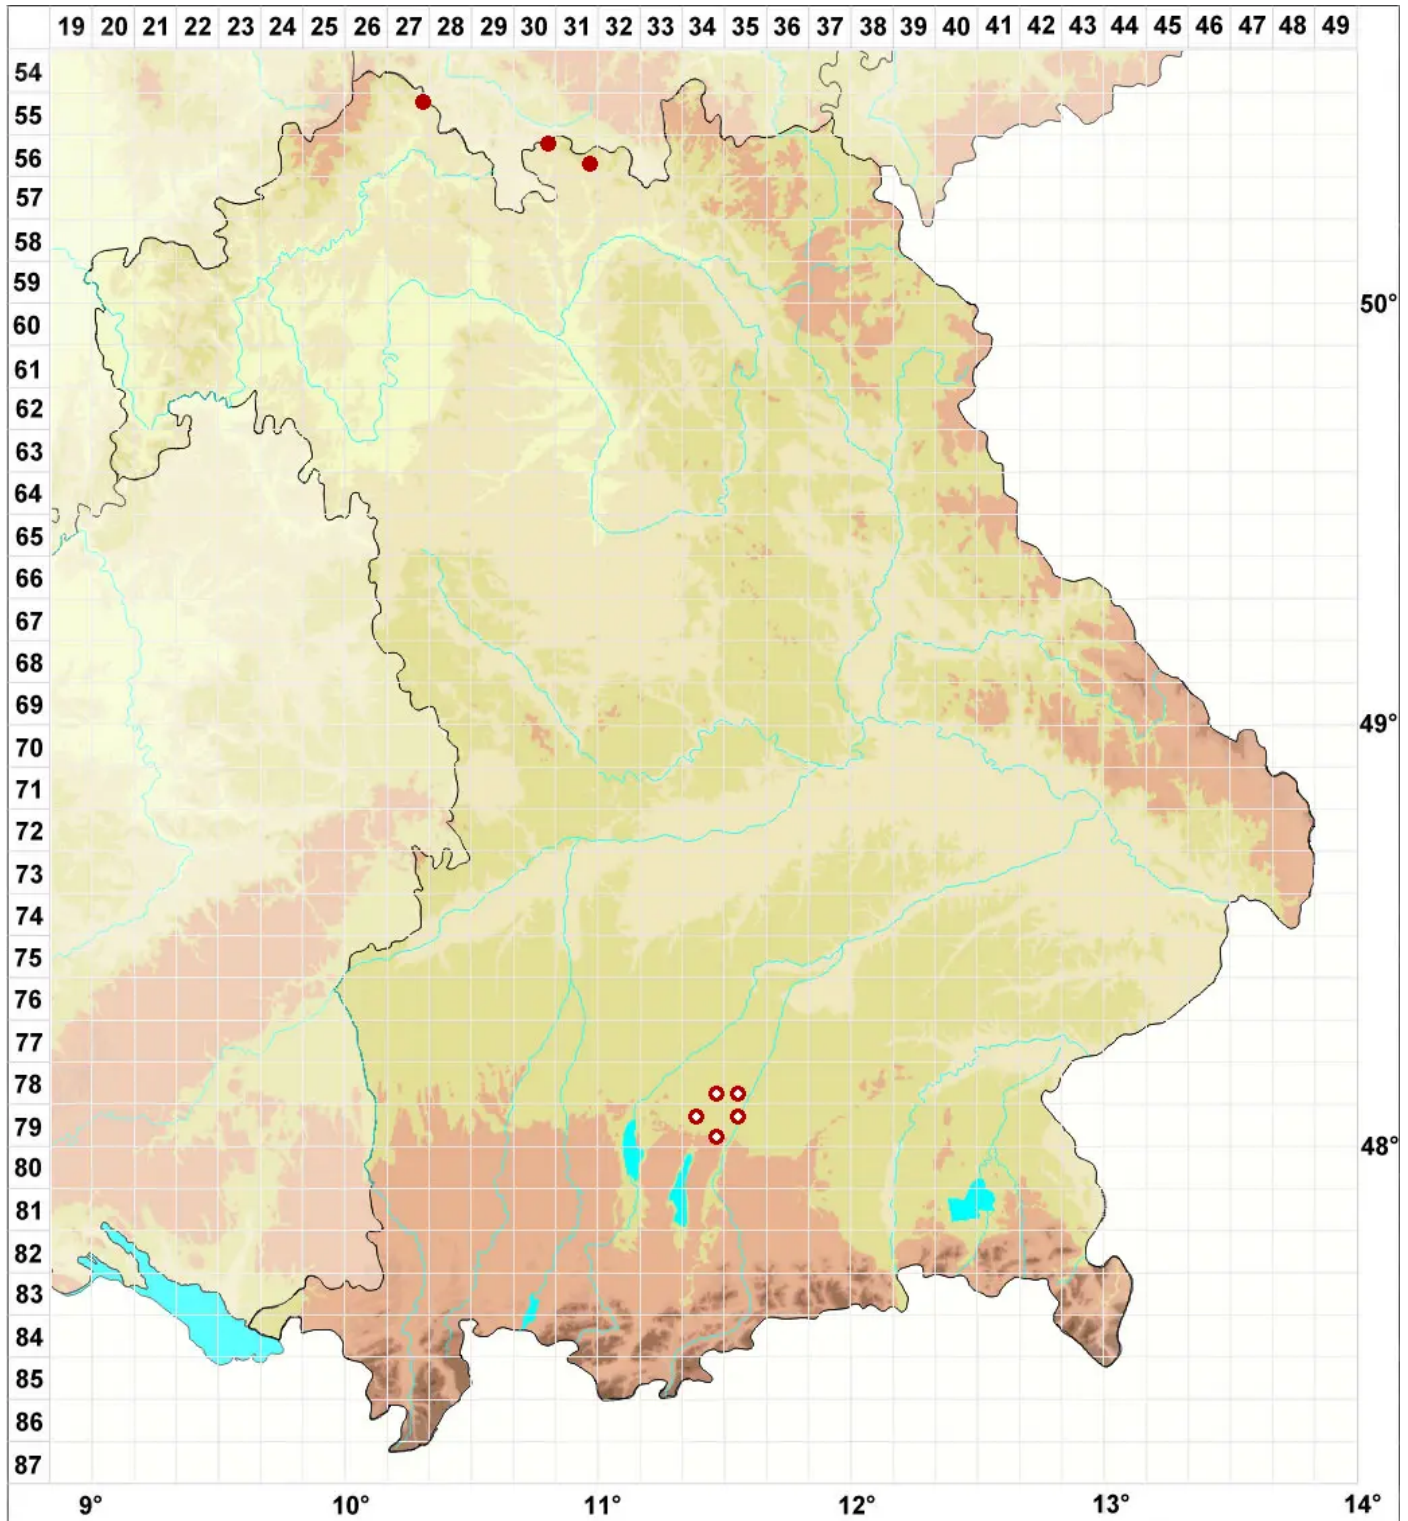

Lecanora strobilina (Spreng.) Kieff.

Zapfenartige Kuchenflechte

Legende:

- Symbole:**
Ausgefülltes Symbol:
Zeitraum von 1980 bis heute (Aktuelle Angabe)
Leeres Symbol:
Zeitraum vor 1980 (Altangabe)
Quadrat: Herbarbeleg