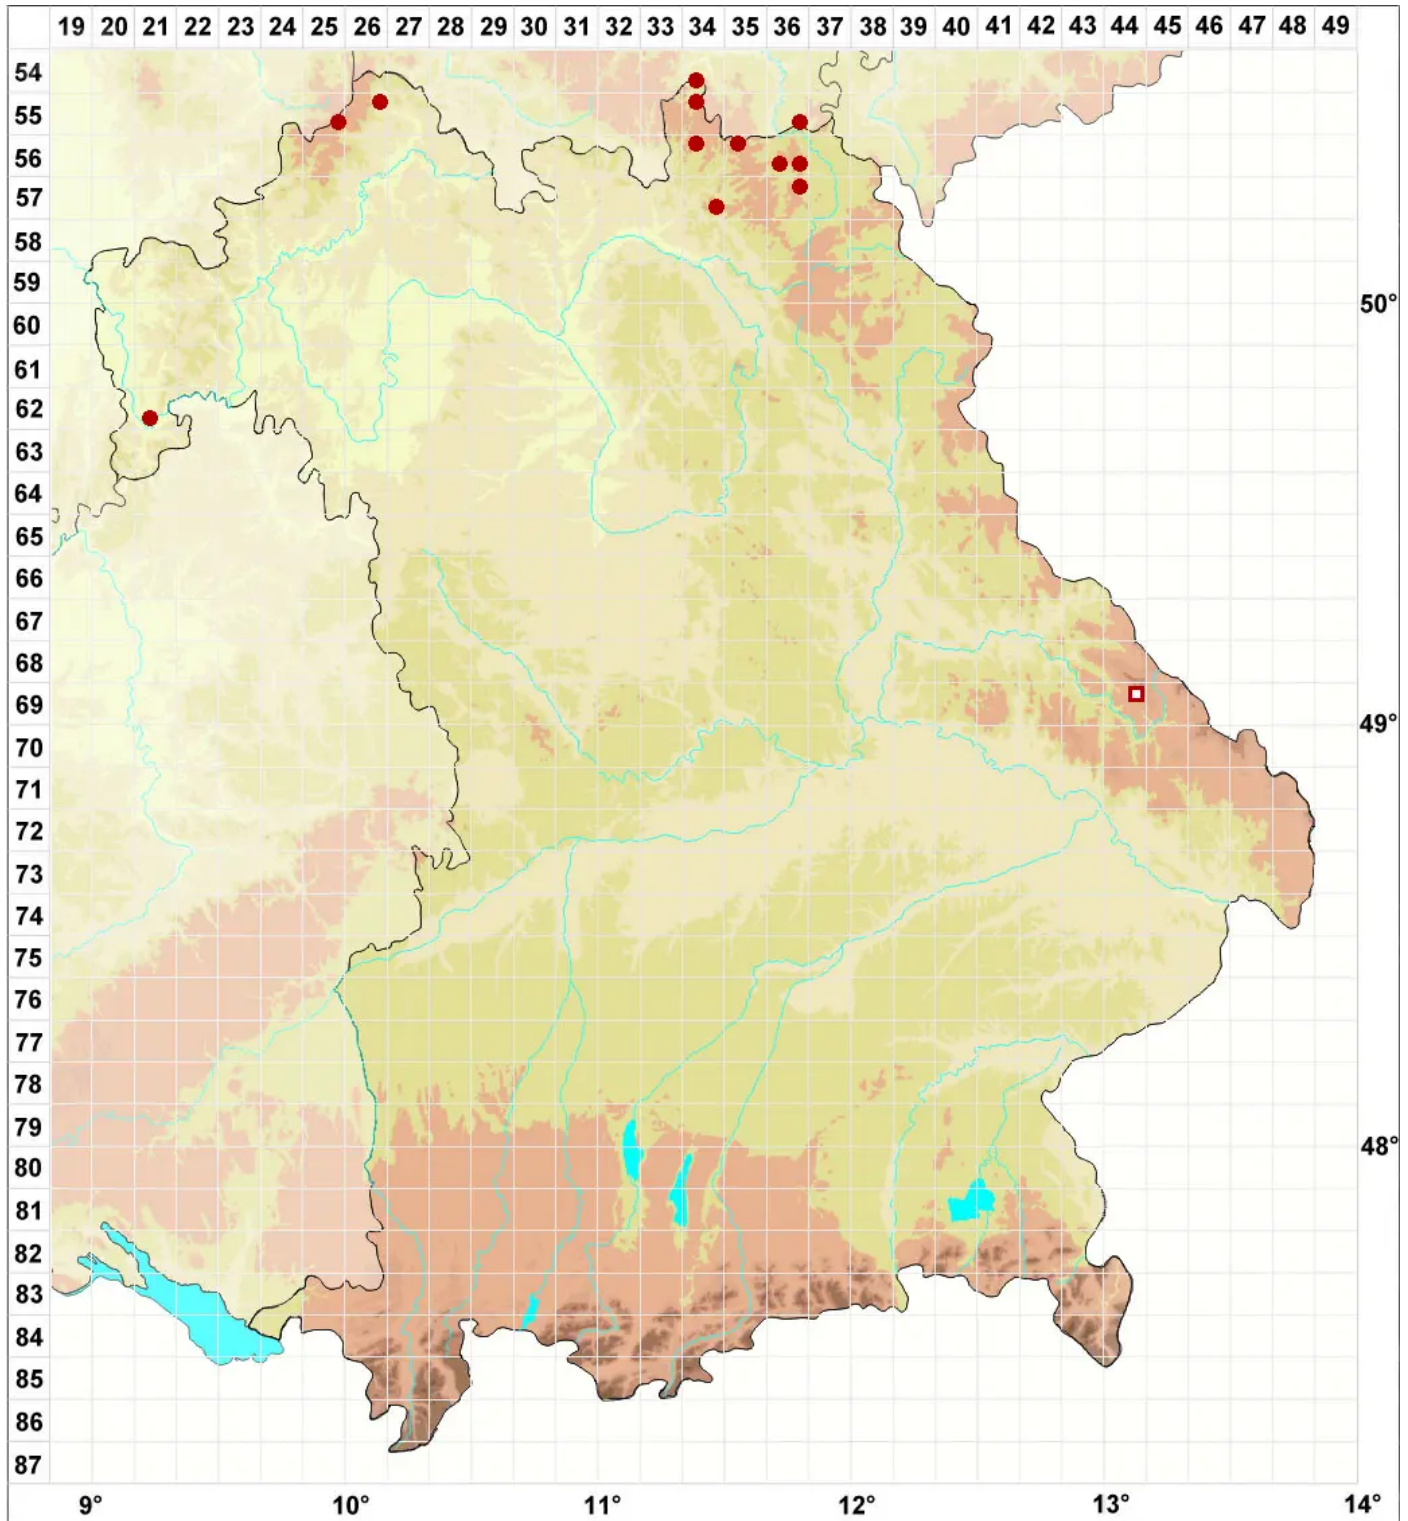

# Lecanora subaurea Zahlbr.

## Goldgelbe Kuchenflechte

Legende:

**Symbole:**

Ausgefülltes Symbol:  
Zeitraum von 1980 bis heute (Aktuelle Angabe)

Leeres Symbol:  
Zeitraum vor 1980 (Altangabe)

Quadrat: Herbarbeleg