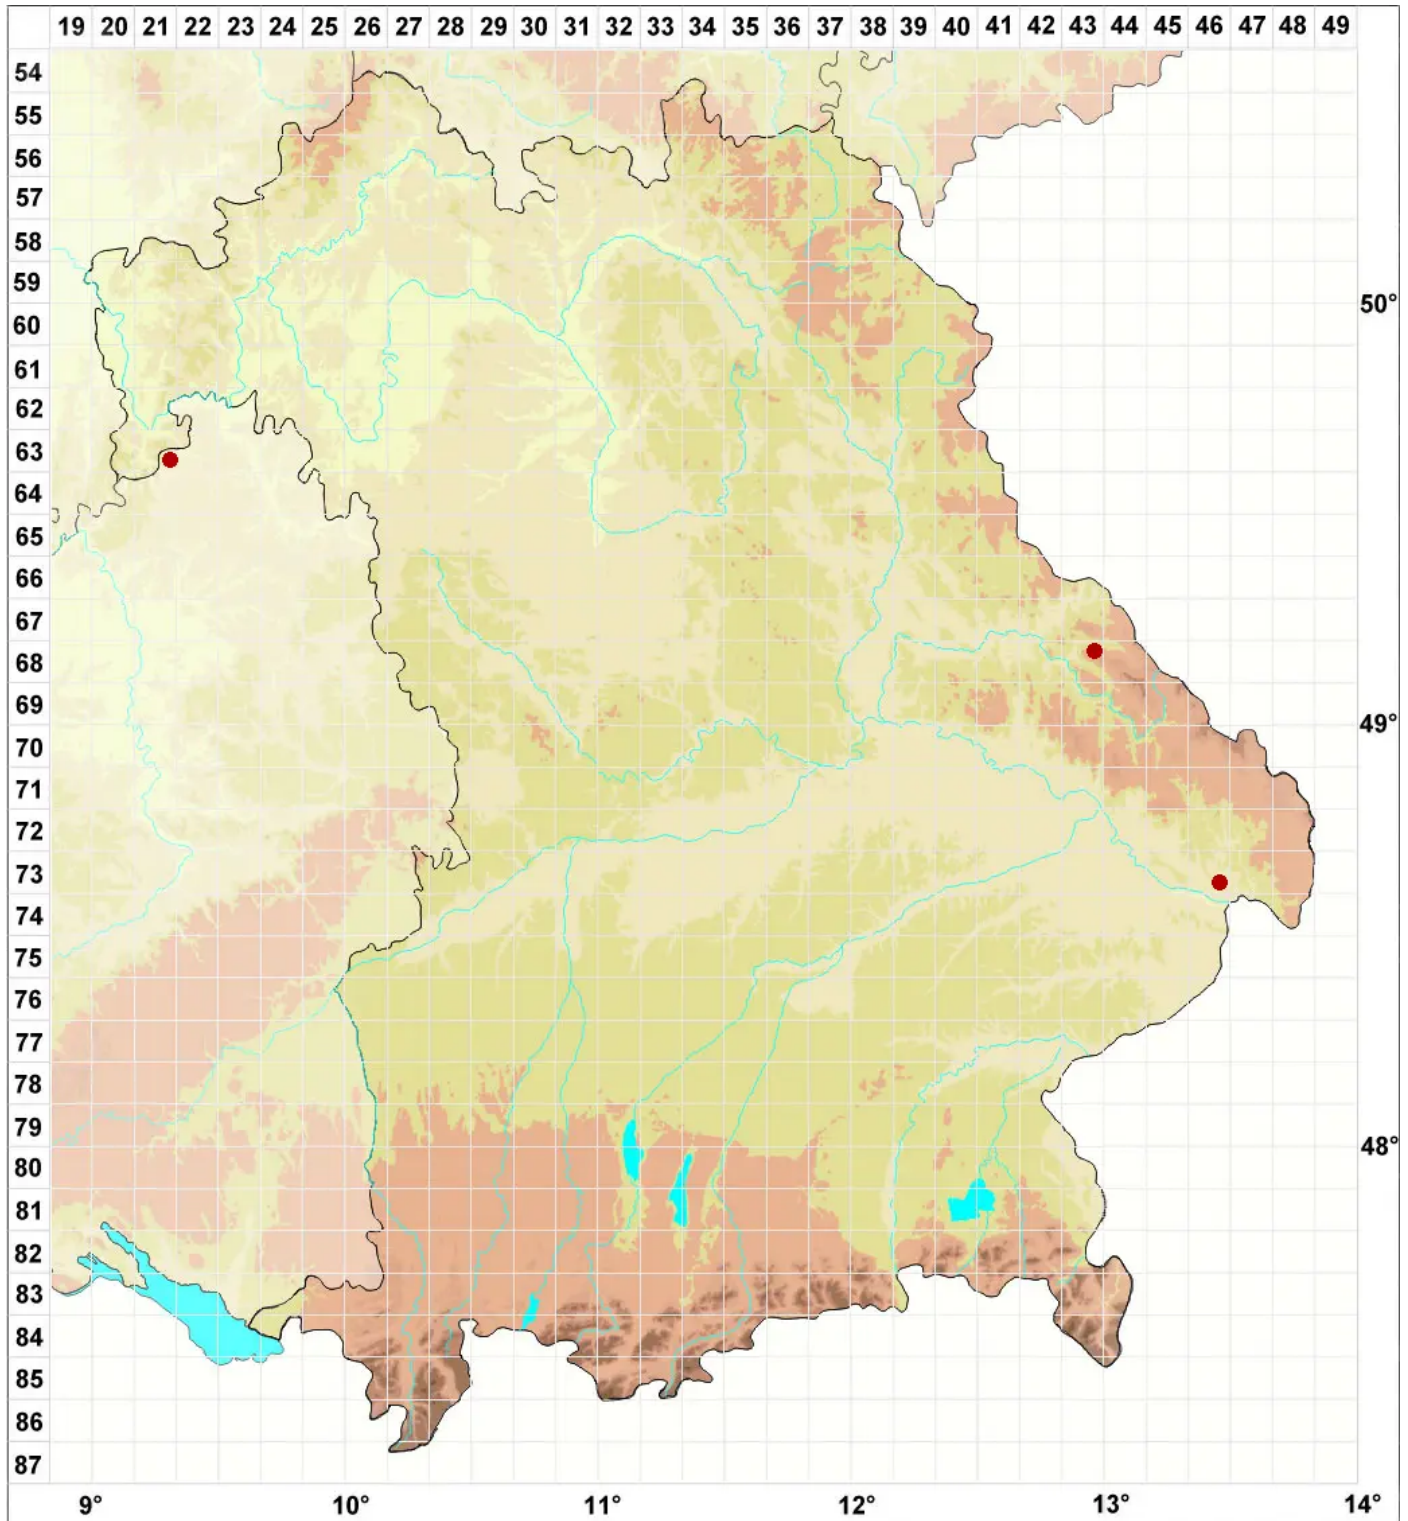

Lecanora subcarnea (Lilj.) Ach.

Fleischfarbige Kuchenflechte

Legende:

Symbole:

Ausgefülltes Symbol:
Zeitraum von 1980 bis heute (Aktuelle Angabe)

Leeres Symbol:
Zeitraum vor 1980 (Altangabe)

Quadrat: Herbarbeleg