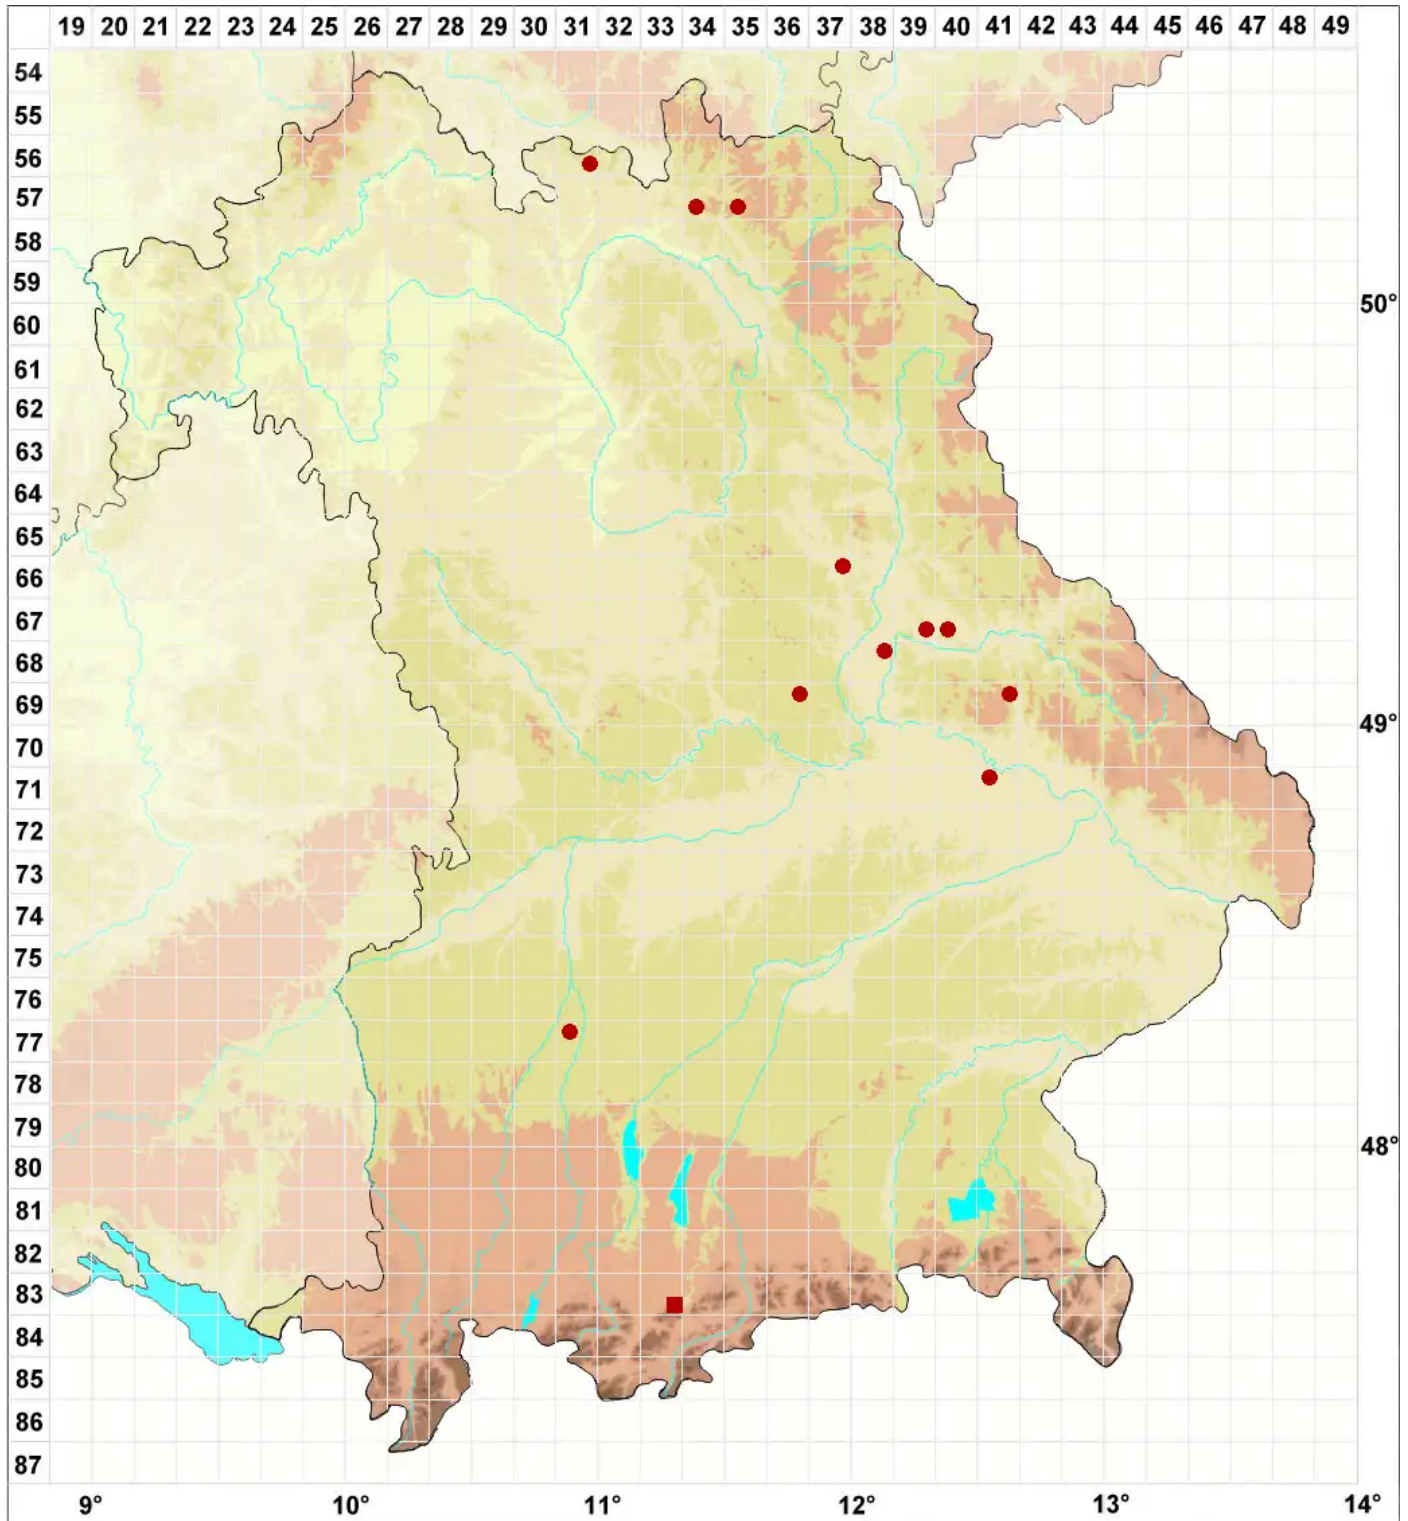

Lecanora subcarpinea Szatala

Hain-Kuchenflechte

Legende:

Symbole:

Ausgefülltes Symbol:
Zeitraum von 1980 bis heute (Aktuelle Angabe)

Leeres Symbol:
Zeitraum vor 1980 (Altangabe)

Quadrat: Herbarbeleg