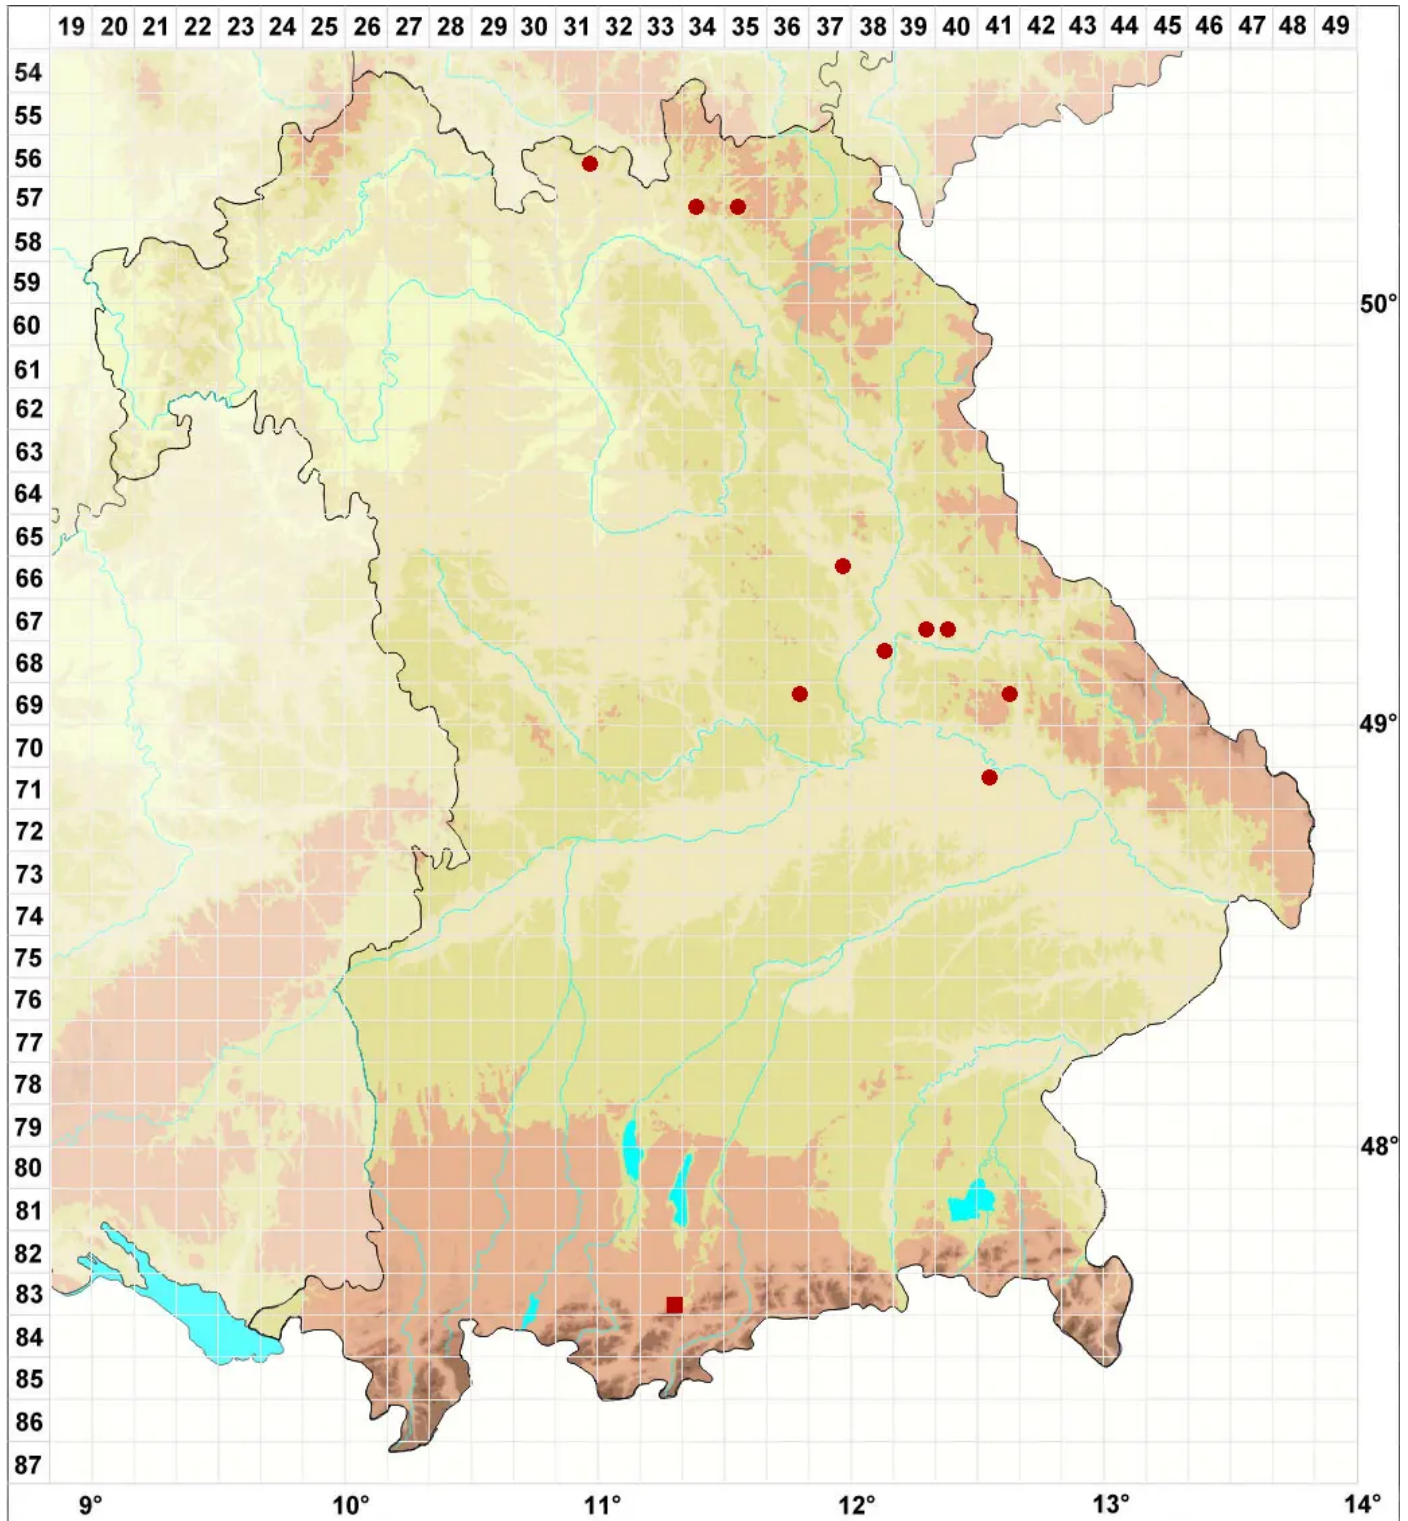

Lecanora subcarpinea Szatala

Hain-Kuchenflechte

Legende:

Symbole:

Ausgefülltes Symbol:
Zeitraum von 1980 bis heute (Aktuelle Angabe)

Leeres Symbol:
Zeitraum vor 1980 (Altangabe)

Quadrat: Herbarbeleg