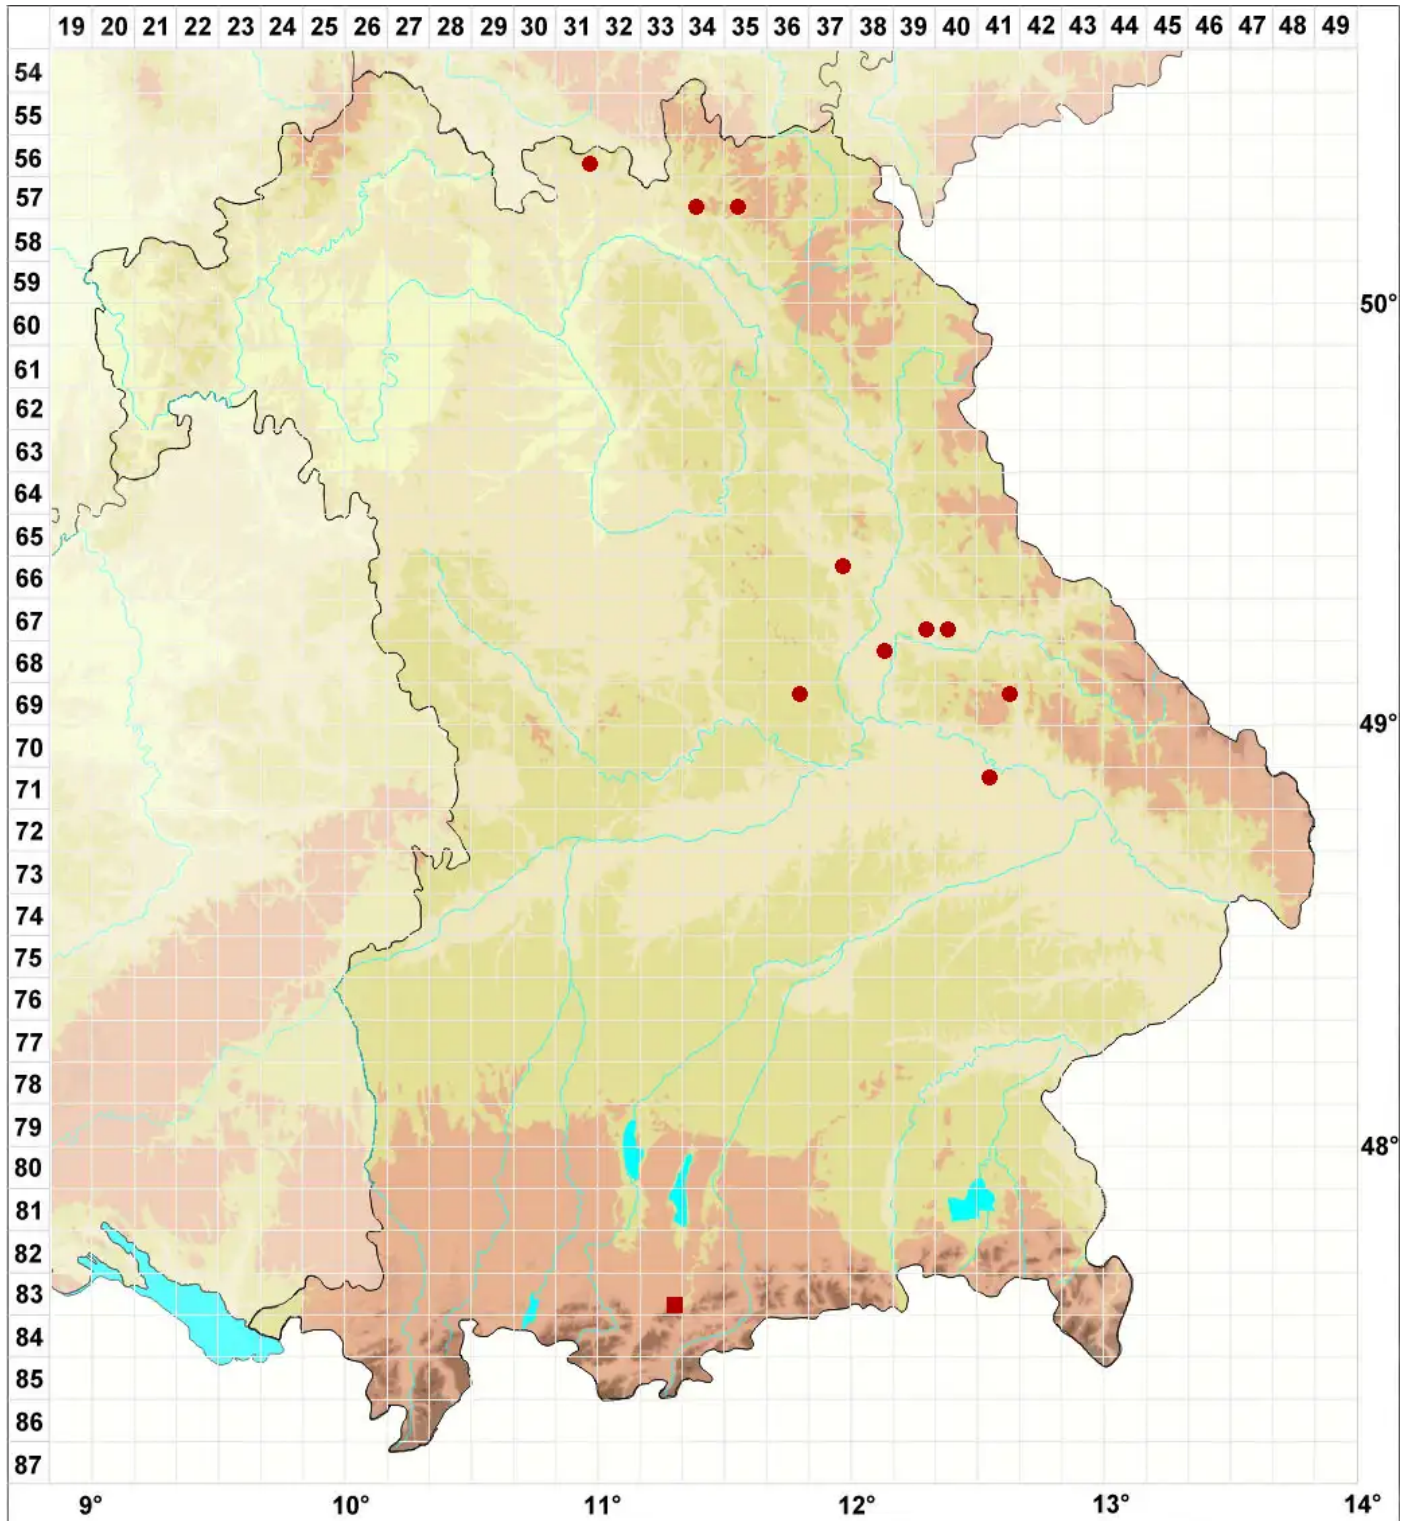

Lecanora subcarpinea Szatala

Hain-Kuchenflechte

Legende:

Symbole:

Ausgefülltes Symbol:
Zeitraum von 1980 bis heute (Aktuelle Angabe)

Leeres Symbol:
Zeitraum vor 1980 (Altangabe)

Quadrat: Herbarbeleg