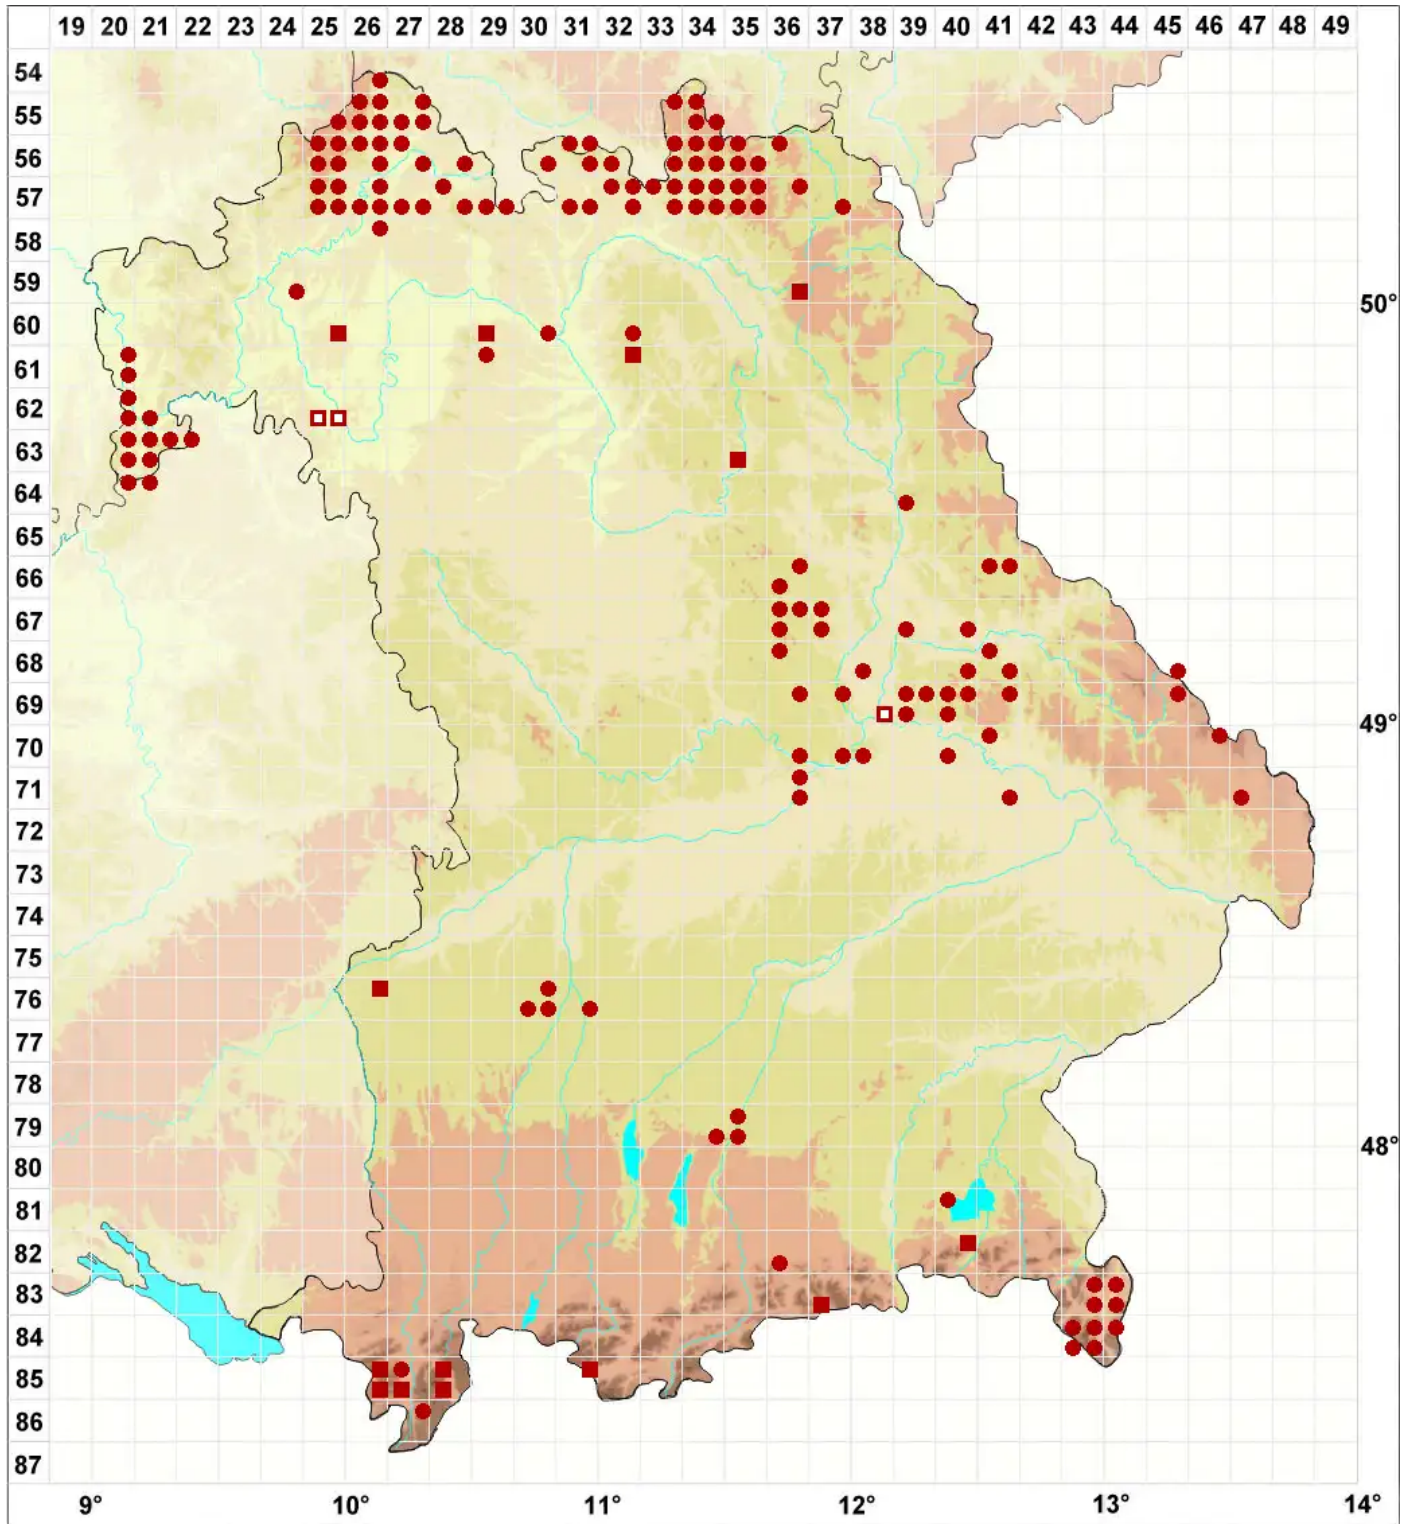

# Lecanora argentata (Ach.) Malme

Silbrige Kuchenflechte

Legende:

- Symbole:**  
Ausgefülltes Symbol:  
Zeitraum von 1980 bis heute (Aktuelle Angabe)  
Leeres Symbol:  
Zeitraum vor 1980 (Altangabe)  
Quadrat: Herbarbeleg