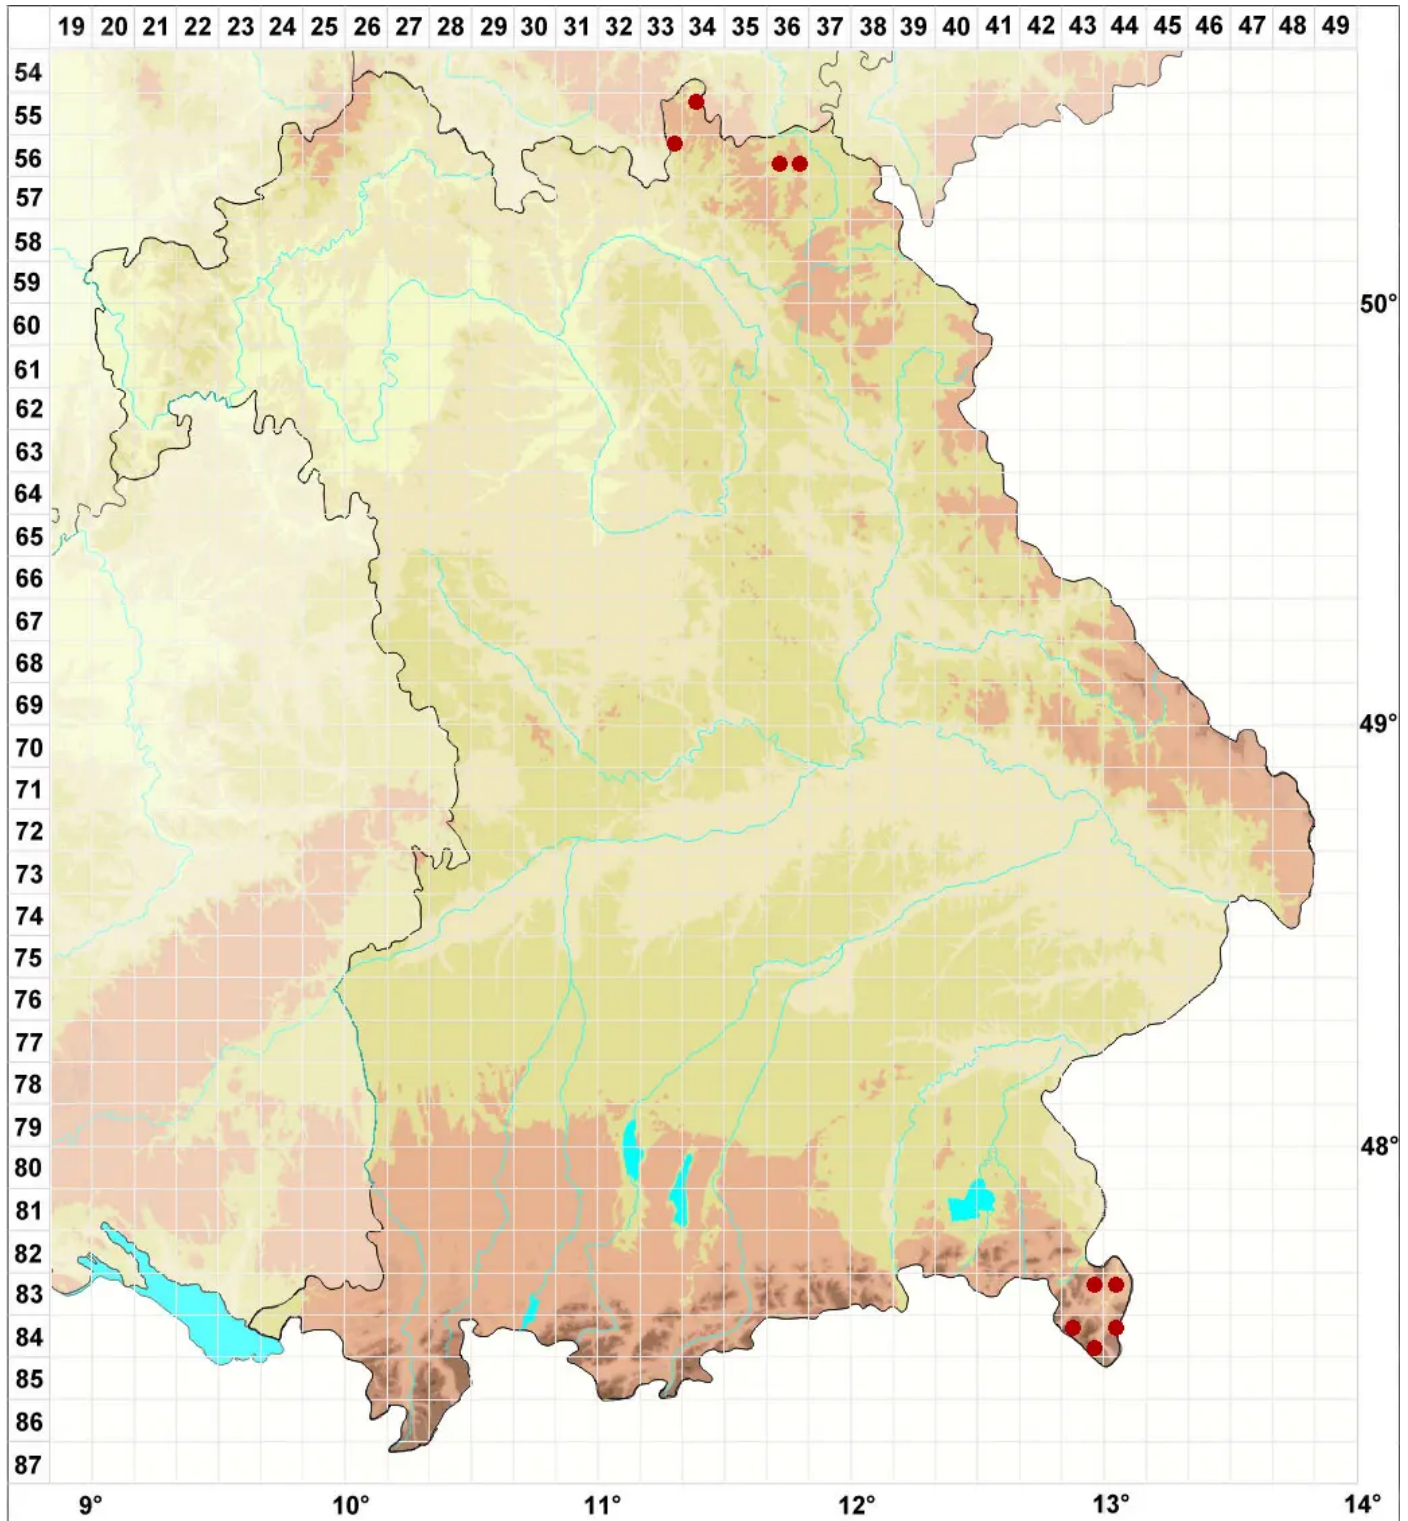

# Lecanora subintricata (Nyl.) Th. Fr.

## Graugelbe Holz-Kuchenflechte

Legende:

**Symbole:**

Ausgefülltes Symbol:  
Zeitraum von 1980 bis heute (Aktuelle Angabe)

Leeres Symbol:  
Zeitraum vor 1980 (Altangabe)

Quadrat: Herbarbeleg