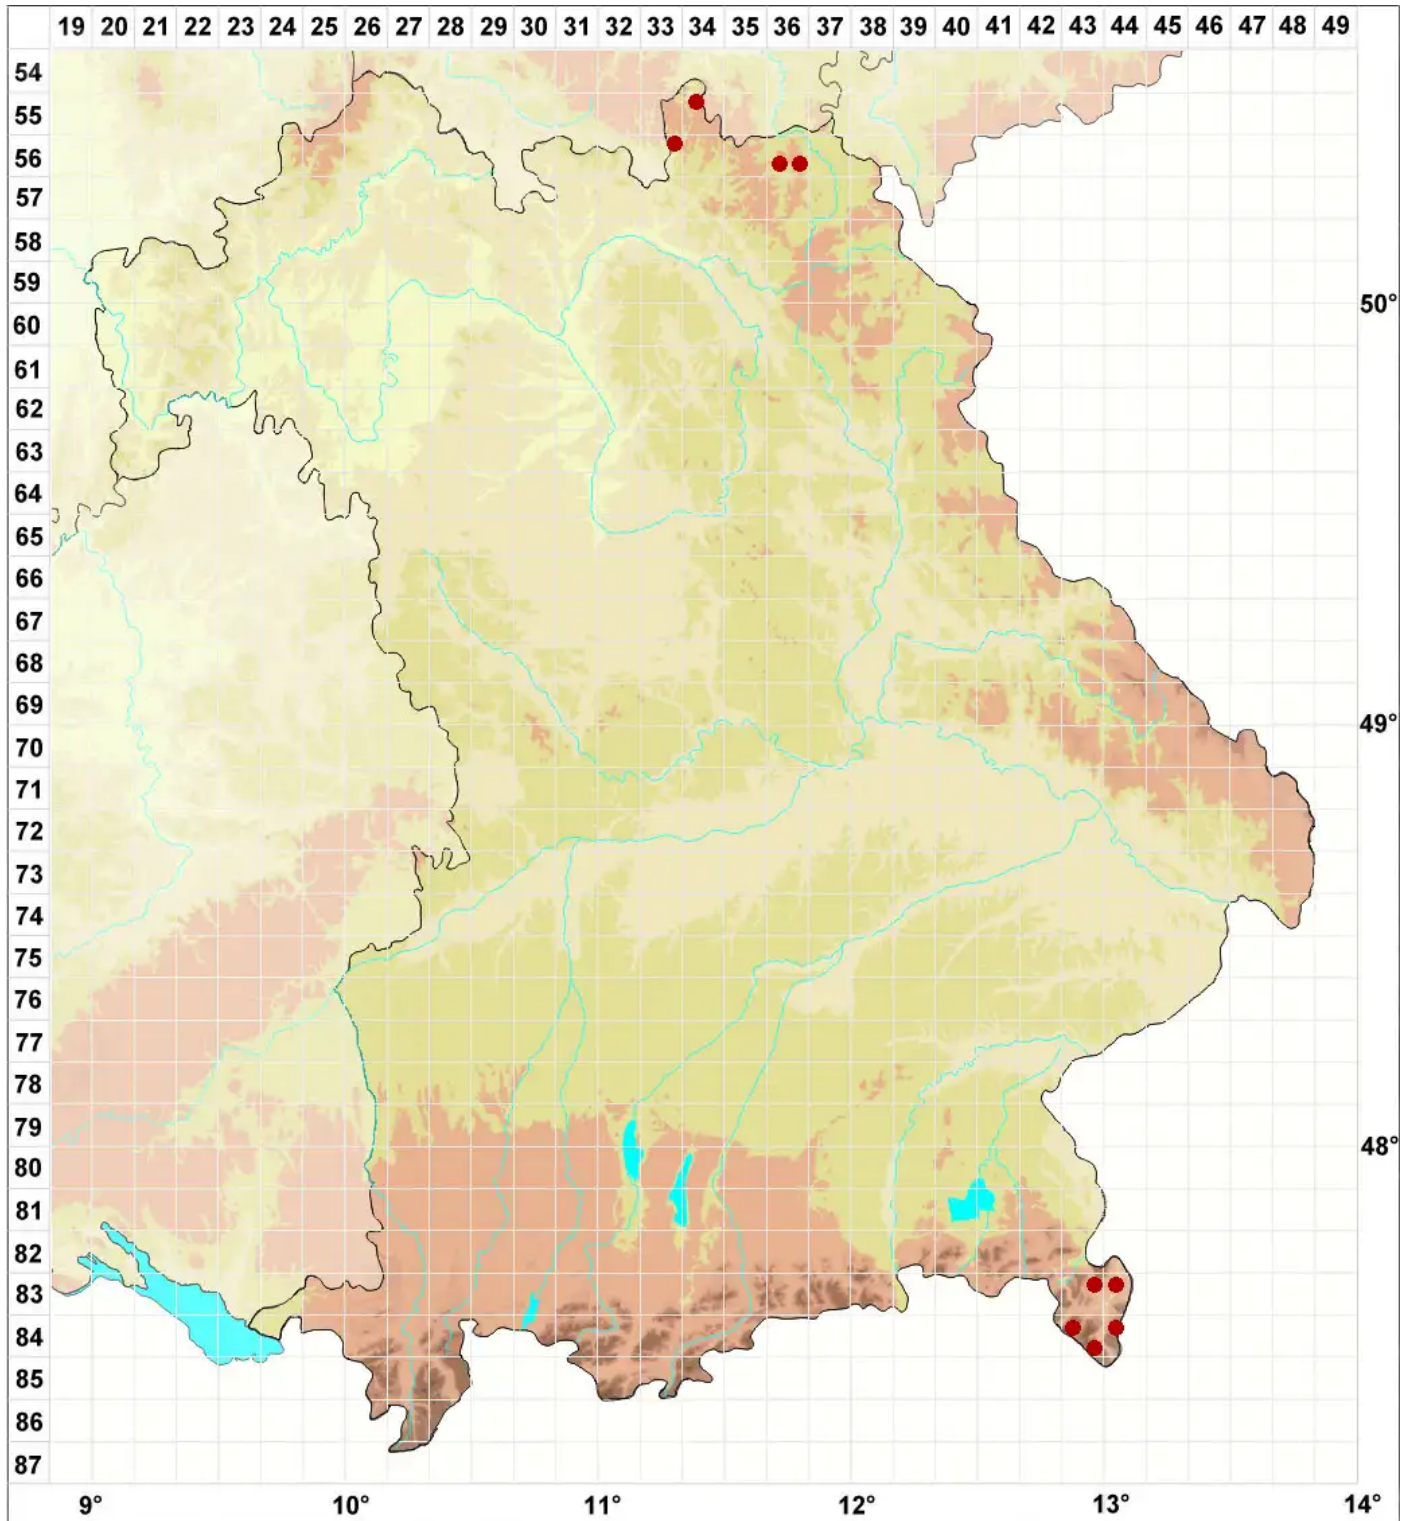

Lecanora subintricata (Nyl.) Th. Fr.

Graugelbe Holz-Kuchenflechte

Legende:

Symbole:

Ausgefülltes Symbol:
Zeitraum von 1980 bis heute (Aktuelle Angabe)

Leeres Symbol:
Zeitraum vor 1980 (Altangabe)

Quadrat: Herbarbeleg