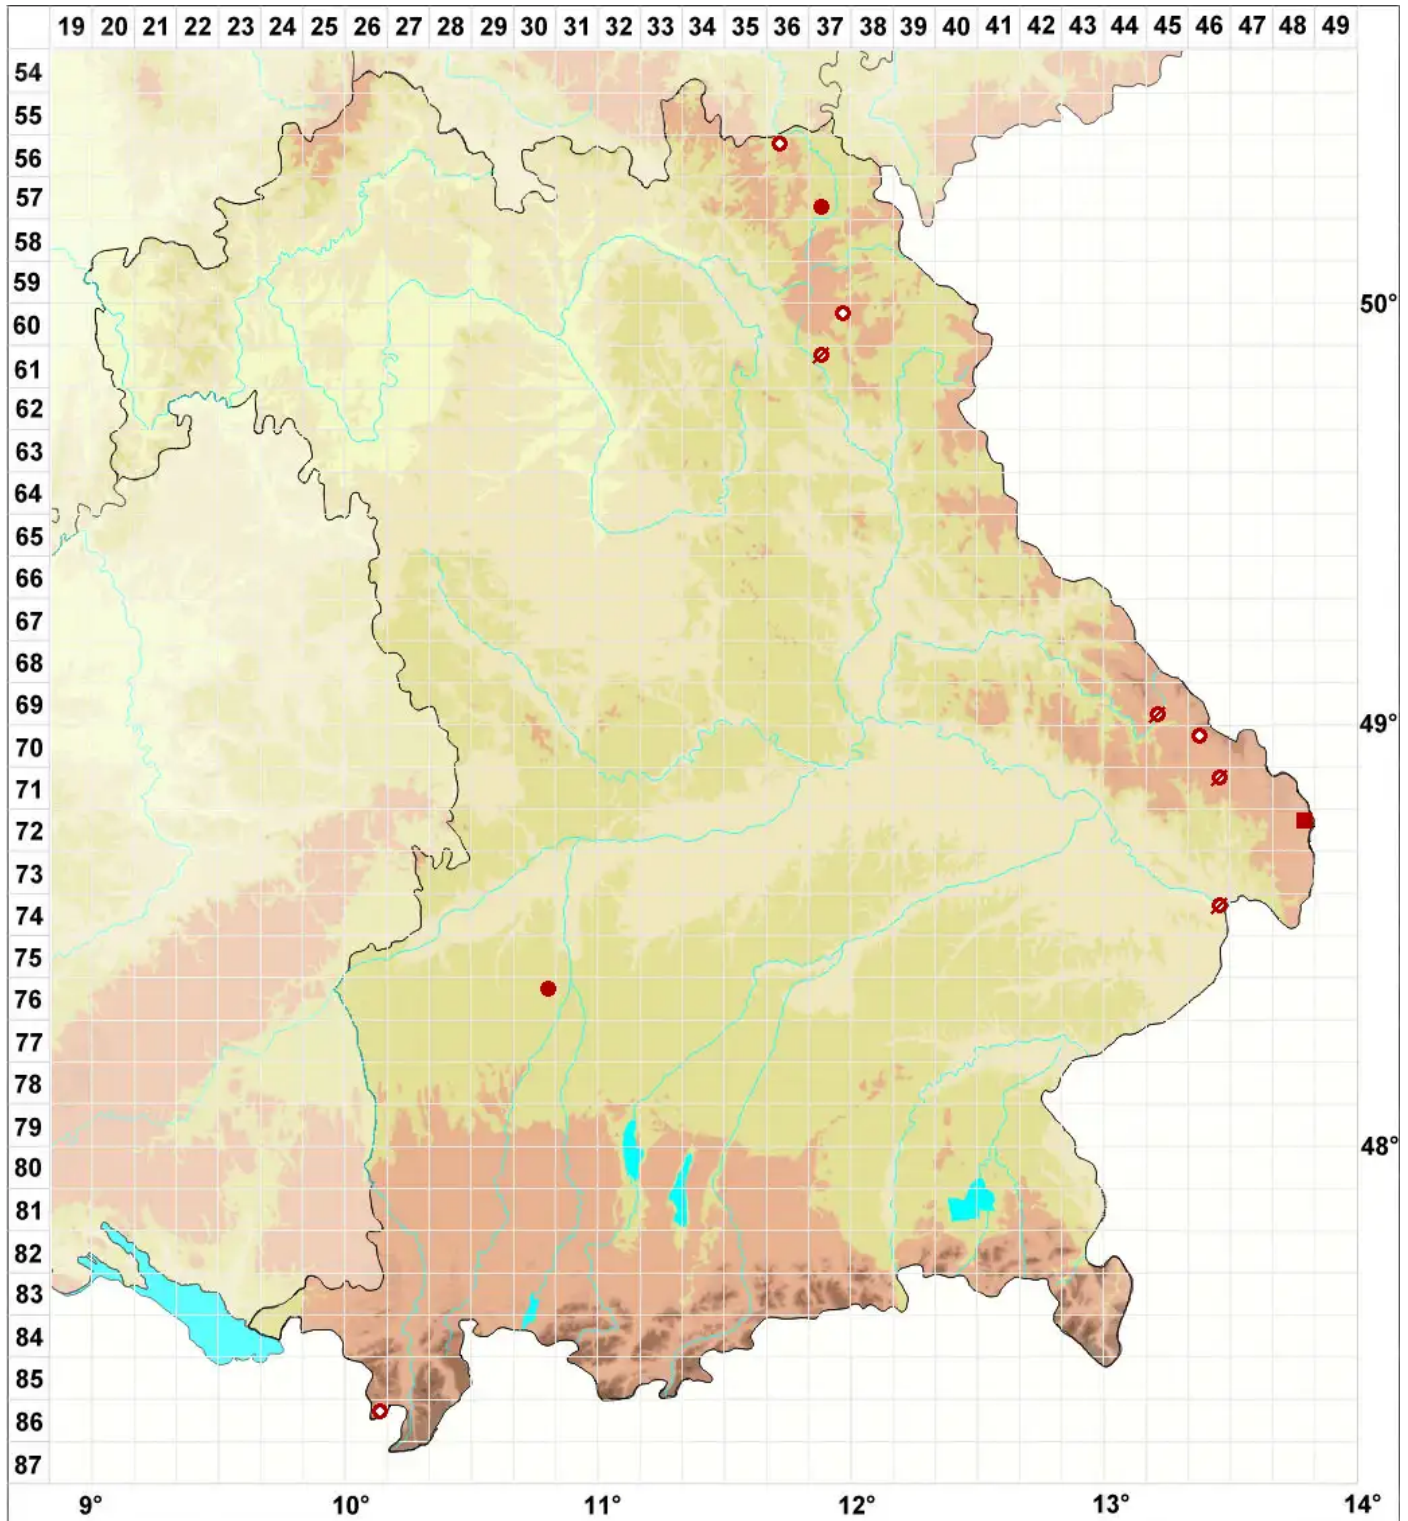

Lecanora cenisia Ach.

Rauchige Kuchenflechte

Legende:

- Symbole:**
- Ausgefülltes Symbol:
Zeitraum von 1980 bis heute (Aktuelle Angabe)
 - Leeres Symbol:
Zeitraum vor 1980 (Altangabe)
 - Quadrat: Herbarbeleg