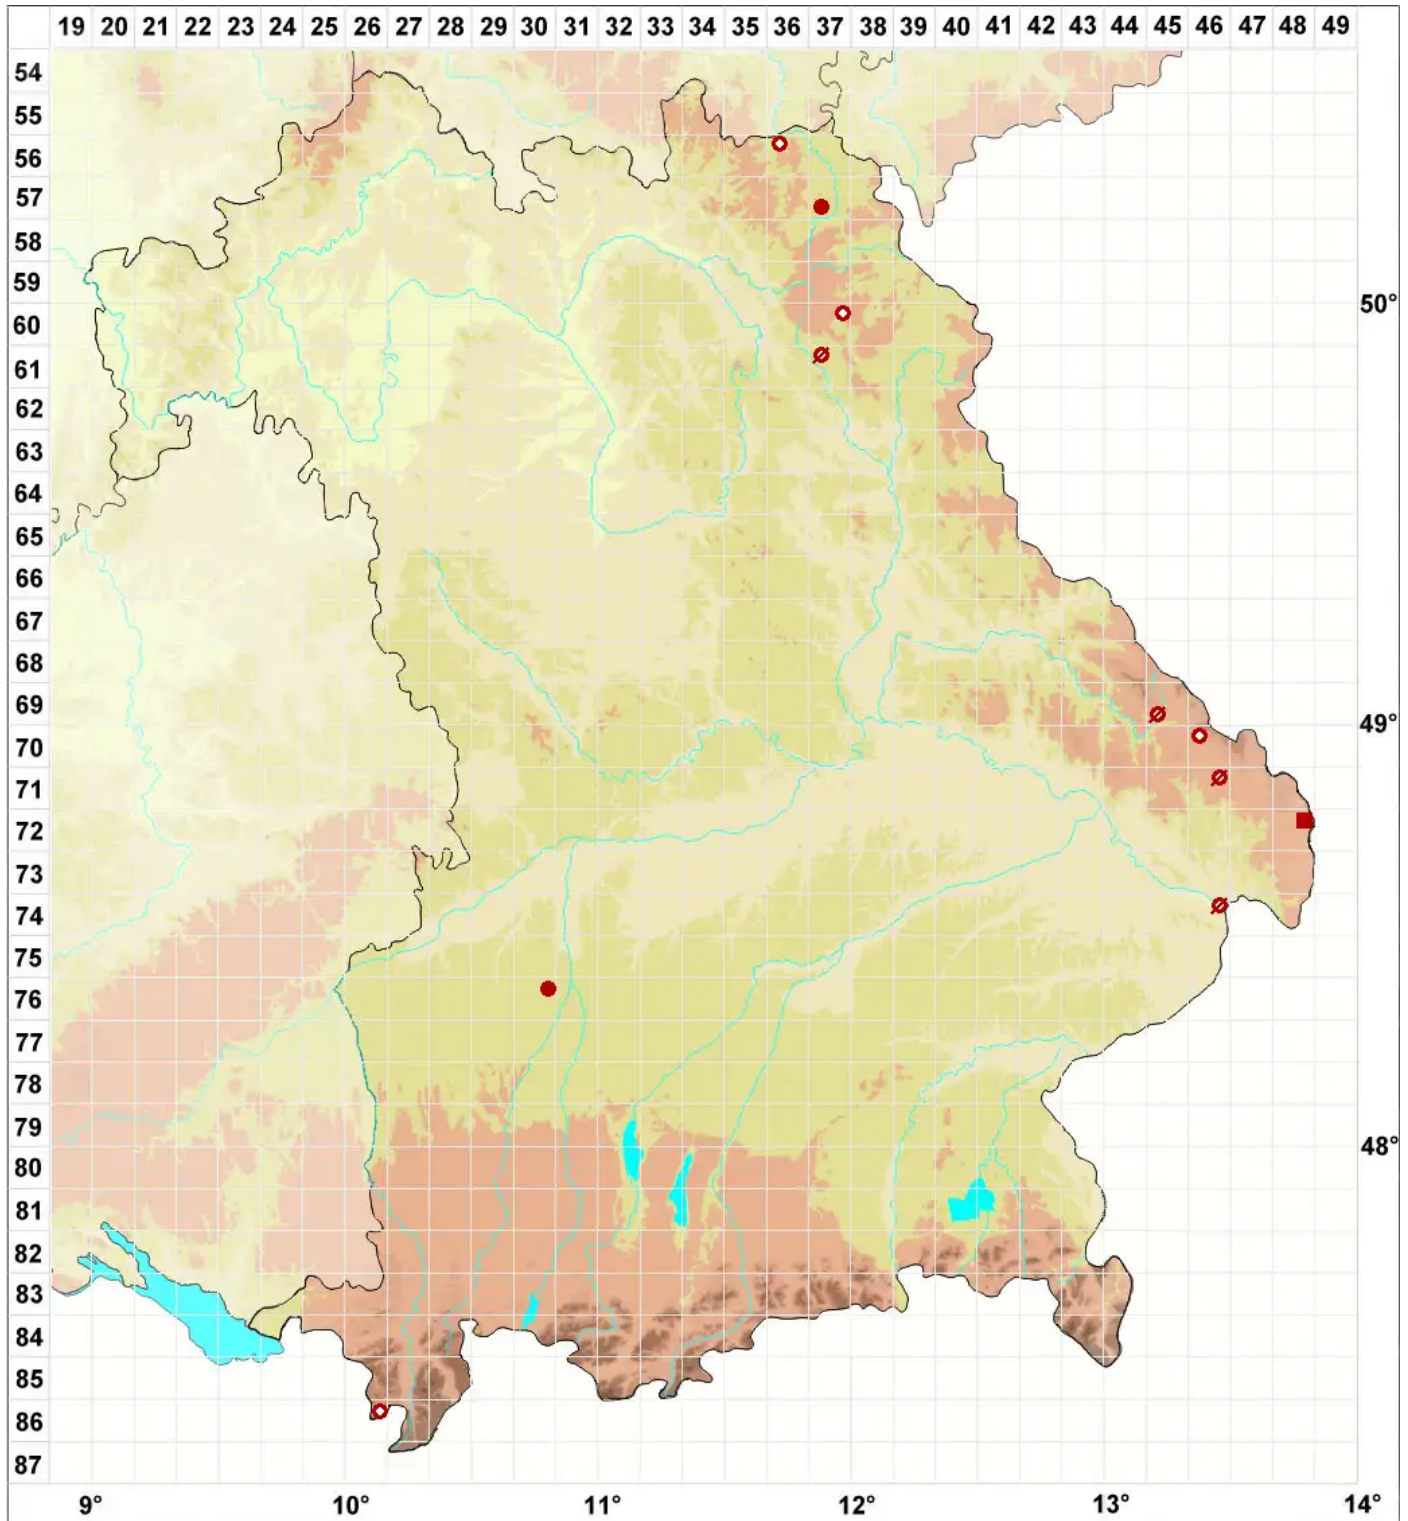

Lecanora cenisia Ach.

Rauchige Kuchenflechte

Legende:

Symbole:

Ausgefülltes Symbol:
Zeitraum von 1980 bis heute (Aktuelle Angabe)

Leeres Symbol:
Zeitraum vor 1980 (Altangabe)

Quadrat: Herbarbeleg