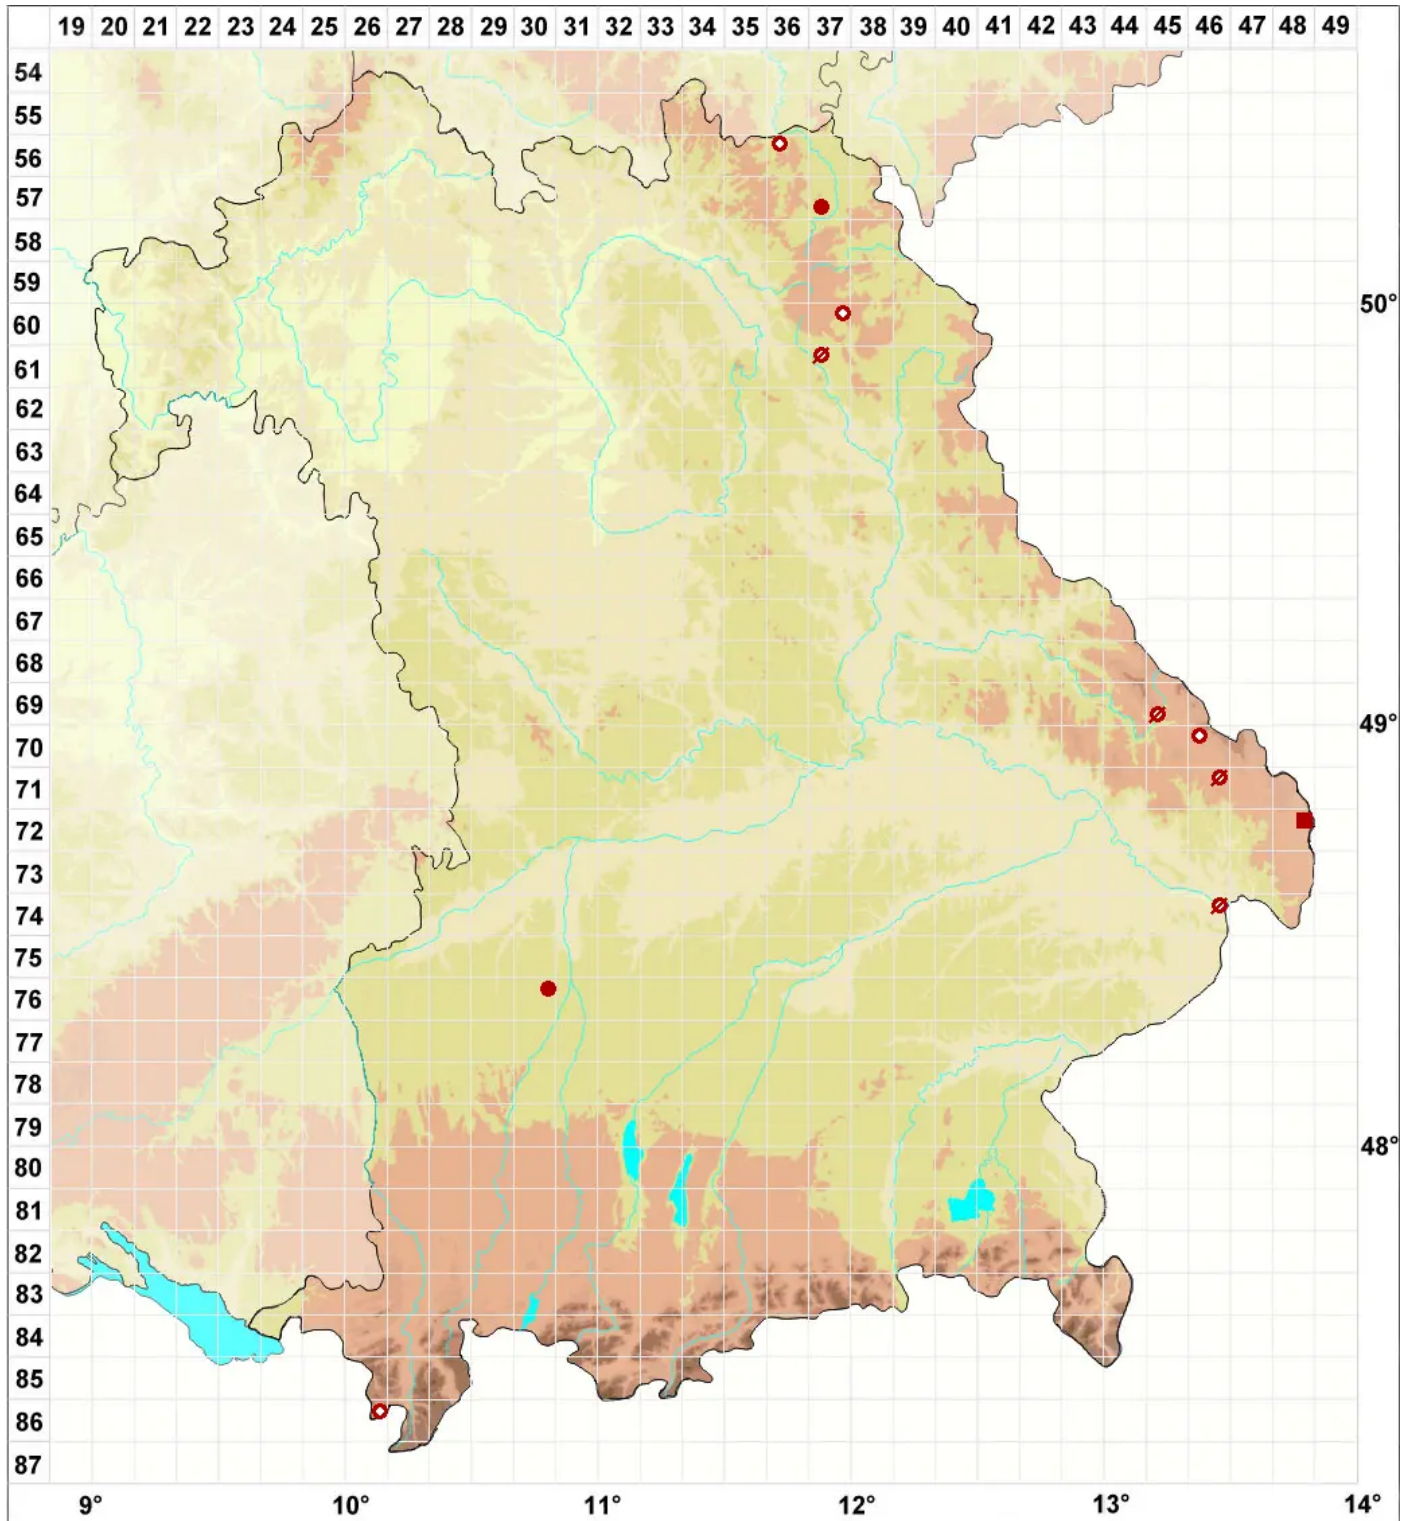

Lecanora cenisia Ach.

Rauchige Kuchenflechte

Legende:

Symbole:

Ausgefülltes Symbol:
Zeitraum von 1980 bis heute (Aktuelle Angabe)

Leeres Symbol:
Zeitraum vor 1980 (Altangabe)

Quadrat: Herbarbeleg