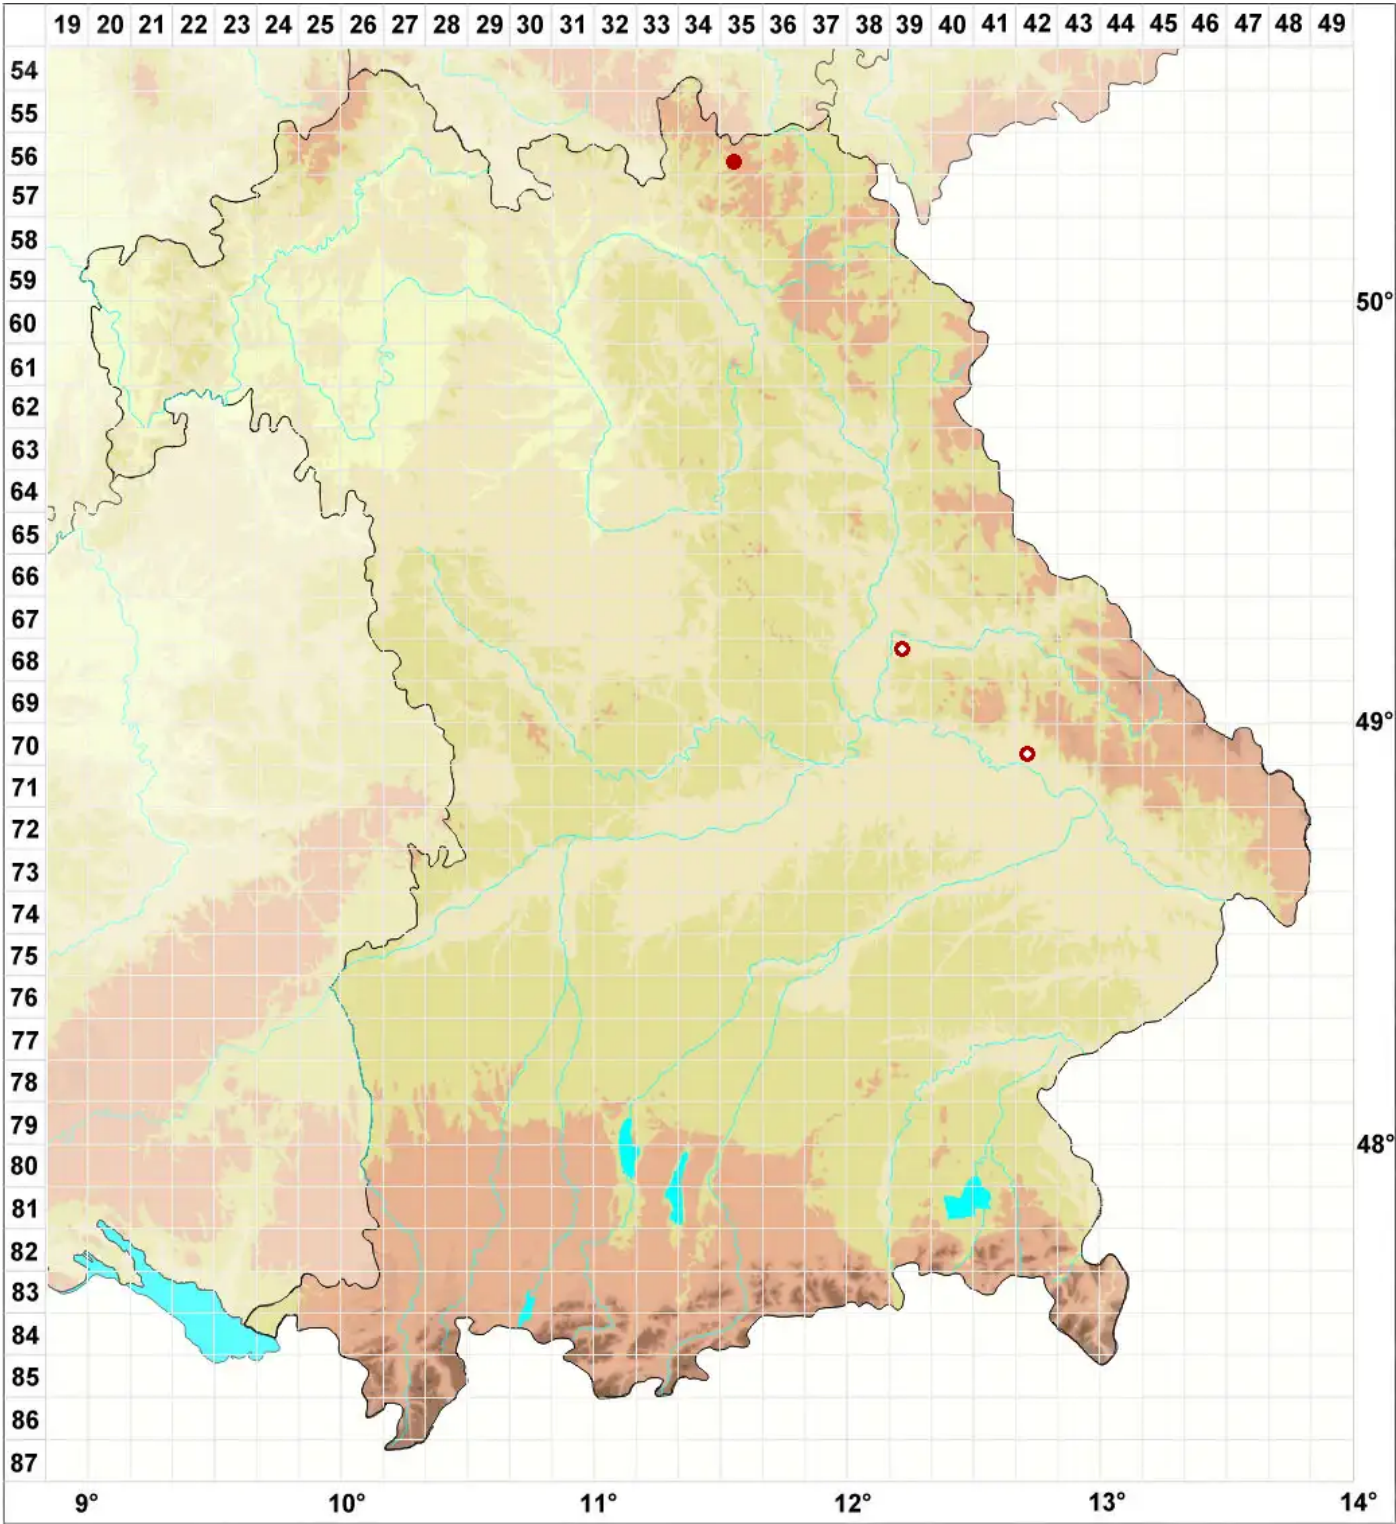

Lecanora subplanata Nyl.

Legende:

- Symbole:**
 Ausgefülltes Symbol:
 Zeitraum von 1980 bis heute (Aktuelle Angabe)
 Leeres Symbol:
 Zeitraum vor 1980 (Altangabe)
 Quadrat: Herbarbeleg