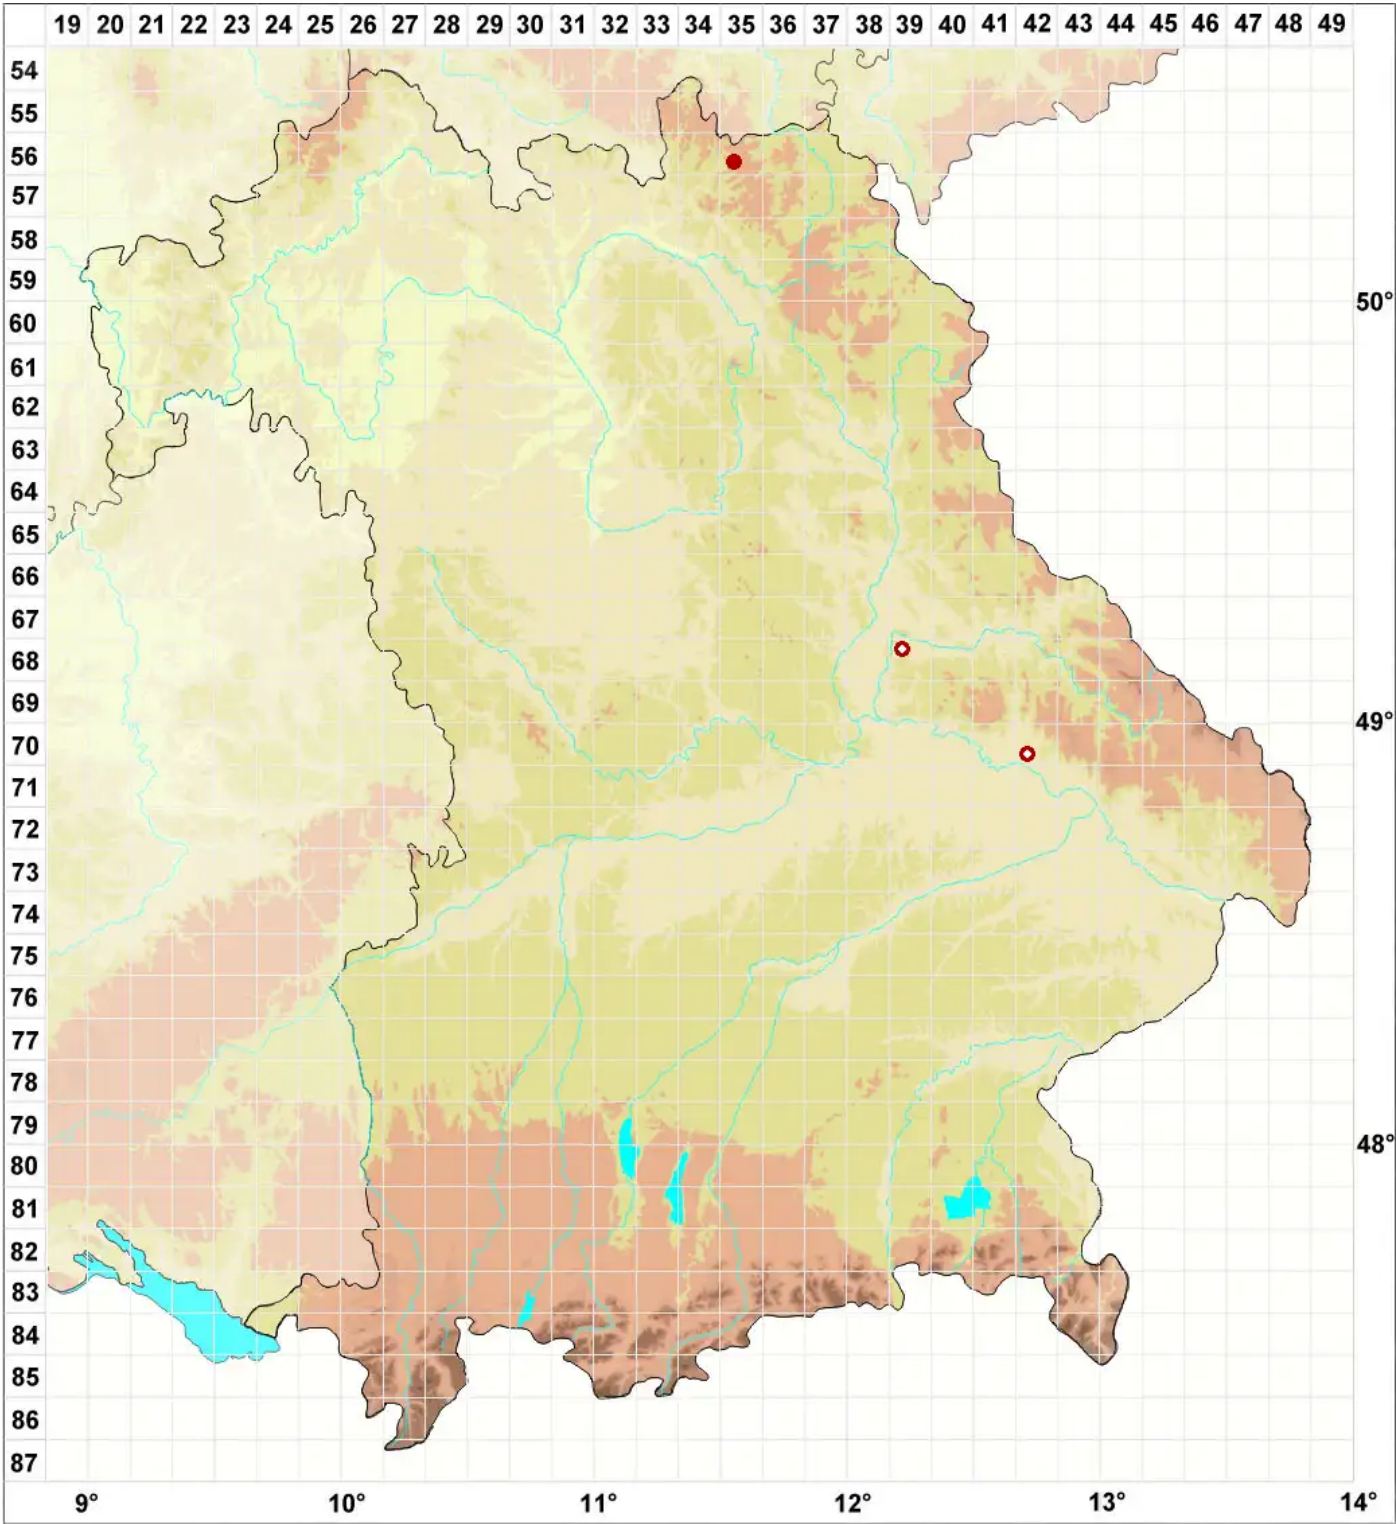

# Lecanora subplanata Nyl.

Legende:

- Symbole:**  
 Ausgefülltes Symbol:  
 Zeitraum von 1980 bis heute (Aktuelle Angabe)  
 Leeres Symbol:  
 Zeitraum vor 1980 (Altangabe)  
 Quadrat: Herbarbeleg