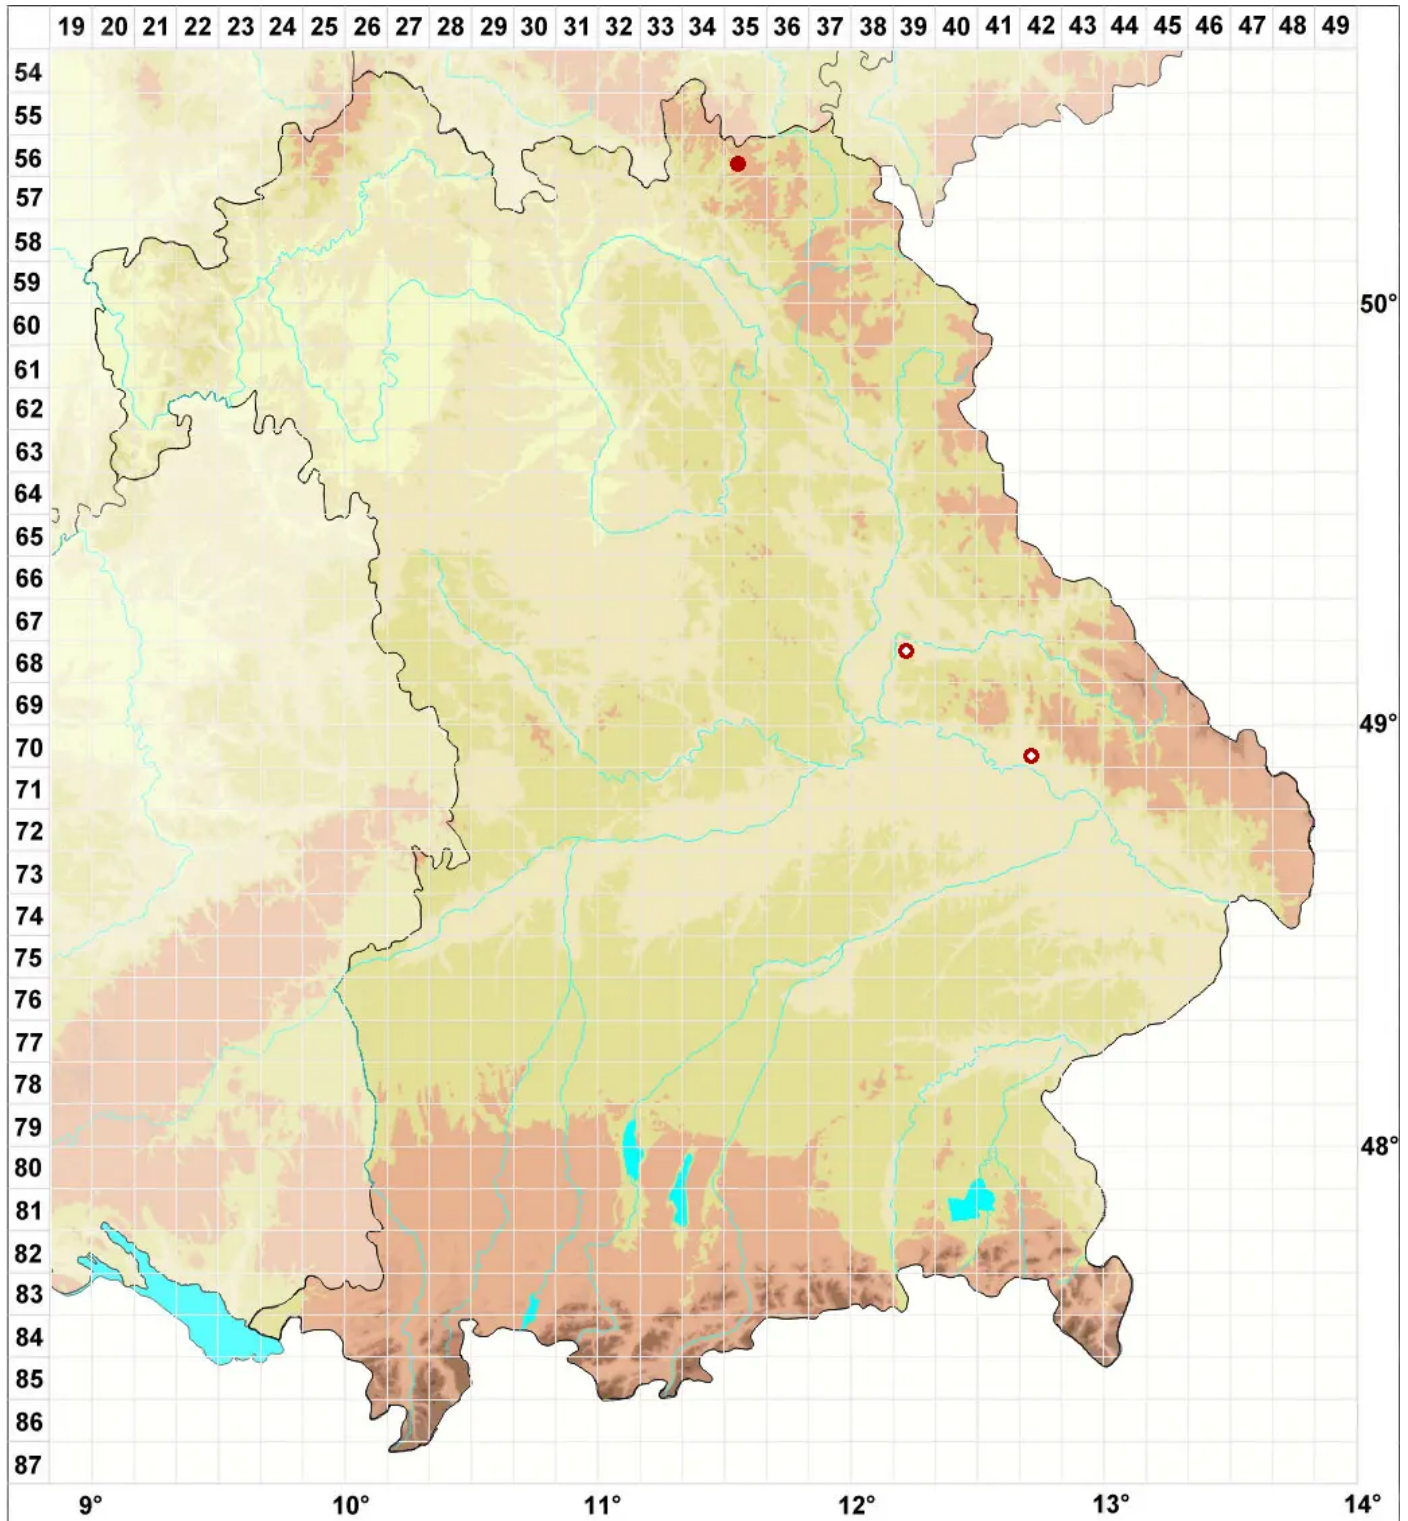

# Lecanora subplanata Nyl.

Legende:

**Symbole:**

Ausgefülltes Symbol:  
Zeitraum von 1980 bis heute (Aktuelle Angabe)

Leeres Symbol:  
Zeitraum vor 1980 (Altangabe)

Quadrat: Herbarbeleg