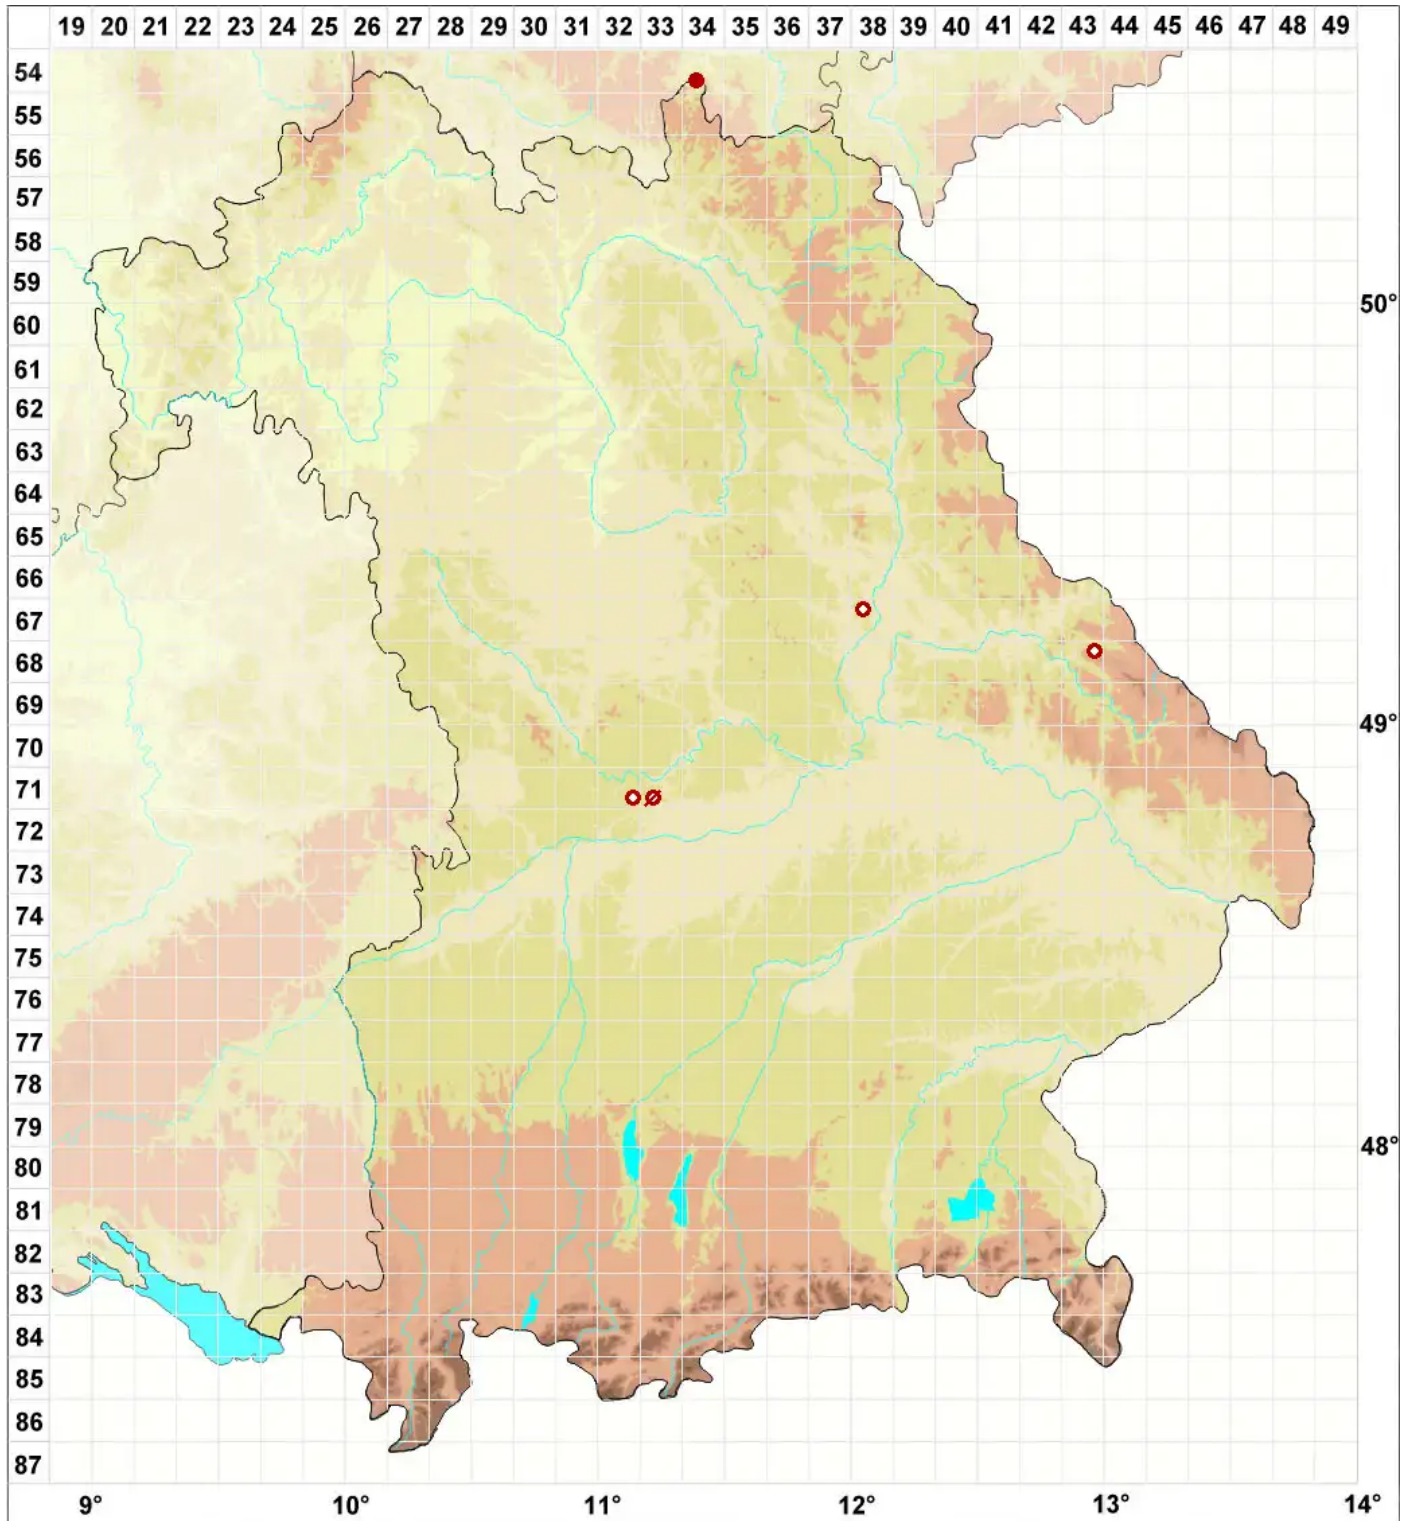

# Lecanora swartzii (Ach.) Ach.

Swartz' Kuchenflechte

Legende:

- Symbole:**  
Ausgefülltes Symbol:  
Zeitraum von 1980 bis heute (Aktuelle Angabe)  
Leeres Symbol:  
Zeitraum vor 1980 (Altangabe)  
Quadrat: Herbarbeleg