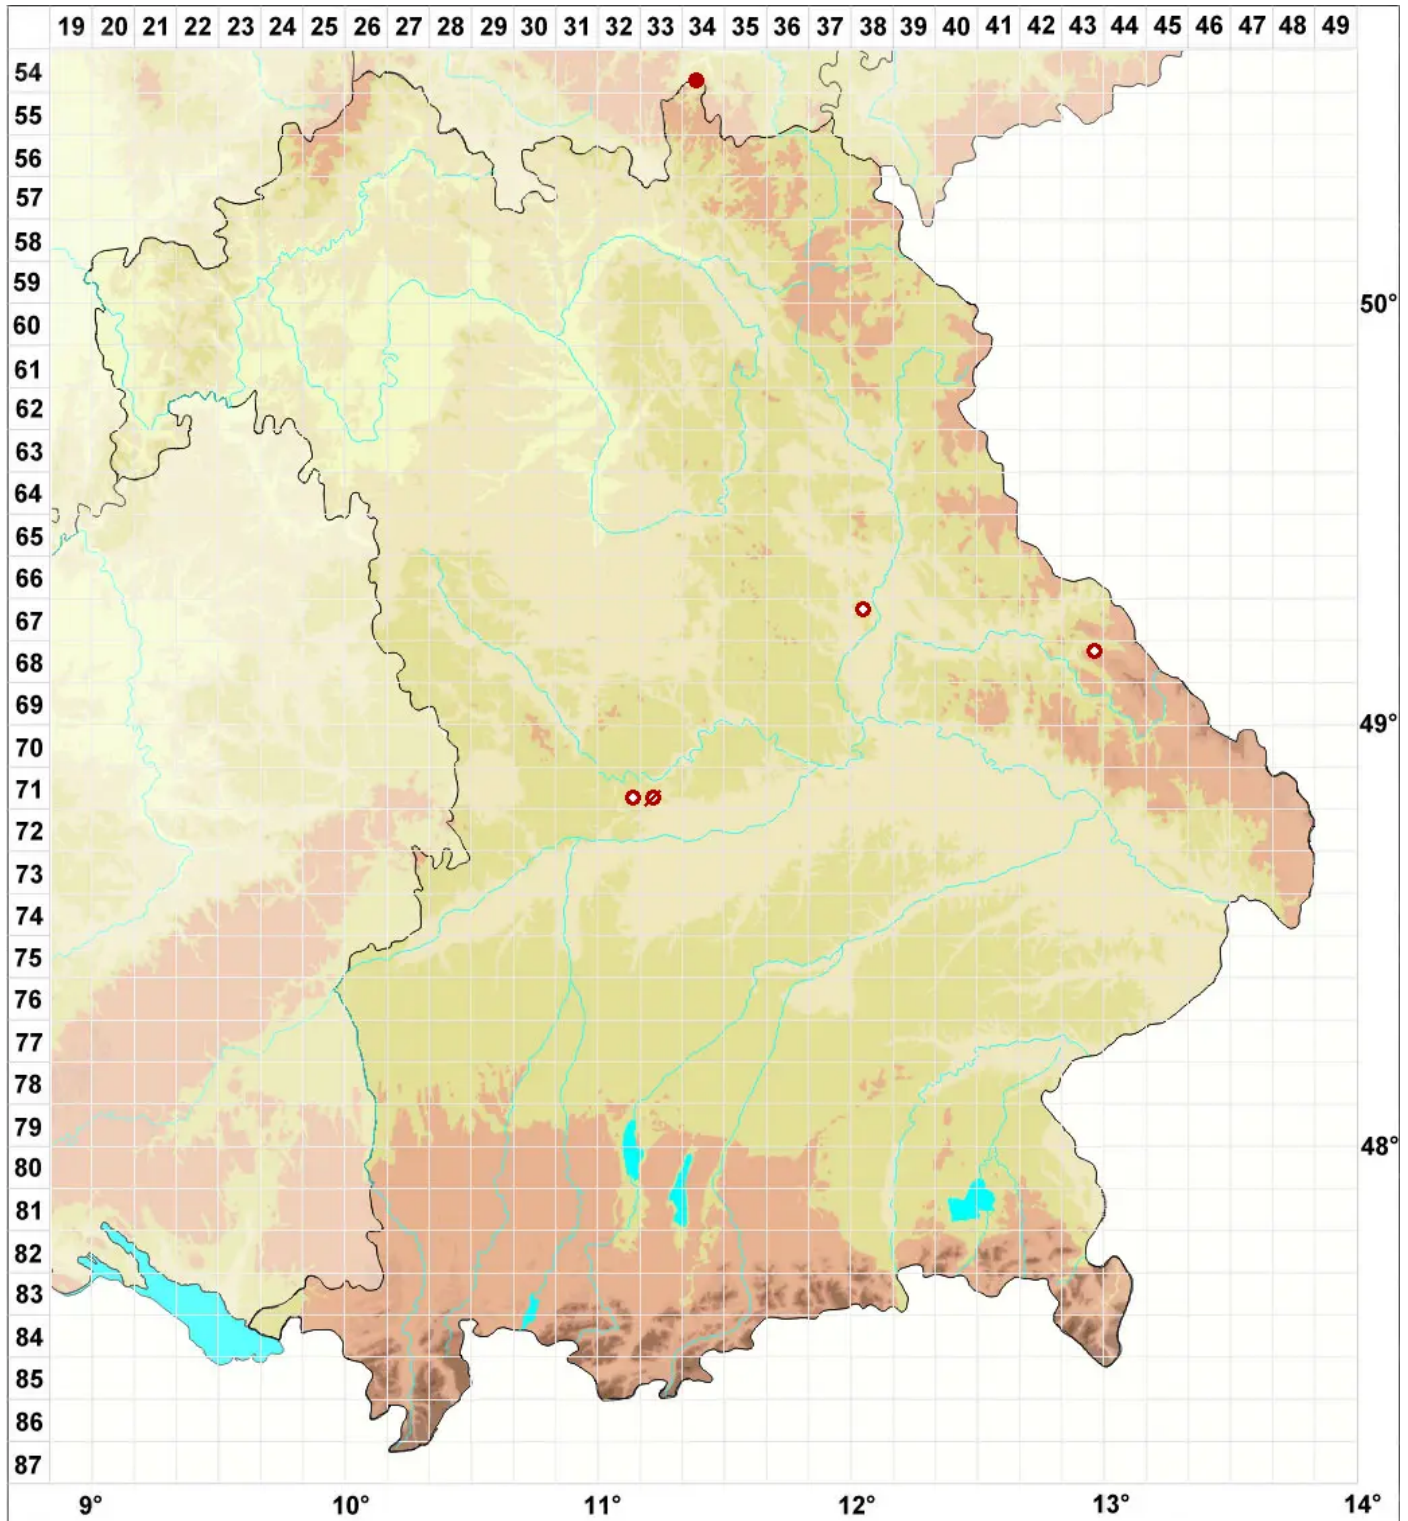

# Lecanora swartzii (Ach.) Ach.

Swartz' Kuchenflechte

Legende:

**Symbole:**

Ausgefülltes Symbol:  
Zeitraum von 1980 bis heute (Aktuelle Angabe)

Leeres Symbol:  
Zeitraum vor 1980 (Altangabe)

Quadrat: Herbarbeleg