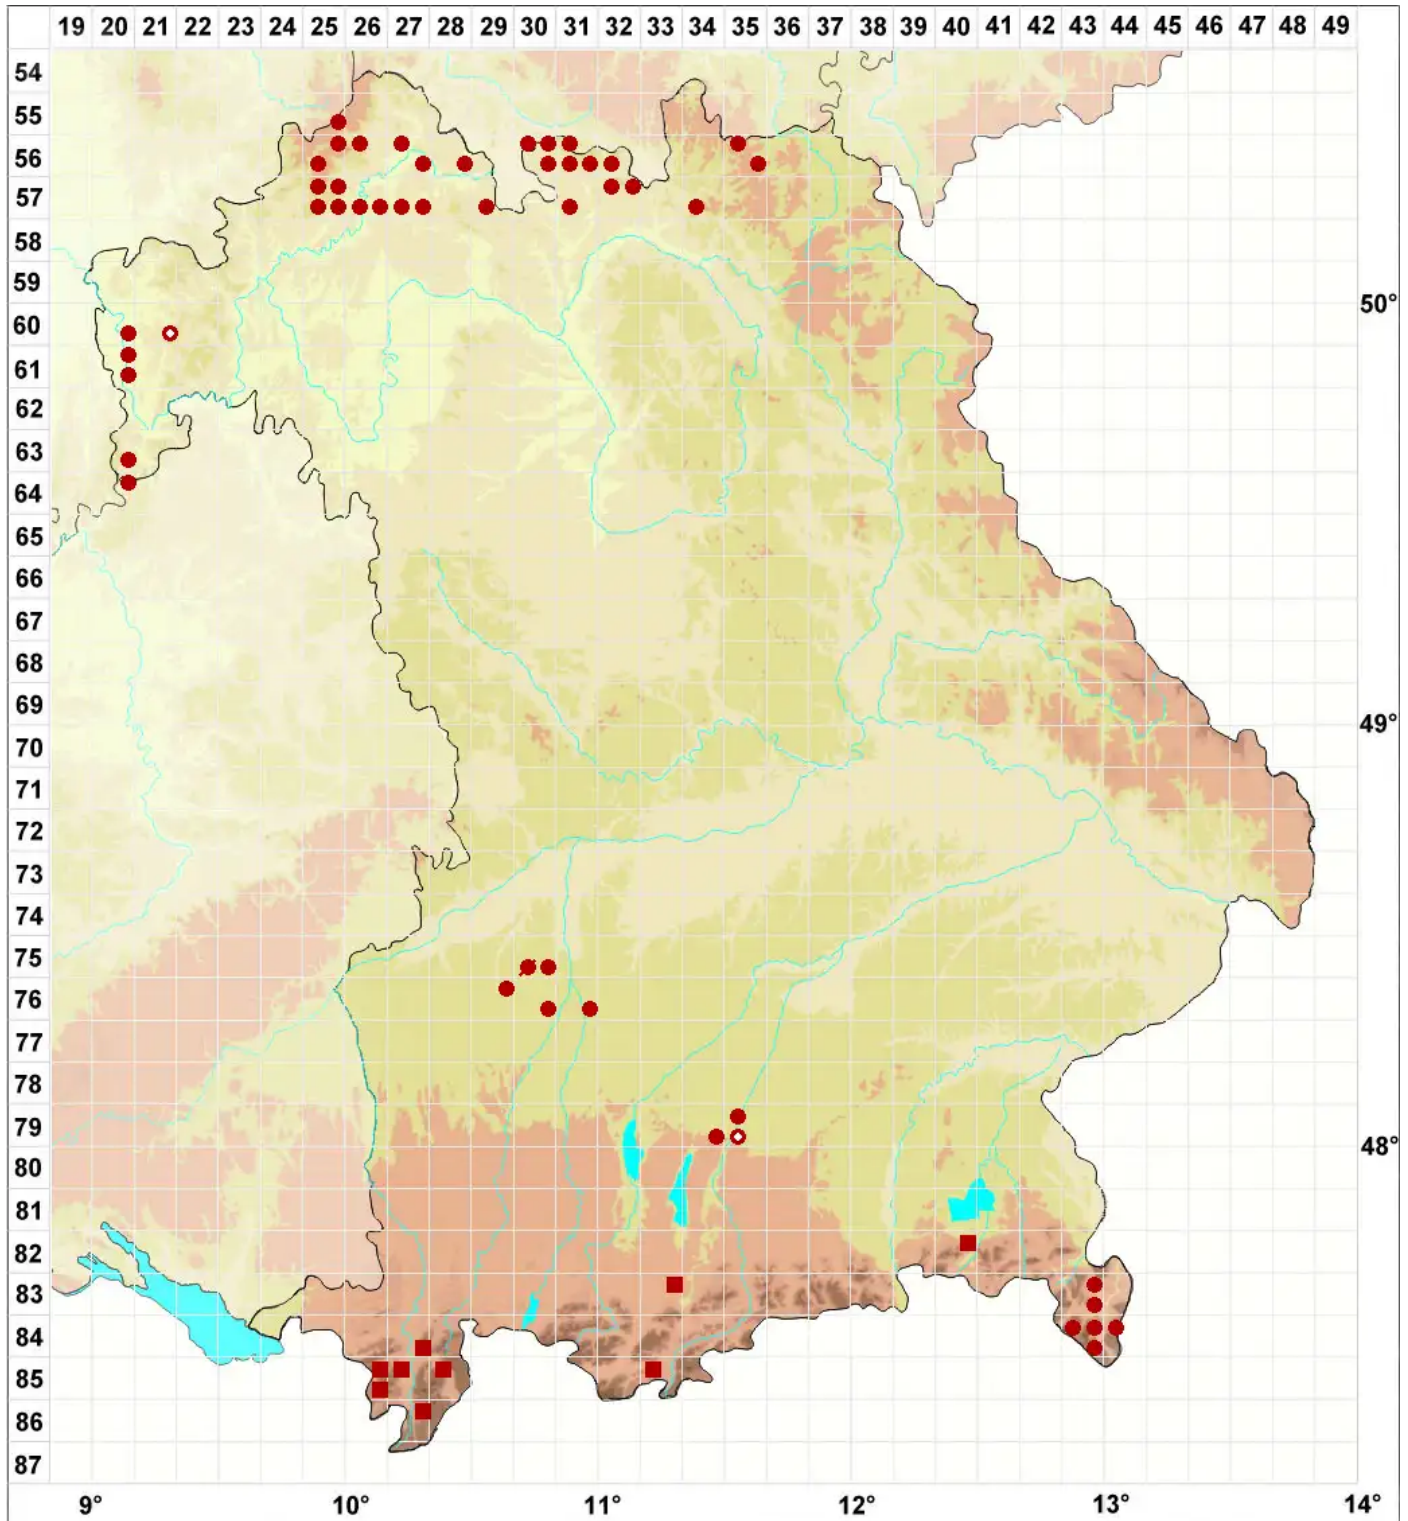

Lecanora subrugosa Nyl.

Runzelige Kuchenflechte

Legende:

Symbole:
Ausgefülltes Symbol:
Zeitraum von 1980 bis heute (Aktuelle Angabe)
Leeres Symbol:
Zeitraum vor 1980 (Altangabe)
Quadrat: Herbarbeleg