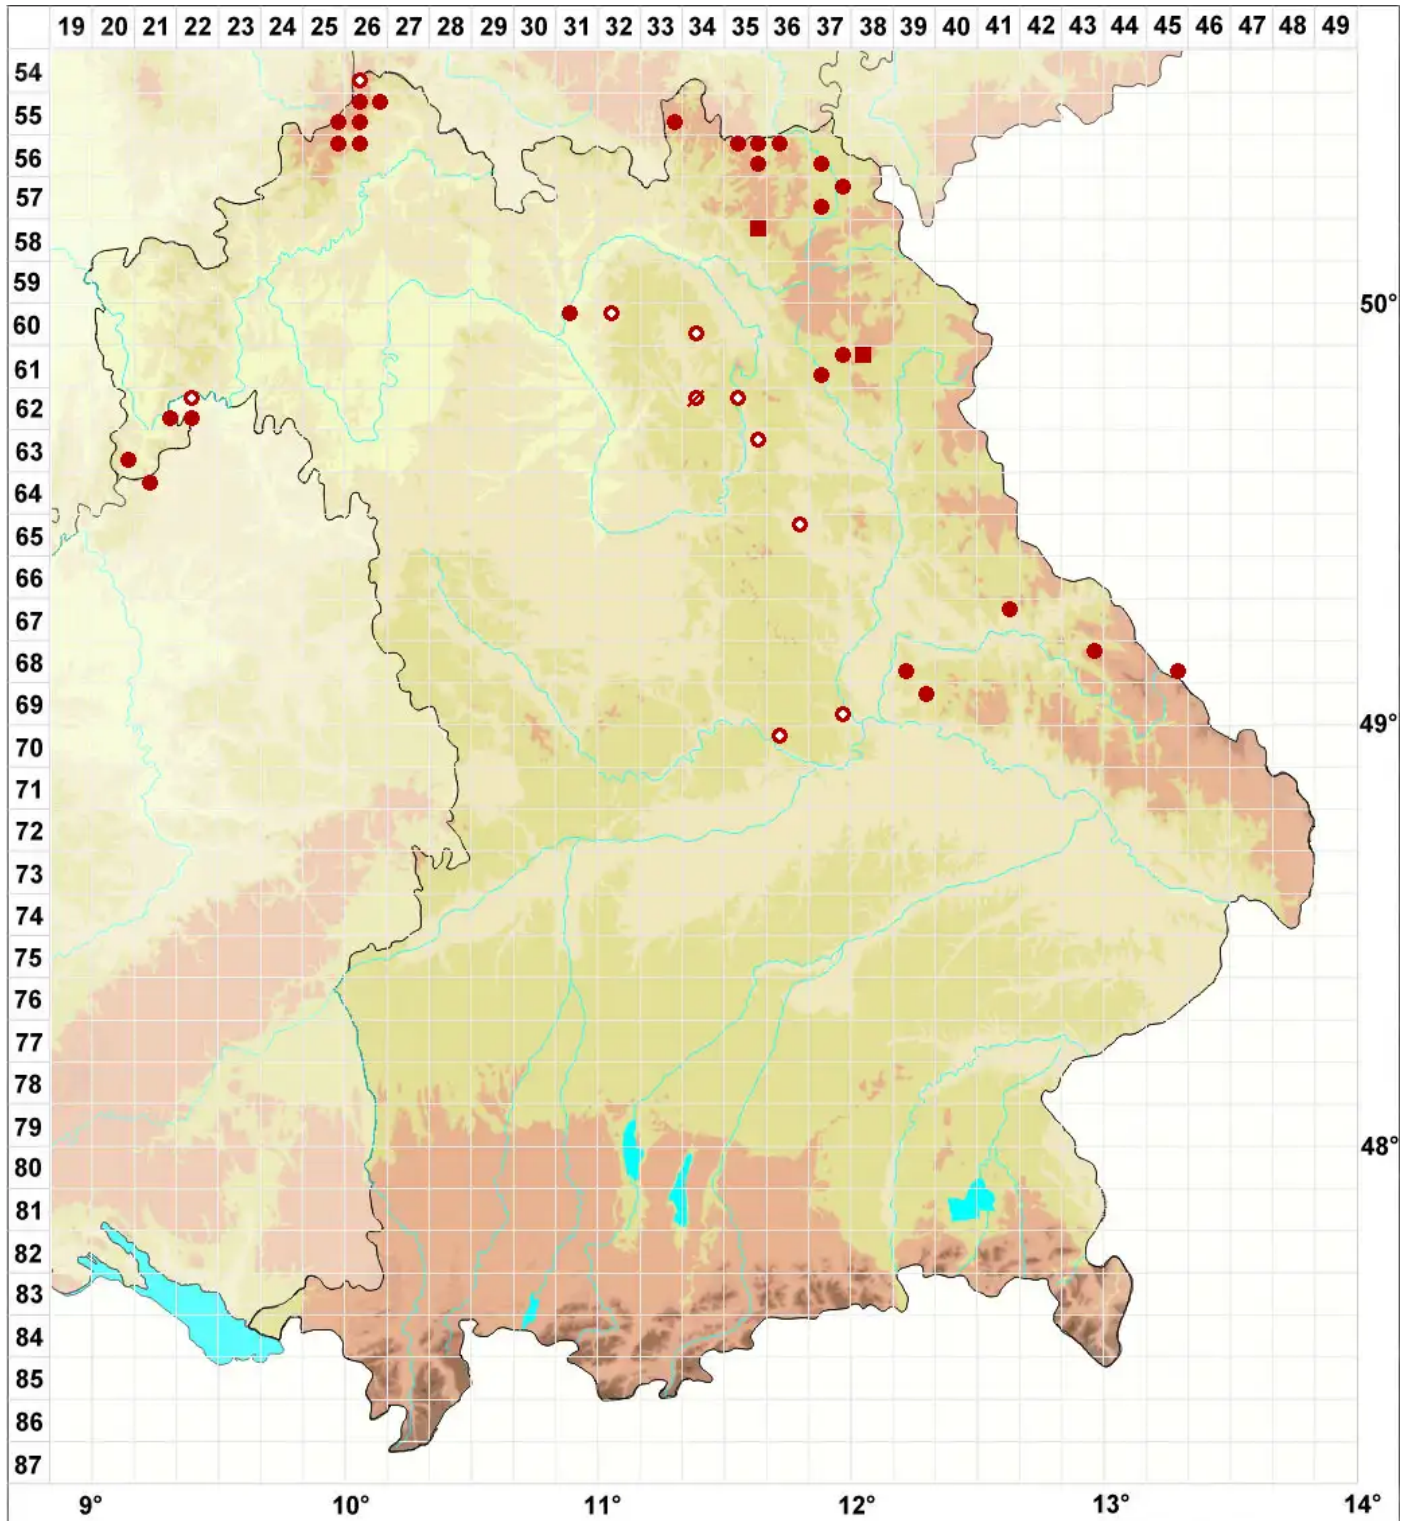

Lecanora sulphurea (Hoffm.) Ach.

Schwefelgelbe Kuchenflechte

Legende:

Symbole:

Ausgefülltes Symbol:
Zeitraum von 1980 bis heute (Aktuelle Angabe)

Leeres Symbol:
Zeitraum vor 1980 (Altangabe)

Quadrat: Herbarbeleg