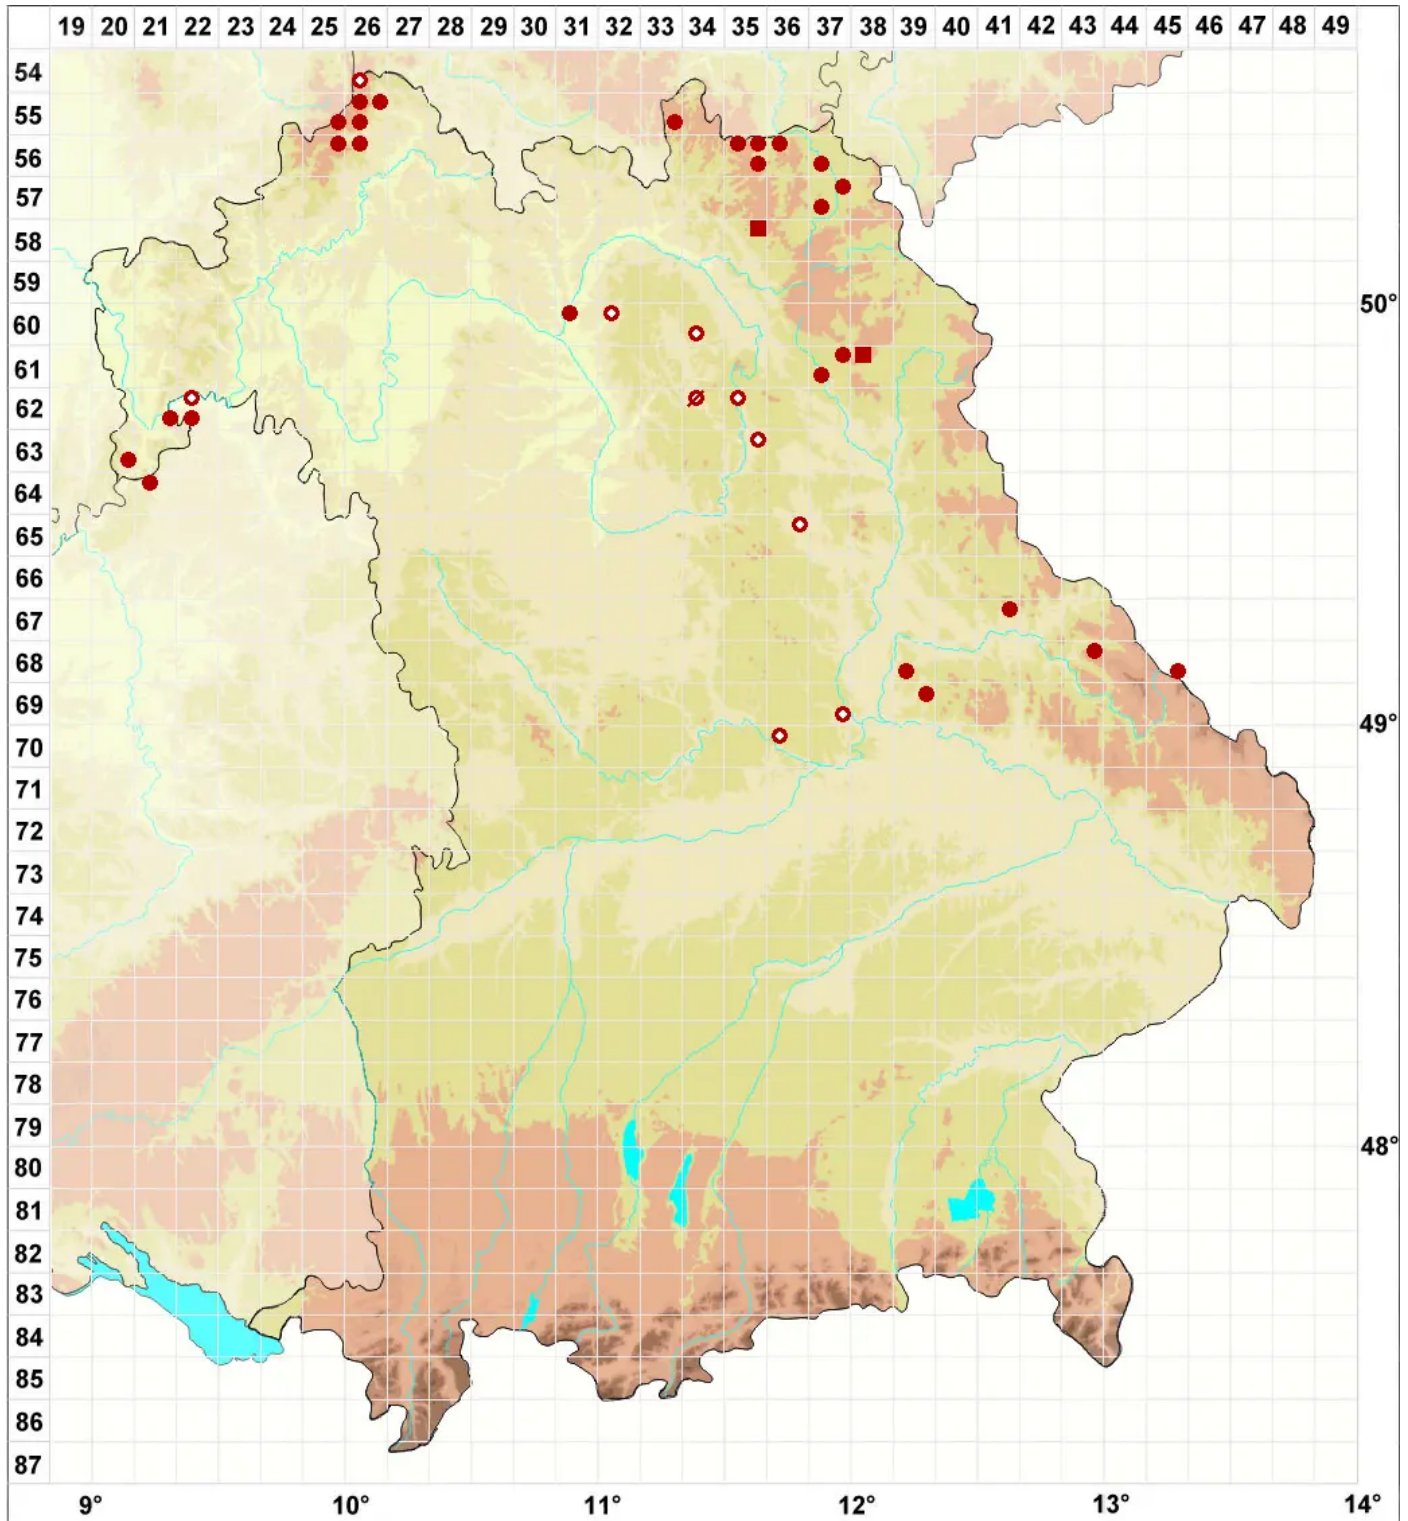

Lecanora sulphurea (Hoffm.) Ach.

Schwefelgelbe Kuchenflechte

Legende:

Symbole:

Ausgefülltes Symbol:
Zeitraum von 1980 bis heute (Aktuelle Angabe)

Leeres Symbol:
Zeitraum vor 1980 (Altangabe)

Quadrat: Herbarbeleg