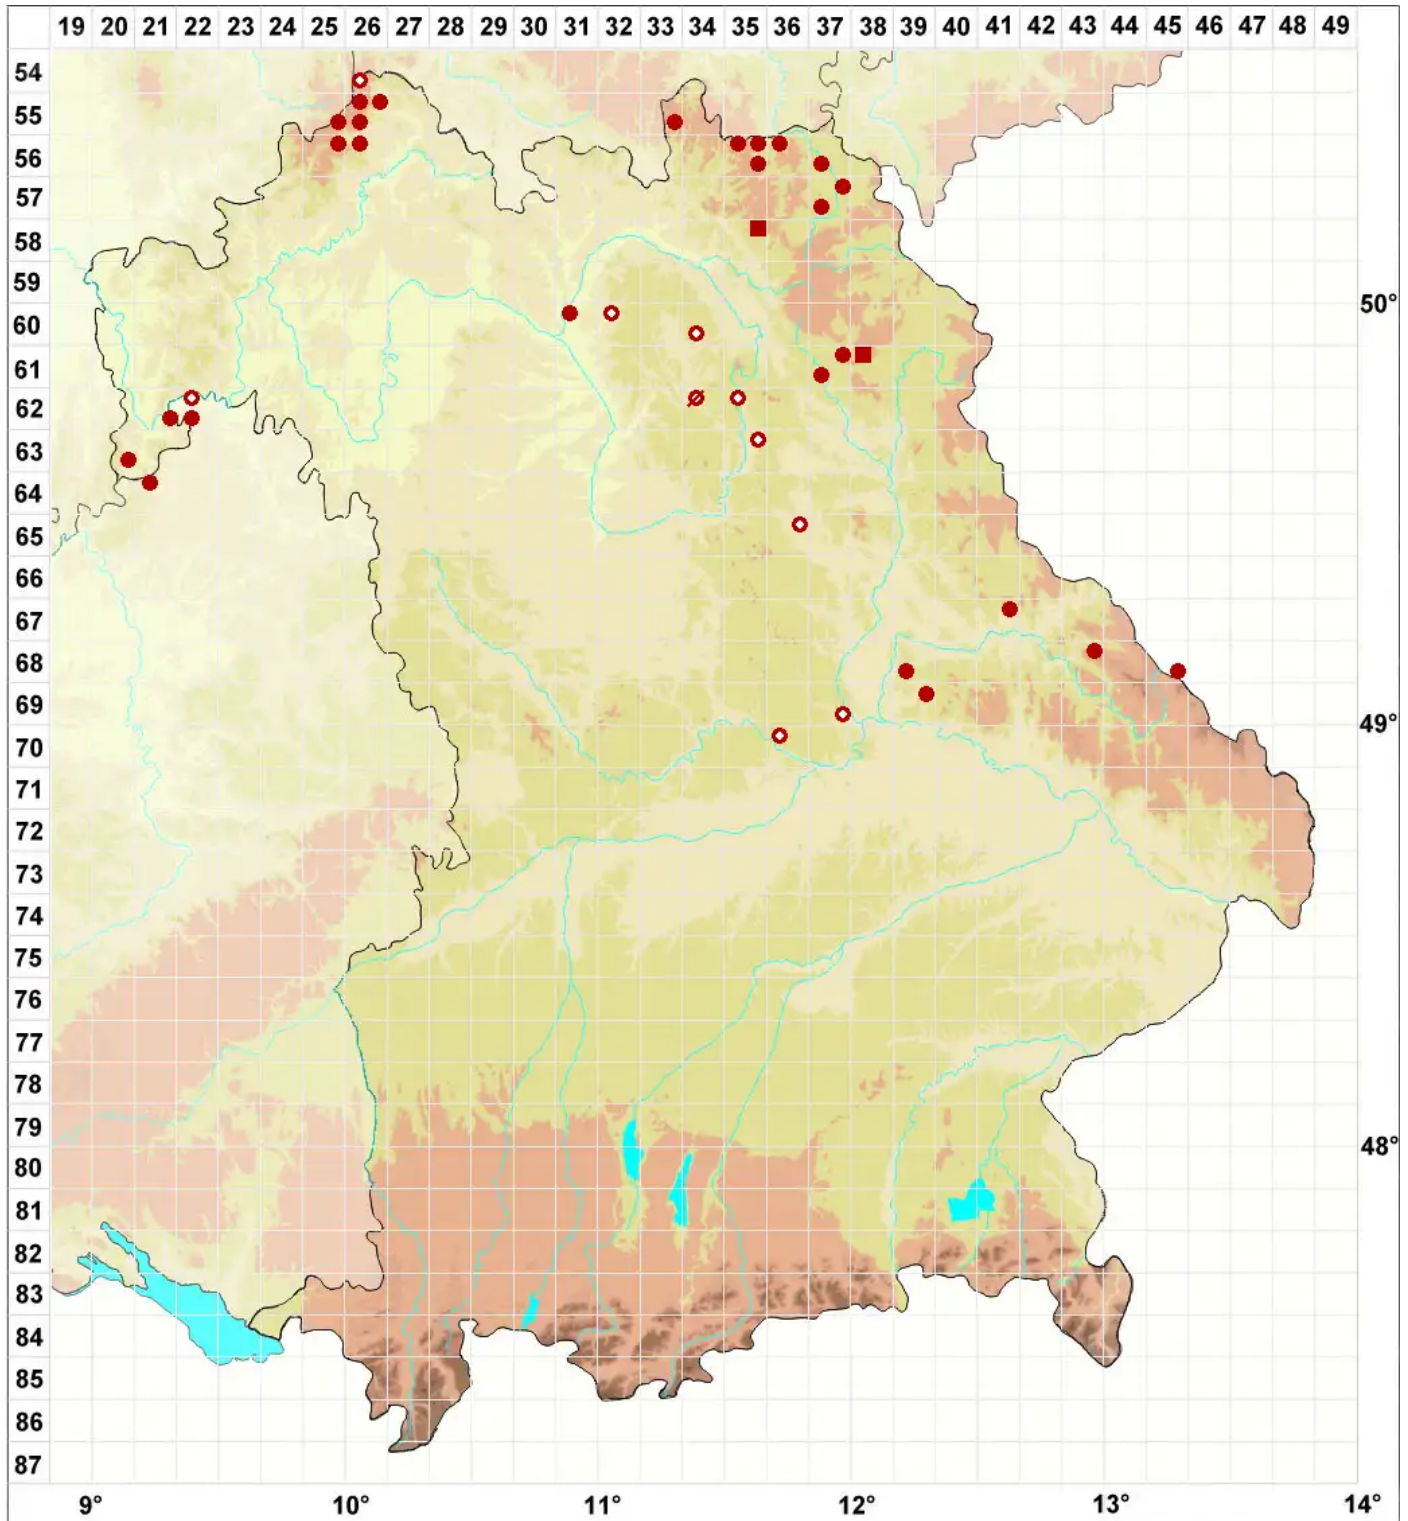

# Lecanora sulphurea (Hoffm.) Ach.

## Schwefelgelbe Kuchenflechte

Legende:

**Symbole:**

Ausgefülltes Symbol:  
Zeitraum von 1980 bis heute (Aktuelle Angabe)

Leeres Symbol:  
Zeitraum vor 1980 (Altangabe)

Quadrat: Herbarbeleg