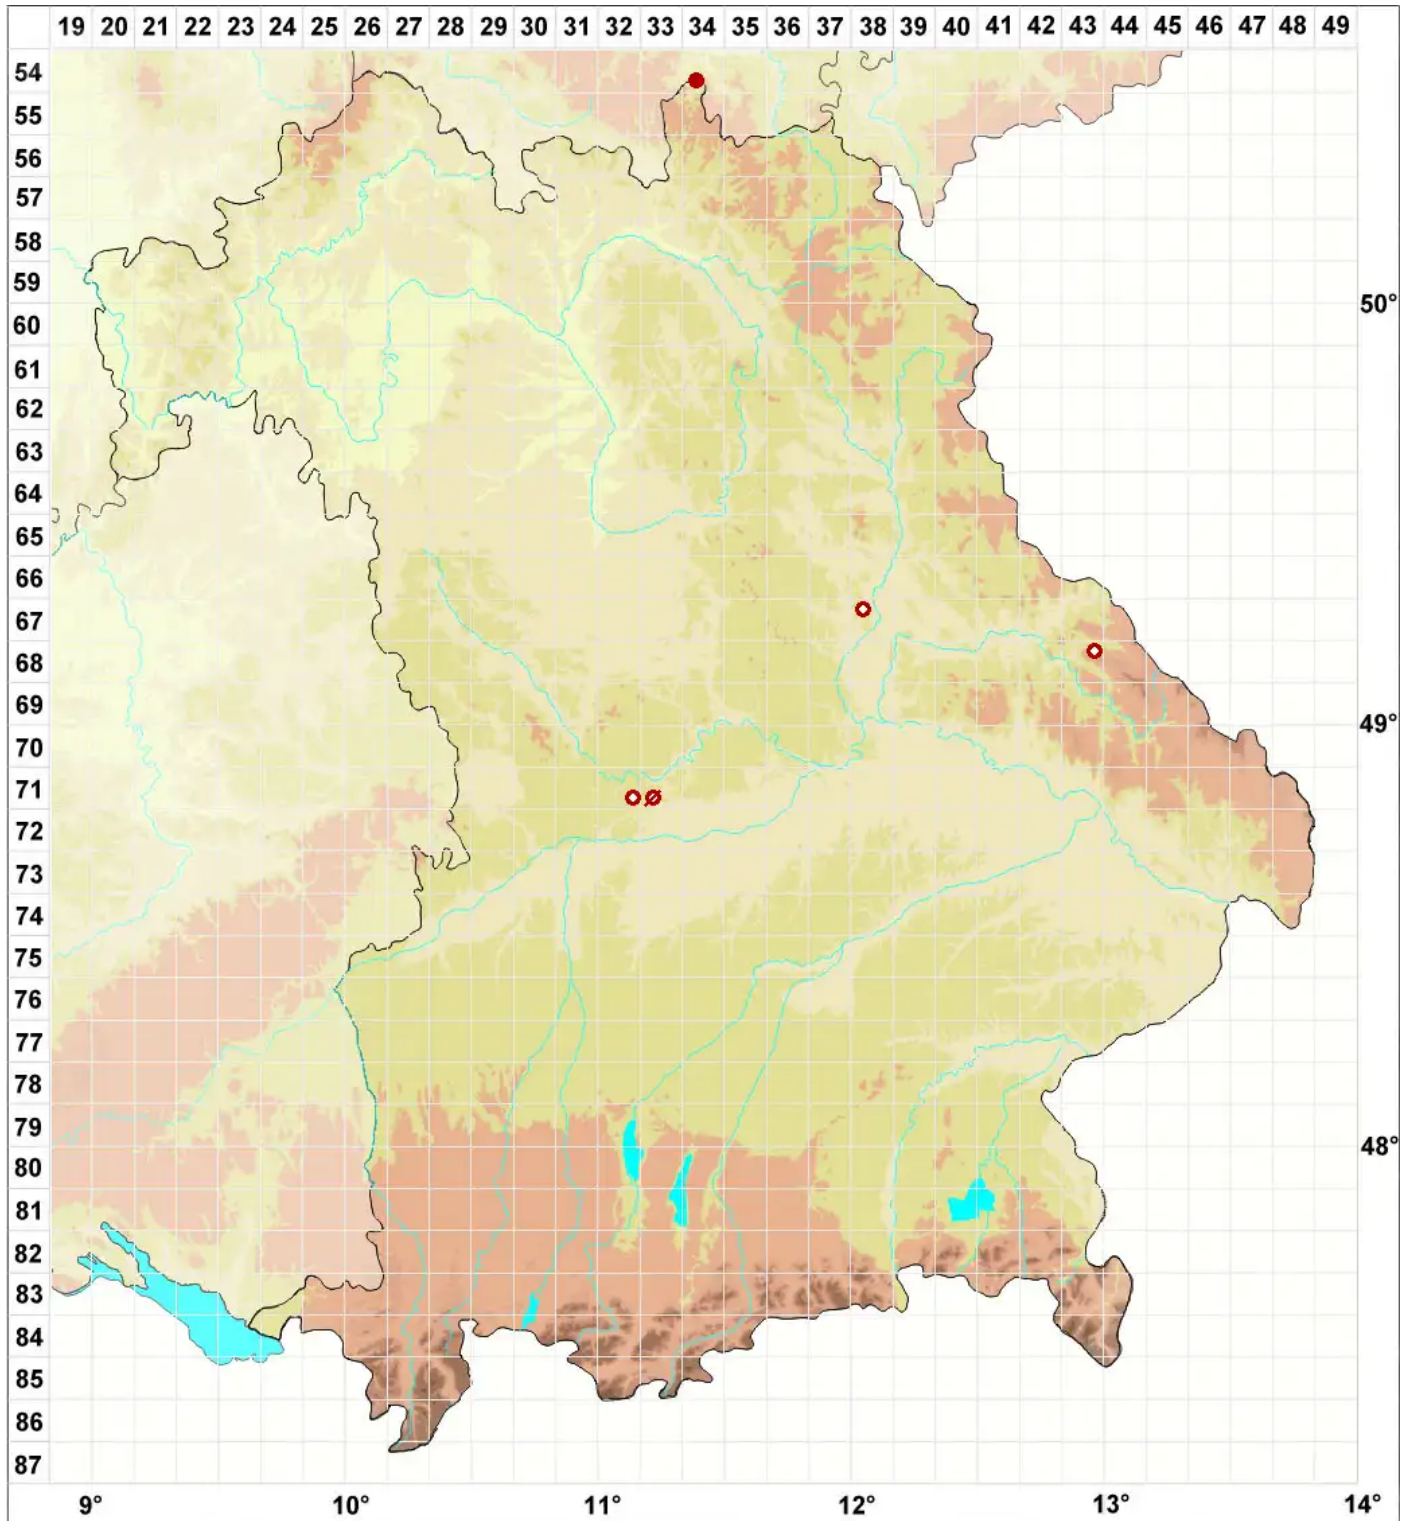

Lecanora swartzii (Ach.) Ach.

Swartz' Kuchenflechte

Legende:

Symbole:

Ausgefülltes Symbol:
Zeitraum von 1980 bis heute (Aktuelle Angabe)

Leeres Symbol:
Zeitraum vor 1980 (Altangabe)

Quadrat: Herbarbeleg