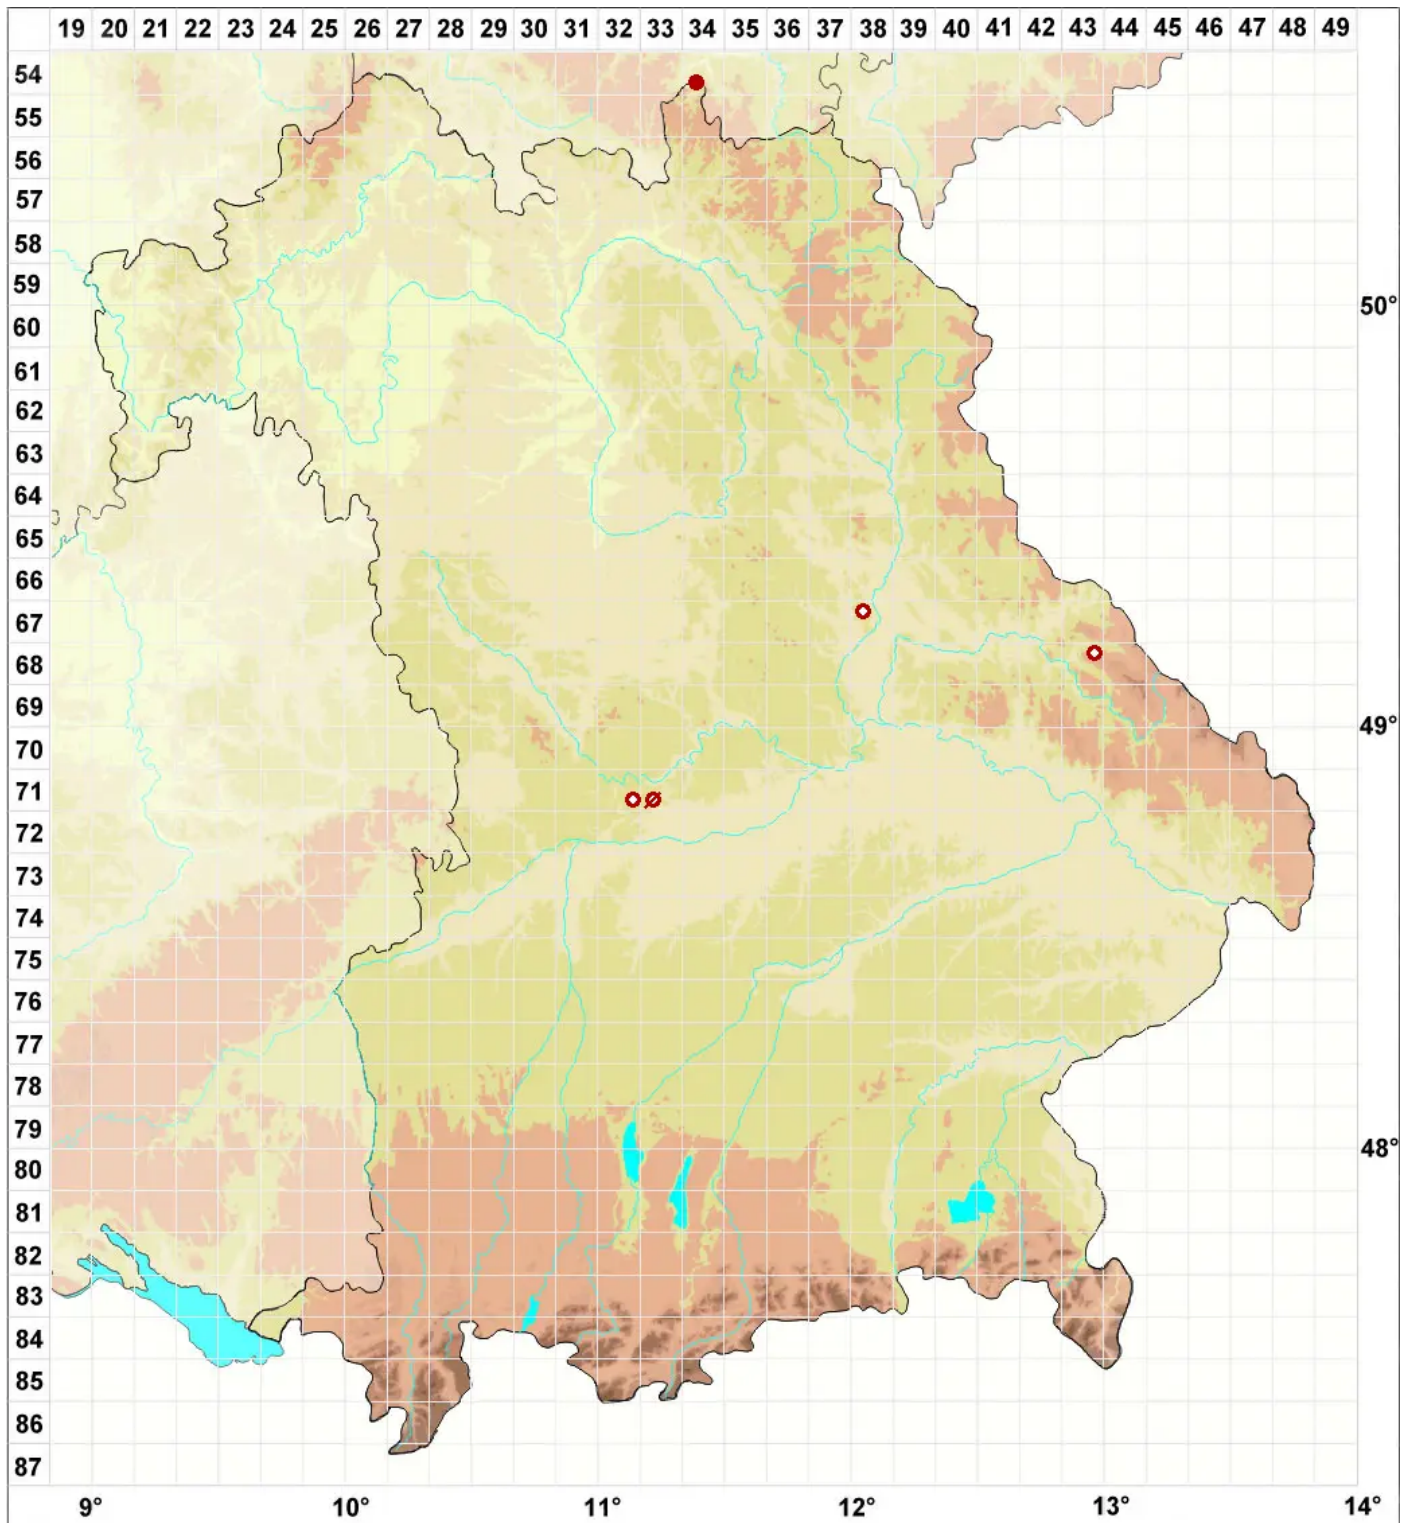

Lecanora swartzii (Ach.) Ach.

Swartz' Kuchenflechte

Legende:

Symbole:

Ausgefülltes Symbol:
Zeitraum von 1980 bis heute (Aktuelle Angabe)

Leeres Symbol:
Zeitraum vor 1980 (Altangabe)

Quadrat: Herbarbeleg