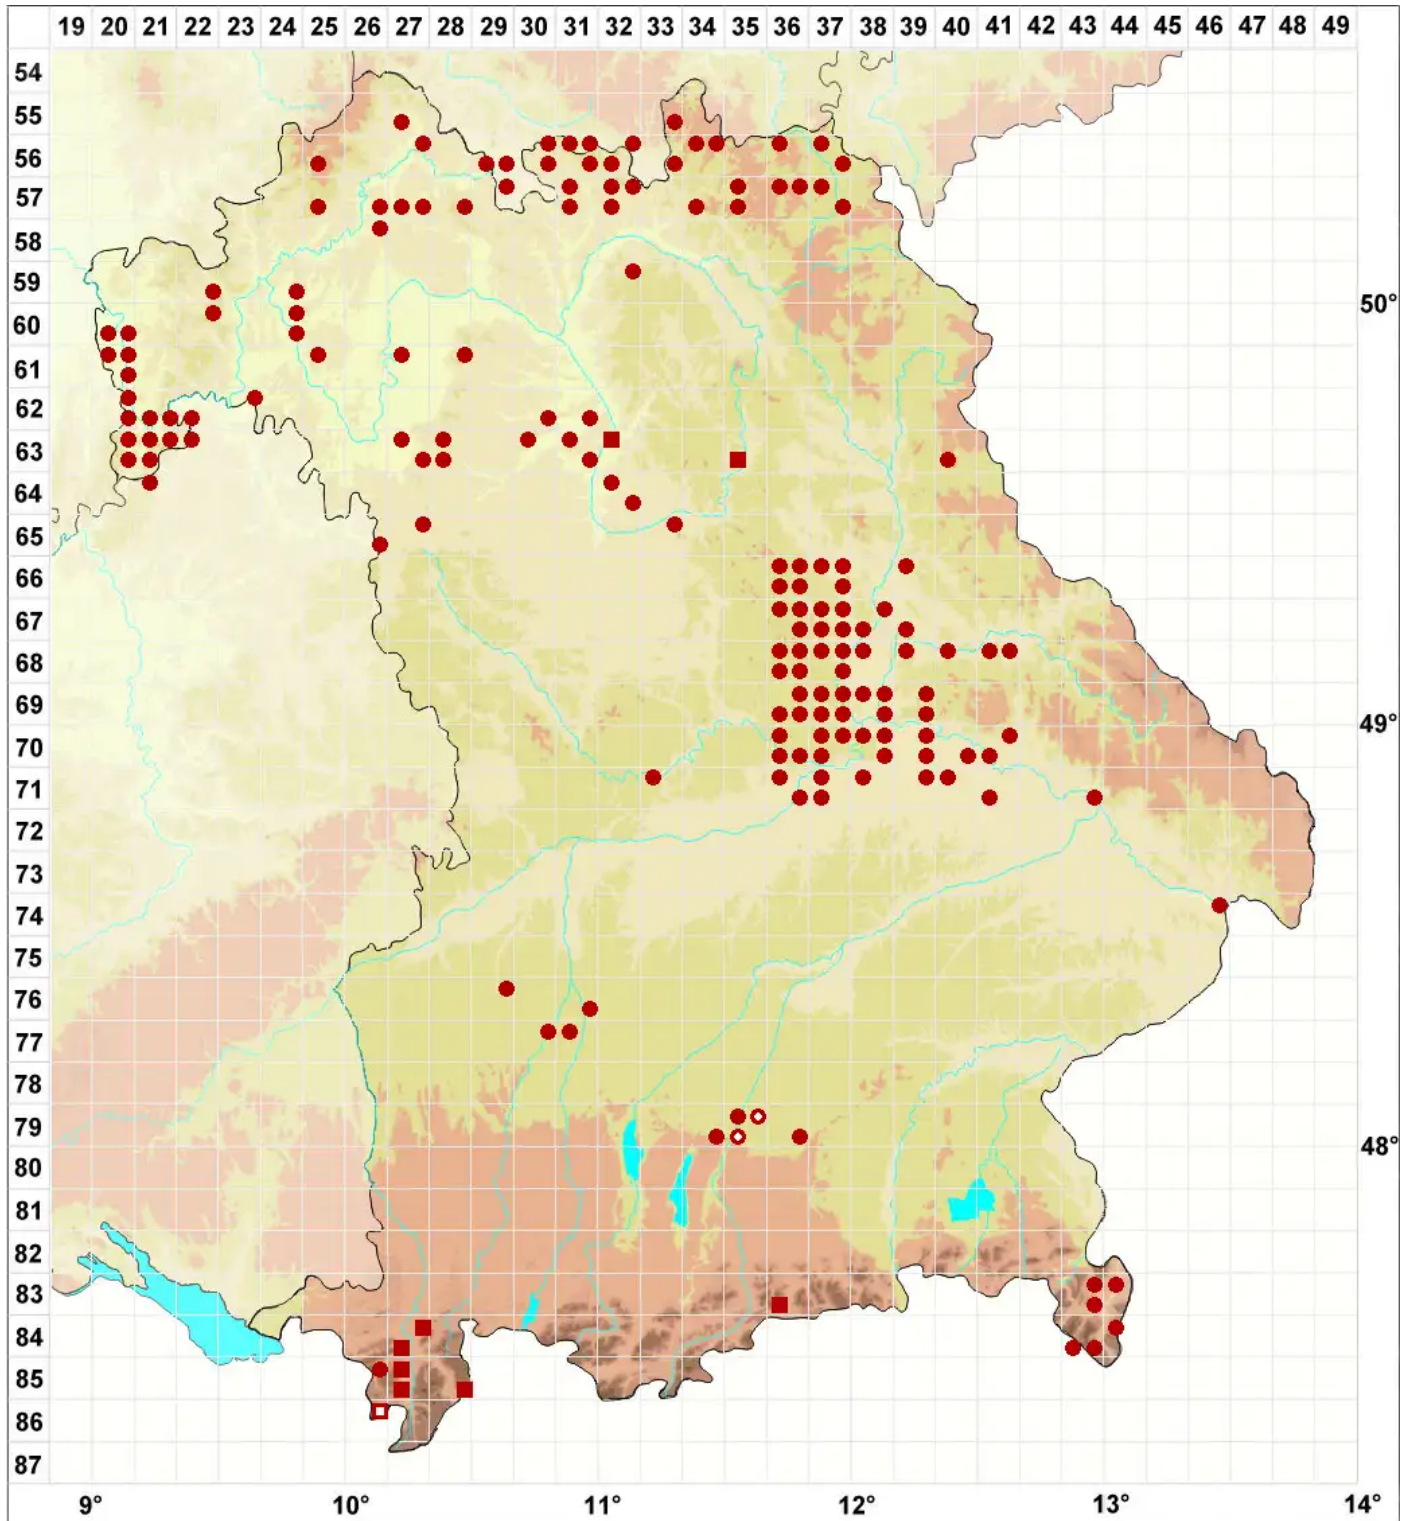

Lecanora symmicta (Ach.) Ach.

Randlose Kuchenflechte

Legende:

Symbole:
Ausgefülltes Symbol:
Zeitraum von 1980 bis heute (Aktuelle Angabe)
Leeres Symbol:
Zeitraum vor 1980 (Altangabe)
Quadrat: Herbarbeleg