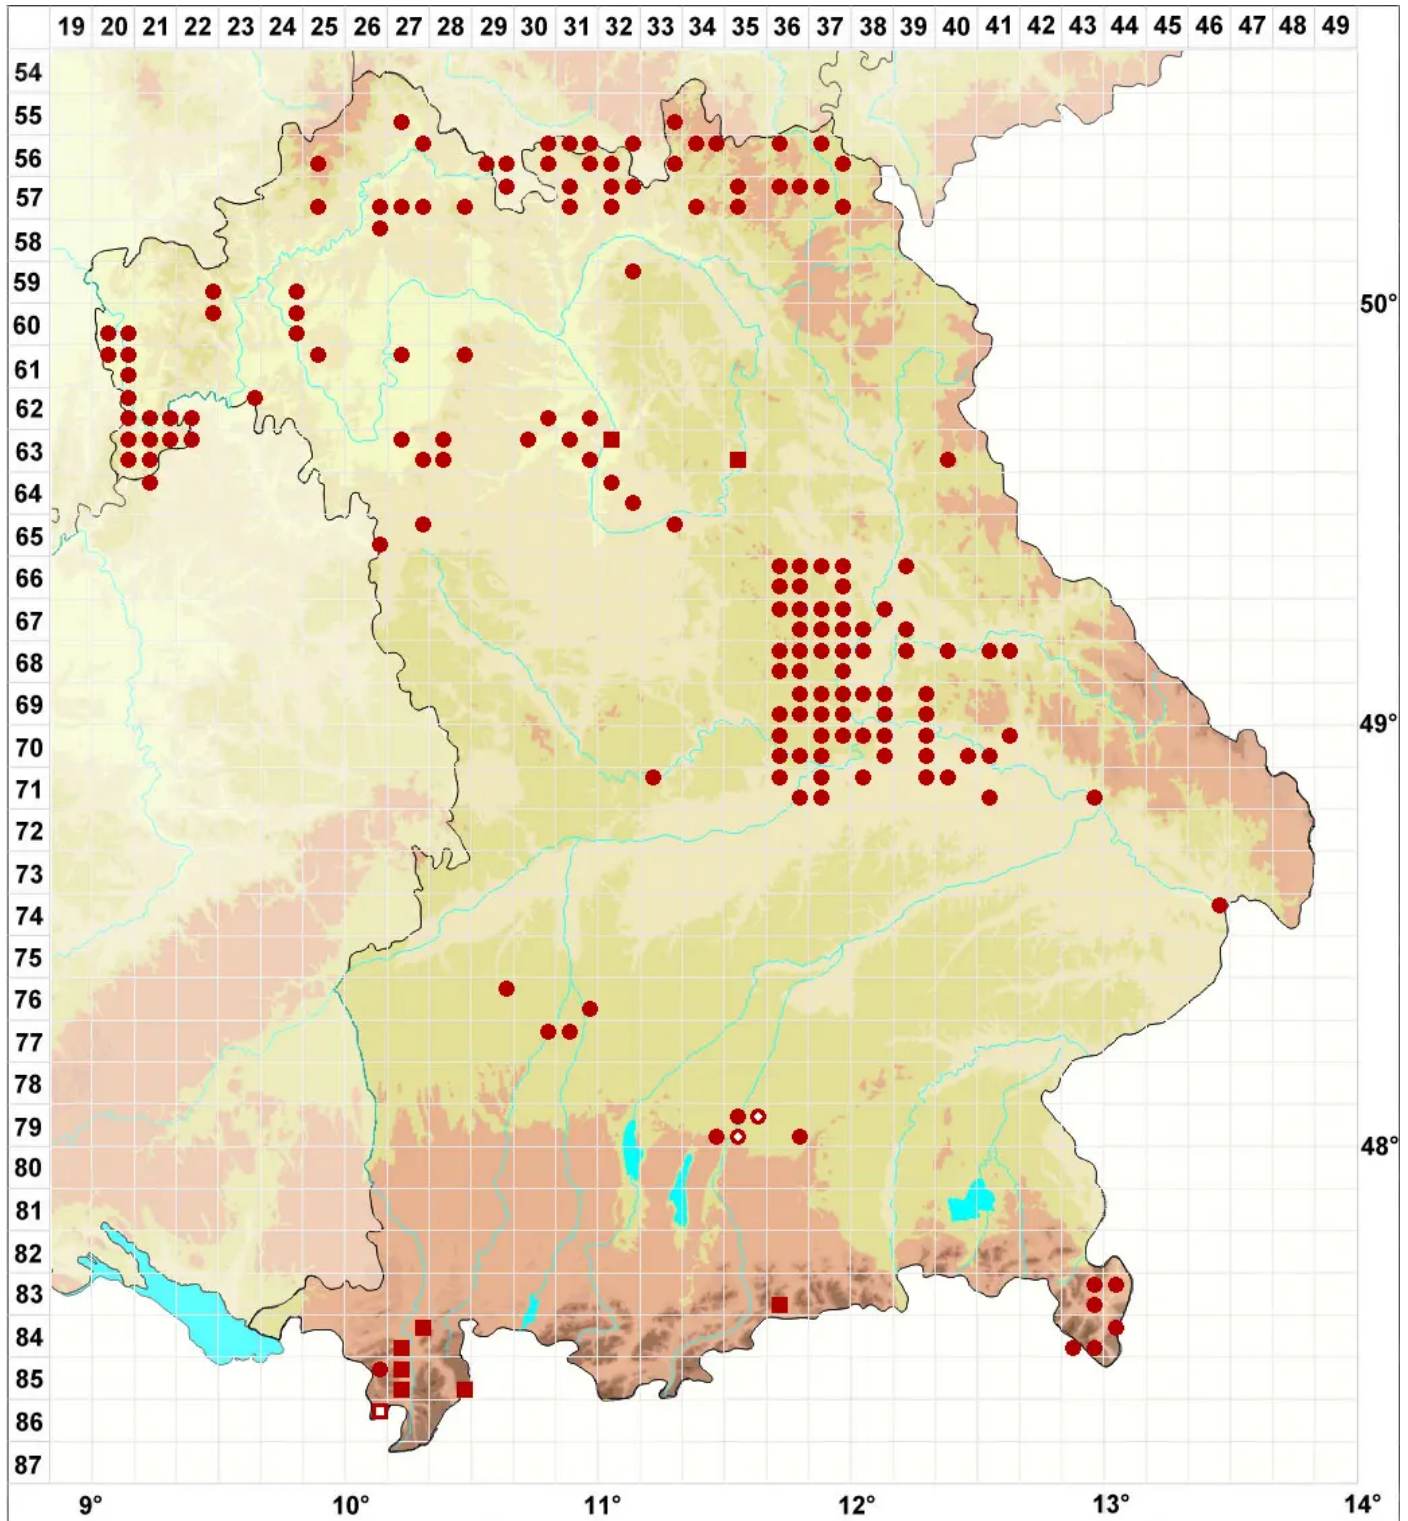

Lecanora symmicta (Ach.) Ach.

Randlose Kuchenflechte

Legende:

Symbole:
Ausgefülltes Symbol:
Zeitraum von 1980 bis heute (Aktuelle Angabe)
Leeres Symbol:
Zeitraum vor 1980 (Altangabe)
Quadrat: Herbarbeleg