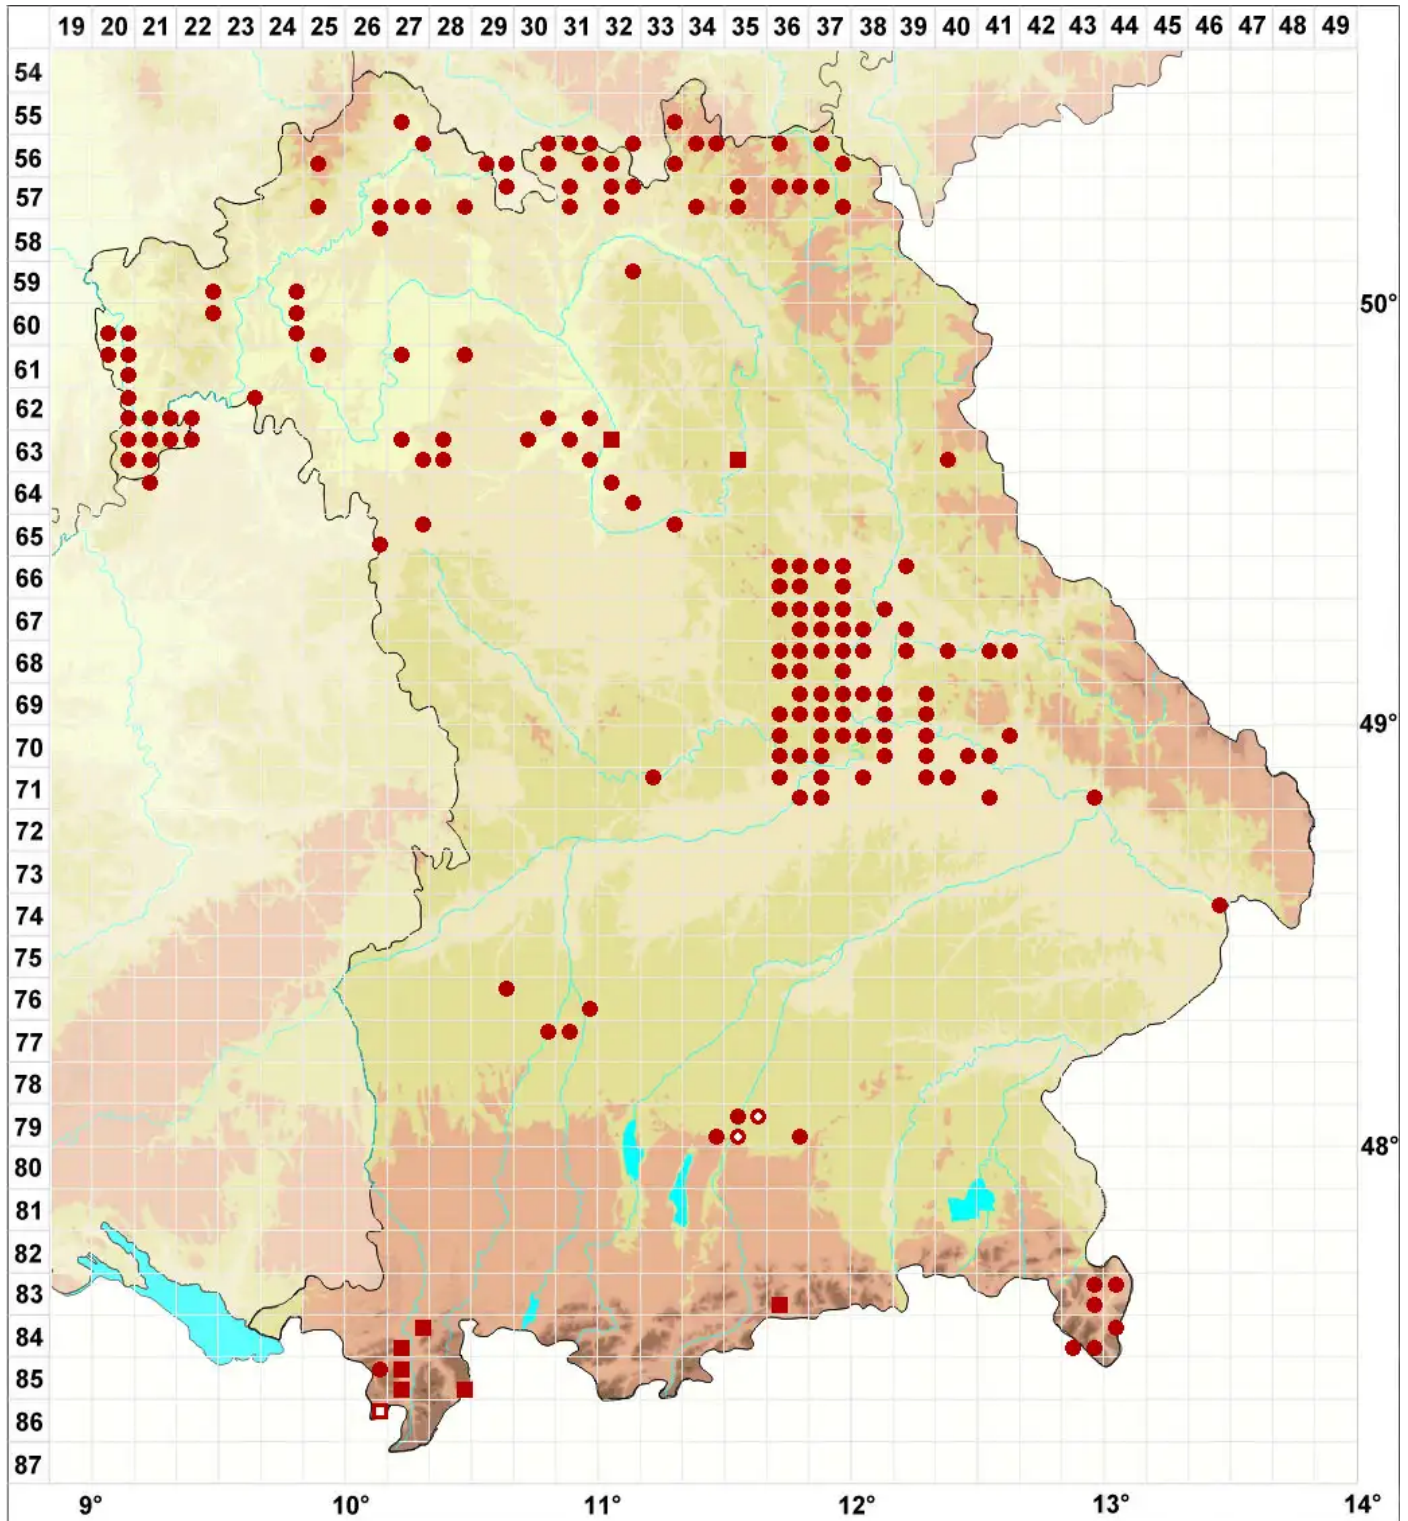

Lecanora symmicta (Ach.) Ach.

Randlose Kuchenflechte

Legende:

- Symbole:**
- Ausgefülltes Symbol:
Zeitraum von 1980 bis heute (Aktuelle Angabe)
 - Leeres Symbol:
Zeitraum vor 1980 (Altangabe)
 - Quadrat: Herbarbeleg