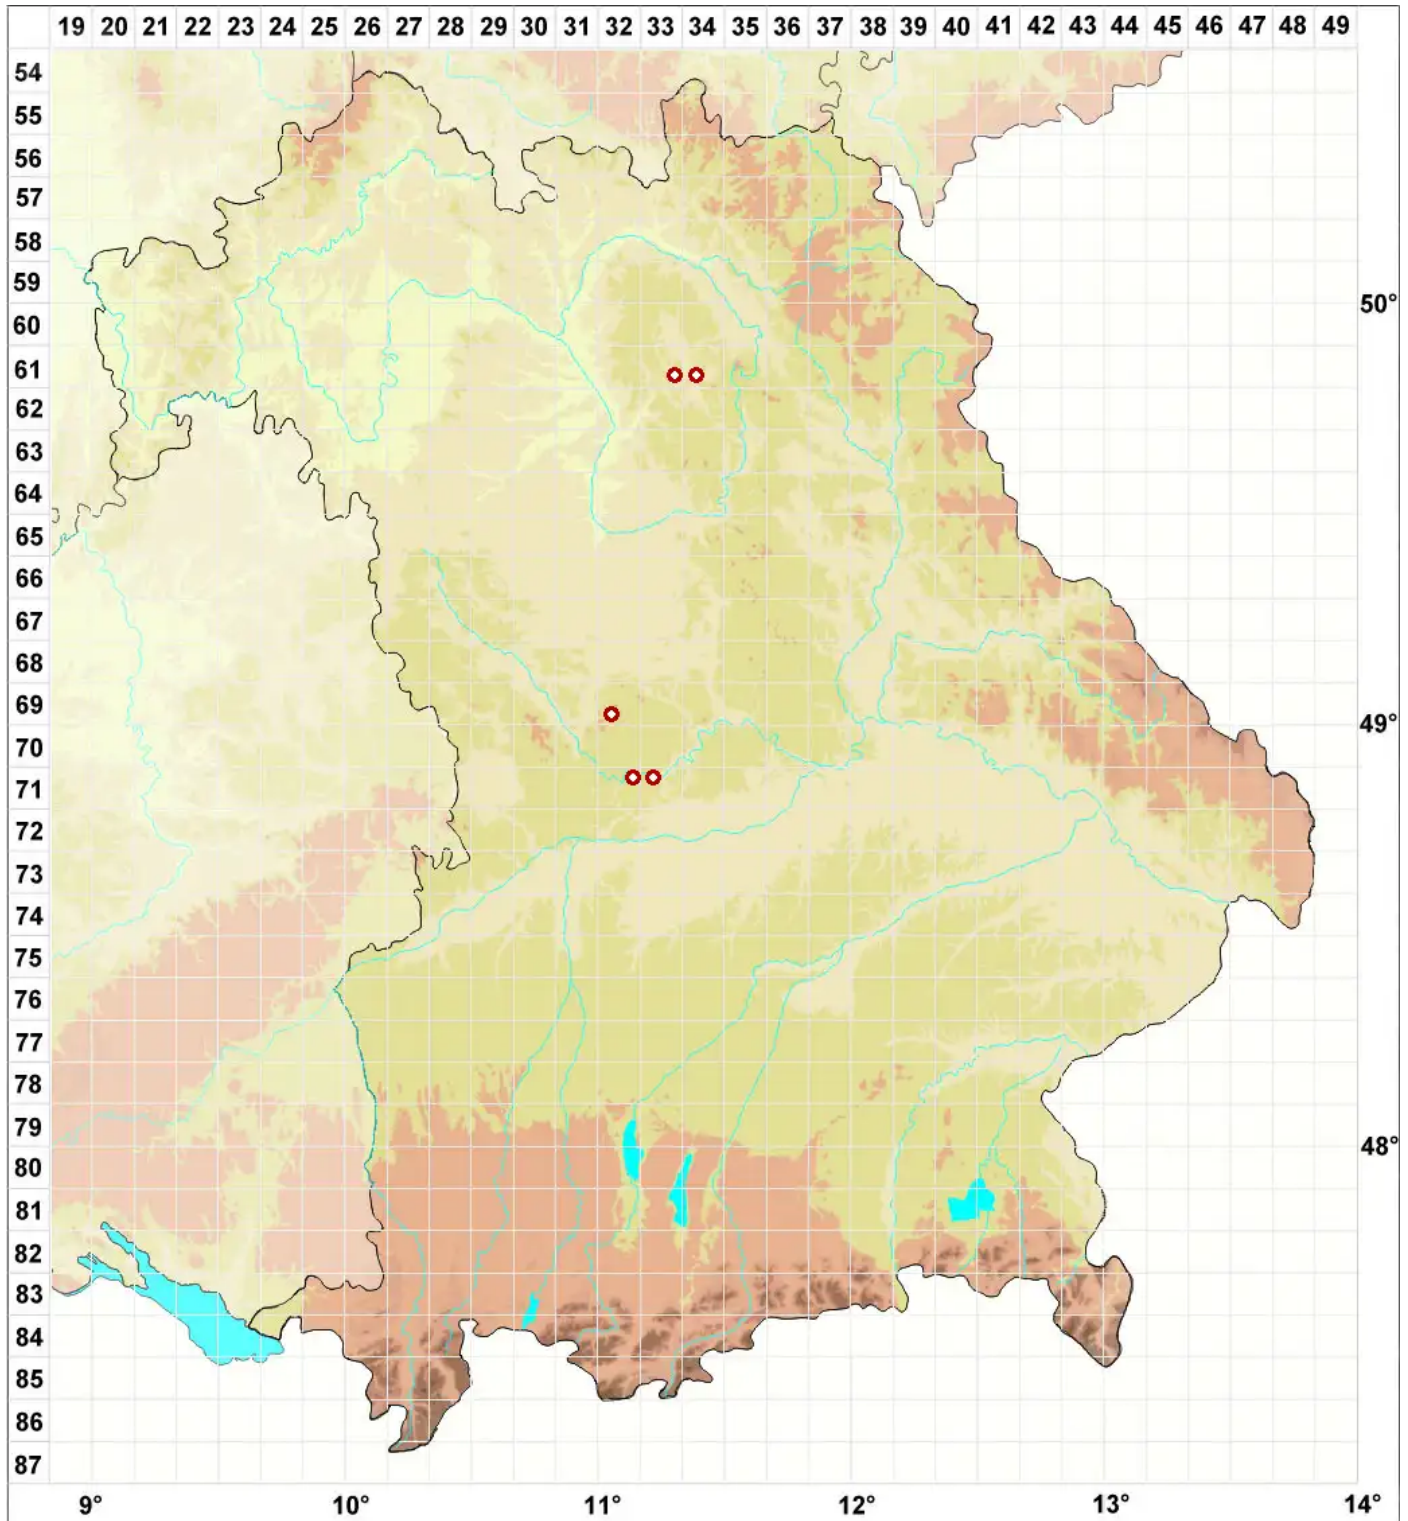

Lecanora aitema (Ach.) Hepp

Dunkle Kuchenflechte

Legende:

Symbole:

Ausgefülltes Symbol:
Zeitraum von 1980 bis heute (Aktuelle Angabe)

Leeres Symbol:
Zeitraum vor 1980 (Altangabe)

Quadrat: Herbarbeleg