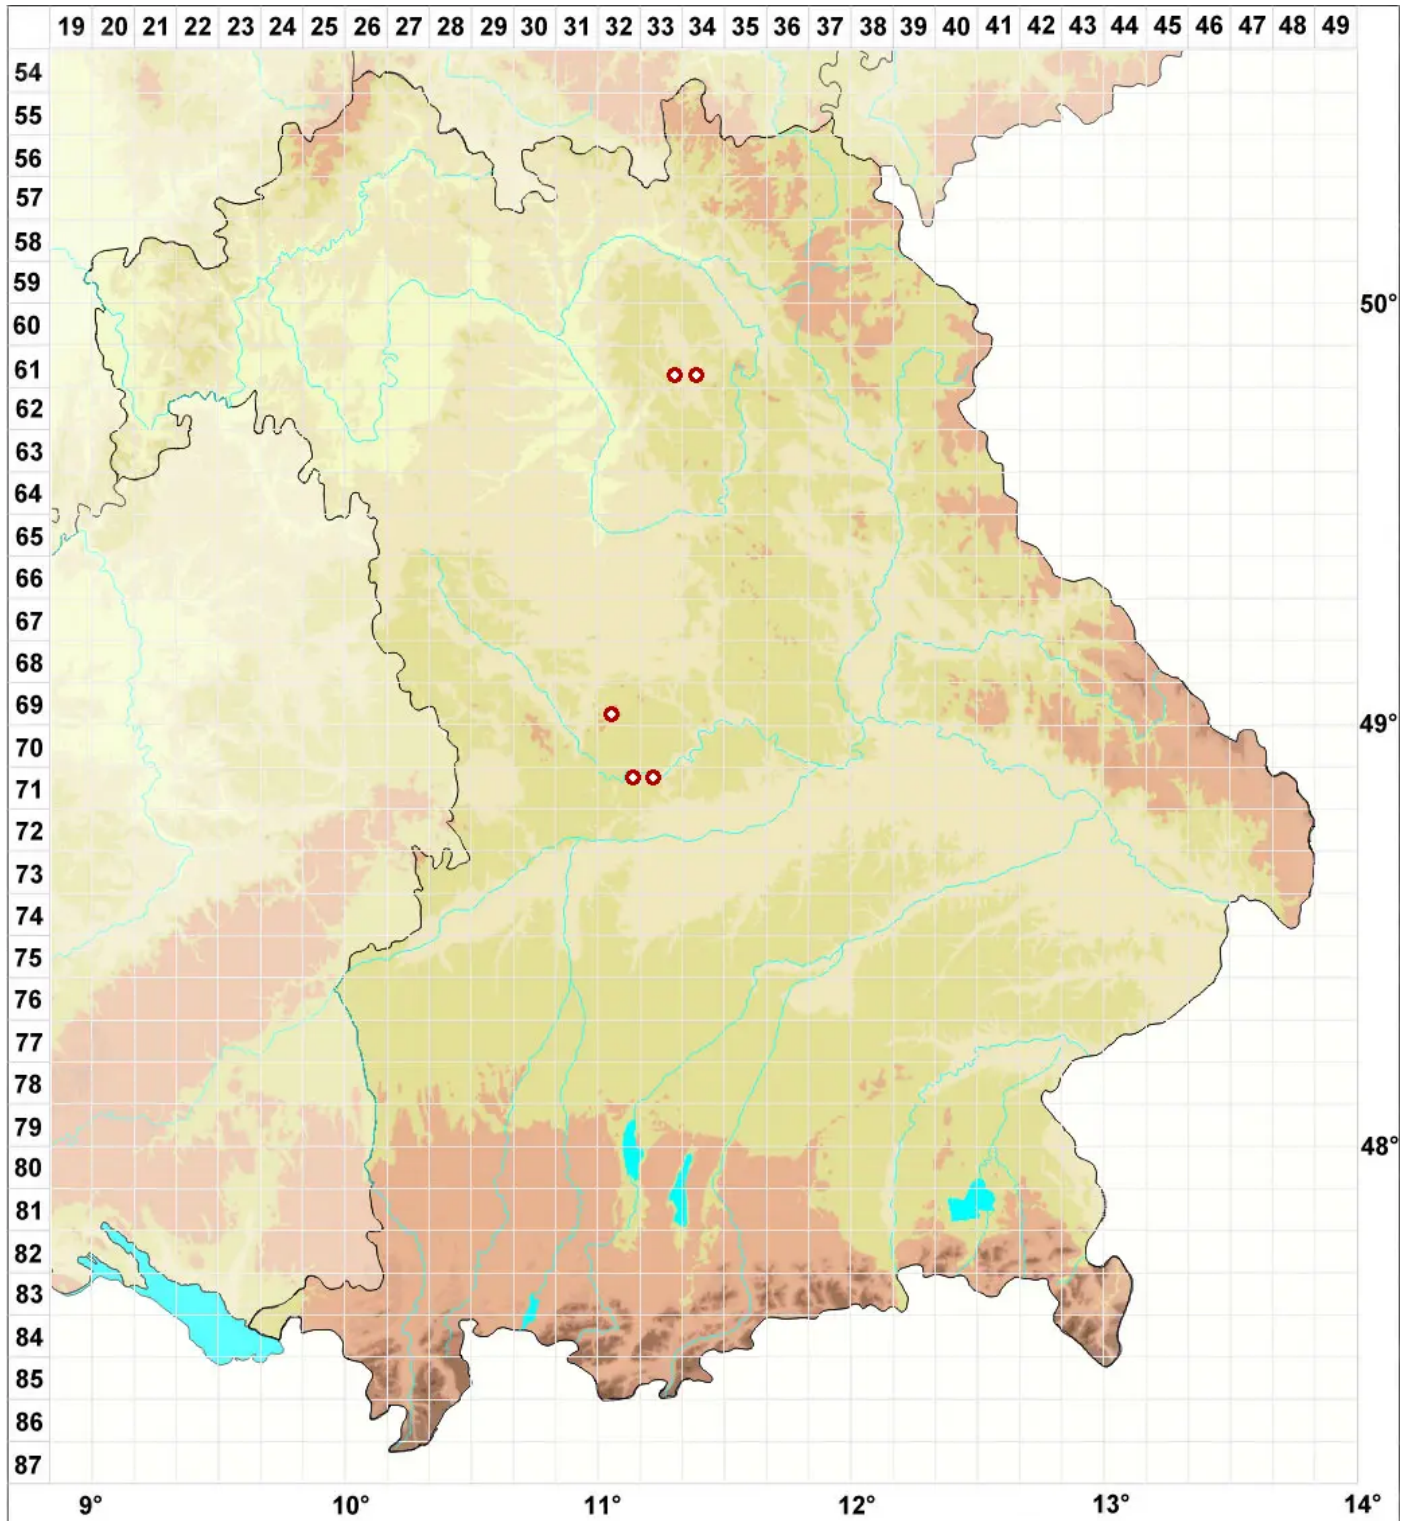

Lecanora aitema (Ach.) Hepp

Dunkle Kuchenflechte

Legende:

Symbole:

Ausgefülltes Symbol:
Zeitraum von 1980 bis heute (Aktuelle Angabe)

Leeres Symbol:
Zeitraum vor 1980 (Altangabe)

Quadrat: Herbarbeleg