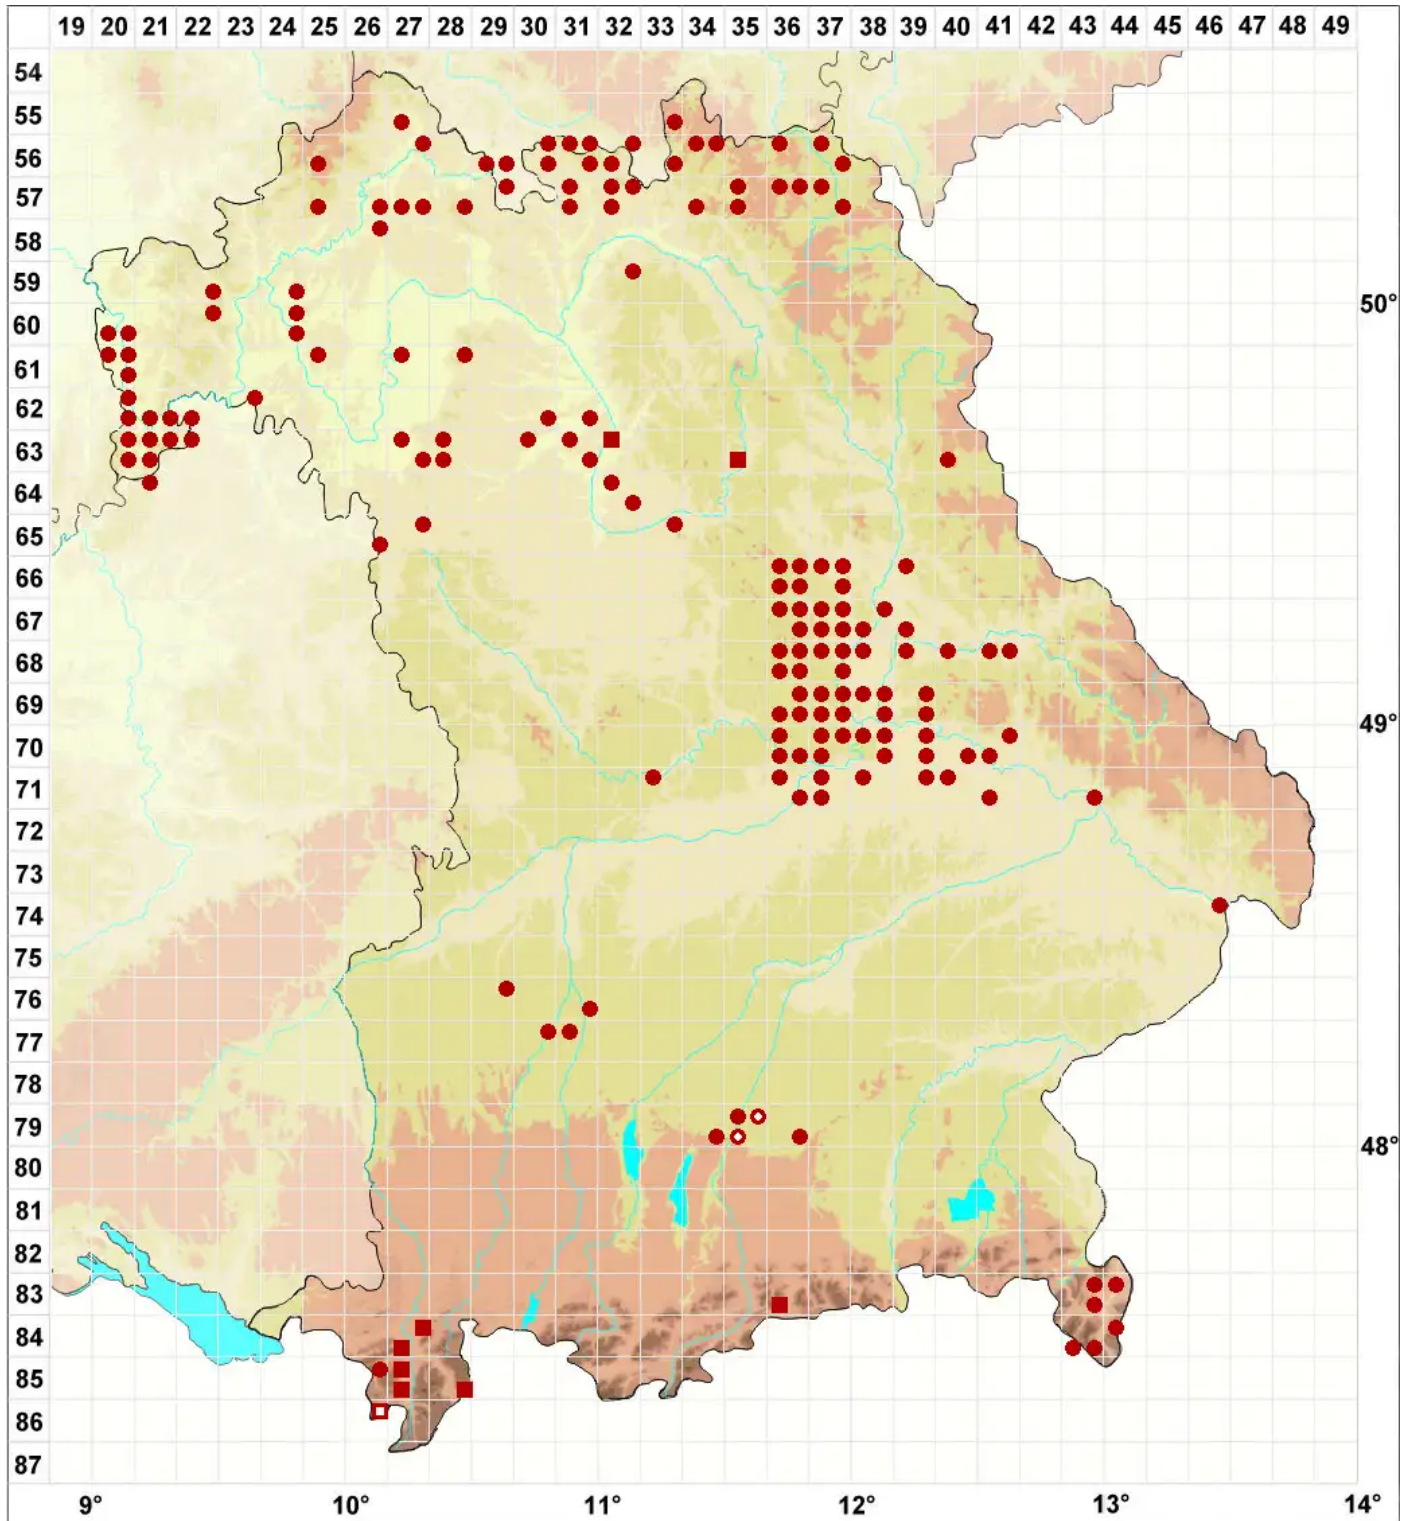

# Lecanora symmicta (Ach.) Ach.

## Randlose Kuchenflechte

Legende:

**Symbole:**  
Ausgefülltes Symbol:  
Zeitraum von 1980 bis heute (Aktuelle Angabe)  
Leeres Symbol:  
Zeitraum vor 1980 (Altangabe)  
Quadrat: Herbarbeleg