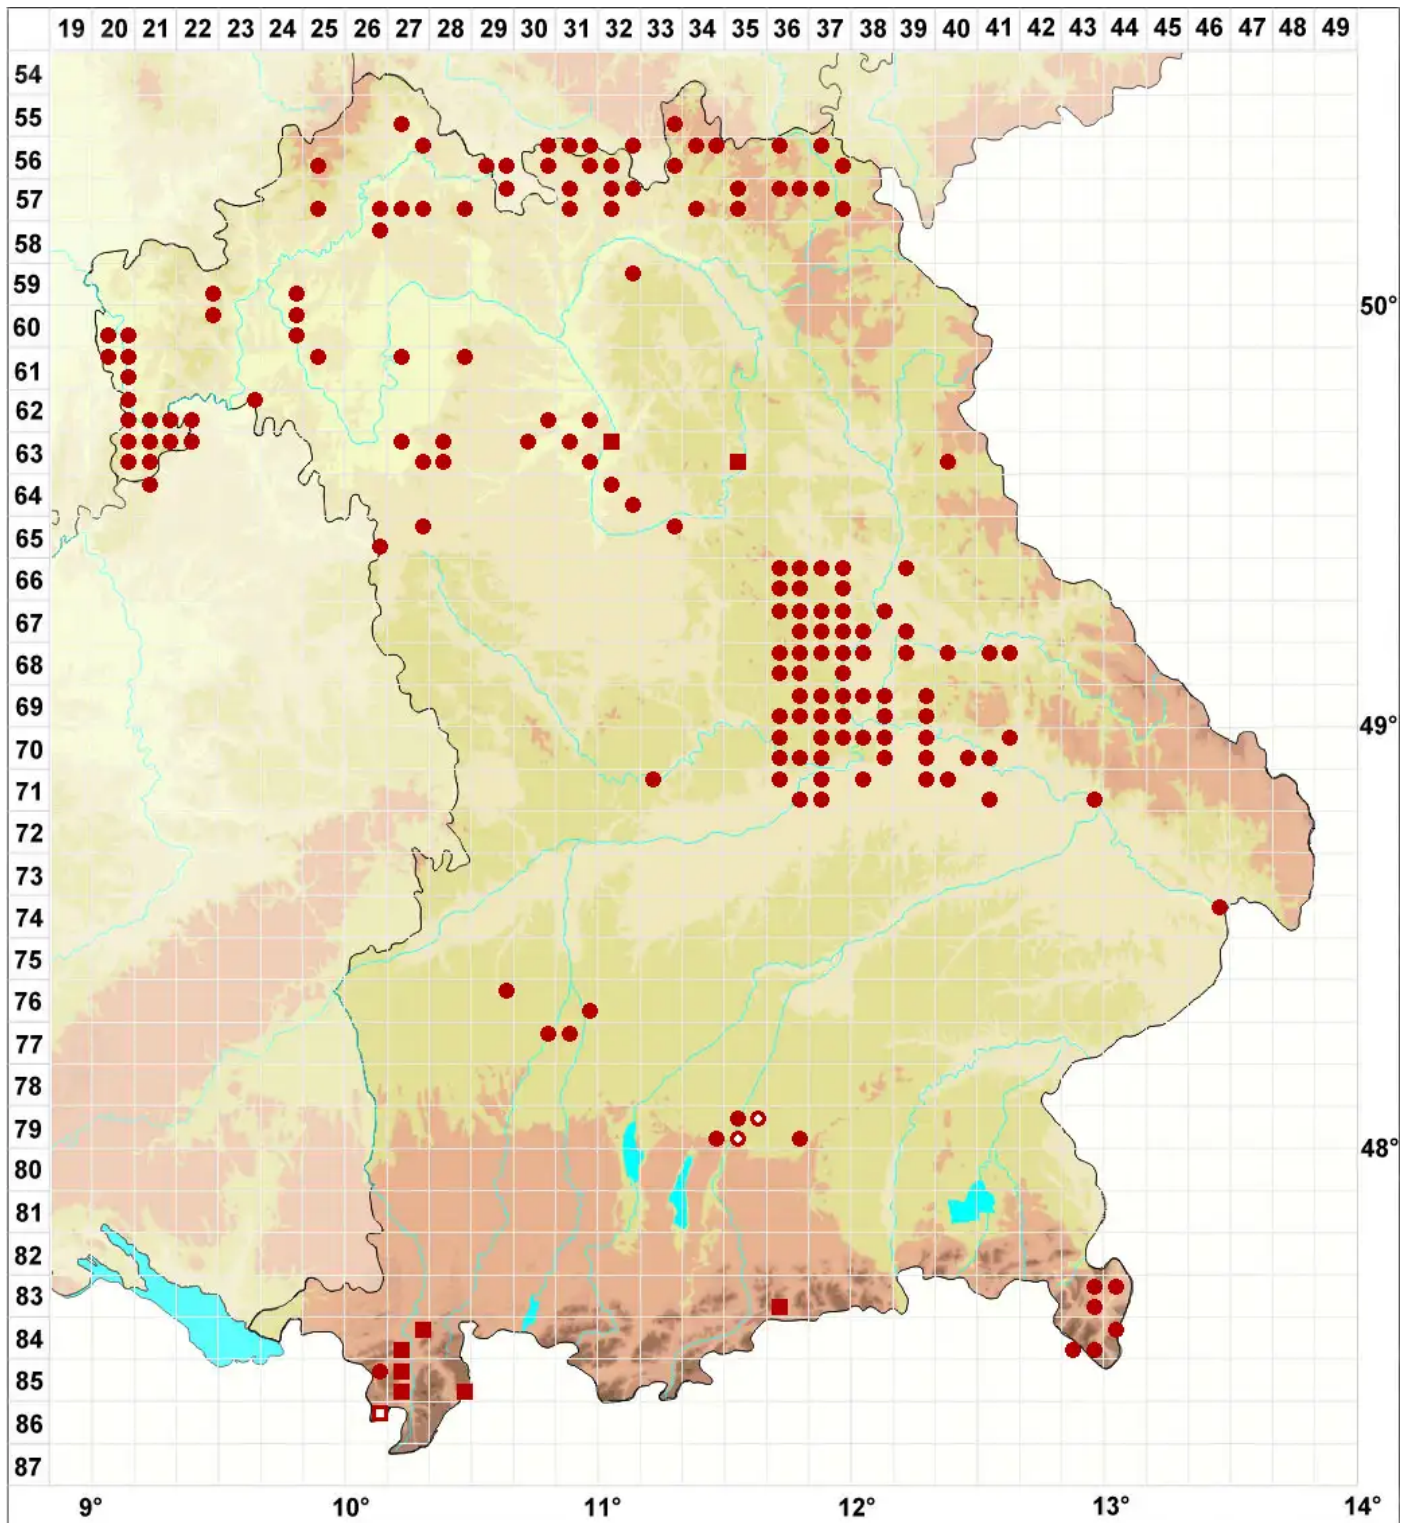

Lecanora symmicta (Ach.) Ach.

Randlose Kuchenflechte

Legende:

- Symbole:**
- Ausgefülltes Symbol:
Zeitraum von 1980 bis heute (Aktuelle Angabe)
 - Leeres Symbol:
Zeitraum vor 1980 (Altangabe)
 - Quadrat: Herbarbeleg