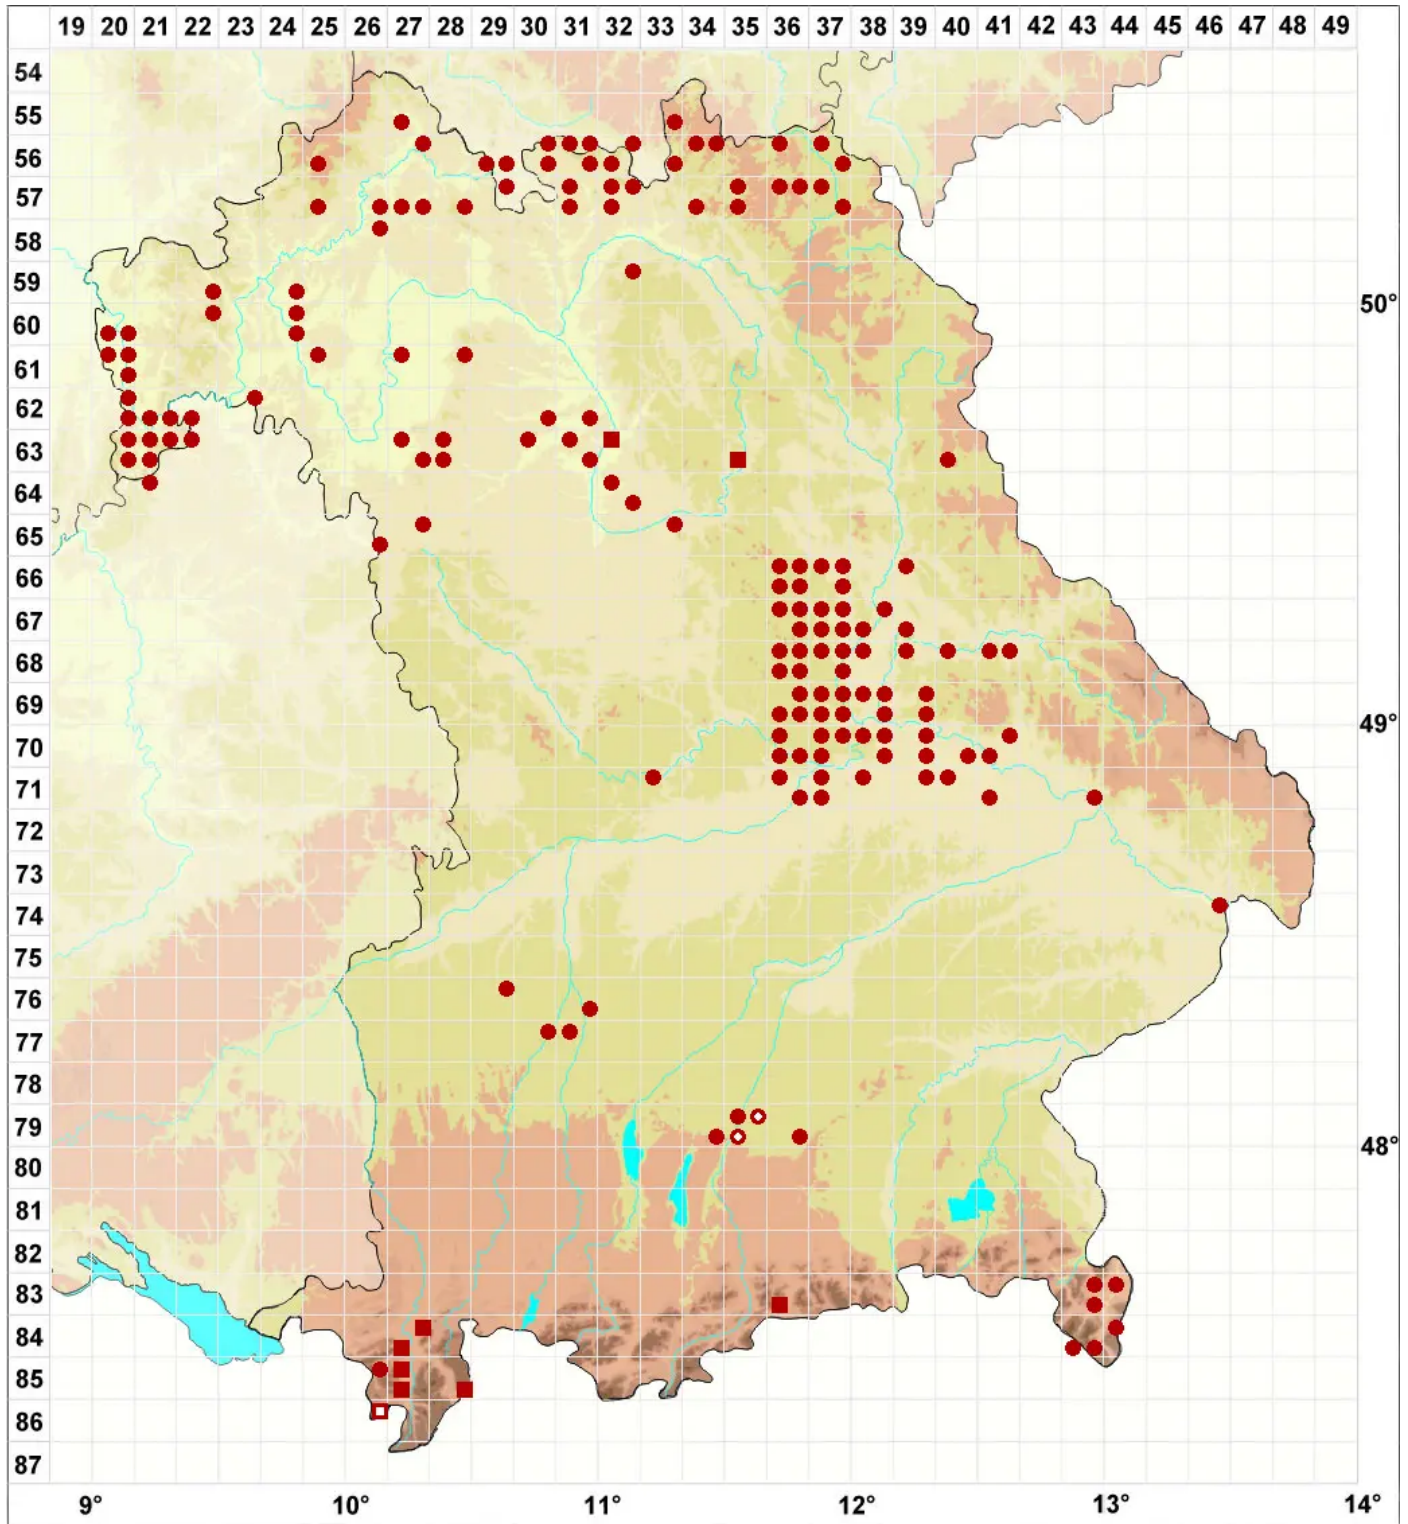

Lecanora symmicta (Ach.) Ach.

Randlose Kuchenflechte

Legende:

- Symbole:**
- Ausgefülltes Symbol:
Zeitraum von 1980 bis heute (Aktuelle Angabe)
 - Leeres Symbol:
Zeitraum vor 1980 (Altangabe)
 - Quadrat: Herbarbeleg