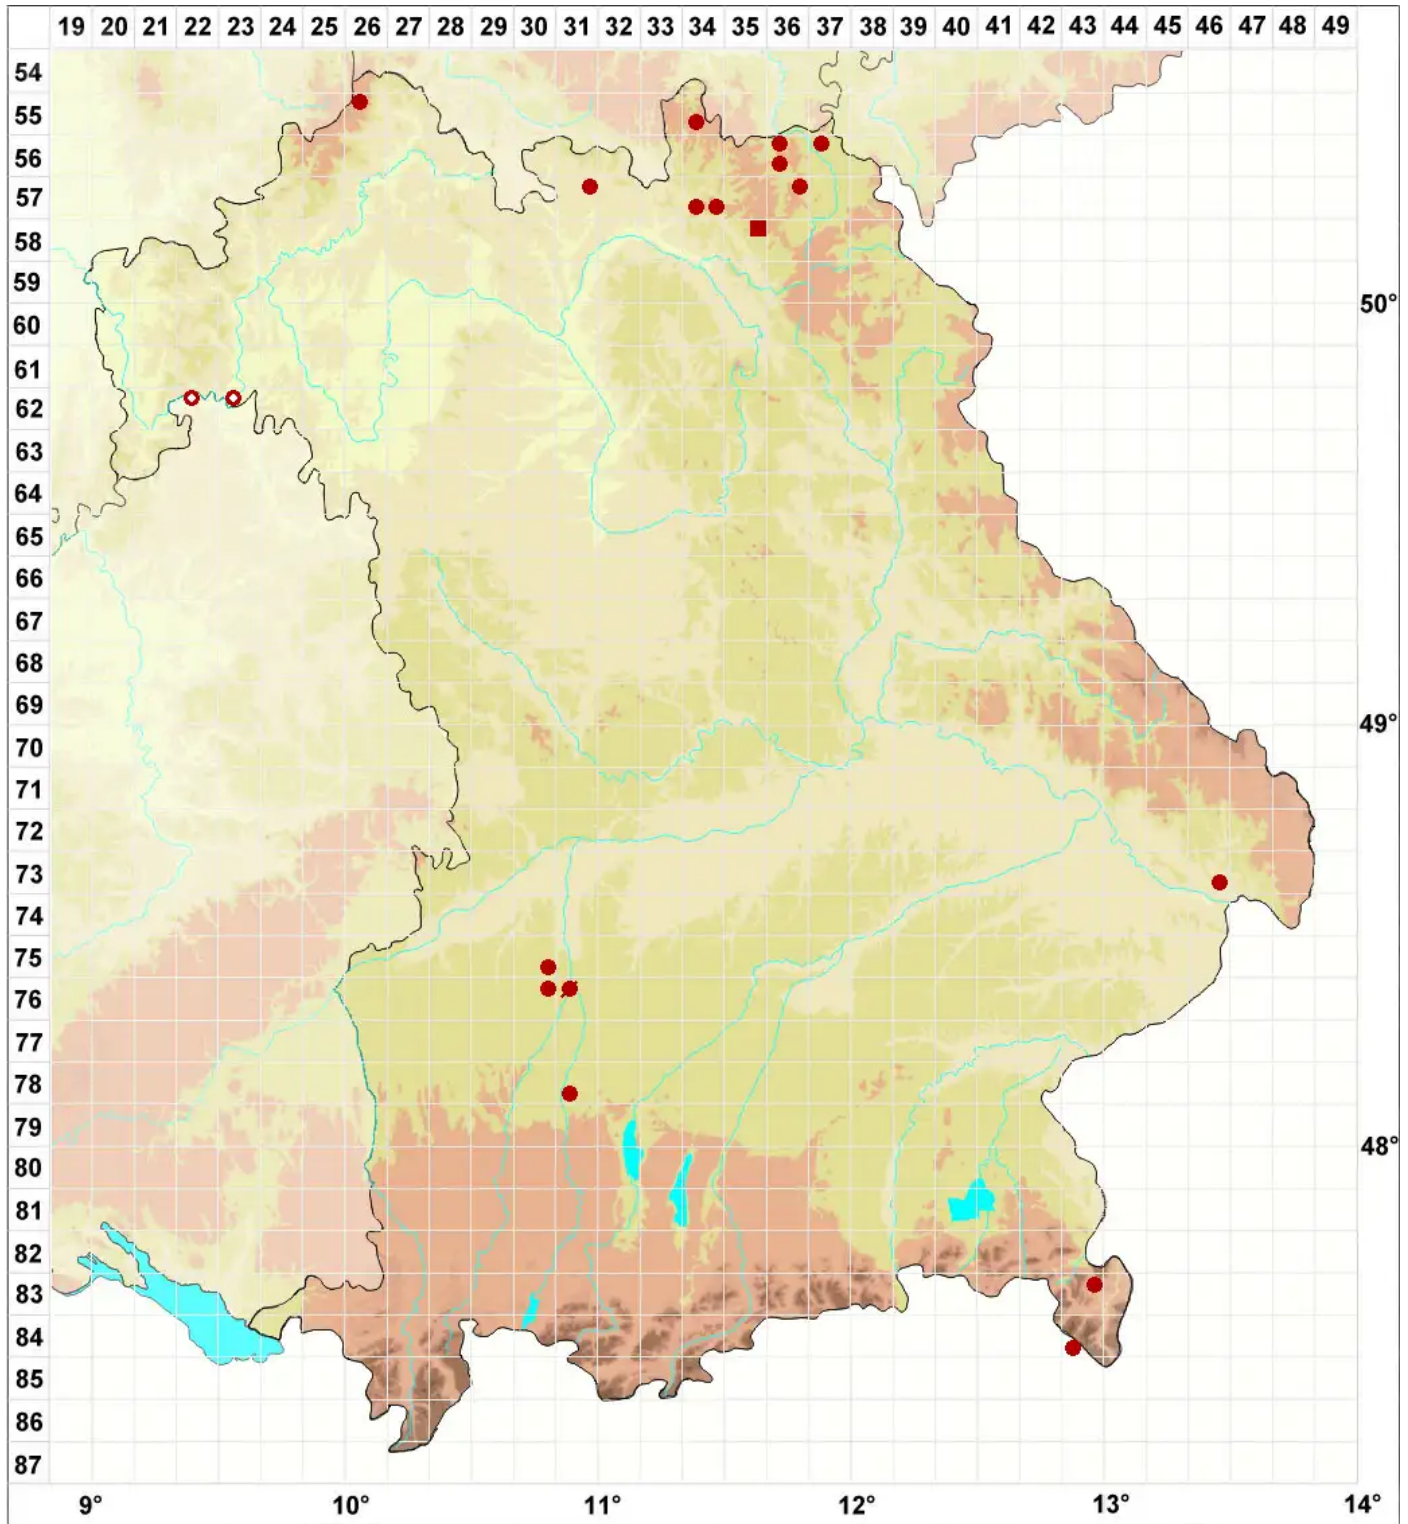

Lecanora umbrina (Ach.) Massal.

Legende:

- Symbole:**
- Ausgefülltes Symbol:
Zeitraum von 1980 bis heute (Aktuelle Angabe)
 - Leeres Symbol:
Zeitraum vor 1980 (Altangabe)
 - Quadrat: Herbarbeleg