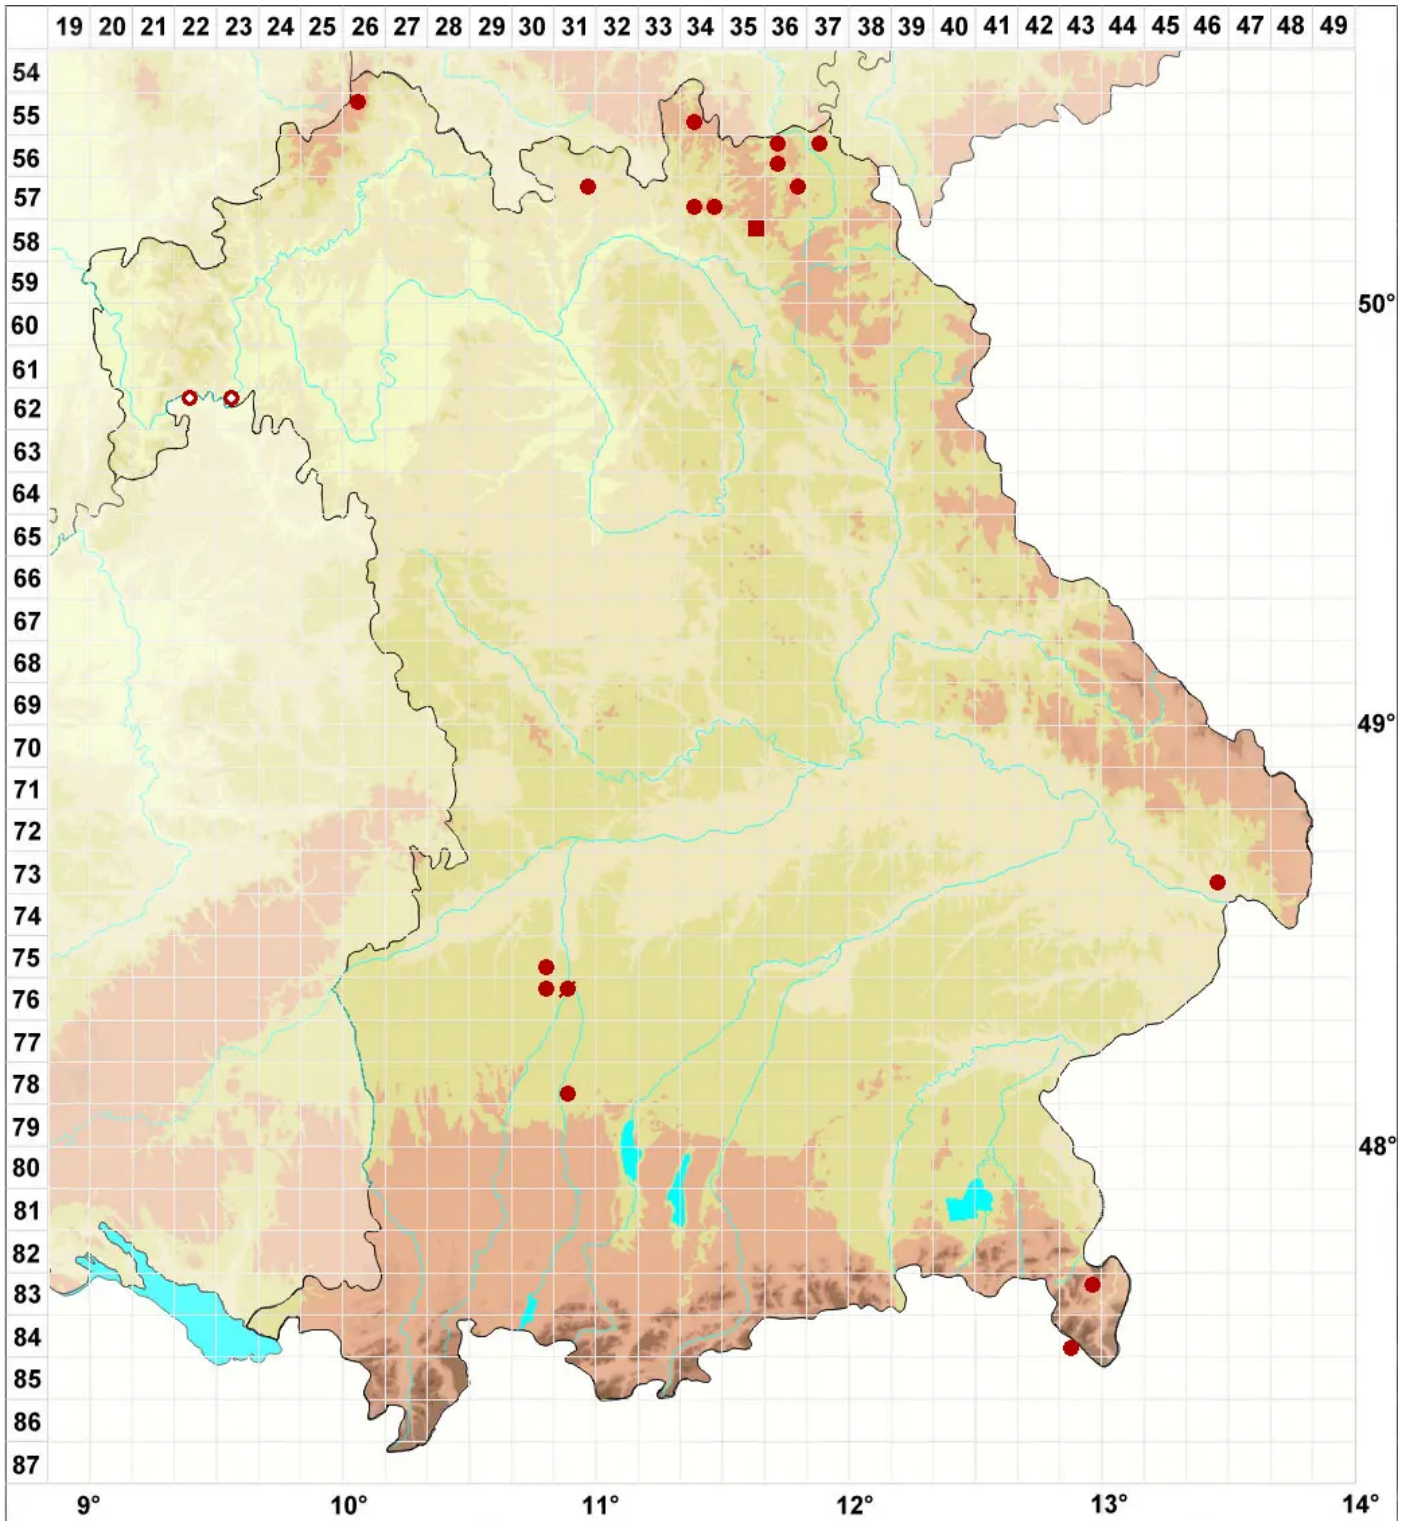

# Lecanora umbrina (Ach.) Massal.

Legende:

- Symbole:**
- Ausgefülltes Symbol:  
Zeitraum von 1980 bis heute (Aktuelle Angabe)
  - Leeres Symbol:  
Zeitraum vor 1980 (Altangabe)
  - Quadrat: Herbarbeleg