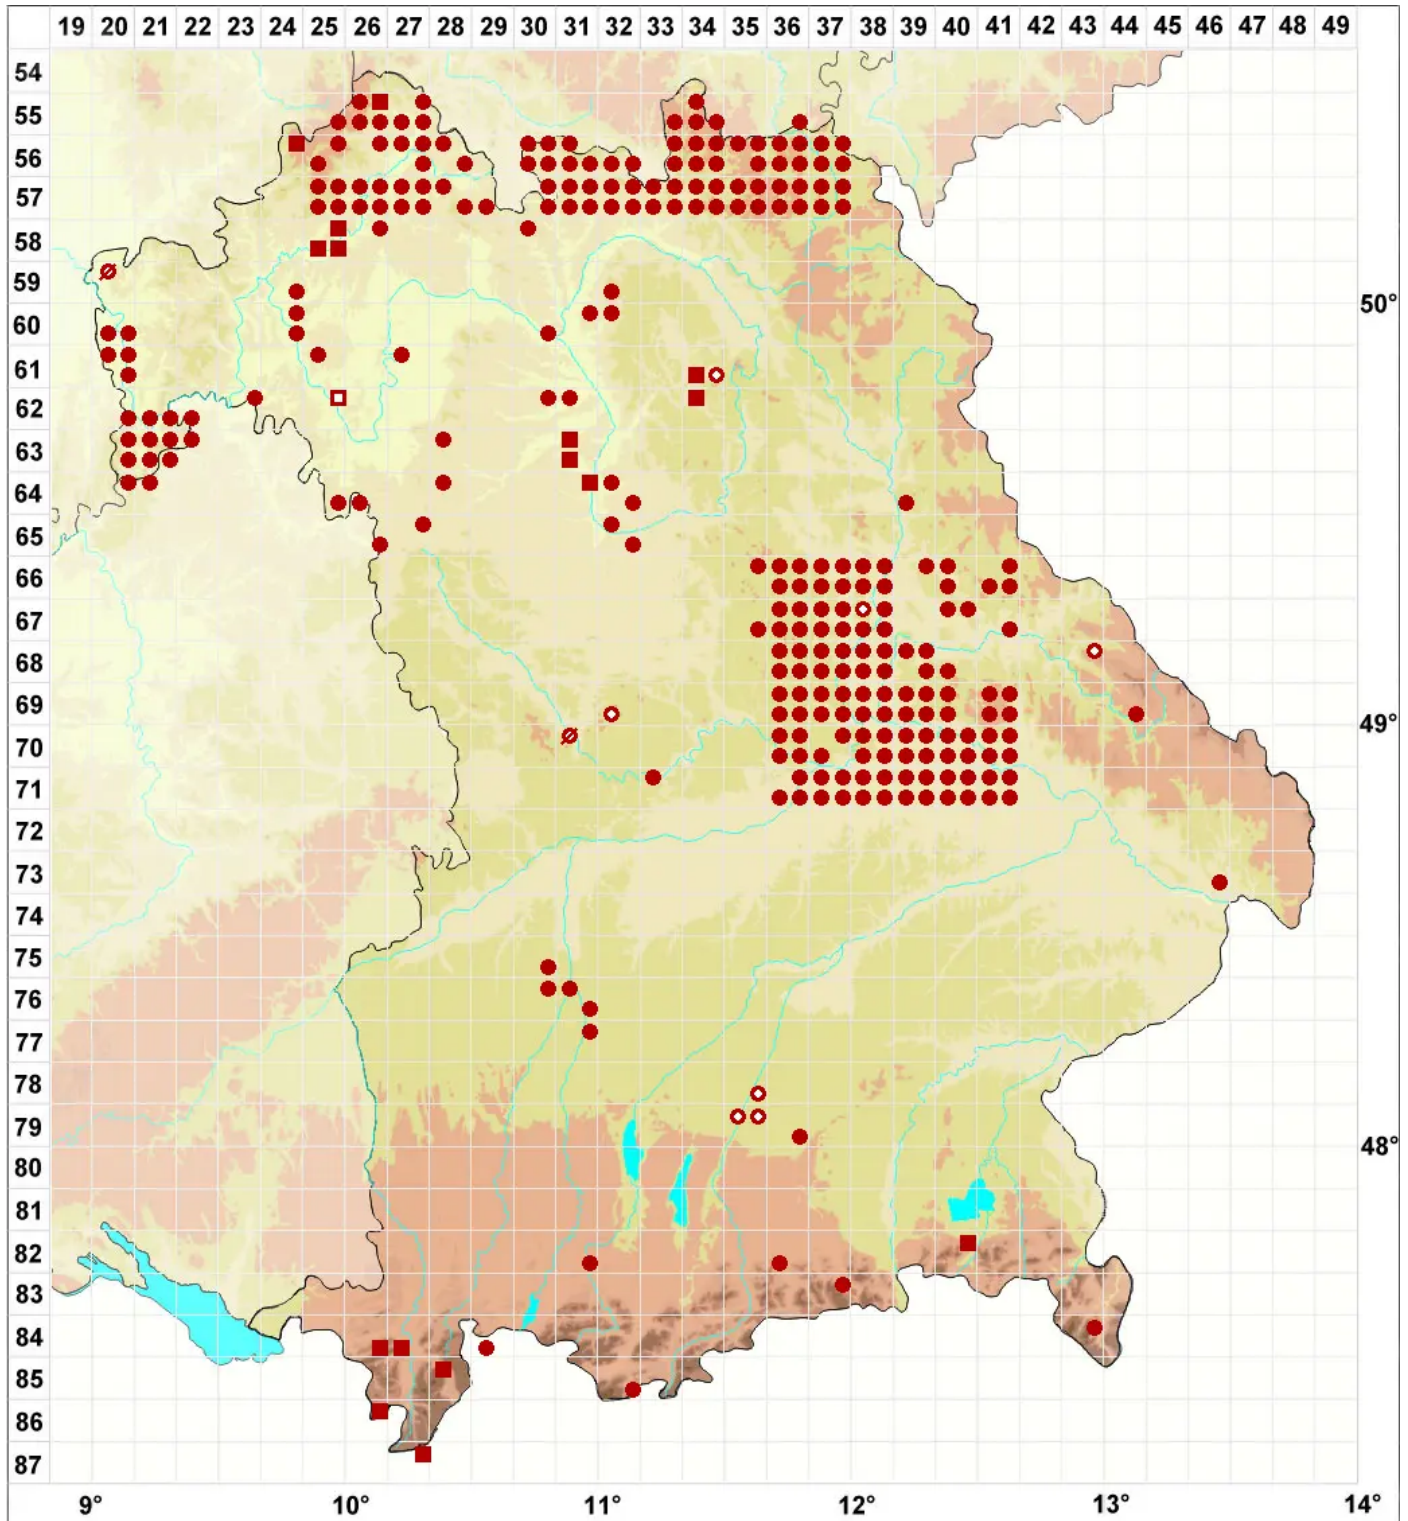

# Lecanora dispersa (Pers.) Röhl.

Zerstreutfrüchtige Kuchenflechte

Legende:

**Symbole:**

Ausgefülltes Symbol:  
Zeitraum von 1980 bis heute (Aktuelle Angabe)

Leeres Symbol:  
Zeitraum vor 1980 (Altangabe)

Quadrat: Herbarbeleg