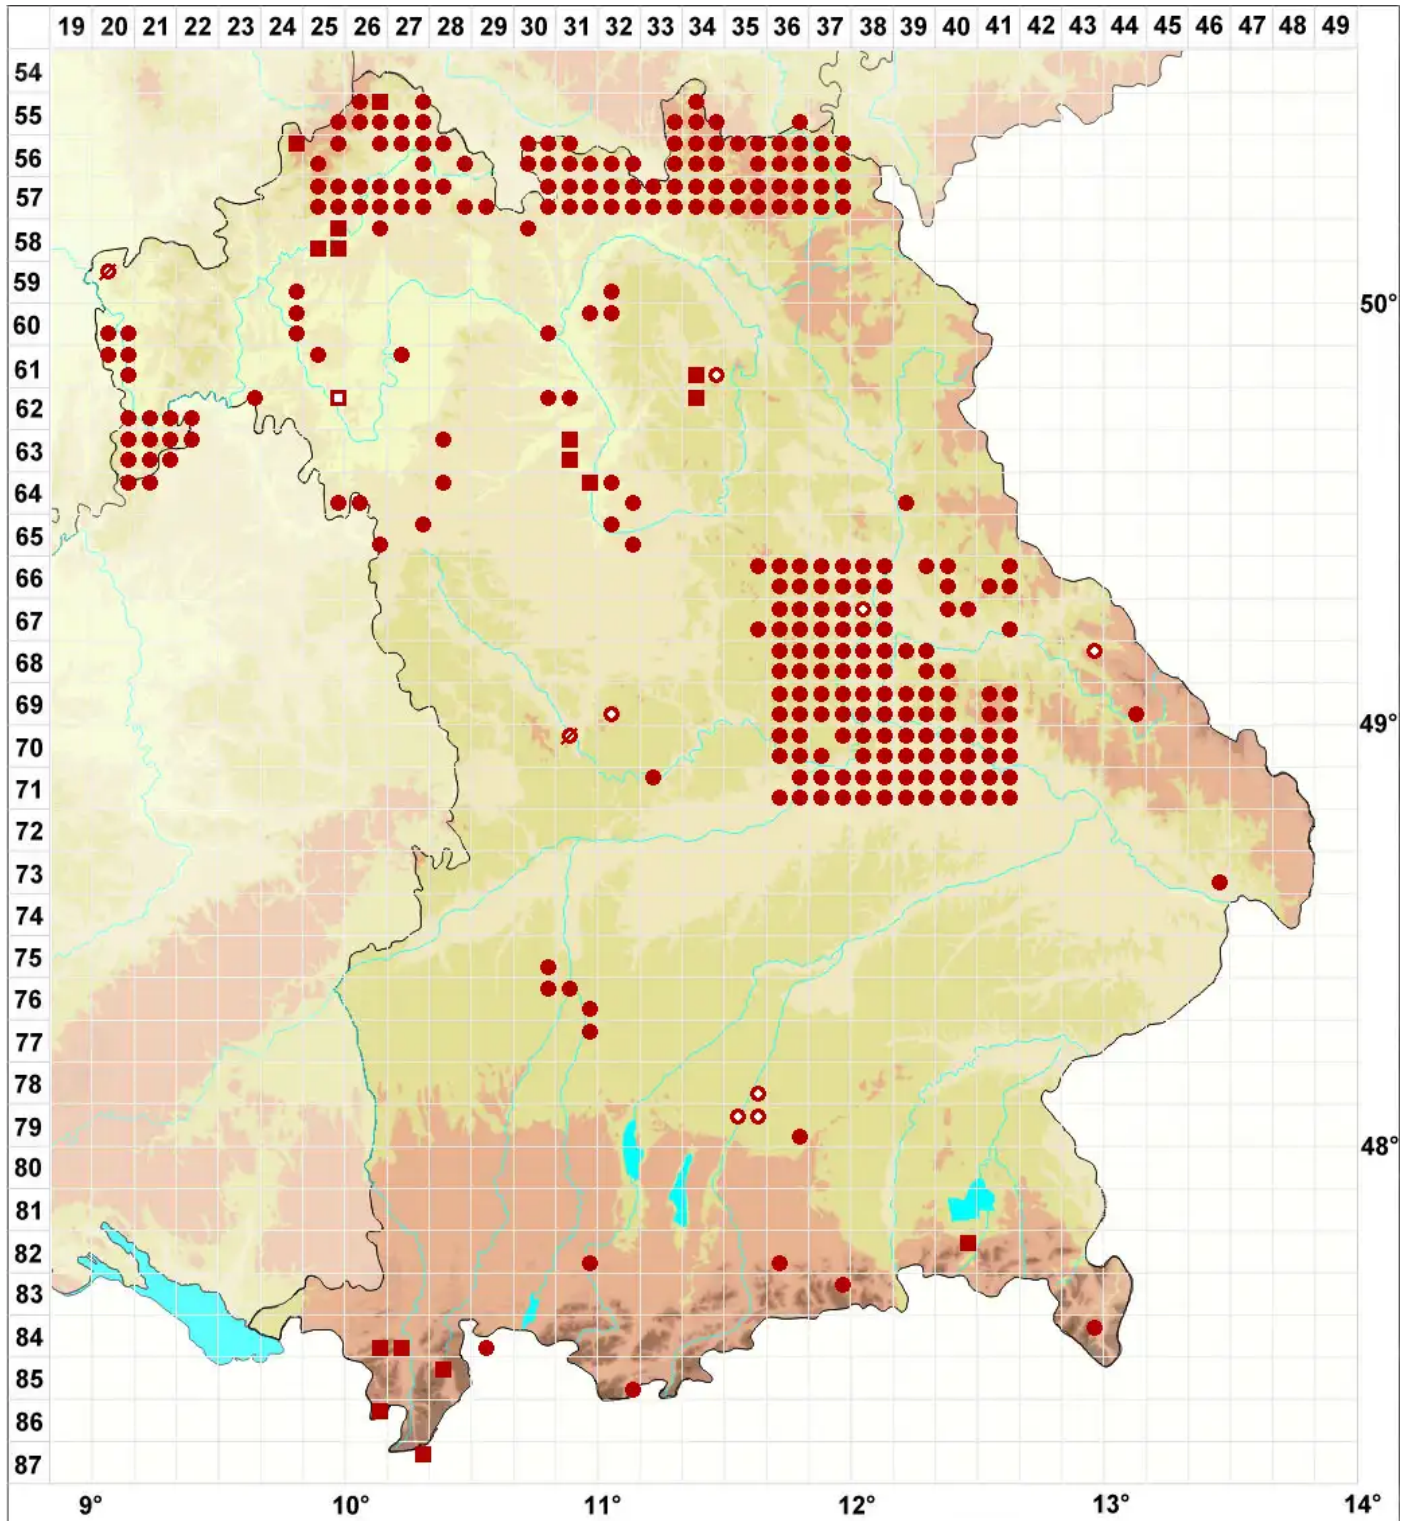

Lecanora dispersa (Pers.) Röhl.

Zerstreutfrüchtige Kuchenflechte

Legende:

Symbole:

Ausgefülltes Symbol:
Zeitraum von 1980 bis heute (Aktuelle Angabe)

Leeres Symbol:
Zeitraum vor 1980 (Altangabe)

Quadrat: Herbarbeleg