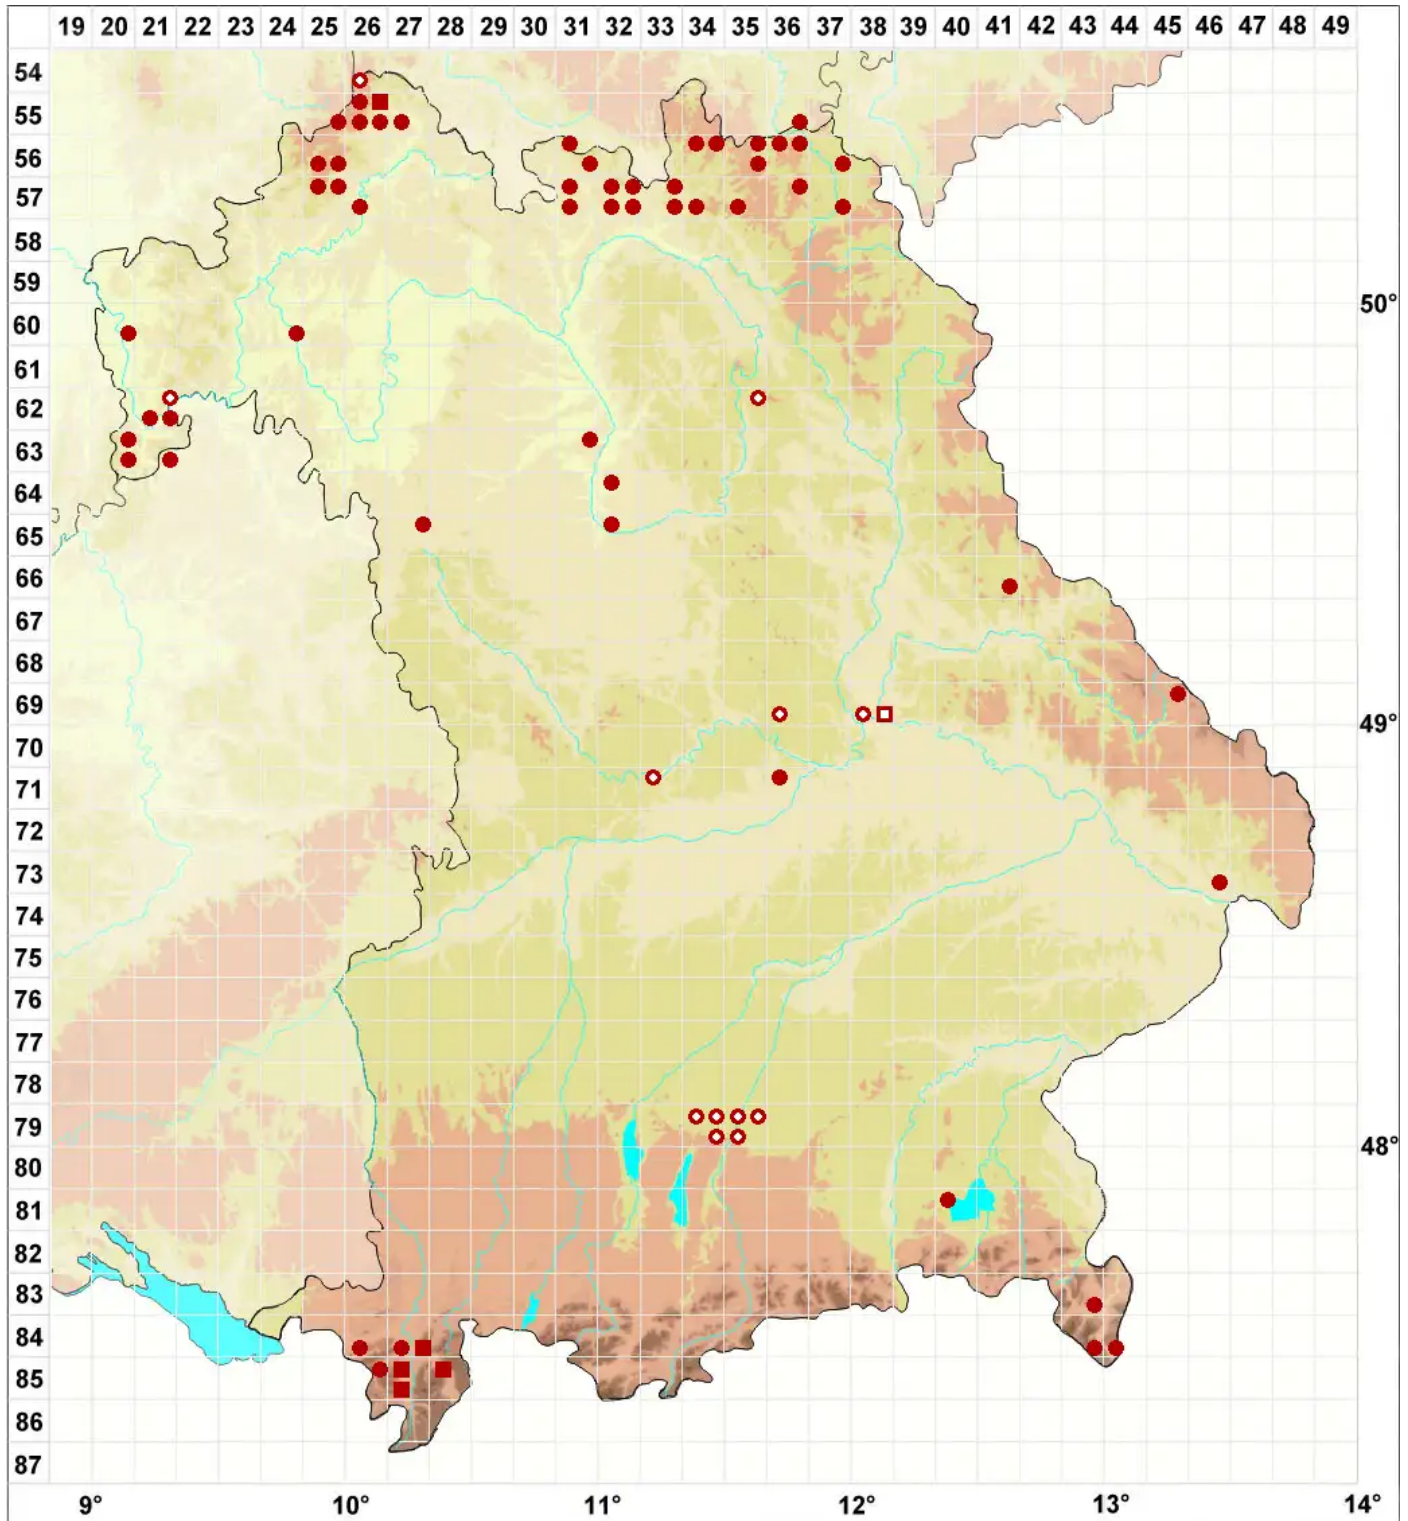

Lecanora varia (Hoffm.) Ach.

Veränderliche Kuchenflechte

Legende:

- Symbole:**
Ausgefülltes Symbol:
Zeitraum von 1980 bis heute (Aktuelle Angabe)
Leeres Symbol:
Zeitraum vor 1980 (Altangabe)
Quadrat: Herbarbeleg