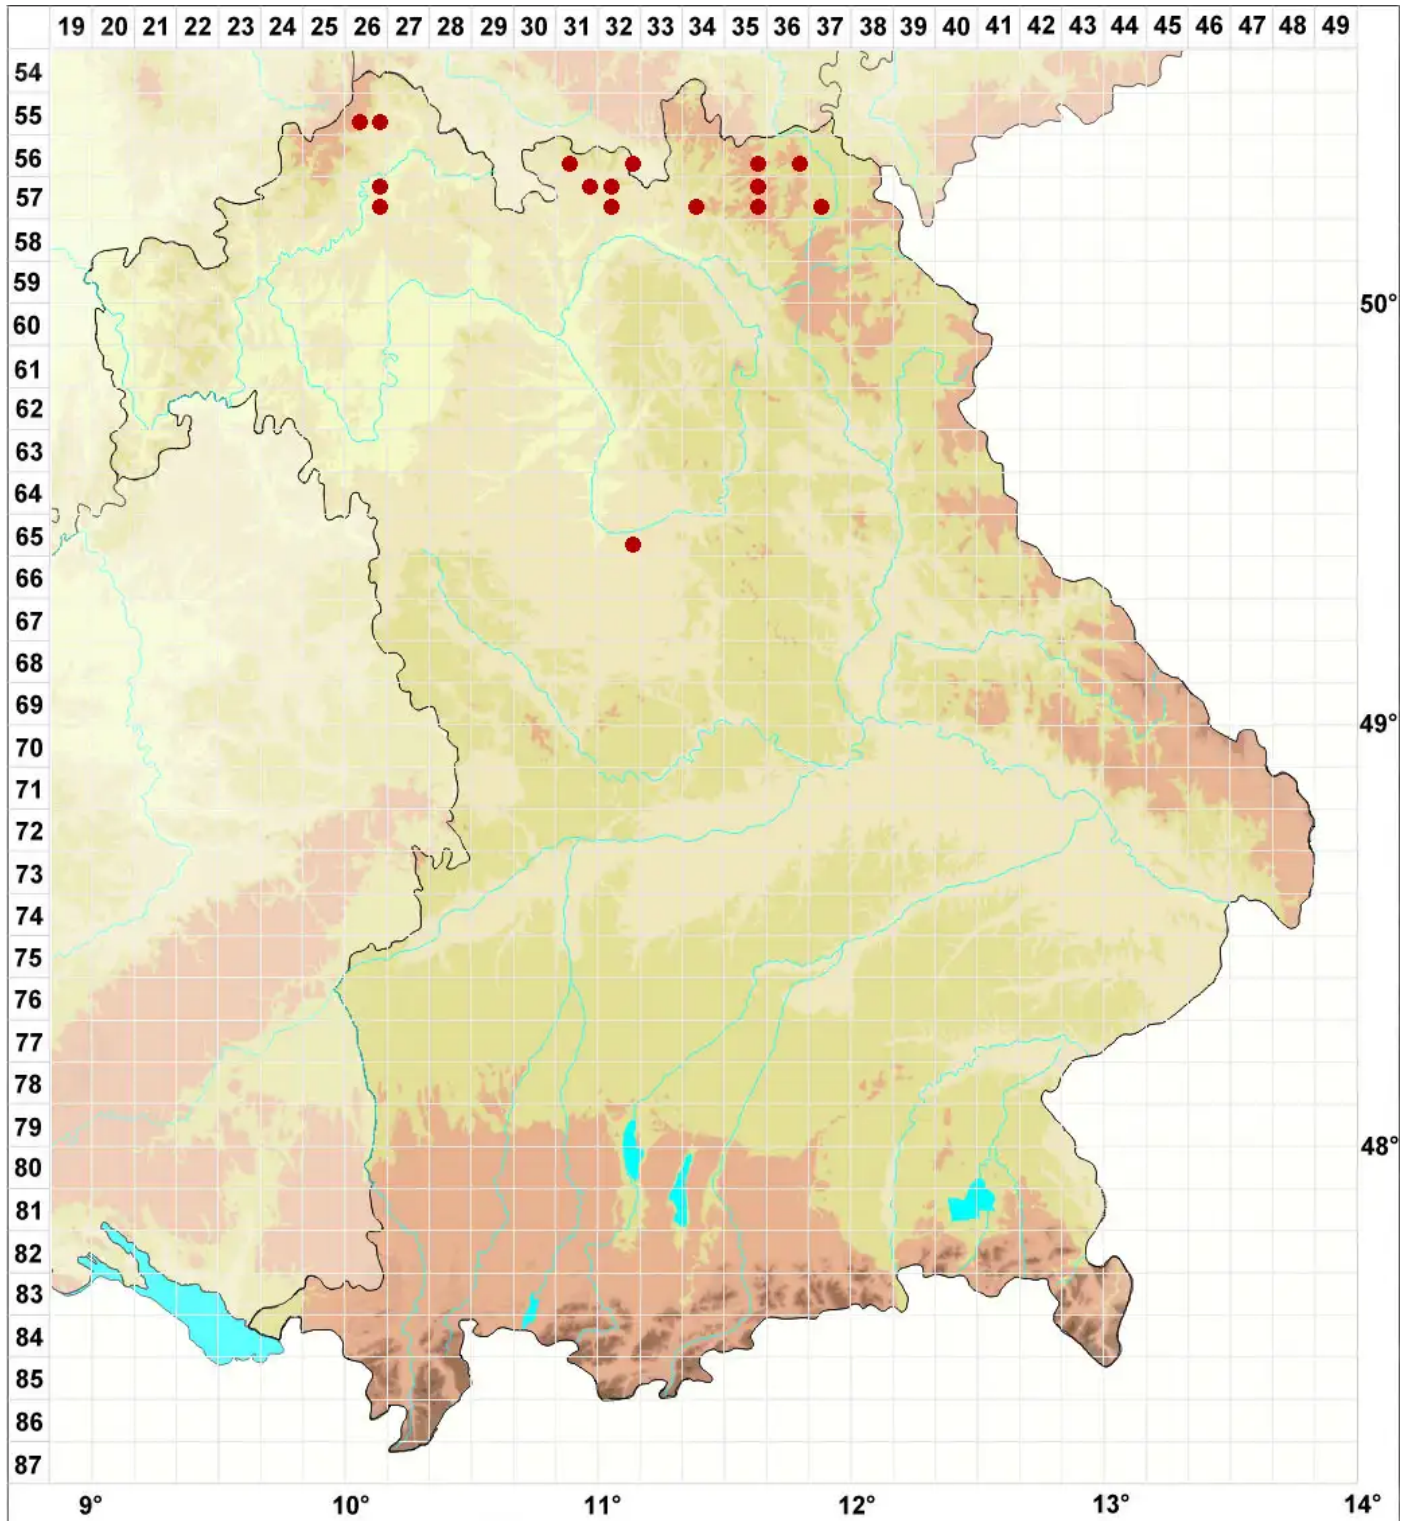

# Lecanora semipallida H. Magn.

Bleiche Kuchenflechte

Legende:

**Symbole:**

Ausgefülltes Symbol:  
Zeitraum von 1980 bis heute (Aktuelle Angabe)

Leeres Symbol:  
Zeitraum vor 1980 (Altangabe)

Quadrat: Herbarbeleg