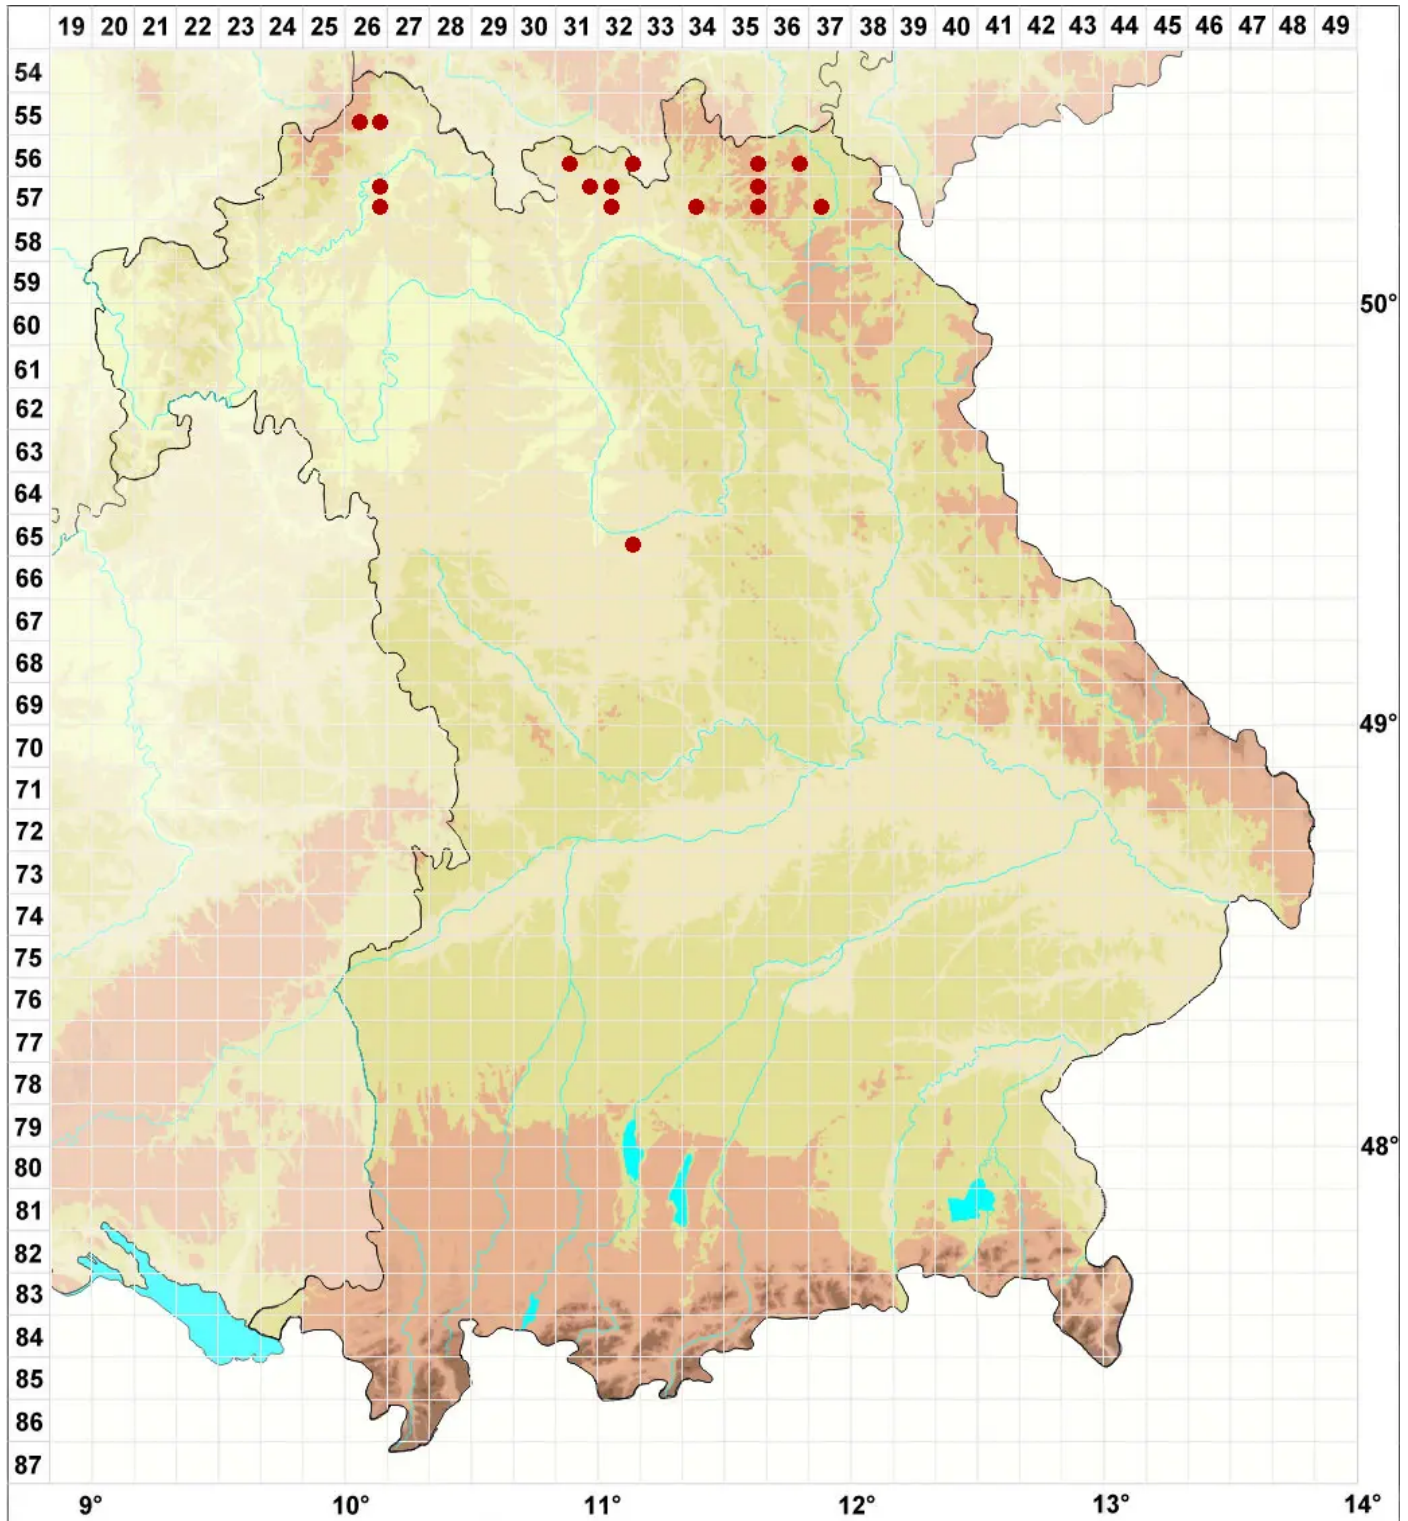

# Lecanora semipallida H. Magn.

Bleiche Kuchenflechte

Legende:

- Symbole:**
- Ausgefülltes Symbol:  
Zeitraum von 1980 bis heute (Aktuelle Angabe)
  - Leeres Symbol:  
Zeitraum vor 1980 (Altangabe)
  - Quadrat: Herbarbeleg