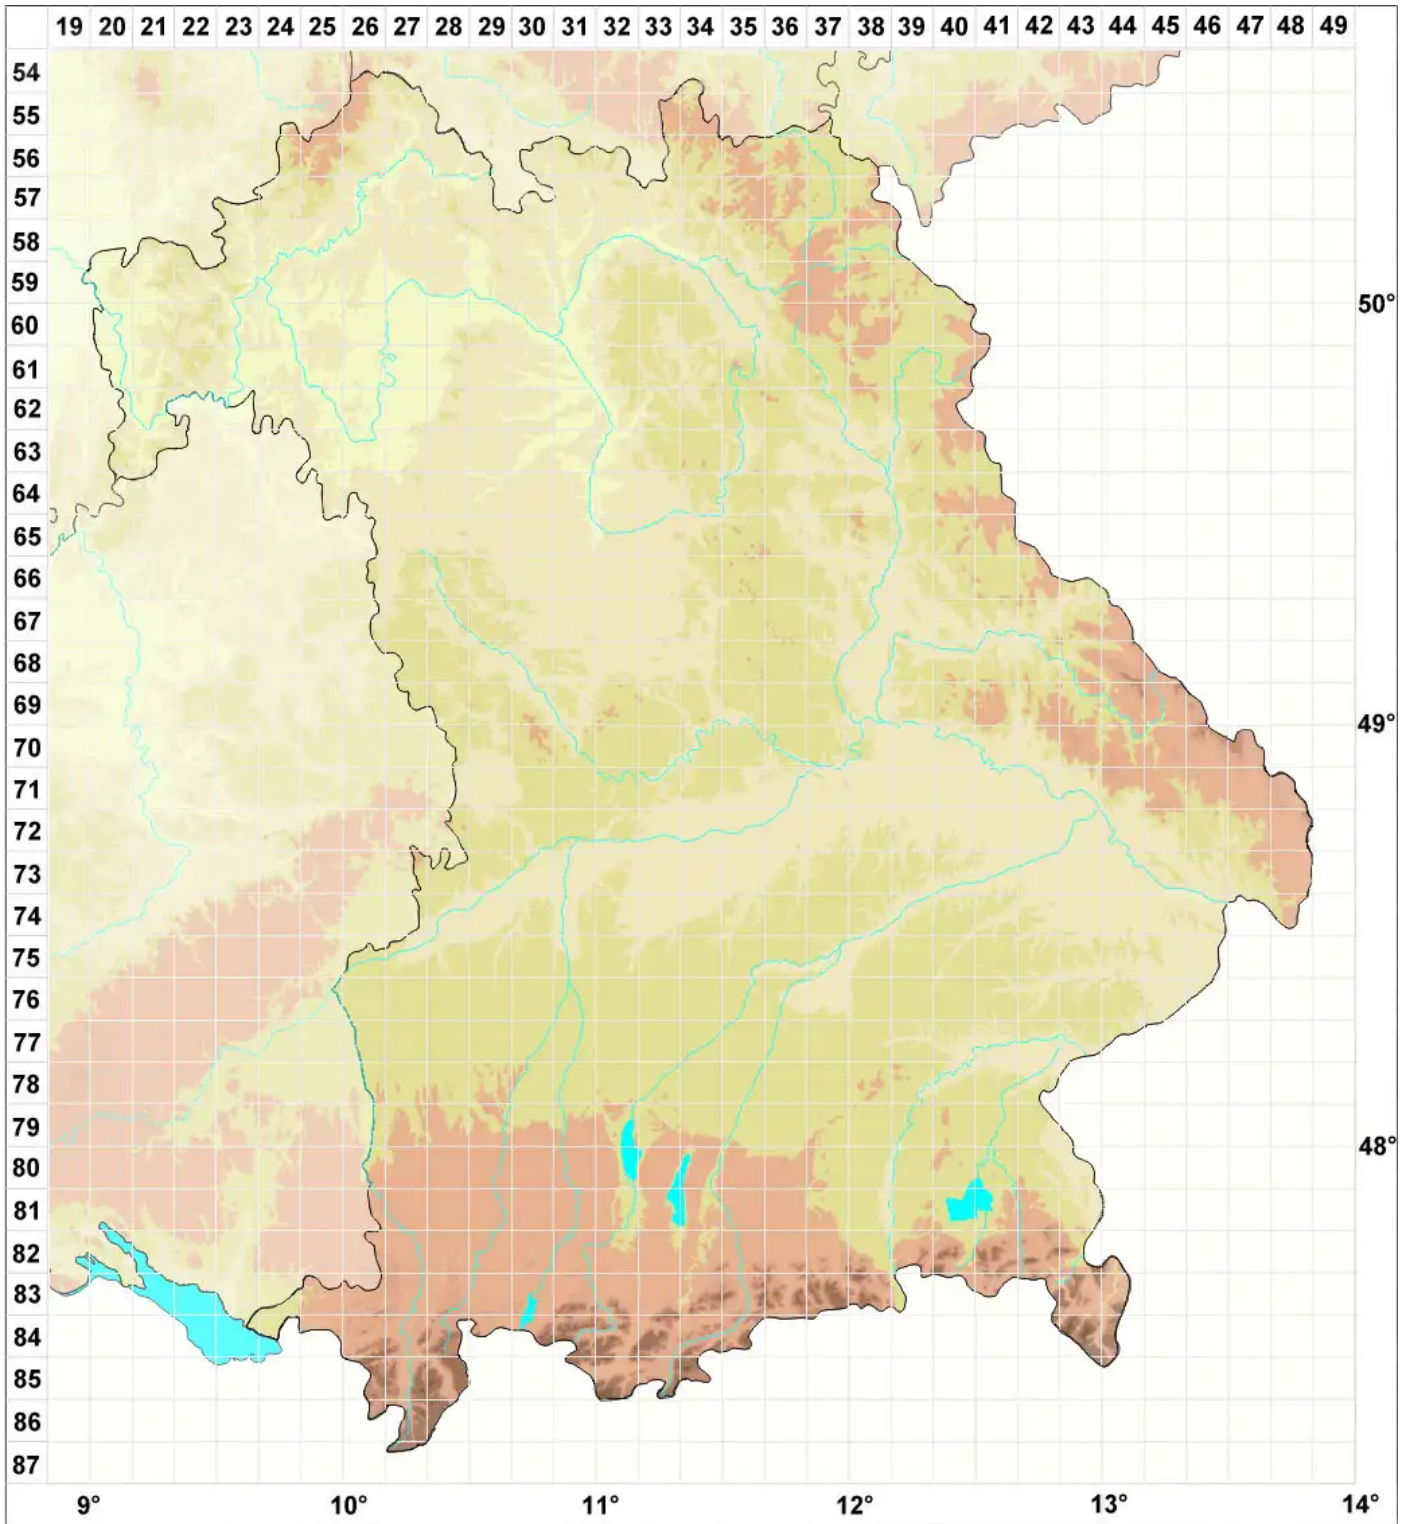

Lecidella aemulans Arnold

Legende:

- Symbole:**
- Ausgefülltes Symbol:
Zeitraum von 1980 bis heute (Aktuelle Angabe)
 - Leeres Symbol:
Zeitraum vor 1980 (Altangabe)
 - Quadrat: Herbarbeleg