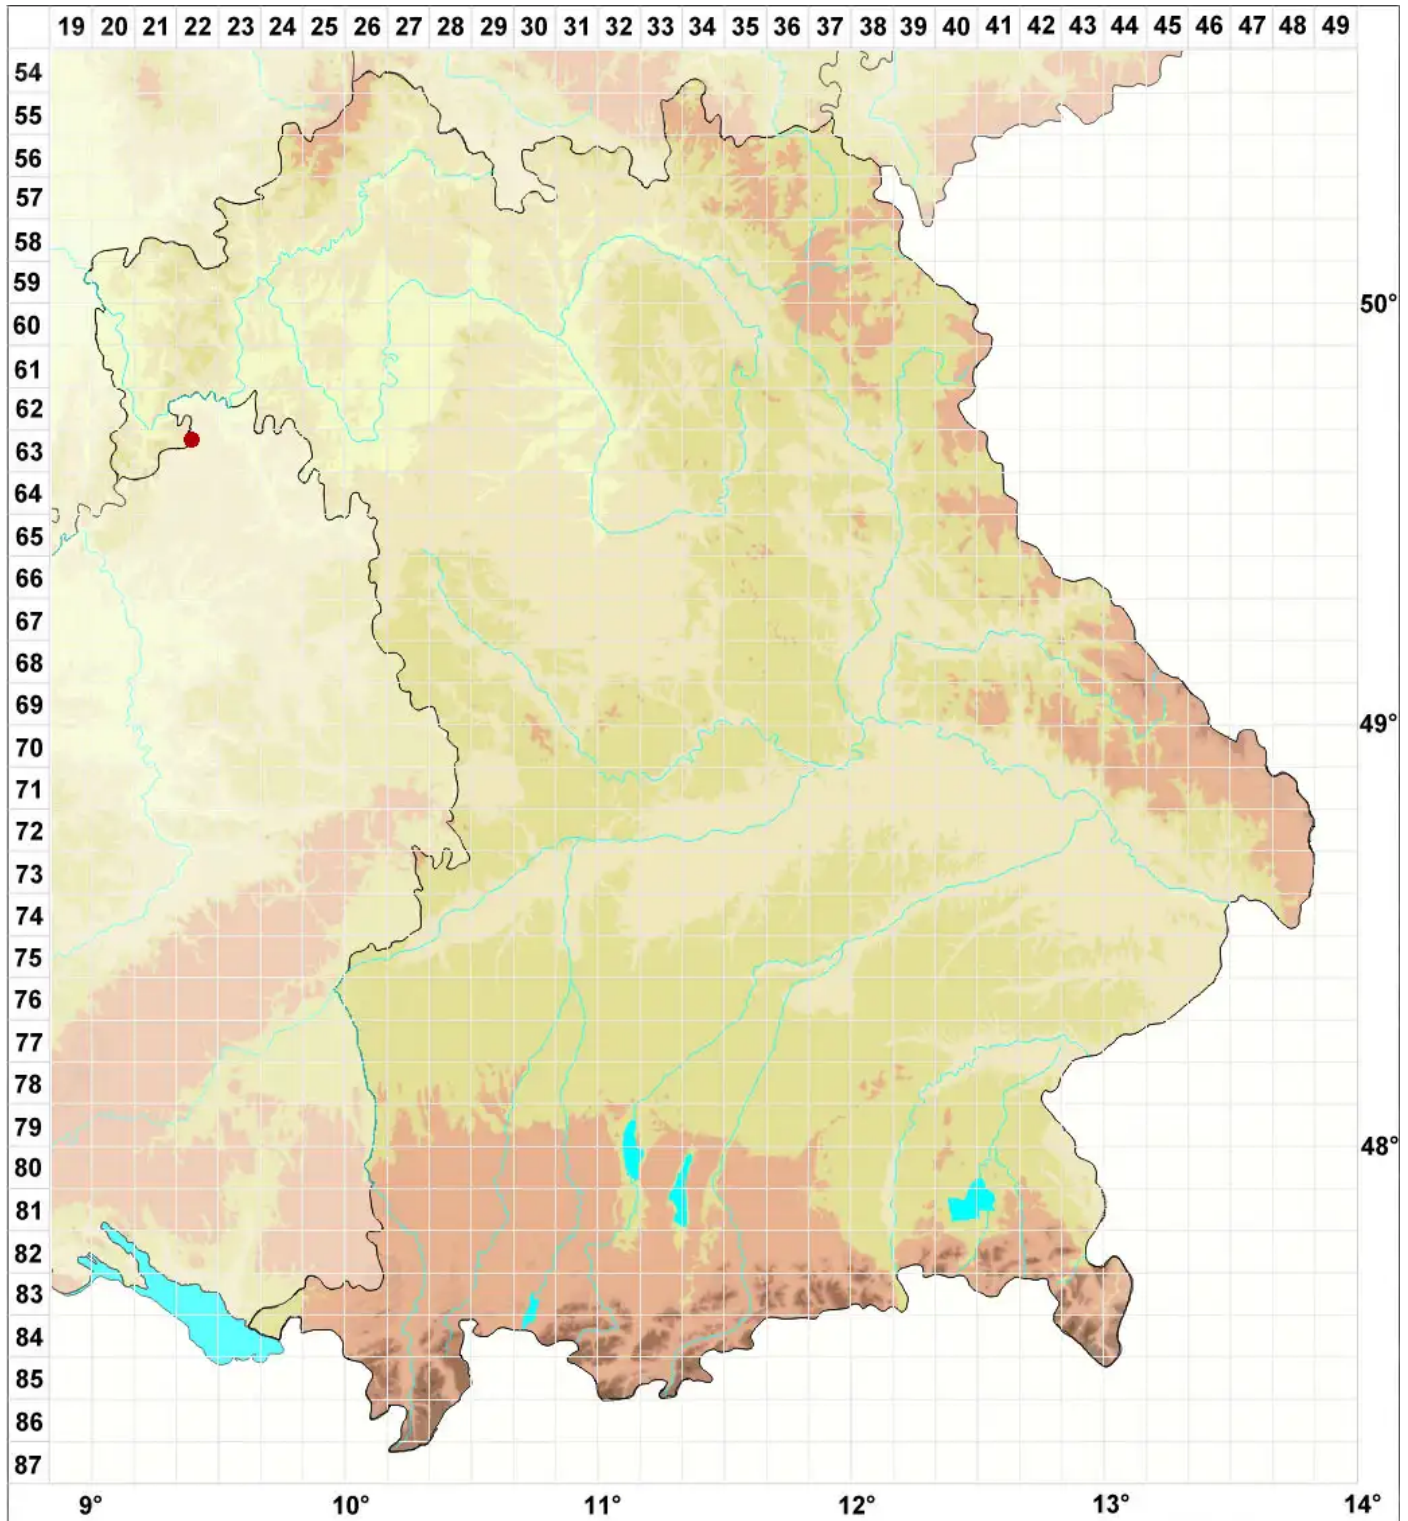

Lecidea ahlesii (Hepp) Nyl.

Ahles' Schwarznapfflechte

Legende:

Symbole:

Ausgefülltes Symbol:
Zeitraum von 1980 bis heute (Aktuelle Angabe)

Leeres Symbol:
Zeitraum vor 1980 (Altangabe)

Quadrat: Herbarbeleg