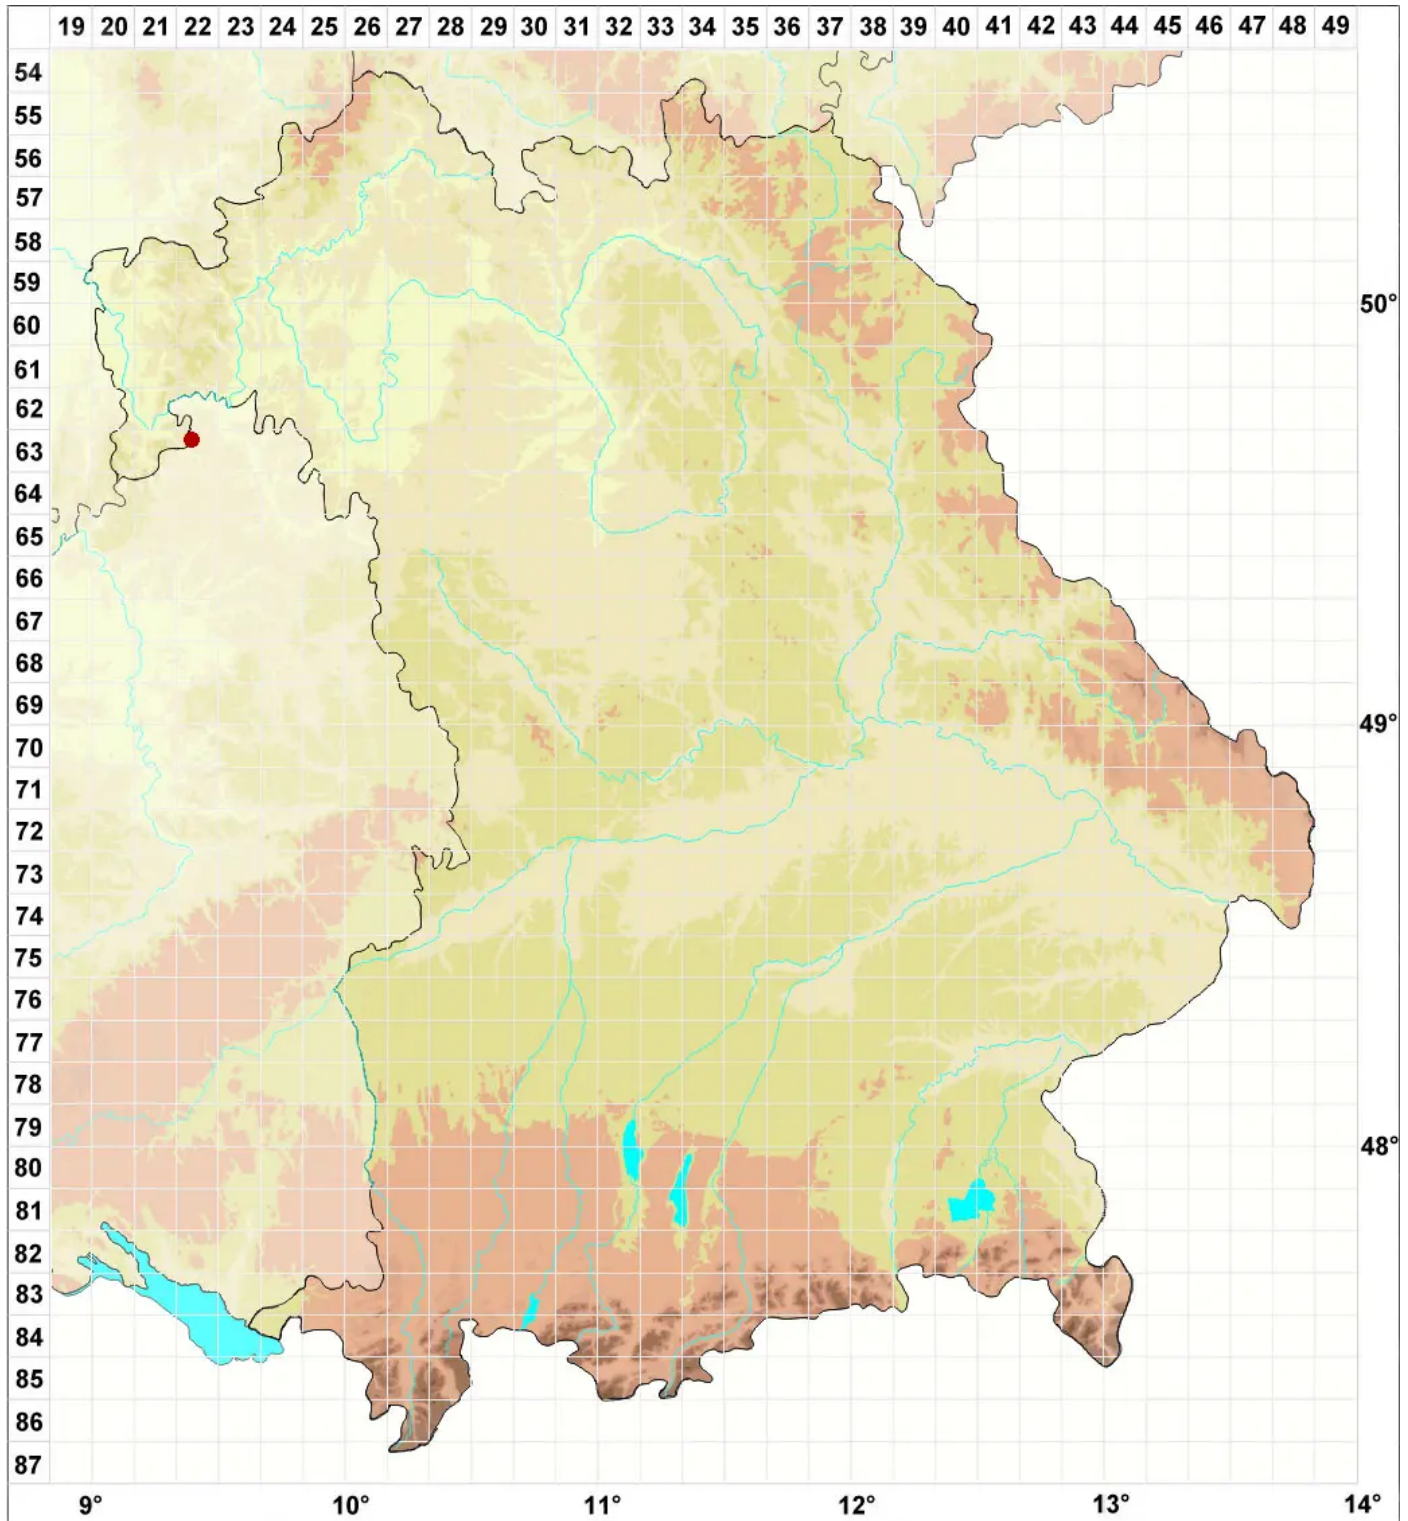

Lecidea ahlesii (Hepp) Nyl.

Ahles' Schwarznapfflechte

Legende:

- Symbole:**
- Ausgefülltes Symbol:
Zeitraum von 1980 bis heute (Aktuelle Angabe)
 - Leeres Symbol:
Zeitraum vor 1980 (Altangabe)
 - Quadrat: Herbarbeleg