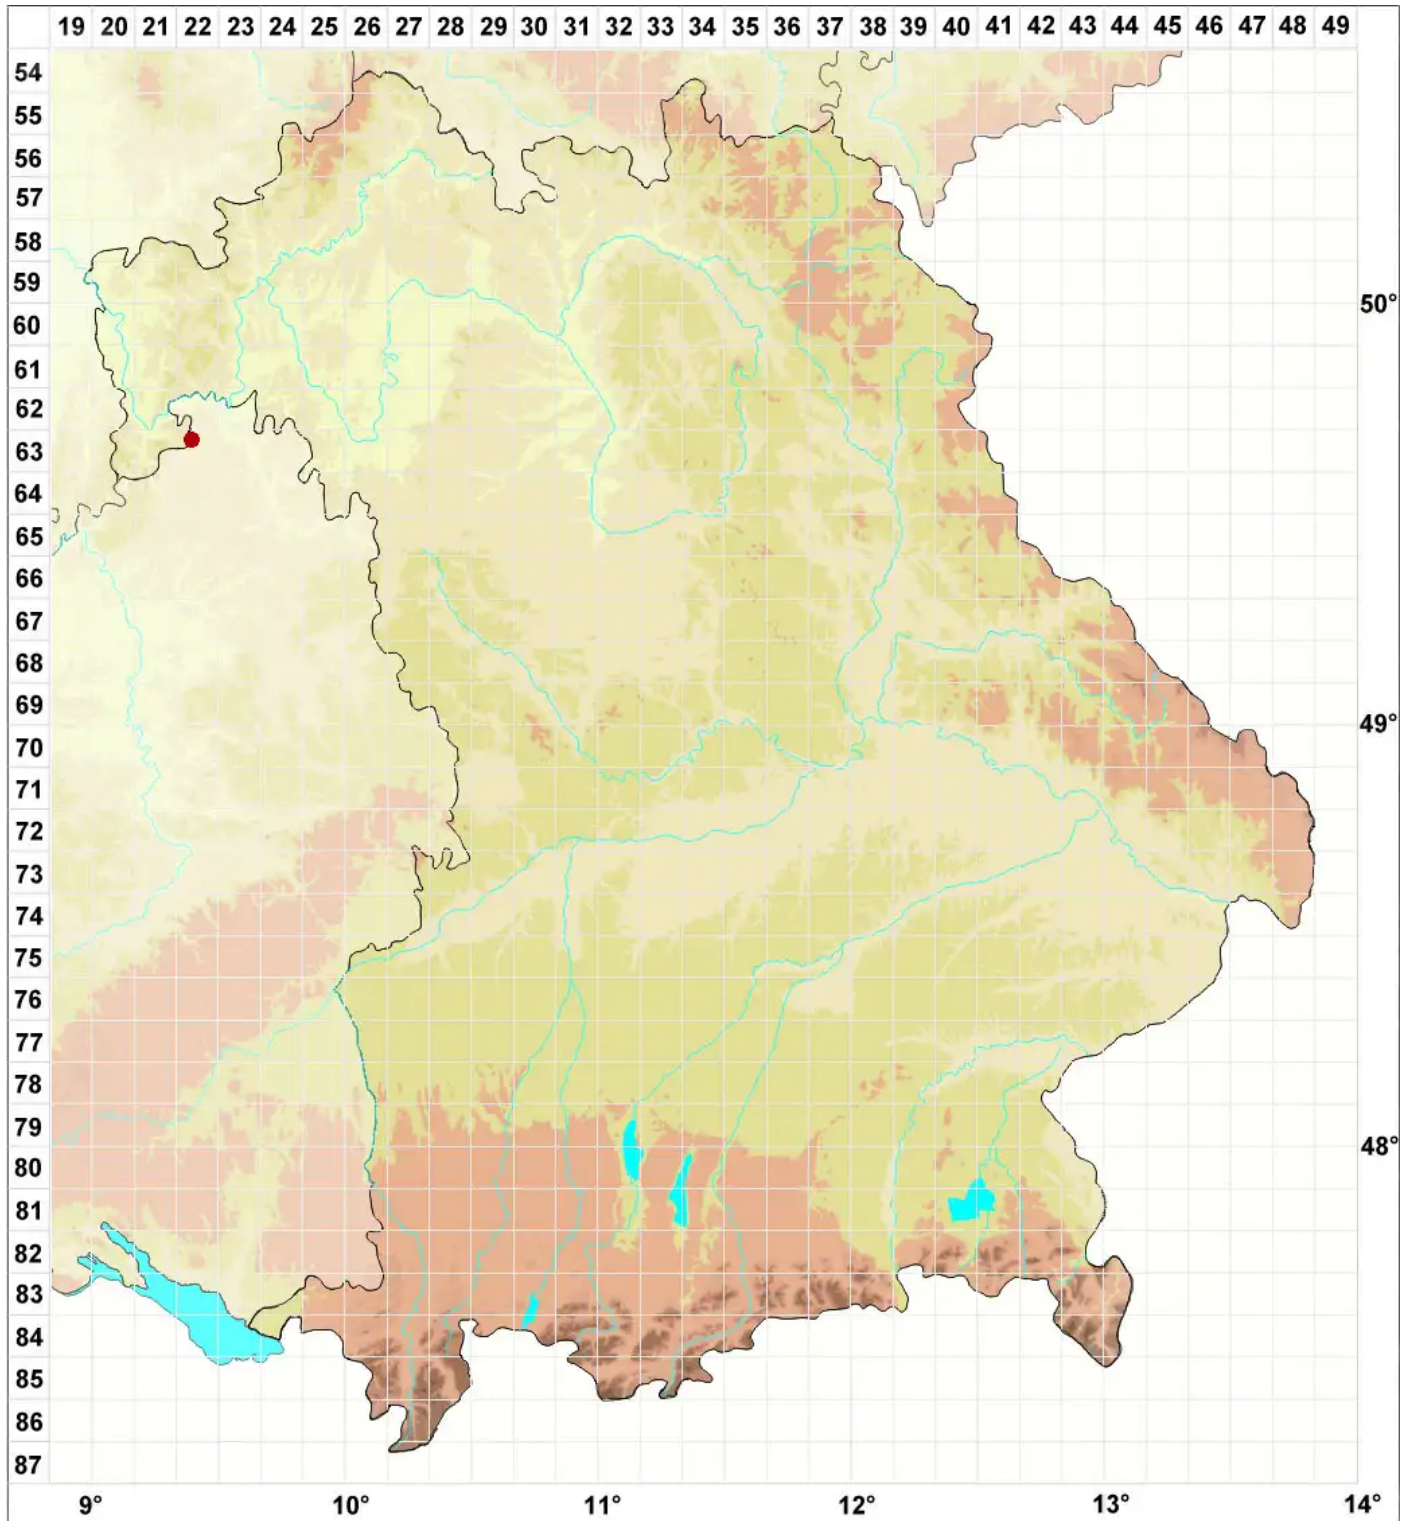

# Lecidea ahlesii (Hepp) Nyl.

## Ahles' Schwarznappflechte

Legende:

**Symbole:**

Ausgefülltes Symbol:  
Zeitraum von 1980 bis heute (Aktuelle Angabe)

Leeres Symbol:  
Zeitraum vor 1980 (Altangabe)

Quadrat: Herbarbeleg