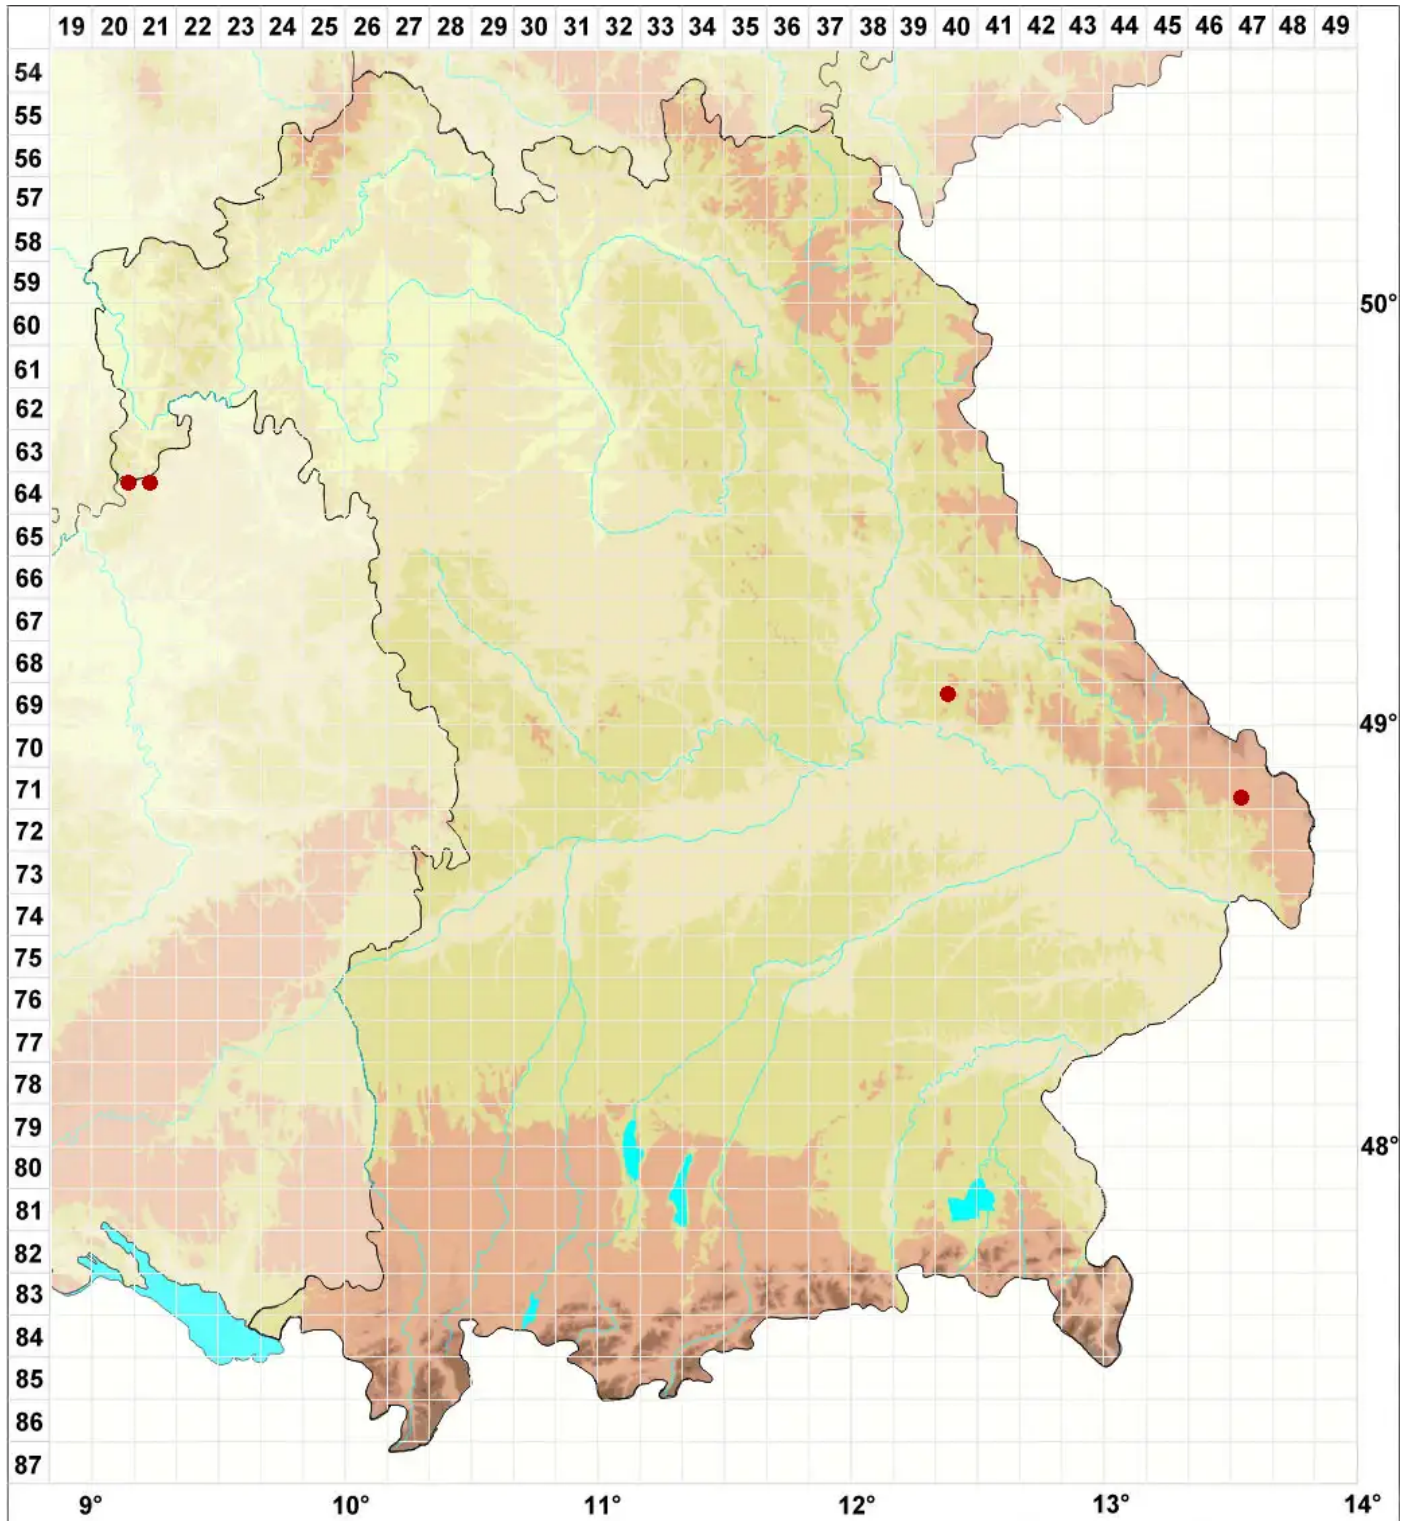

Porpidia albocaerulescens (Wulfen) Hertel & Knoph

Legende:

- Symbole:**
Ausgefülltes Symbol:
Zeitraum von 1980 bis heute (Aktuelle Angabe)
Leeres Symbol:
Zeitraum vor 1980 (Altangabe)
Quadrat: Herbarbeleg