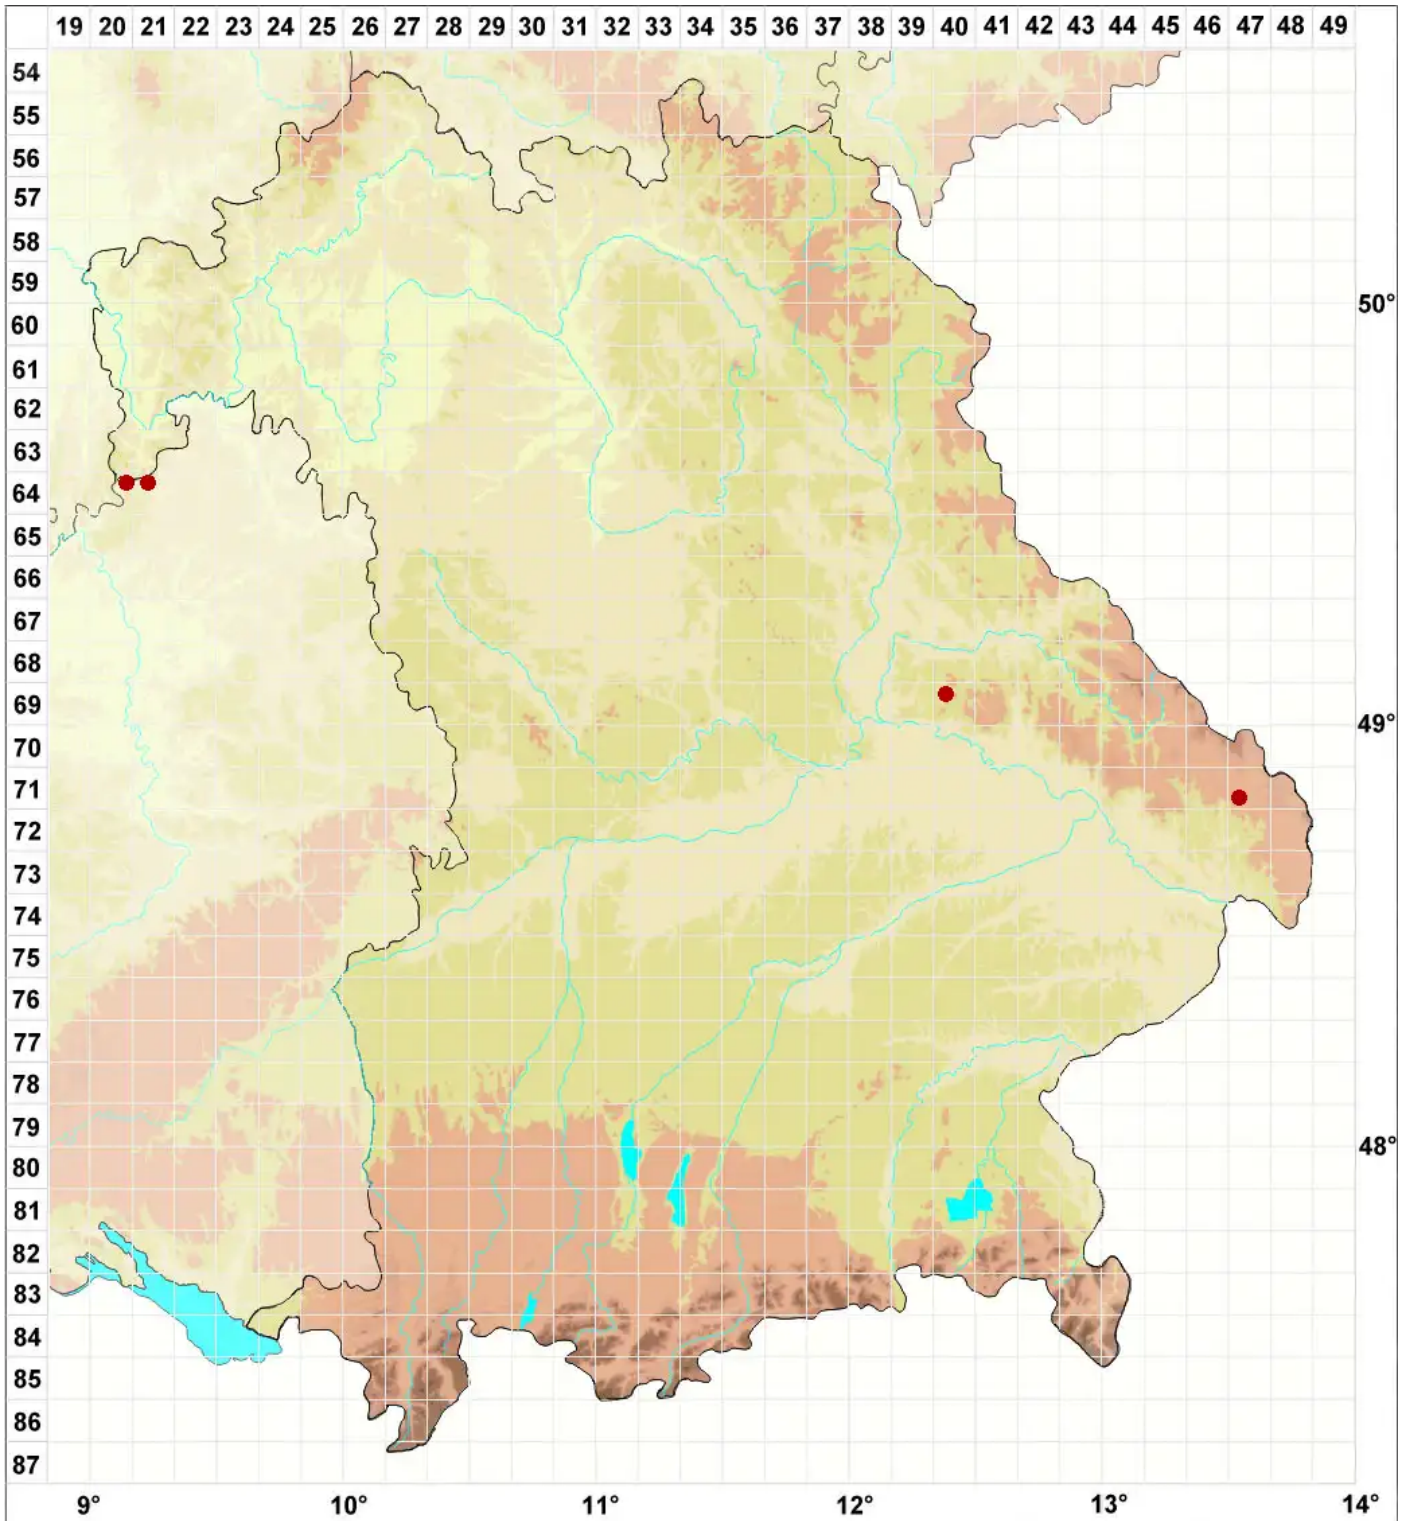

Porpidia albocaerulescens (Wulfen) Hertel & Knoph

Legende:

Symbole:
 Ausgefülltes Symbol:
 Zeitraum von 1980 bis heute (Aktuelle Angabe)
 Leeres Symbol:
 Zeitraum vor 1980 (Altangabe)
 Quadrat: Herbarbeleg