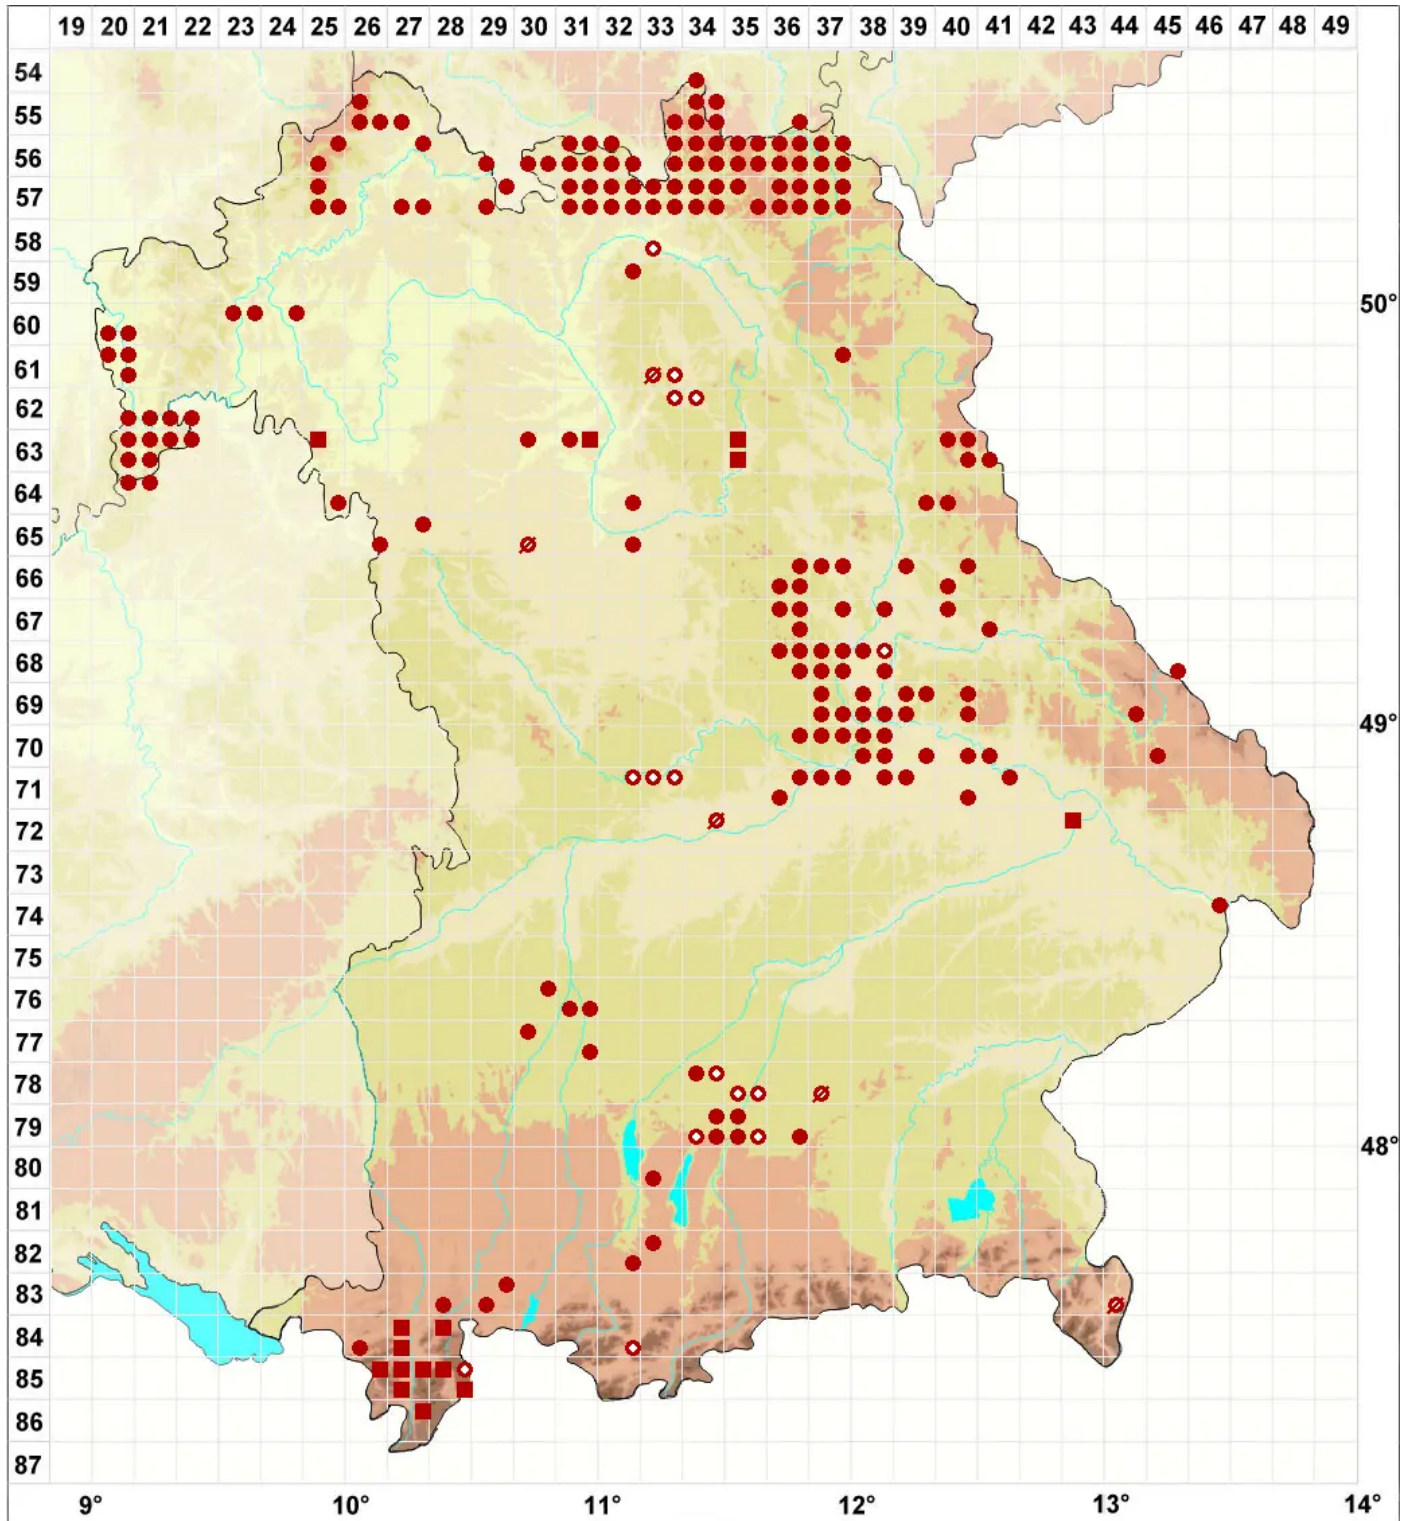

Lecania cyrtella (Ach.) Th. Fr.

Gewöhnliche Blassrandflechte

Legende:

- Symbole:**
- Ausgefülltes Symbol:
Zeitraum von 1980 bis heute (Aktuelle Angabe)
 - Leeres Symbol:
Zeitraum vor 1980 (Altangabe)
 - Quadrat: Herbarbeleg