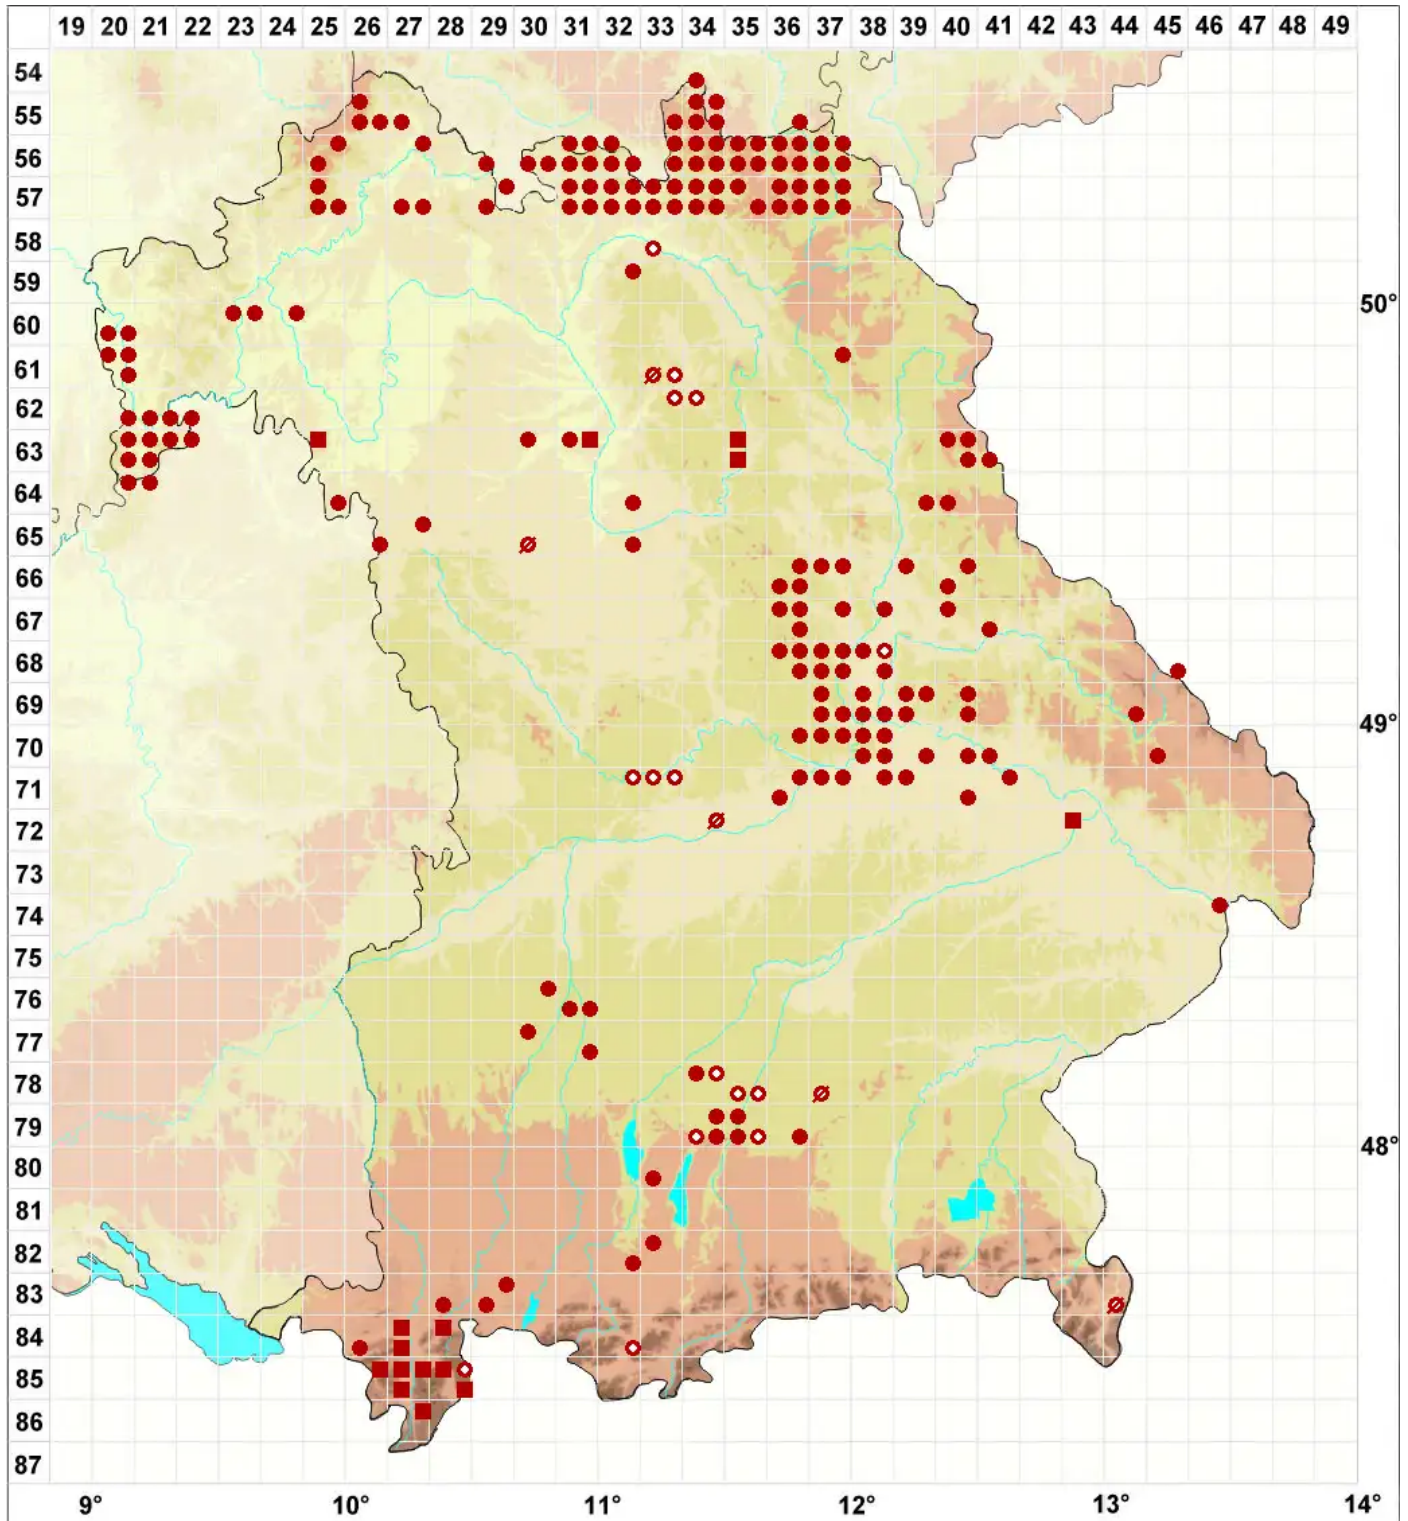

# Lecania cyrtella (Ach.) Th. Fr.

## Gewöhnliche Blassrandflechte

Legende:

- Symbole:**
- Ausgefülltes Symbol:  
Zeitraum von 1980 bis heute (Aktuelle Angabe)
  - Leeres Symbol:  
Zeitraum vor 1980 (Altangabe)
  - Quadrat: Herbarbeleg