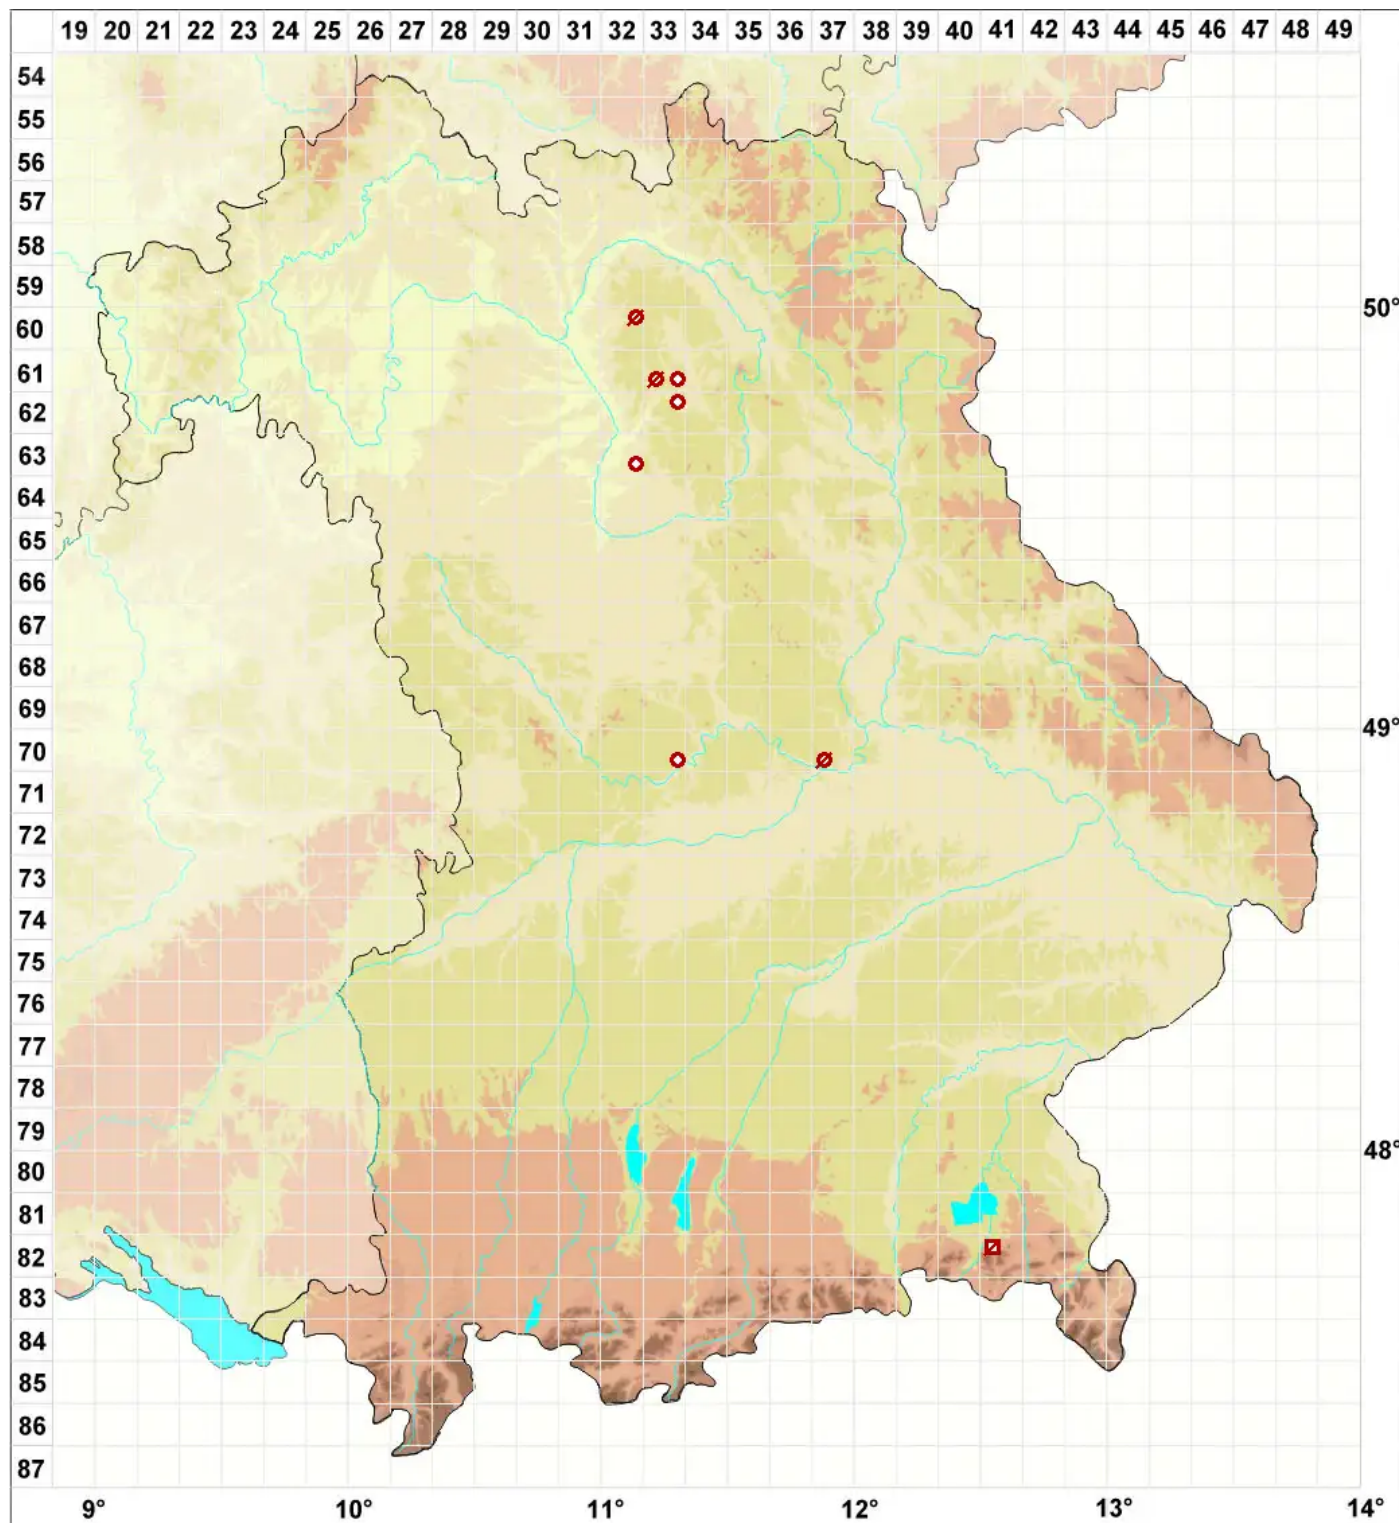

Catillaria picila (A. Massal.) Coppins

Kalk-Kesselflechte

Legende:

Symbole:

Ausgefülltes Symbol:
Zeitraum von 1980 bis heute (Aktuelle Angabe)

Leeres Symbol:
Zeitraum vor 1980 (Altangabe)

Quadrat: Herbarbeleg