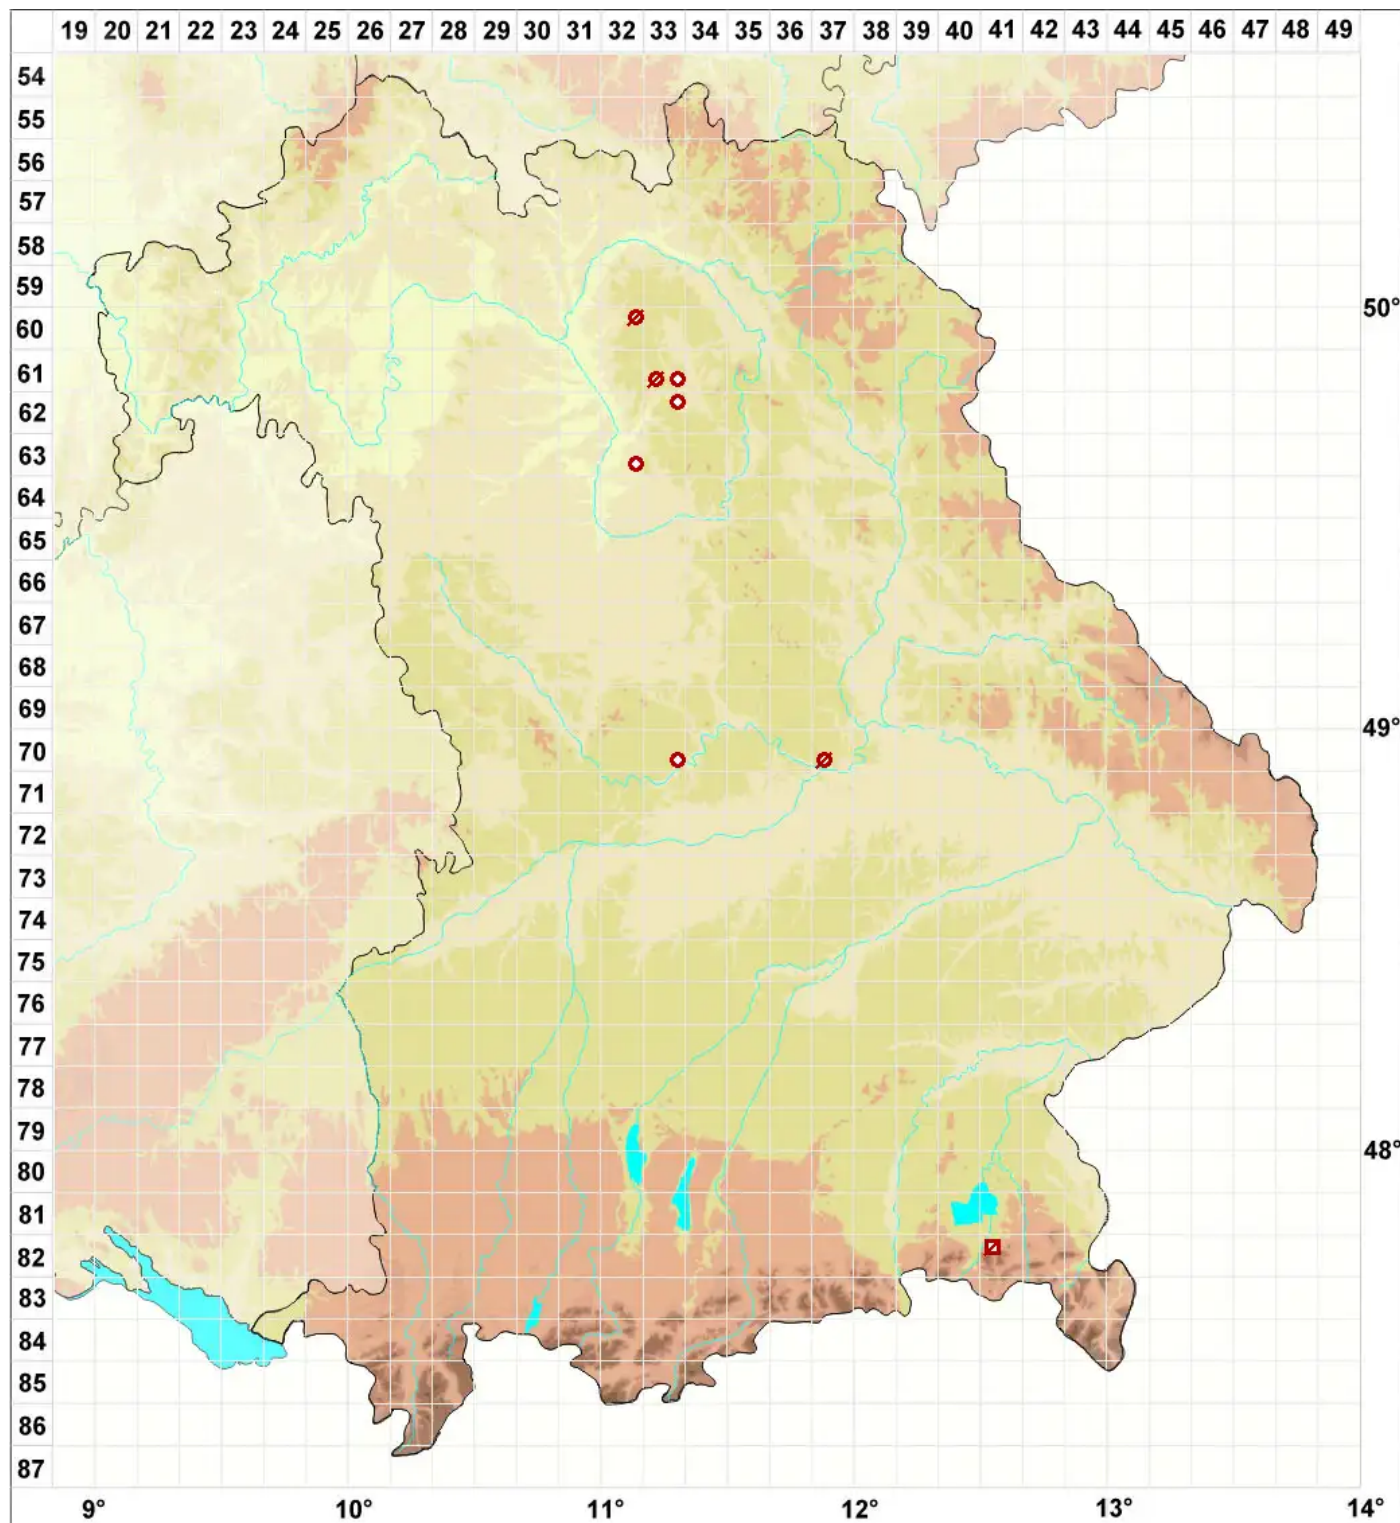

Catillaria picila (A. Massal.) Coppins

Kalk-Kesselflechte

Legende:

Symbole:

Ausgefülltes Symbol:
Zeitraum von 1980 bis heute (Aktuelle Angabe)

Leeres Symbol:
Zeitraum vor 1980 (Altangabe)

Quadrat: Herbarbeleg