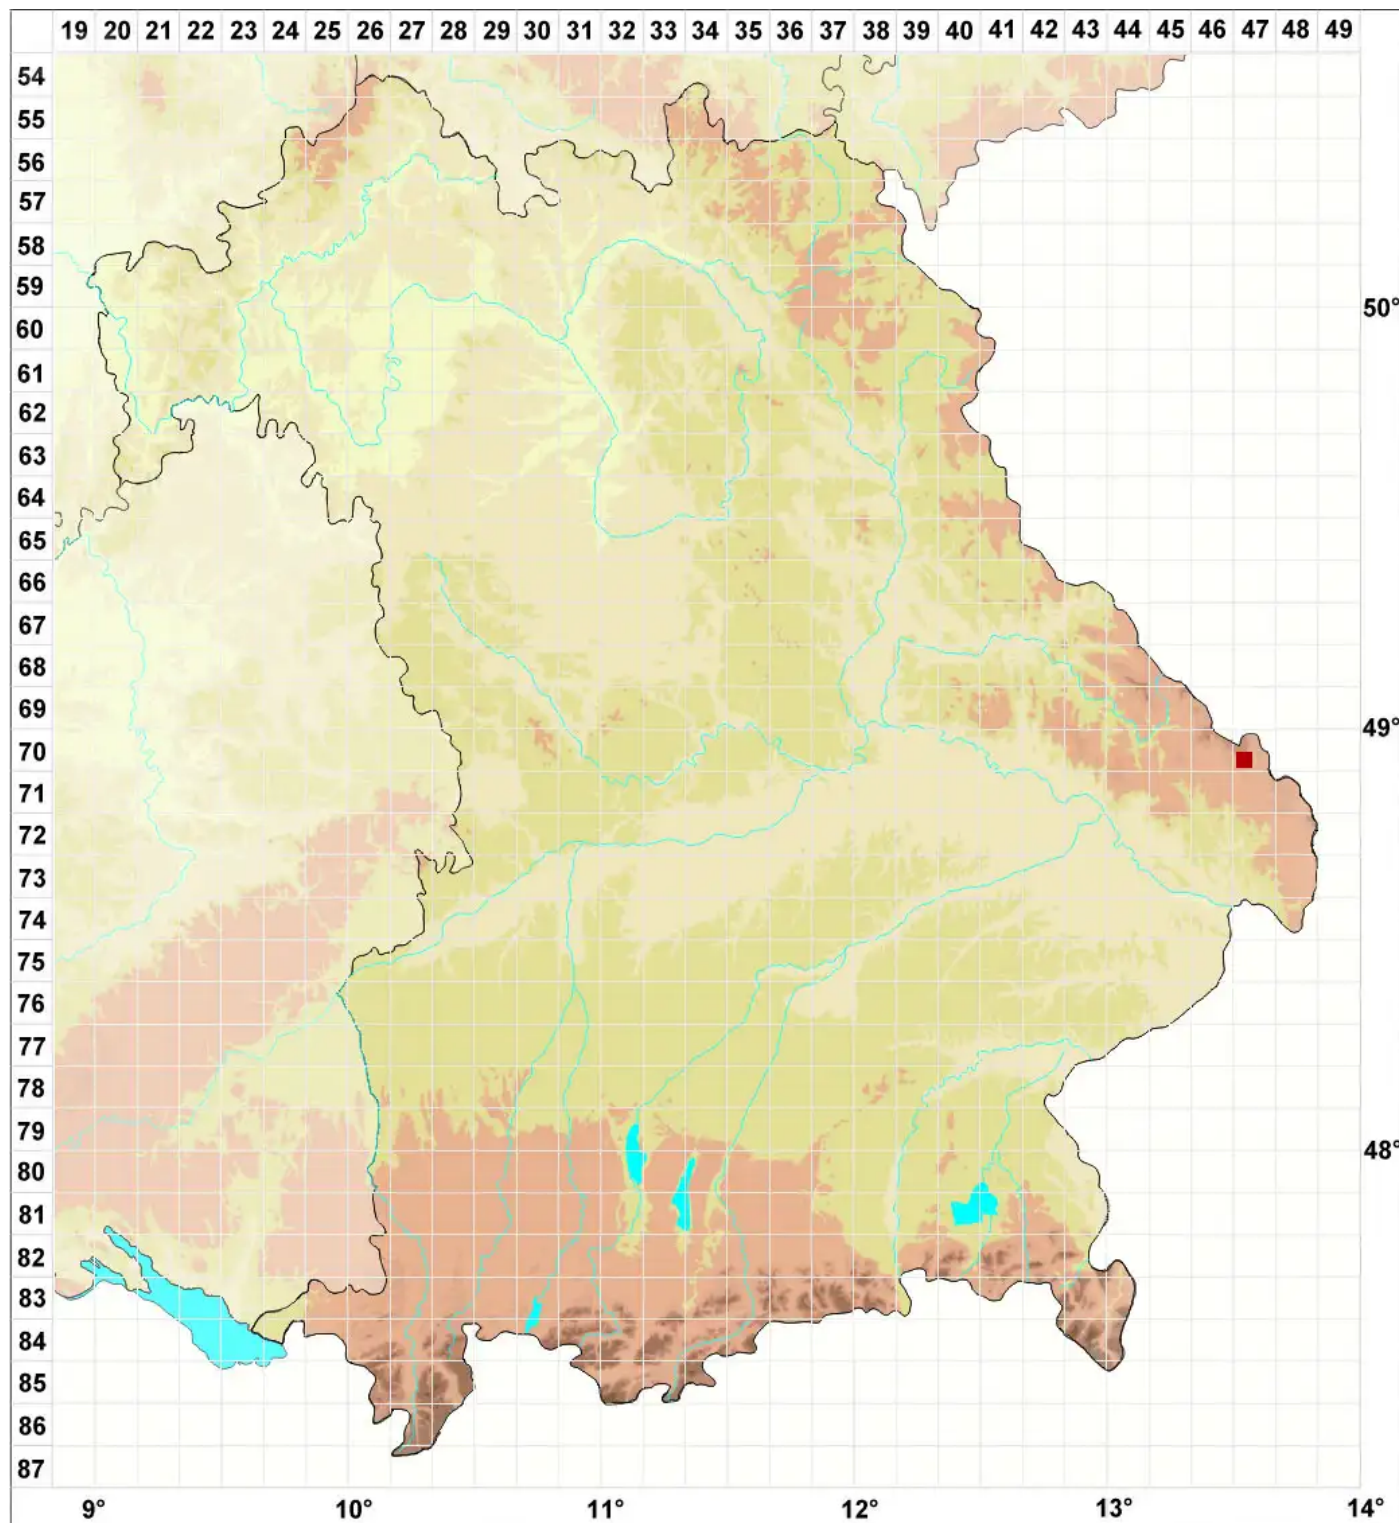

Calvitimela armeniaca (DC.) Hafellner

Aprikosen-Kuchenflechte

Legende:

Symbole:

Ausgefülltes Symbol:
Zeitraum von 1980 bis heute (Aktuelle Angabe)

Leeres Symbol:
Zeitraum vor 1980 (Altangabe)

Quadrat: Herbarbeleg