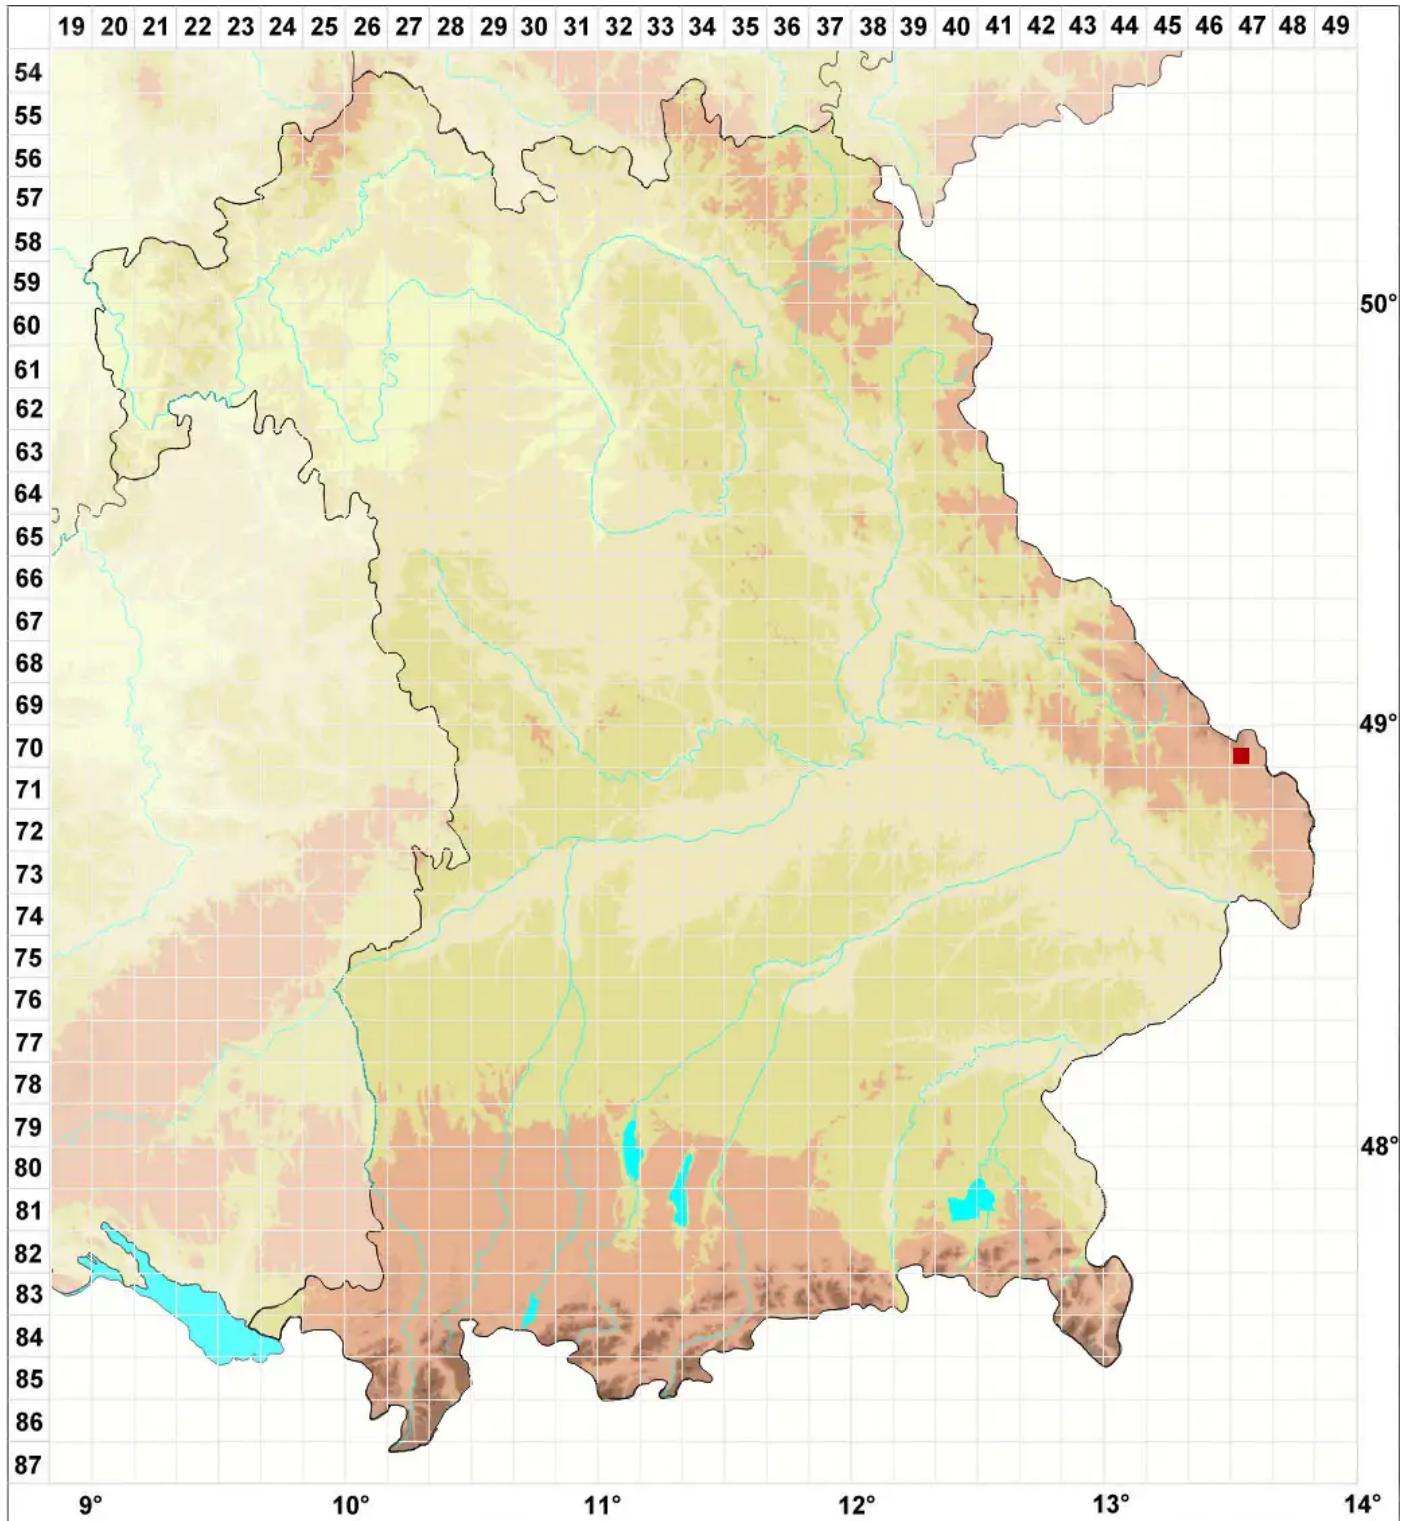

# Calvitimela armeniaca (DC.) Hafellner

## Aprikosen-Kuchenflechte

Legende:

**Symbole:**

Ausgefülltes Symbol:  
Zeitraum von 1980 bis heute (Aktuelle Angabe)

Leeres Symbol:  
Zeitraum vor 1980 (Altangabe)

Quadrat: Herbarbeleg