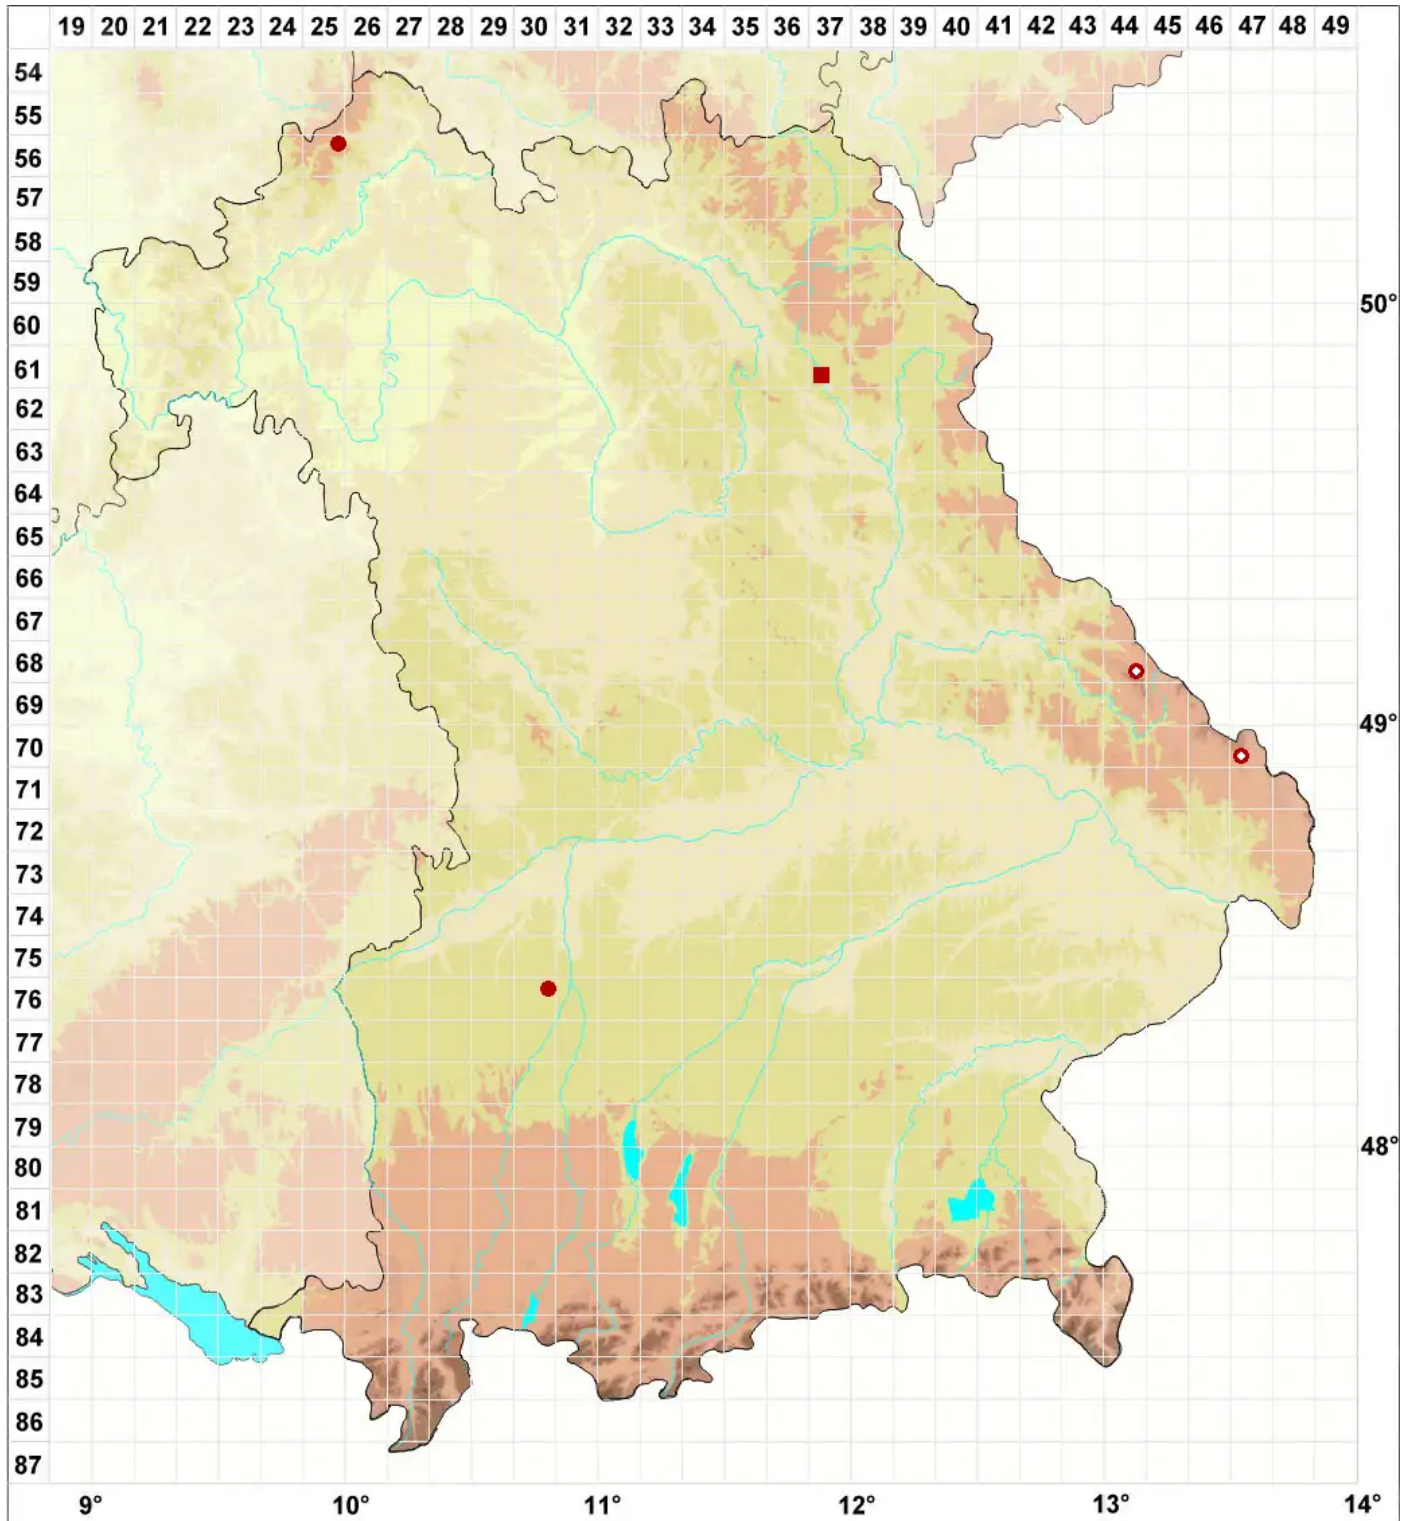

Immersaria athroocarpa (Ach.) Rambold & Pietschm.

Felsen-Immersarie

Legende:

- Symbole:**
- Ausgefülltes Symbol:
Zeitraum von 1980 bis heute (Aktuelle Angabe)
 - Leeres Symbol:
Zeitraum vor 1980 (Altangabe)
 - Quadrat: Herbarbeleg