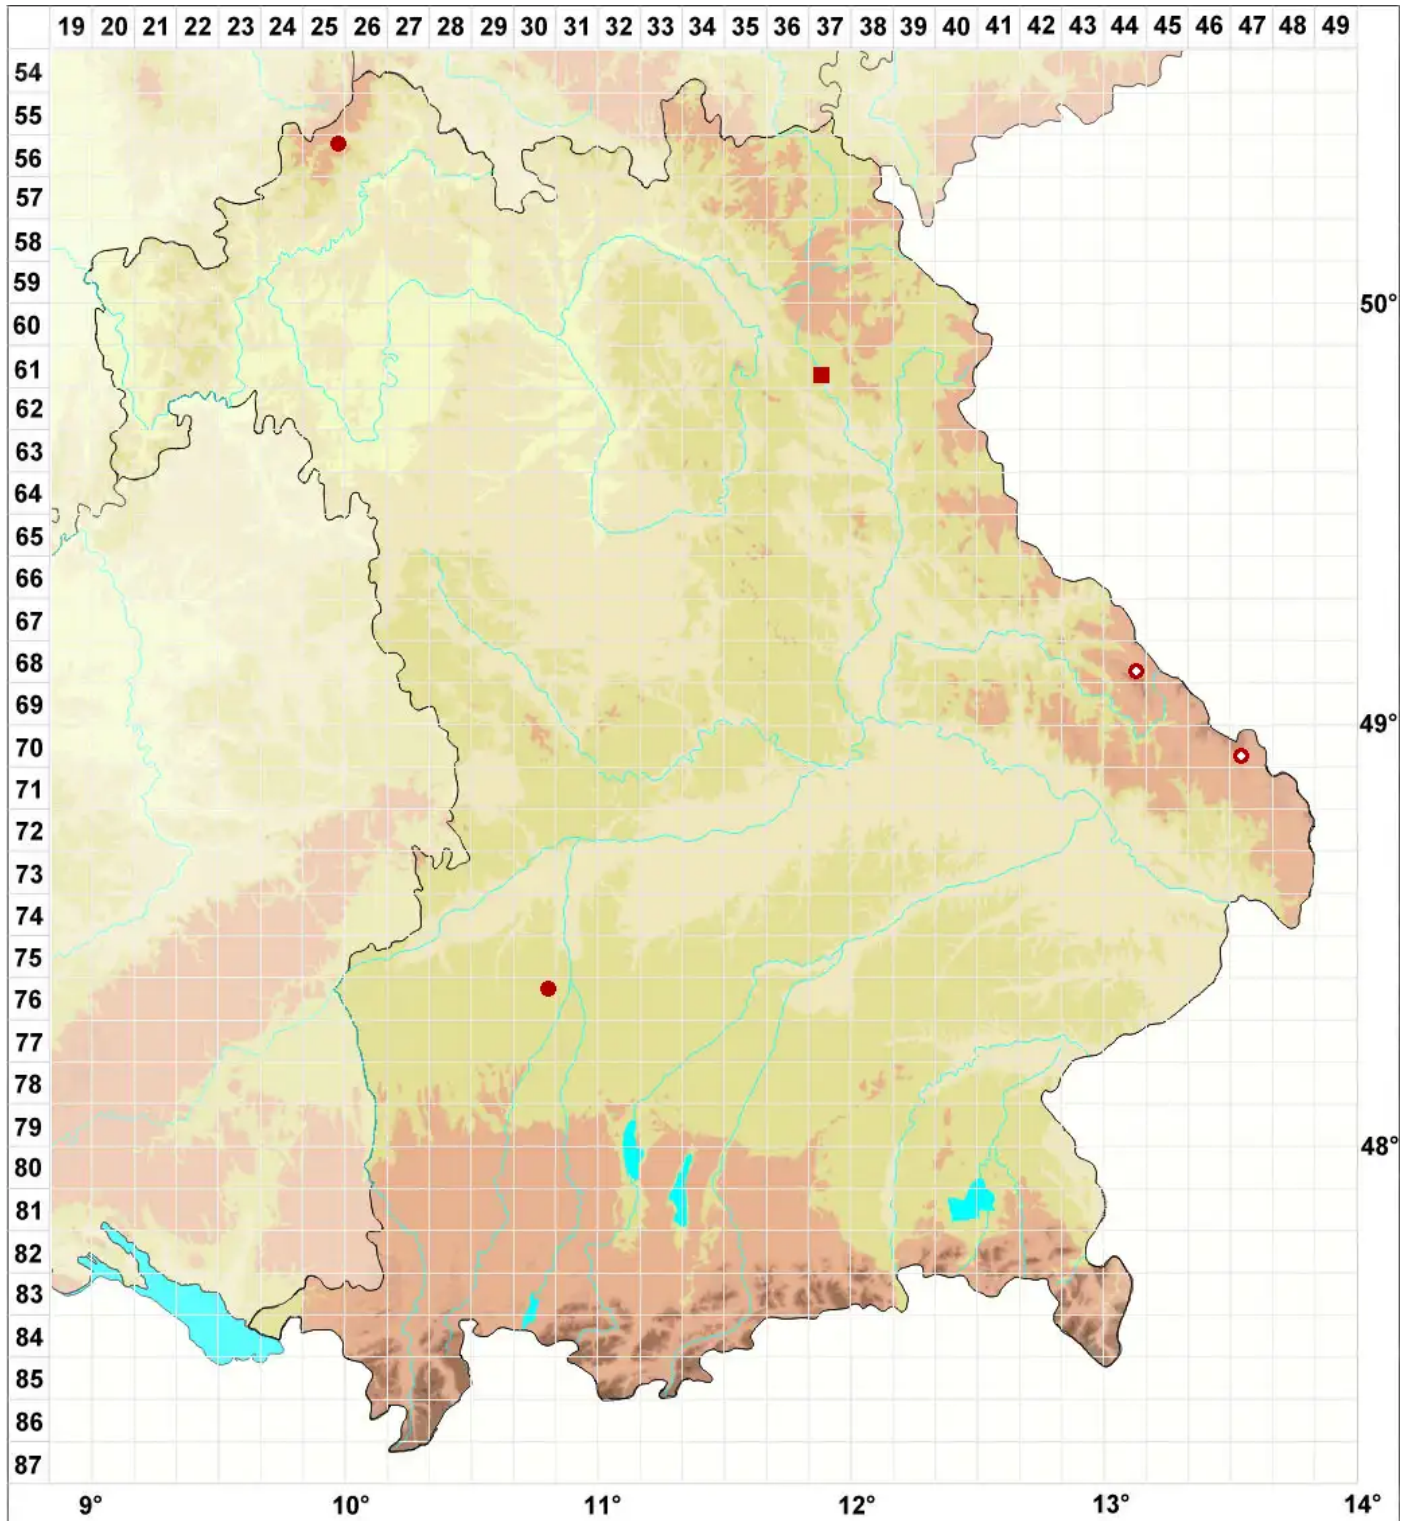

Immersaria athroocarpa (Ach.) Rambold & Pietschm.

Felsen-Immersarie

Legende:

Symbole:

Ausgefülltes Symbol:
Zeitraum von 1980 bis heute (Aktuelle Angabe)

Leeres Symbol:
Zeitraum vor 1980 (Altangabe)

Quadrat: Herbarbeleg