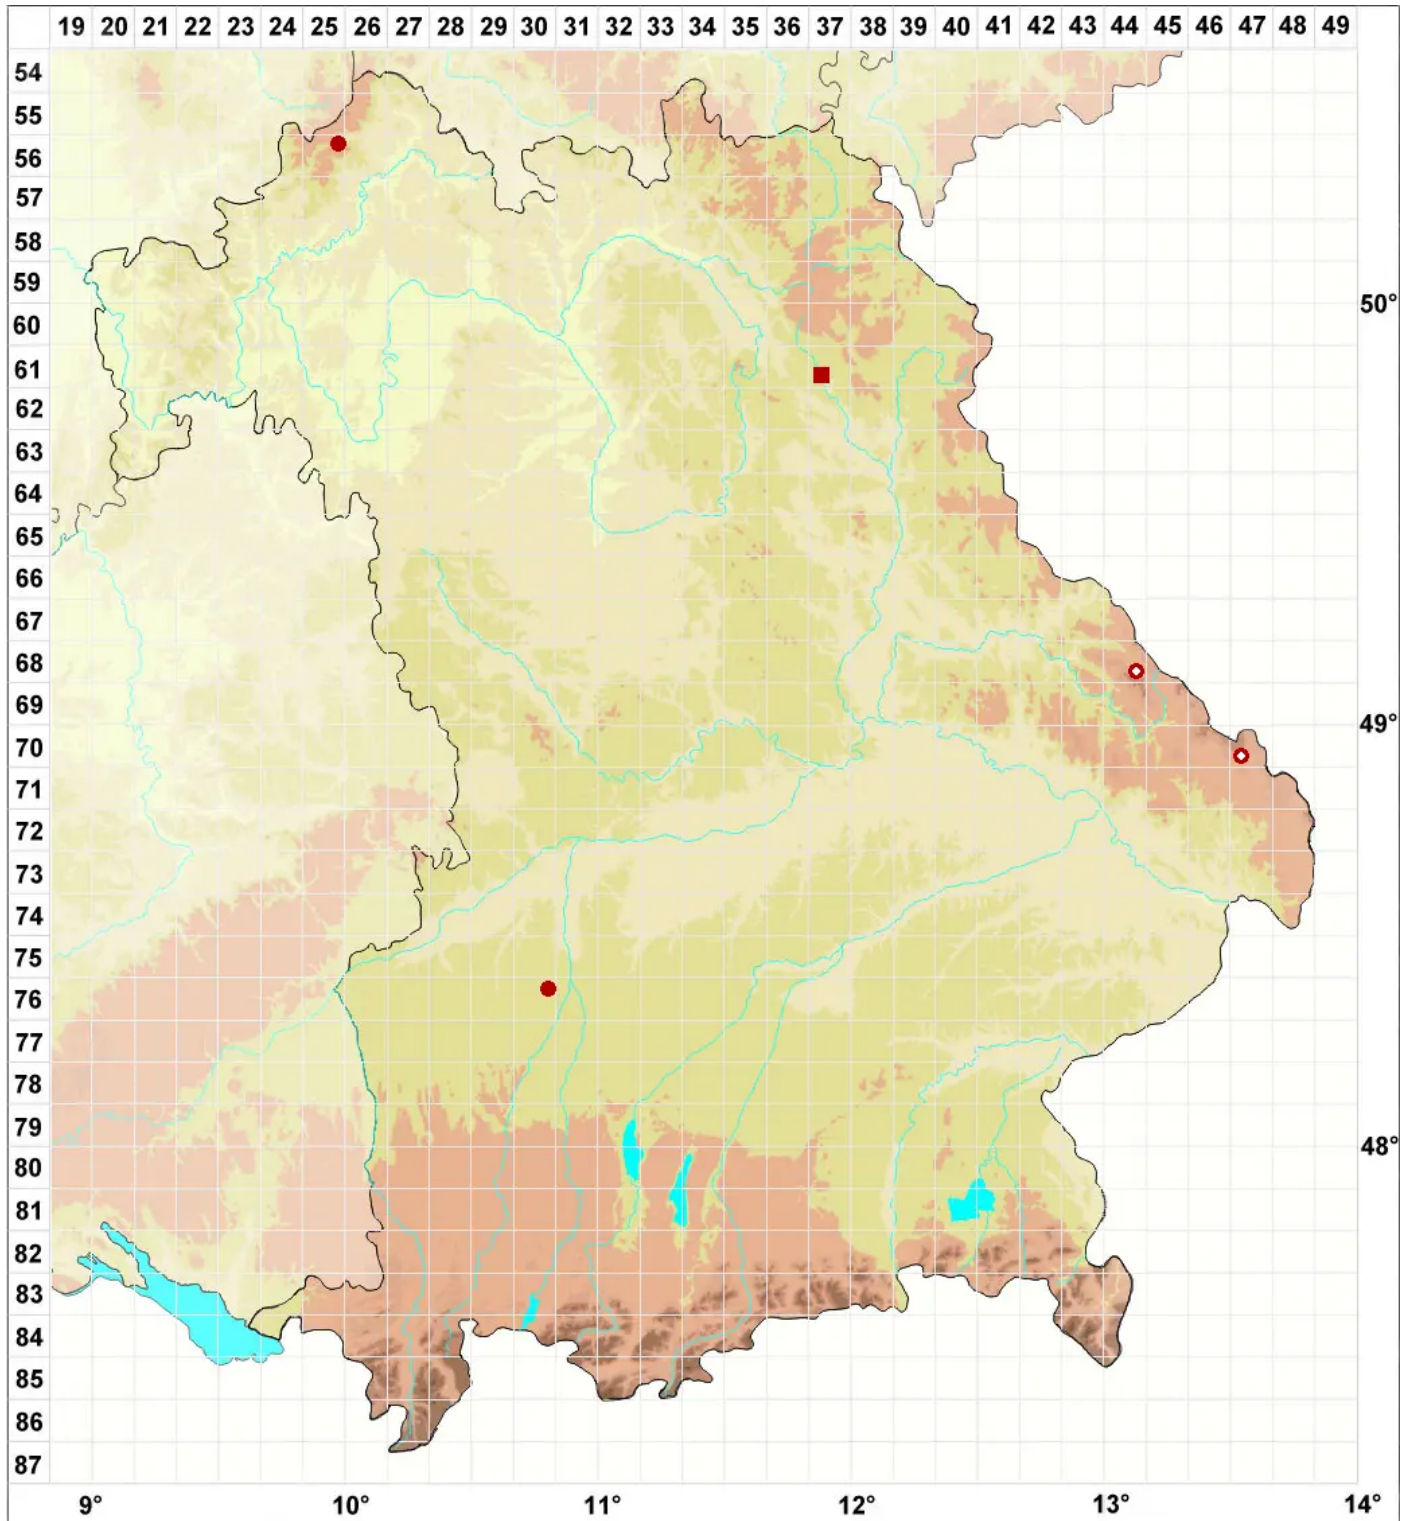

# Immersaria athroocarpa (Ach.) Rambold & Pietschm.

## Felsen-Immersarie

Legende:

**Symbole:**

Ausgefülltes Symbol:  
Zeitraum von 1980 bis heute (Aktuelle Angabe)

Leeres Symbol:  
Zeitraum vor 1980 (Altangabe)

Quadrat: Herbarbeleg